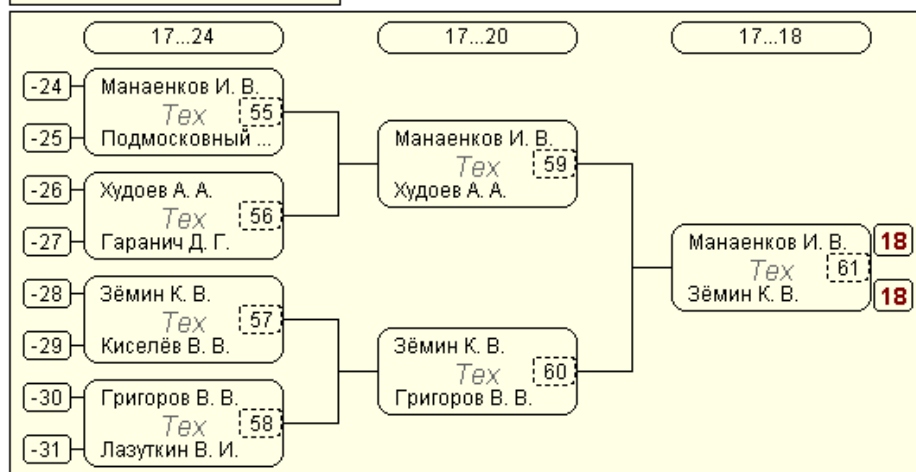

Женщины

Турнир	Чемпионат Липецкой области среди женщин (1 группа)
Дата	03.12.2017
Место проведения	Липецк
Организатор / судья	Гулевский В.Ю.

№	Участник	Город	Год рожд.	Рейтинг	Дельта	Место
1	Батуркина Галина Викторовна	Елец	1984	383.74	-4.52	8
2	Баязова Эрика Иосифовна	Липецк	1990	624.34	-6.60	4
3	Богданова Олеся Евгеньевна	Липецк	2004	173.55	-1.93	12
4	Гульшина Дарья Алексеевна	Грязи	2001	108.95	11.50	10
5	Емельянова Татьяна Владимиро...	Липецк	1981	567.77	0.73	2
6	Зёмина Софья Константиновна	Грязи	2008	94.59	-0.18	14
7	Ковалёва Светлана Александровна	Липецк	2003	109.74	5.85	13
8	Кочеткова Анжелика Алексеевна	Данков	2002	321.39	17.02	3
9	Кузьмина Олеся Валерьевна	г.Елец	04.04.2004	135.85	11.00	9
10	Лаврищева Виктория Дмитриевна	г.Елец	2003	140.99	4.66	11
11	Лукьянчикова Лиана Владимиров...	Липецк	1995	604.70	-5.20	6
12	Макарова Елизавета Сергеевна	Елец	2000	467.04	9.16	1
13	Науменко Елизавета Сергеевна	Грязи	2000	137.44	-6.61	15
14	Пиминова Анна Сергеевна	Липецк	2002	229.35	2.89	6
15	Чижова Марина Владимировна	Липецк	1978	285.94	3.31	7