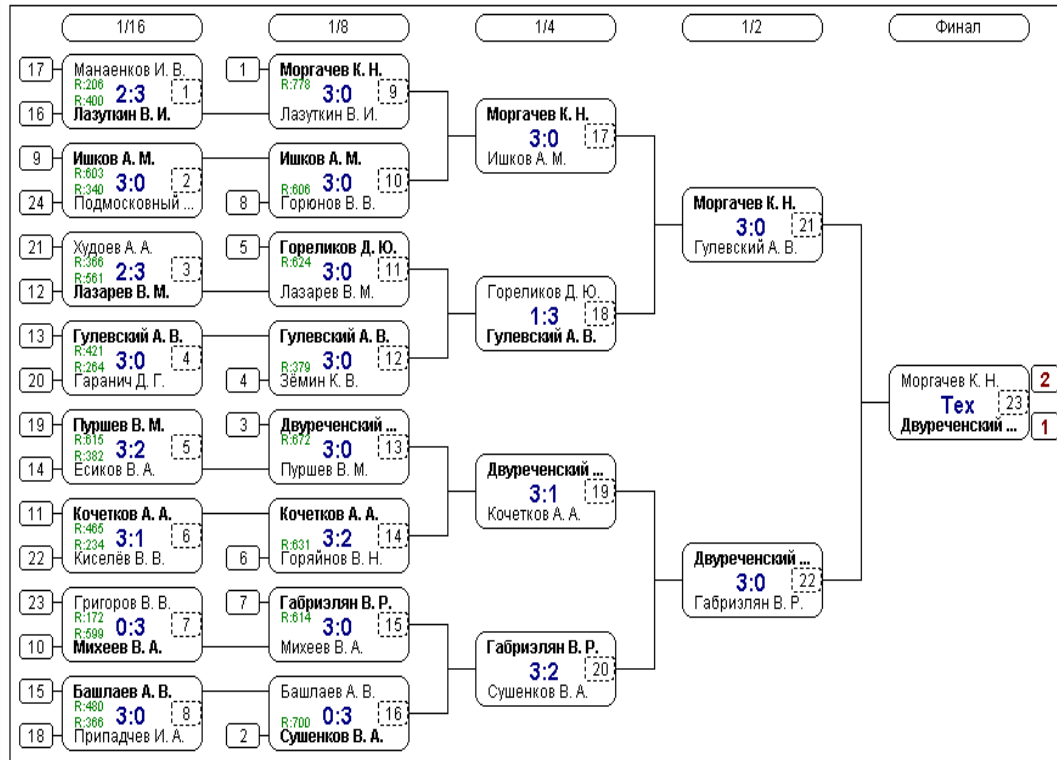

Группа-1

№	Участник	1	2	3	Игры	Сеты	О.	М.
1	Моргачев К. Н. Липецк 778		3:0 /2	3:0 /2	2,2:0	6:0	4	1
2	Киселёв В. В. Липецк 234	0:3 /1		3:0 /2	2,1:1	3:3	3	2
3	Кузьменко А. А. Липецк 278	0:3 /1	0:3 /1		2,0:2	0:6	2	3

Группа-2

№	Участник	1	2	3	Игры	Сеты	О.	М.
1	Сушенков В. А. Липецк 700		3:0 /2	3:0 /2	2,2:0	6:0	4	1
2	Подмосковский Е. В. Липецк 340	0:3 /1		3:2 /2	2,1:1	3:5	3	2
3	Аргунов А. А. Липецк 288	0:3 /1	2:3 /1		2,0:2	2:6	2	3

Группа-3

№	Участник	1	2	3	Игры	Сеты	О.	М.
1	Двореченский В. А. Липецк 672		3:0 /2	3:0 /2	2,2:0	6:0	4	1
2	Евсюков В. Н. Липецк 340	0:3 /1		0:3 /1	2,0:2	0:6	2	3
3	Гаранич Д. Г. Чаллыгин 264	0:3 /1	3:0 /2		2,1:1	3:3	3	2

Группа-4

№	Участник	1	2	3	Игры	Сеты	О.	М.
1	Горяйнов В. Н. Липецк 631		3:0 /2	3:0 /2	2,2:0	6:0	4	1
2	Манаенков И. В. Липецк 206	0:3 /1		3:2 /2	2,1:1	3:5	3	2
3	Терехов С. Н. Липецк 264	0:3 /1	2:3 /1		2,0:2	2:6	2	3

Группа-5

№	Участник	1	2	3	4	Игры	Сеты	О.	М.
1	Гореликов Д. Ю. Елец 624		3:2 /2	3:0 /2	3:0 /2	3,3:0	9:2	6	1
2	Припадчев И. А. Липецк 386	2:3 /1		3:2 /2	3:0 /2	3,2:1	8:5	5	2
3	Клещин П. А. Липецк 281	0:3 /1	2:3 /1		3:0 /2	3,1:2	5:6	4	3
4	Некрасов И. А. Грязи 101	0:3 /1	0:3 /1	0:3 /1		3,0:3	0:9	3	4

Группа-6

№	Участник	1	2	3	4	Игры	Сеты	О.	М.
1	Пуршев В. М. Елец 615		0:3 /1	3:0 /2	3:0 /2	3,2:1	6:3	5	2
2	Зёмин К. В. Грязи 379	3:0 /2		3:0 /2	3:0 /2	3,3:0	9:0	6	1
3	Ветров В. О. Измалково 251	0:3 /1	0:3 /1		3:2 /2	3,1:2	3:8	4	3
4	Селиванов И. А. Липецк 112	0:3 /1	0:3 /1	2:3 /1		3,0:3	2:9	3	4

Группа-7

№	Участник	1	2	3	4	Игры	Сеты	О.	М.
1	Габриэлян В. Р. Липецк 614		3:0 /2	3:1 /2	3:1 /2	3,3:0	9:2	6	1
2	Подколзин А. М. Измалково 380	0:3 /1		3:0 /2	3:0 /2	3,2:1	6:3	5	2
3	Мазуров Н. В. Липецк 321	1:3 /1	0:3 /1		3:1 /2	3,1:2	4:7	4	3
4	Мурашкин И. М. Липецк 124	1:3 /1	0:3 /1	1:3 /1		3,0:3	2:9	3	4

Группа-8

№	Участник	1	2	3	4	Игры	Сеты	О.	М.
1	Горюнов В. В. Липецк 606		3:0 /2	3:1 /2	3:0 /2	3,3:0	9:1	6	1
2	Есиков В. А. Липецк 382	0:3 /1		3:1 /2	3:2 /2	3,2:1	6:6	5	2
3	Худоев А. А. Липецк 366	1:3 /1	1:3 /1		1:3 /1	3,0:3	3:9	3	4
4	Григоров В. В. Липецк 172	0:3 /1	2:3 /1	3:1 /2		3,1:2	5:7	4	3

Группа-9

№	Участник	1	2	3	4	Игры	Сеты	О.	М.
1	Ишков А. М. Липецк 603		3:1 /2	3:1 /2	3:1 /2	3,3:0	9:3	6	1
2	Гулевский А. В. Липецк 421	1:3 /1		3:0 /2	3:0 /2	3,2:1	7:3	5	2
3	Лямин А. С. Липецк 232	1:3 /1	0:3 /1		0:3 /1	3,0:3	1:9	3	4
4	Кузьменко А. П. Липецк 177	1:3 /1	0:3 /1	3:0 /2		3,1:2	4:6	4	3

Группа-10

№	Участник	1	2	3	4	Игры	Сеты	О.	М.
1	Михеев В. А. Данков 599		3:0 /2	3:1 /2	3:0 /2	3,3:0	9:1	6	1
2	Лазуткин В. И. Липецк 400	0:3 /1		3:0 /2	3:0 /2	3,2:1	6:3	5	2
3	Гаранич Г. О. Чаллыгин 232	1:3 /1	0:3 /1		Тех /0	3,0:3	1:6	2	3
4	Григоров В. Н. Липецк 196	0:3 /1	0:3 /1	Тех /0		3,0:3	0:6	2	4

Группа-11

№	Участник	1	2	3	4	Игры	Сеты	О.	М.
1	Кондауров В. П. Липецк 579		0:3 /1	3:0 /2	3:0 /2	3,2:1	6:3	5	2
2	Кочетков А. А. Данков 465	3:0 /2		3:0 /2	3:0 /2	3,3:0	9:0	6	1
3	Лепнёв И. С. Липецк 233	0:3 /1	0:3 /1		0:3 /1	3,0:3	0:9	3	4
4	Сергатов С. Н. Липецк 200	0:3 /1	0:3 /1	3:0 /2		3,1:2	3:6	4	3

Группа-12

№	Участник	1	2	3	4	Игры	Сеты	О.	М.
1	Лазарев В. М. Елец 561		3:0 /2	3:0 /2	3:0 /2	3,3:0	9:0	6	1
2	Башлаев А. В. Данков 480	0:3 /1		3:0 /2	3:0 /2	3,2:1	6:3	5	2
3	Бессонов О. А. Липецк 205	0:3 /1	0:3 /1		3:1 /2	3,1:2	3:7	4	3
4	Милованов П. В. Липецк 201	0:3 /1	0:3 /1	1:3 /1		3,0:3	1:9	3	4

Финал-1