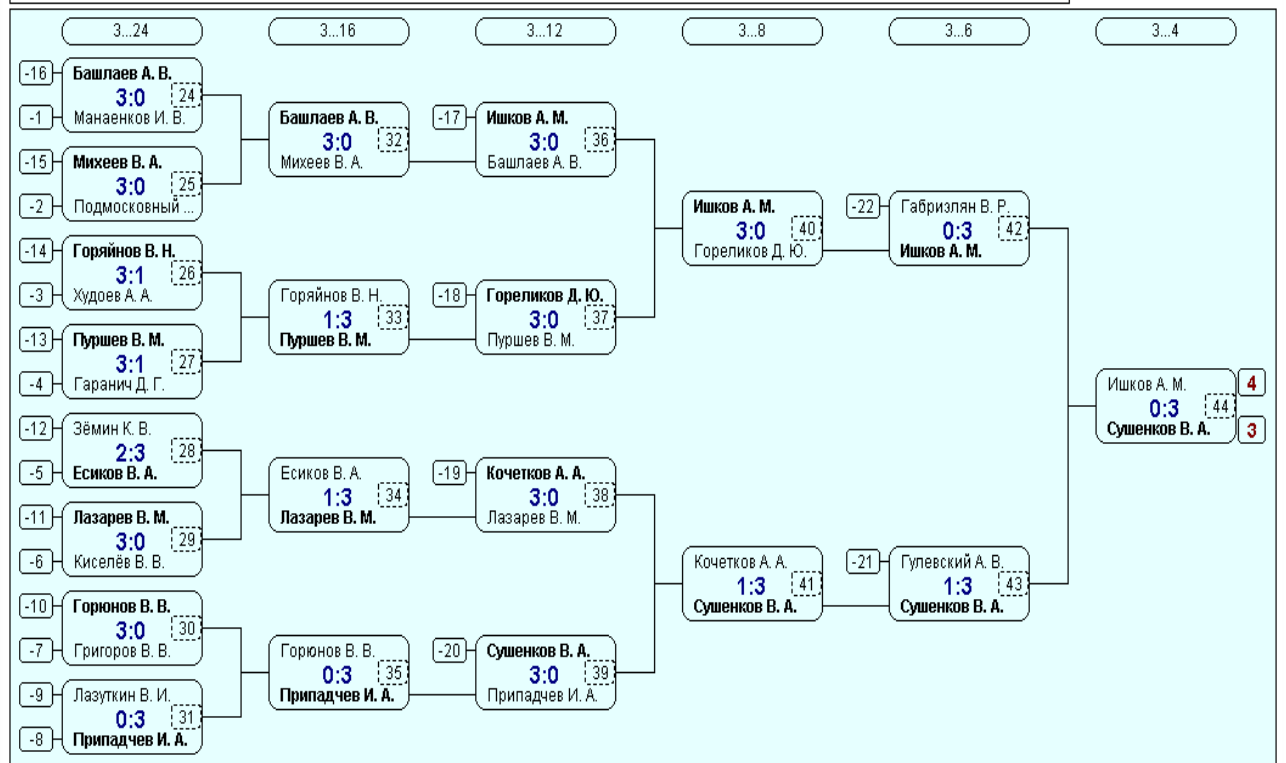

Группа-1

№	Участник	1	2	3	Игры	Сеты	О.	М.
1	Моргачев К. Н. Липецк 778		3:0 /2	3:0 /2	2,2:0	6:0	4	1
2	Киселёв В. В. Липецк 234	0:3 /1		3:0 /2	2,1:1	3:3	3	2
3	Кузьменко А. А. Липецк 278	0:3 /1	0:3 /1		2,0:2	0:6	2	3

Группа-2

№	Участник	1	2	3	Игры	Сеты	О.	М.
1	Сушенков В. А. Липецк 700		3:0 /2	3:0 /2	2,2:0	6:0	4	1
2	Подмосковский Е. В. Липецк 340	0:3 /1		3:2 /2	2,1:1	3:5	3	2
3	Аргунов А. А. Липецк 288	0:3 /1	2:3 /1		2,0:2	2:6	2	3

Группа-3

№	Участник	1	2	3	Игры	Сеты	О.	М.
1	Двореченский В. А. Липецк 672		3:0 /2	3:0 /2	2,2:0	6:0	4	1
2	Евсюков В. Н. Липецк 340	0:3 /1		0:3 /1	2,0:2	0:6	2	3
3	Гаранич Д. Г. Чаллыгин 264	0:3 /1	3:0 /2		2,1:1	3:3	3	2

Группа-4

№	Участник	1	2	3	Игры	Сеты	О.	М.
1	Горяйнов В. Н. Липецк 631		3:0 /2	3:0 /2	2,2:0	6:0	4	1
2	Манаенков И. В. Липецк 206	0:3 /1		3:2 /2	2,1:1	3:5	3	2
3	Терехов С. Н. Липецк 264	0:3 /1	2:3 /1		2,0:2	2:6	2	3

Группа-5

№	Участник	1	2	3	4	Игры	Сеты	О.	М.
1	Гореликов Д. Ю. Елец 624		3:2 /2	3:0 /2	3:0 /2	3,3:0	9:2	6	1
2	Припадчев И. А. Липецк 386	2:3 /1		3:2 /2	3:0 /2	3,2:1	8:5	5	2
3	Клещин П. А. Липецк 281	0:3 /1	2:3 /1		3:0 /2	3,1:2	5:6	4	3
4	Некрасов И. А. Грязи 101	0:3 /1	0:3 /1	0:3 /1		3,0:3	0:9	3	4

Группа-6

№	Участник	1	2	3	4	Игры	Сеты	О.	М.
1	Пуршев В. М. Елец 615		0:3 /1	3:0 /2	3:0 /2	3,2:1	6:3	5	2
2	Зёмин К. В. Грязи 379	3:0 /2		3:0 /2	3:0 /2	3,3:0	9:0	6	1
3	Ветров В. О. Измалково 251	0:3 /1	0:3 /1		3:2 /2	3,1:2	3:8	4	3
4	Селиванов И. А. Липецк 112	0:3 /1	0:3 /1	2:3 /1		3,0:3	2:9	3	4

Группа-7

№	Участник	1	2	3	4	Игры	Сеты	О.	М.
1	Габриэлян В. Р. Липецк 614		3:0 /2	3:1 /2	3:1 /2	3,3:0	9:2	6	1
2	Подколзин А. М. Измалково 380	0:3 /1		3:0 /2	3:0 /2	3,2:1	6:3	5	2
3	Мазуров Н. В. Липецк 321	1:3 /1	0:3 /1		3:1 /2	3,1:2	4:7	4	3
4	Мурашкин И. М. Липецк 124	1:3 /1	0:3 /1	1:3 /1		3,0:3	2:9	3	4

Группа-8

№	Участник	1	2	3	4	Игры	Сеты	О.	М.
1	Горюнов В. В. Липецк 606		3:0 /2	3:1 /2	3:0 /2	3,3:0	9:1	6	1
2	Есиков В. А. Липецк 382	0:3 /1		3:1 /2	3:2 /2	3,2:1	6:6	5	2
3	Худоев А. А. Липецк 366	1:3 /1	1:3 /1		1:3 /1	3,0:3	3:9	3	4
4	Григоров В. В. Липецк 172	0:3 /1	2:3 /1	3:1 /2		3,1:2	5:7	4	3

Группа-9

№	Участник	1	2	3	4	Игры	Сеты	О.	М.
1	Ишков А. М. Липецк 603		3:1 /2	3:1 /2	3:1 /2	3,3:0	9:3	6	1
2	Гулевский А. В. Липецк 421	1:3 /1		3:0 /2	3:0 /2	3,2:1	7:3	5	2
3	Лямин А. С. Липецк 232	1:3 /1	0:3 /1		0:3 /1	3,0:3	1:9	3	4
4	Кузьменко А. П. Липецк 177	1:3 /1	0:3 /1	3:0 /2		3,1:2	4:6	4	3

Группа-10

№	Участник	1	2	3	4	Игры	Сеты	О.	М.
1	Михеев В. А. Данков 599		3:0 /2	3:1 /2	3:0 /2	3,3:0	9:1	6	1
2	Лазуткин В. И. Липецк 400	0:3 /1		3:0 /2	3:0 /2	3,2:1	6:3	5	2
3	Гаранич Г. О. Чаллыгин 232	1:3 /1	0:3 /1		Тех /0	3,0:3	1:6	2	3
4	Григоров В. Н. Липецк 196	0:3 /1	0:3 /1	Тех /0		3,0:3	0:6	2	4

Группа-11

№	Участник	1	2	3	4	Игры	Сеты	О.	М.
1	Кондауров В. П. Липецк 579		0:3 /1	3:0 /2	3:0 /2	3,2:1	6:3	5	2
2	Кочетков А. А. Данков 465	3:0 /2		3:0 /2	3:0 /2	3,3:0	9:0	6	1
3	Лепнёв И. С. Липецк 233	0:3 /1	0:3 /1		0:3 /1	3,0:3	0:9	3	4
4	Сергатов С. Н. Липецк 200	0:3 /1	0:3 /1	3:0 /2		3,1:2	3:6	4	3

Группа-12

№	Участник	1	2	3	4	Игры	Сеты	О.	М.
1	Лазарев В. М. Елец 561		3:0 /2	3:0 /2	3:0 /2	3,3:0	9:0	6	1
2	Башлаев А. В. Данков 480	0:3 /1		3:0 /2	3:0 /2	3,2:1	6:3	5	2
3	Бессонов О. А. Липецк 205	0:3 /1	0:3 /1		3:1 /2	3,1:2	3:7	4	3
4	Милованов П. В. Липецк 201	0:3 /1	0:3 /1	1:3 /1		3,0:3	1:9	3	4

Финал-1