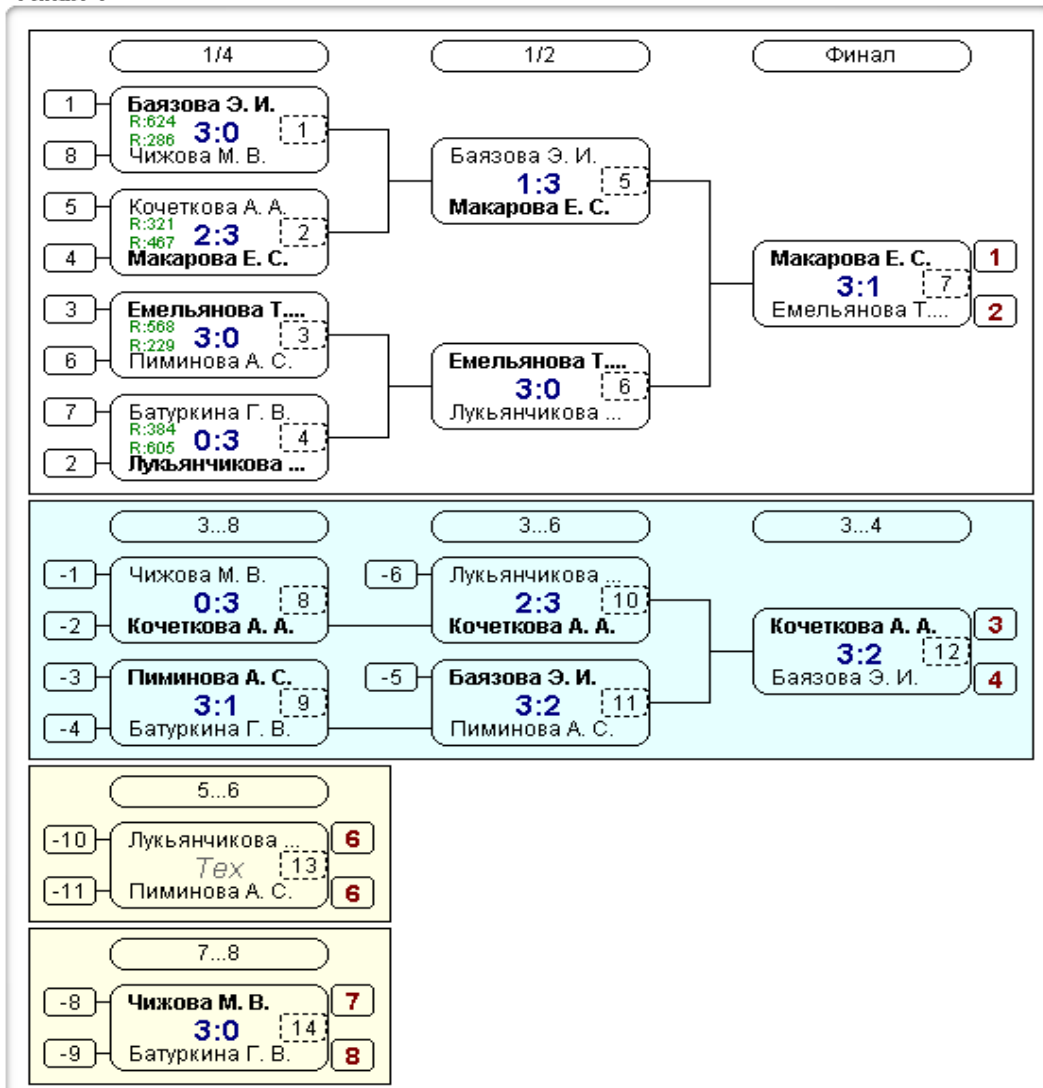

Группа-1

№	Участник	1	2	3	Игры	Сеты	О.	М.
1	Баязова Э. И. Липецк R:624		3:1 2	3:0 2	2,2,0	6:1	4	1
2	Батуркина Г. В. Елец R:384	1:3 1		3:2 2	2,1,1	4:5	3	2
3	Богданова О. Е. Липецк R:174	0:3 1	2:3 1		2,0,2	2:6	2	3

Группа-2

№	Участник	1	2	3	4	Игры	Сеты	О.	М.
1	Лукьянчикова Л. В. Липецк R:605		3:0 2	3:0 2	3:0 2	3,3:0	9:0	6	1
2	Чижова М. В. Липецк R:286	0:3 1		3:0 2	3:0 2	3,2:1	6:3	5	2
3	Лаврищева В. Д. г.Елец R:141	0:3 1	0:3 1		3:0 2	3,1:2	3:6	4	3
4	Зёмина С. К. Грязи R:95	0:3 1	0:3 1	0:3 1		3,0:3	0:9	3	4

Группа-3

№	Участник	1	2	3	4	Игры	Сеты	О.	М.
1	Емельянова Т. В. Липецк R:588		3:0 2	3:0 2	3:0 2	3,3:0	9:0	6	1
2	Кочеткова А. А. Данков R:321	0:3 1		3:0 2	3:0 2	3,2:1	6:3	5	2
3	Науменко Е. С. Грязи R:137	0:3 1	0:3 1		0:3 1	3,0:3	0:9	3	4
4	Кузьмина О. В. г.Елец R:136	0:3 1	0:3 1	3:0 2		3,1:2	3:6	4	3

Группа-4

№	Участник	1	2	3	4	Игры	Сеты	О.	М.
1	Макарова Е. С. Елец R:467		3:1 2	3:0 2	3:0 2	3,3:0	9:1	6	1
2	Пиминова А. С. Липецк R:229	1:3 1		3:0 2	2:3 1	3,1:2	6:6	4	2
3	Гульшина Д. А. Грязи R:109	0:3 1	0:3 1		3:1 2	3,1:2	3:7	4	4
4	Ковалёва С. А. Липецк R:110	0:3 1	3:2 2	1:3 1		3,1:2	4:8	4	3

Финал-1