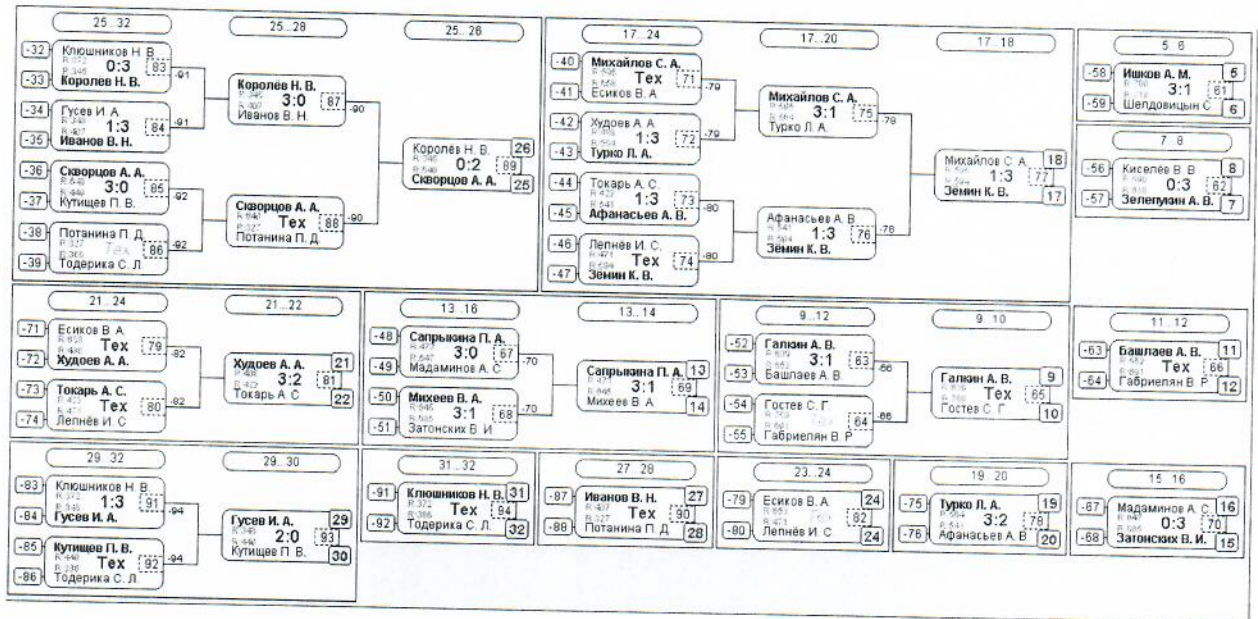

Главный судья
Главный секретарь