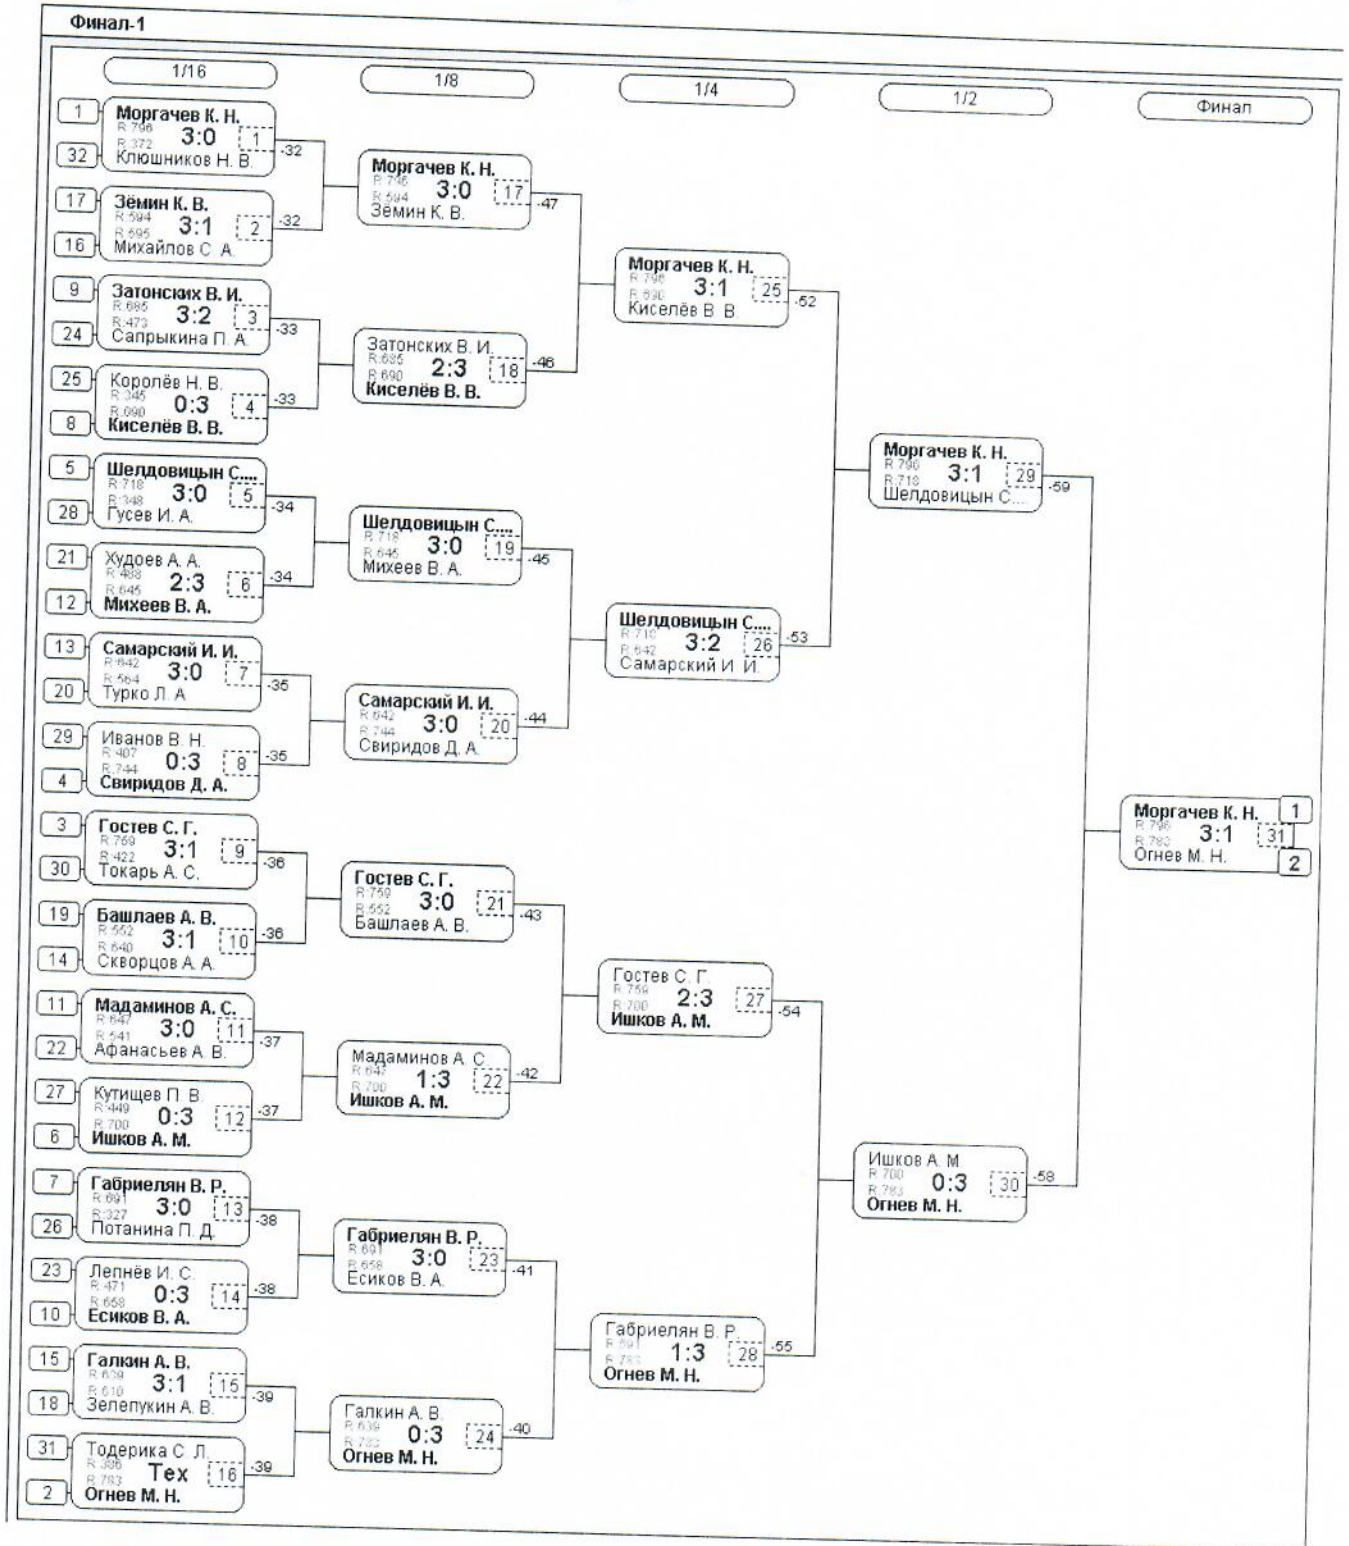

Группа-13

№	Участник	1	2	3	4	5	Игры	Сеты	О.	М.
1	Самарский И. И. Тамбовская обл., М...	642	2:0 /2	2:0 /2	2:0 /2	2:0 /2	4,4:0	8:0	8	1
2	Башлаев А. В. Данков	552	0:2 /1	2:0 /2	2:0 /2	2:0 /2	4,3:1	6:2	7	2
3	Болотов С. А. Хлевное	299	0:2 /1	0:2 /1	2:0 /2	2:0 /2	4,2:2	4:4	6	3
4	Максимова Л. А. Усмань	191	0:2 /1	0:2 /1	0:2 /1	2:0 /2	4,1:3	2:6	5	4
5	Райец А. С. Липецкая обл., Грязи	44	0:2 /1	0:2 /1	0:2 /1	0:2 /1	4,0:4	0:8	4	5

Группа-14

№	Участник	1	2	3	4	5	Игры	Сеты	О.	М.
1	Скворцов А. А. Тамбовская обл., Т...	640	2:1 /2	2:0 /2	2:0 /2	2:0 /2	4,4:0	8:1	8	1
2	Турко Л. А. Хлевное	564	1:2 /1	2:0 /2	2:0 /2	2:0 /2	4,3:1	7:2	7	2
3	Парамонов Д. В. Тамбовская обл., Ко...	246	0:2 /1	0:2 /1	2:0 /2	2:0 /2	4,2:2	4:4	6	3
4	Застрожин А. Н. Липецк	193	0:2 /1	0:2 /1	0:2 /1	2:0 /2	4,1:3	2:6	5	4
5	Заверняева Е. В. Данков	44	0:2 /1	0:2 /1	0:2 /1	0:2 /1	4,0:4	0:8	4	5

Группа-15

№	Участник	1	2	3	4	5	6	Игры	Сеты	О.	М.
1	Галкин А. В. Тамбовская обл., Т...	639	2:0 /2	2:0 /2	2:0 /2	2:0 /2	2:0 /2	5,5:0	10:0	10	1
2	Зёмин К. В. Липецкая обл., Грязи	594	0:2 /1	2:0 /2	2:0 /2	2:0 /2	2:0 /2	5,4:1	8:2	9	2
3	Переверзев Д. И. Данков	235	0:2 /1	0:2 /1	0:2 /1	0:2 /1	2:0 /2	5,1:4	2:8	6	5
4	Медведев П. С. Данков	197	0:2 /1	0:2 /1	2:0 /2	0:2 /1	2:0 /2	5,2:3	4:6	7	4
5	Декина Е. А. Данков	177	0:2 /1	0:2 /1	2:0 /2	2:0 /2	2:0 /2	5,3:2	6:4	8	3
6	Лохбаум А. Е. Грязи	14	0:2 /1	0:2 /1	0:2 /1	0:2 /1	0:2 /1	5,0:5	0:10	5	6

Группа-16

№	Участник	1	2	3	4	5	6	Игры	Сеты	О.	М.
1	Зелепукин А. В. Тамбовская обл., Т...	610	0:2 /1	2:0 /2	2:1 /2	2:0 /2	2:0 /2	5,4:1	8:3	9	2
2	Михайлов С. А. Данков	595	2:0 /2	2:0 /2	2:0 /2	2:0 /2	2:0 /2	5,5:0	10:0	10	1
3	Парамонов В. А. Тамбовская обл., Ко...	208	0:2 /1	0:2 /1	0:2 /1	2:0 /2	2:0 /2	5,2:3	4:6	7	4
4	Ильичев А. М. Тамбовская обл., Та...	199	1:2 /1	0:2 /1	2:0 /2	2:0 /2	2:0 /2	5,3:2	7:4	8	3
5	Амиран М. А. Липецкая обл., Грязи	25	0:2 /1	0:2 /1	0:2 /1	0:2 /1	2:0 /2	5,1:4	2:8	6	5
6	Федченко Л. И. Липецкая обл., Грязи	2	0:2 /1	0:2 /1	0:2 /1	0:2 /1	0:2 /1	5,0:5	0:10	5	6

Главный судья

Главный секретарь

В.Ю. Гулевский

Л.В. Лукьянчикова

1 финал

Главный судья
Главный секретарь