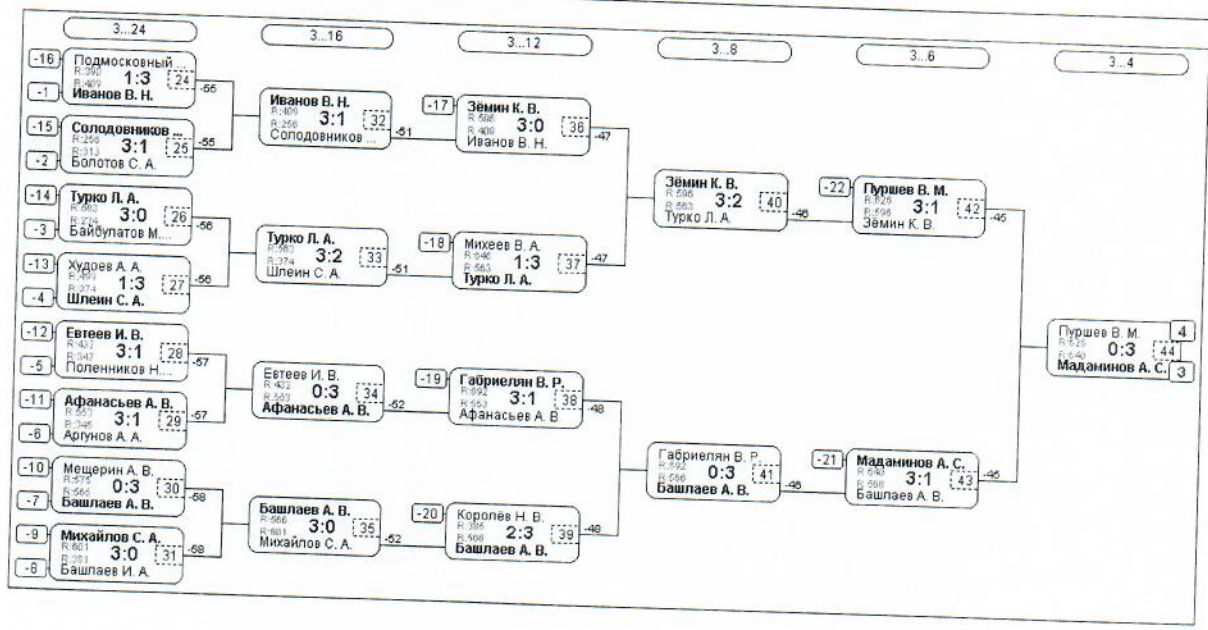

Главный судья
Главный секретарь