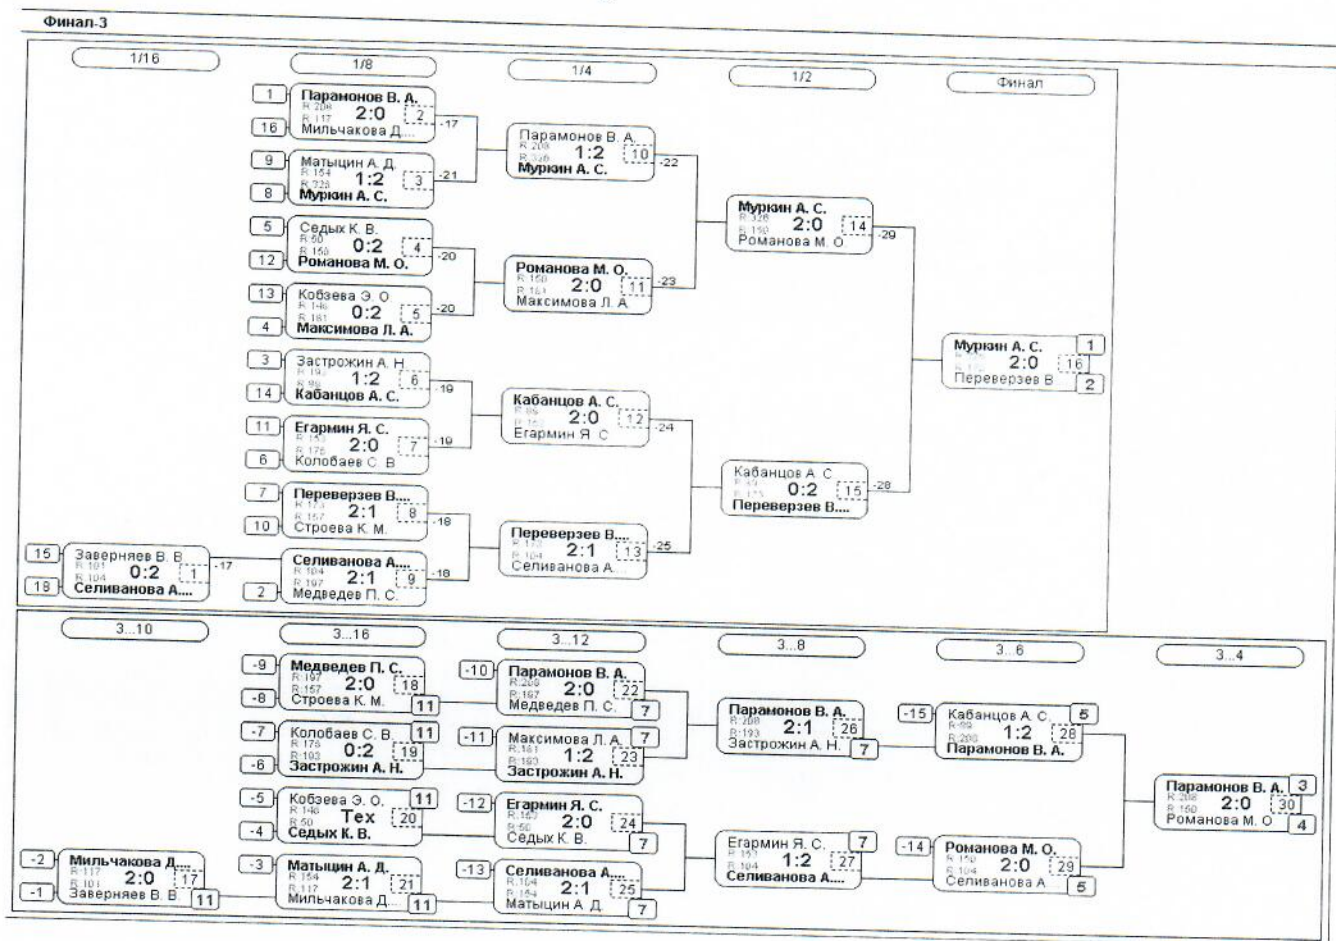

3 финал

Главный судья
Главный секретарь

В.Ю. Гулевский
Л.В. Лукьянчикова