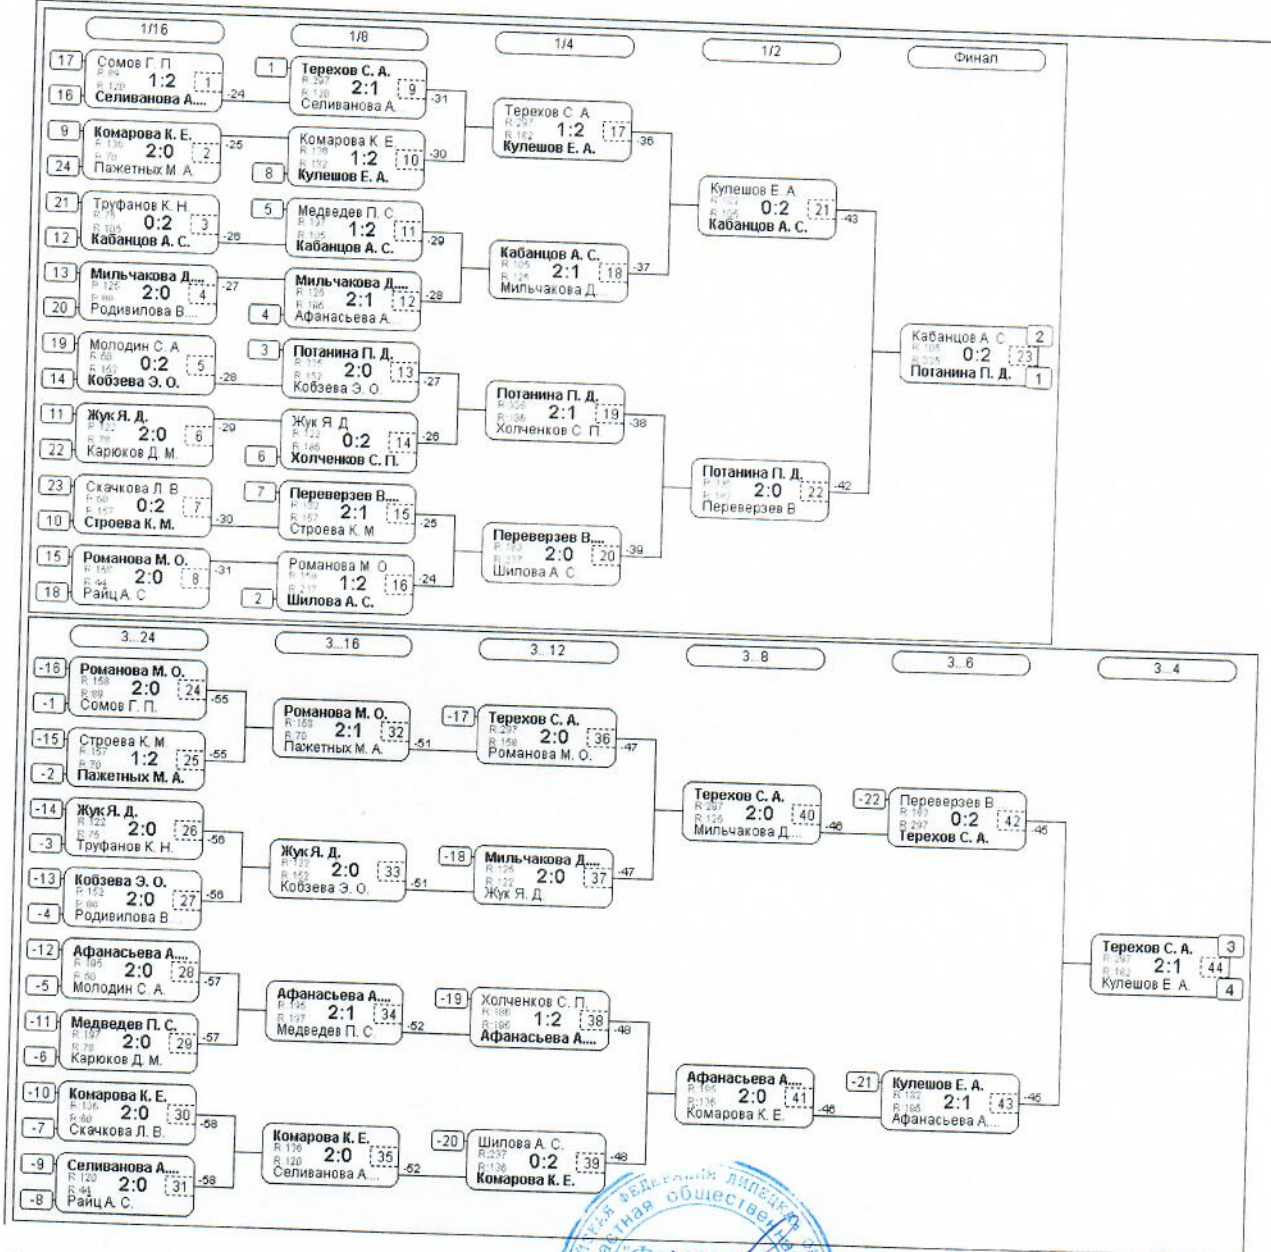

Финал-2

Главный судья
Главный секретарь