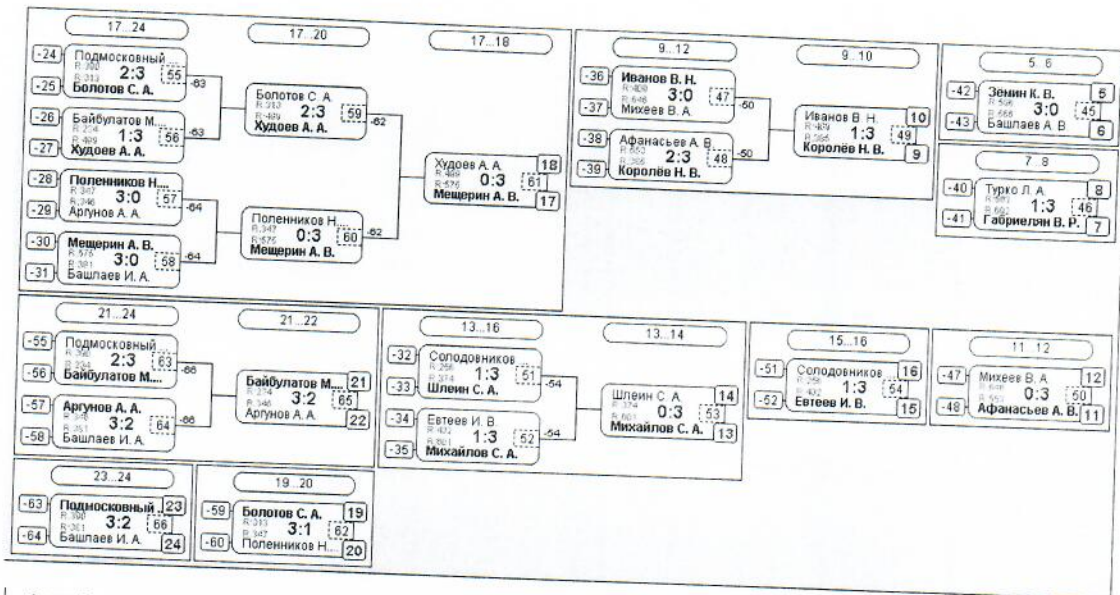

Финал-2

Главный судья
Главный секретарь

В.Ю. Гулевский
Л.В. Лукьянчикова