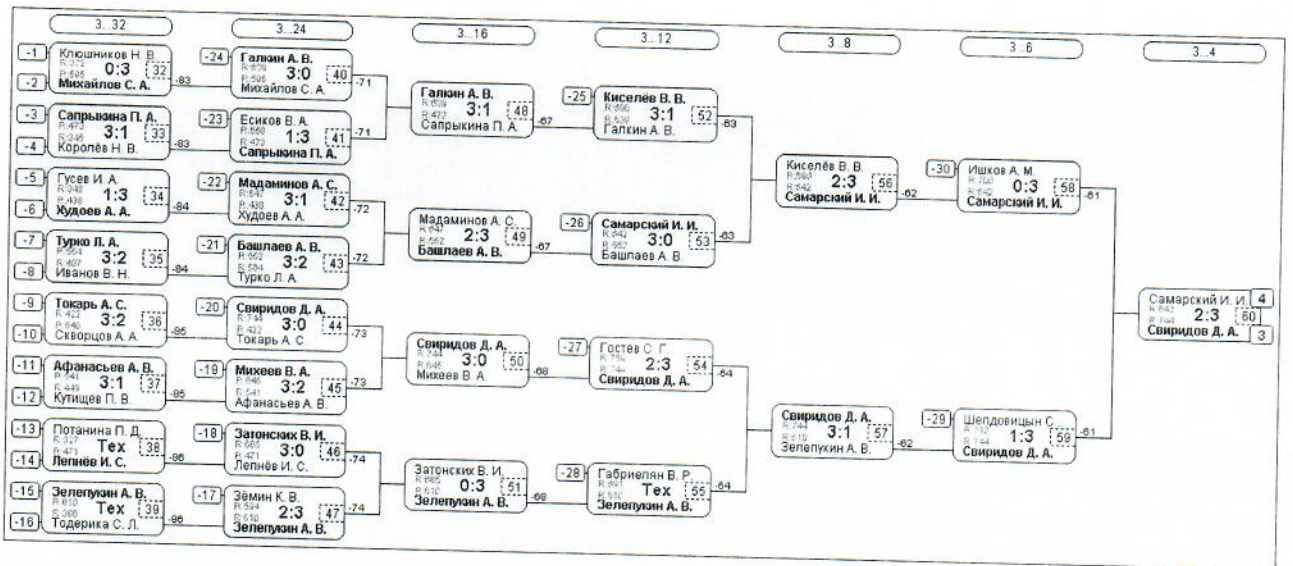

Главный судья
Главный секретарь