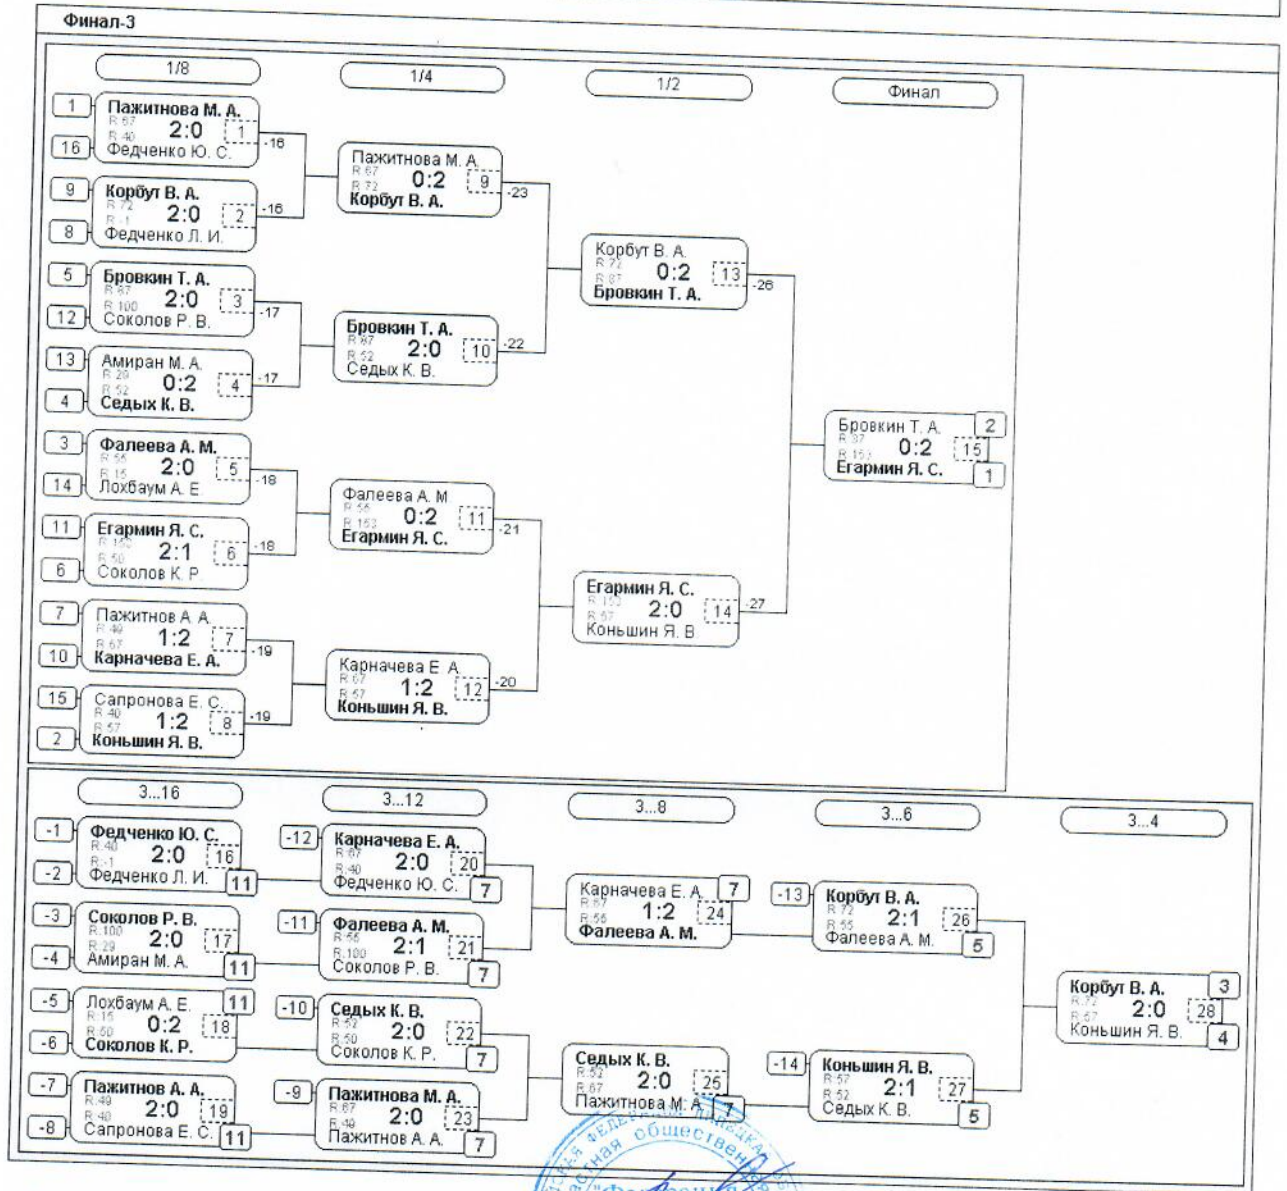

Главный судья
Главный секретарь