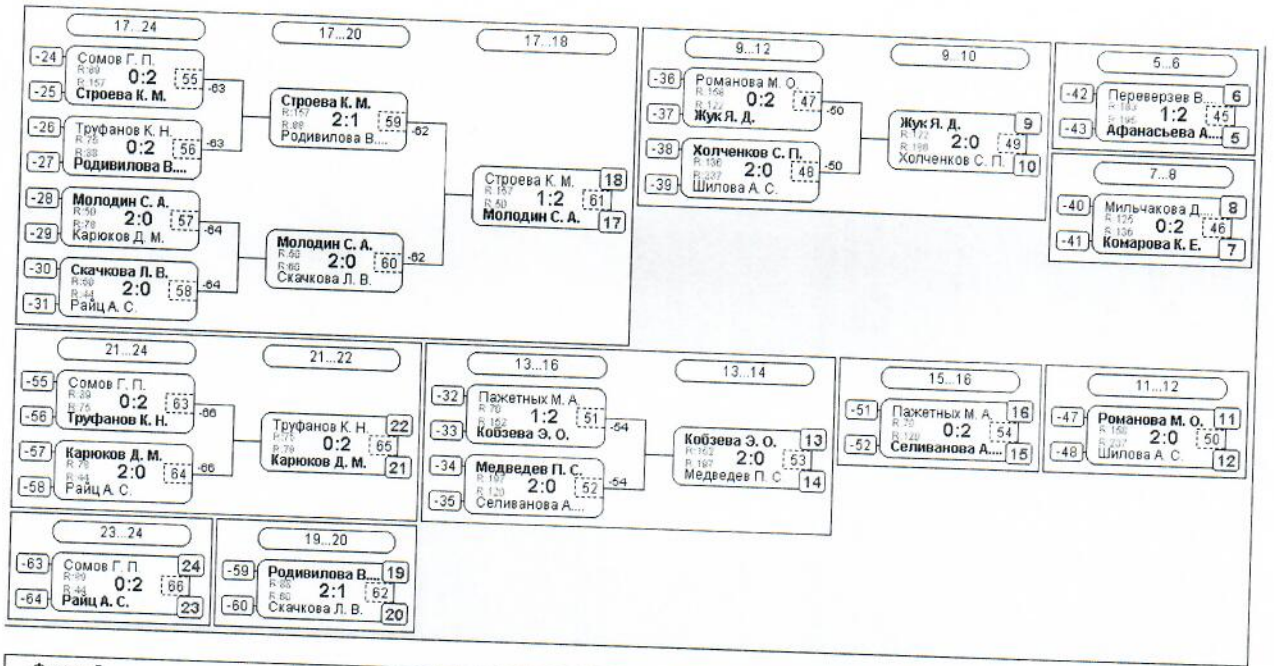

Главный судья
Главный секретарь