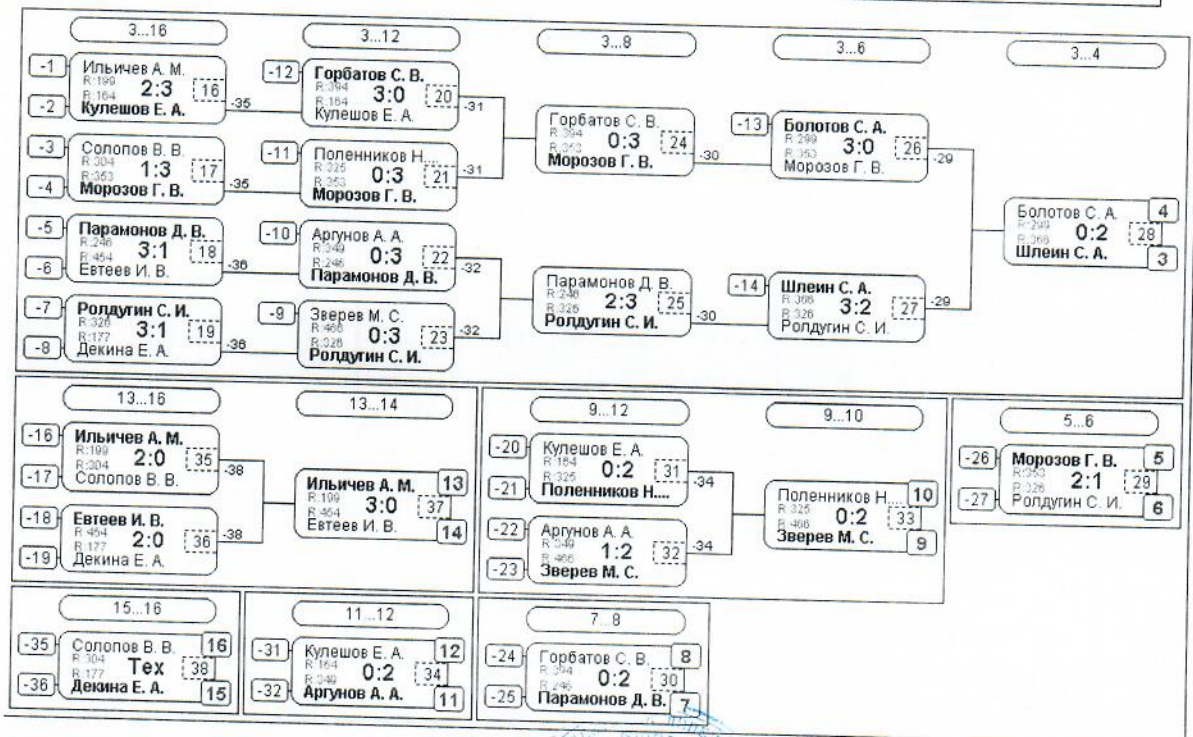

2 финал

Главный судья
Главный секретарь