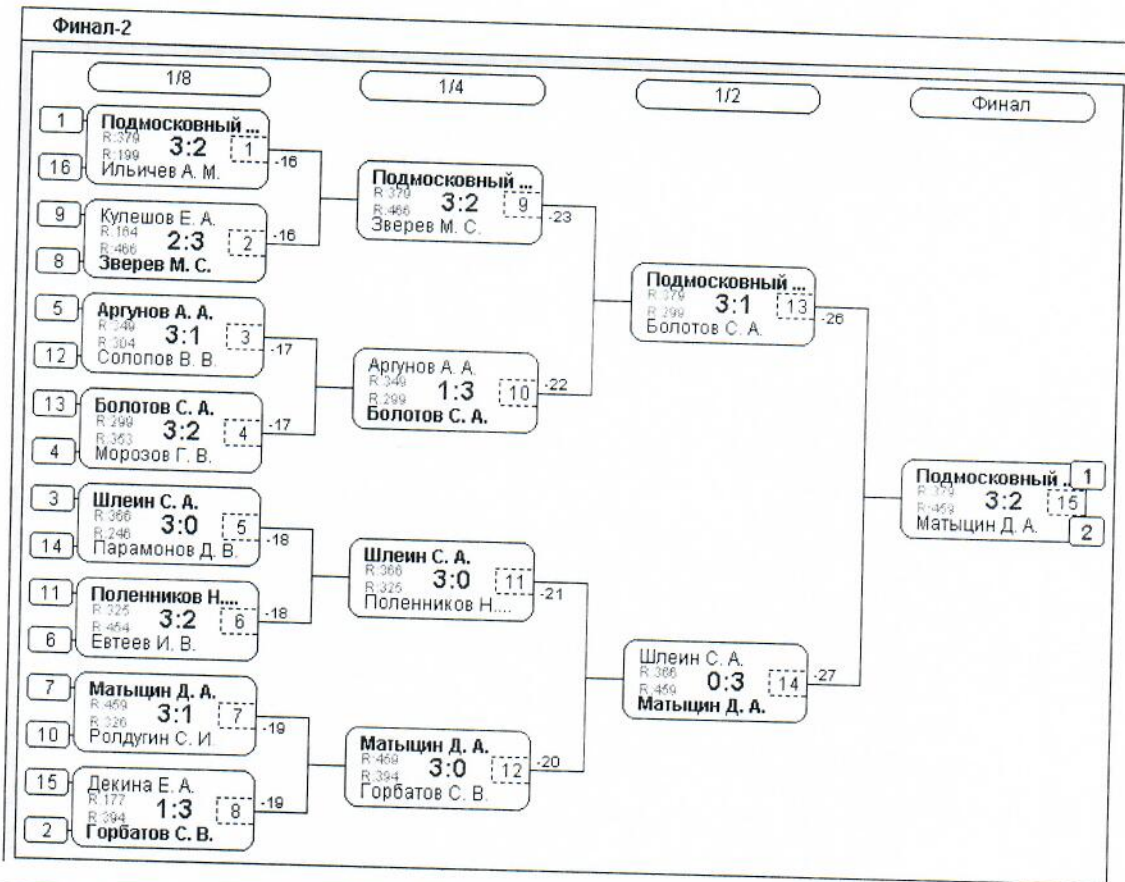

2 финал

Главный судья
Главный секретарь