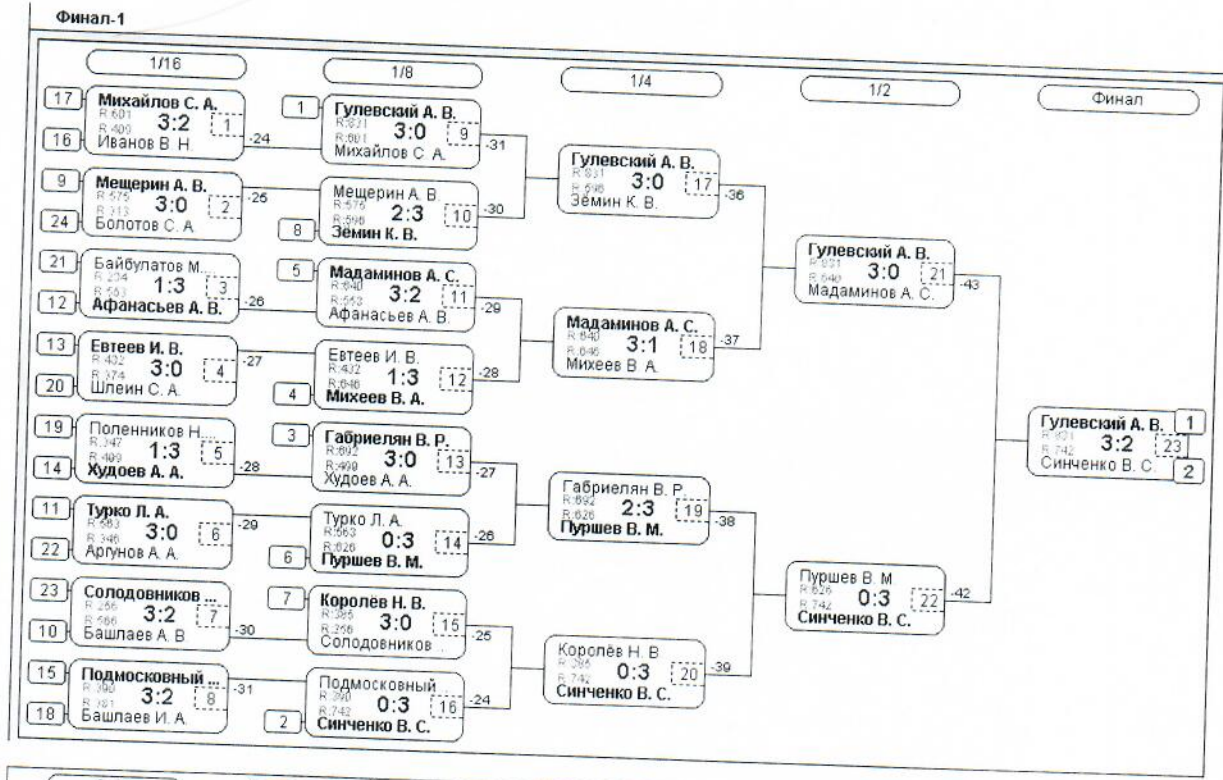

Главный судья
Главный секретарь