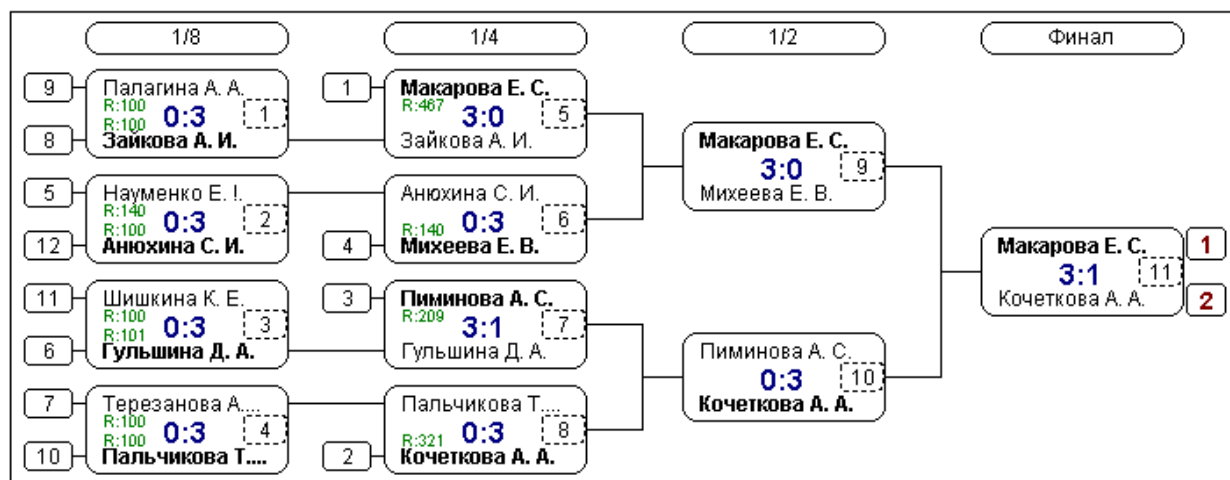

Девушки 2000г.р. -2002г.р.

Турнир	Первенство Липецкой области девушки 2000 - 2002
Дата	18.11.2017
Место проведения	Липецк
Организатор / судья	Гулевский В.Ю.

№	Участник	Город	Год рожд.	Рейтинг	Дельта	Место
1	Анюхина Снежанна Ивановна	Елецкий р-н	2002	100.00	2.20	
2	Гульшина Дарья Алексеевна	Грязи	2001	100.82	8.13	
3	Зайкова Алина Ивановна	Тербунский р-н	2002	100.00	5.01	
4	Кочеткова Анжелика Алексеевна	Данков	2002	321.01	0.00	2
5	Макарова Елизавета Сергеевна	Елец	2000	466.73	0.00	1
6	Михеева Екатерина Владимировна	Данков	2001	139.59	5.82	3
7	Науменко Елизавета !!!	Грязи	2000	140.45	-3.01	
8	Палагина Алина Андреевна	Измалково	2001	100.00	2.81	
9	Пальчикова Татьяна Александров...	Измалково	2000	100.00	5.01	
10	Пиминова Анна Сергеевна	Липецк	2002	209.15	-1.70	4
11	Терезанова Алина Сергеевна	Елецкий р-н	2002	100.00	-3.60	
12	Шишкина Карина Евгеньевна	Тербунский р-н	2002	100.00	-0.99