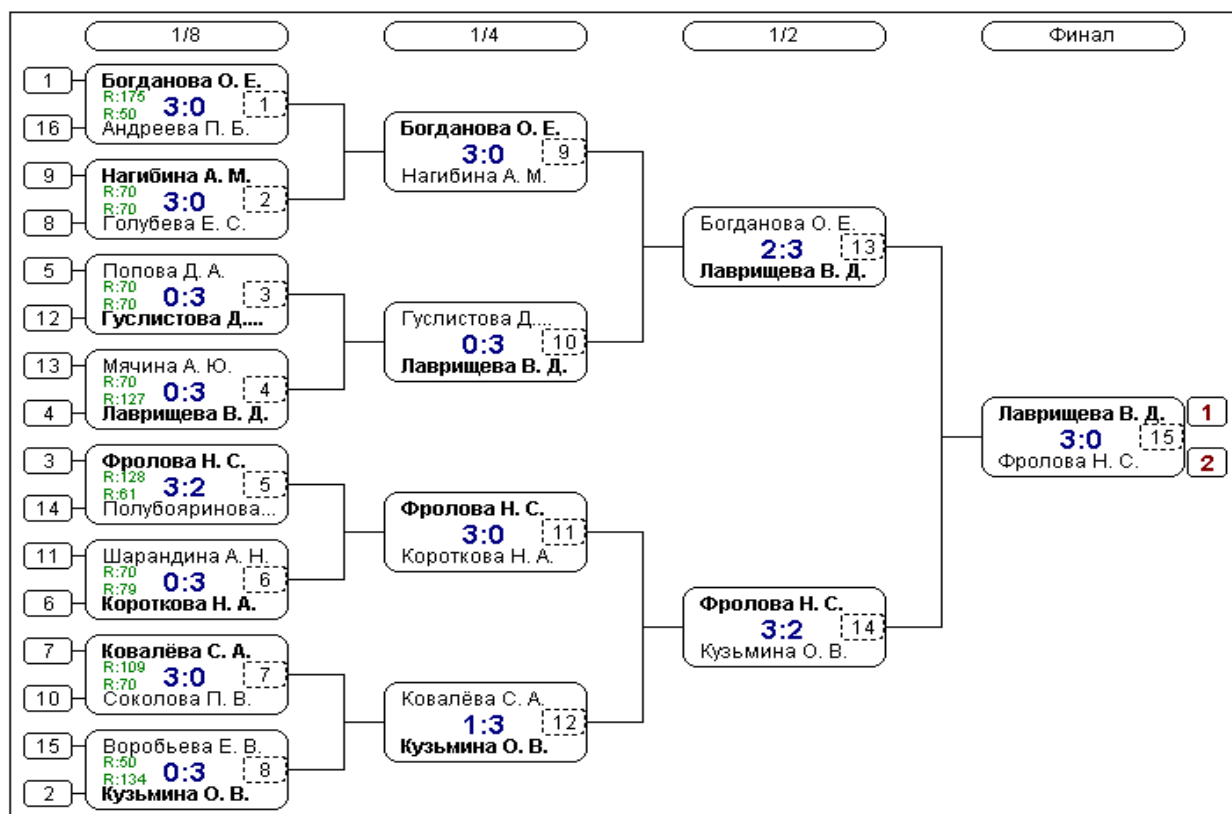

Девушки 2003г.р. -2005г.р.

Турнир	Первенство Липецкой области девушки 2003 -2005 г.р.
Дата	18.11.2017
Место проведения	Липецк
Организатор / судья	Гулевский В.Ю.

N	Участник	Город	Год рожд.	Рейтинг	Дельта	Место
1	Андреева Полина Борисовна	Елецкий р-н	2004	50.00	6.97	
2	Богданова Олеся Евгеньевна	Липецк	2004	175.23	-1.10	3
3	Воробьева Елизавета Викторовна	Волово	2004	50.00	-0.07	
4	Голубева Елена Сергеевна	Елецкий р-н	2003	70.00	1.80	
5	Гуслистова Дарья Павловна	Елецкий р-н	2004	70.00	0.87	
6	Ковалёва Светлана Александровна	Липецк	2003	109.06	0.69	
7	Короткова Наталия Александровна	Липецк	2003	79.00	0.35	
8	Кузьмина Олеся Валерьевна	г.Елец	04.04.2004	134.21	-0.38	4
9	Лаврищева Виктория Дмитриевна	г.Елец	2003	126.82	8.87	1
10	Мячина Анастасия Юрьевна	Тербунский р-н	2003	70.00	5.14	
11	Нагибина Анастасия Максимовна	Тербунский р-н	2004	70.00	1.51	
12	Полубояринова Александра Влад...	Данков	2003	60.66	8.94	
13	Попова Дарья Алексеевна	Грязи	2004	70.00	-1.00	
14	Соколова Полина Владимировна	Елецкий р-н	2003	70.00	-3.81	
15	Фролова Наталия Сергеевна	Липецк	2005	128.11	5.72	2
16	Шарандина Ангелина Николаевна	Елецкий р-н	2003	70.00	-1.00