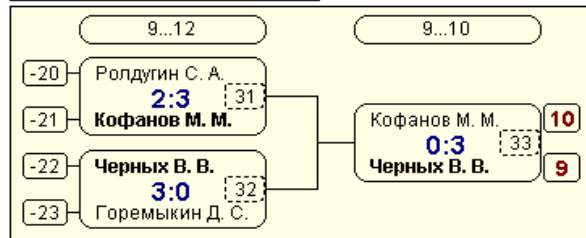

Финал-1

№	Участник	1	2	3	4	Игры	Сеты	О.	М.
1	Скоморохов А. В. Липецк 246		3:1 / 2	3:1 / 2	3:0 / 2	1,1:0	3:1	6	1
2	Якунин А. А. Елец 253	1:3 / 1		3:0 / 2	3:0 / 2	1,1:0	3:0	5	2
3	Мелёхин А. С. Данков 152	1:3 / 1	0:3 / 1		3:2 / 2	1,0:1	1:3	4	3
4	Золотых Д. Е. Данков 113	0:3 / 1	0:3 / 1	2:3 / 1		1,0:1	0:3	3	4