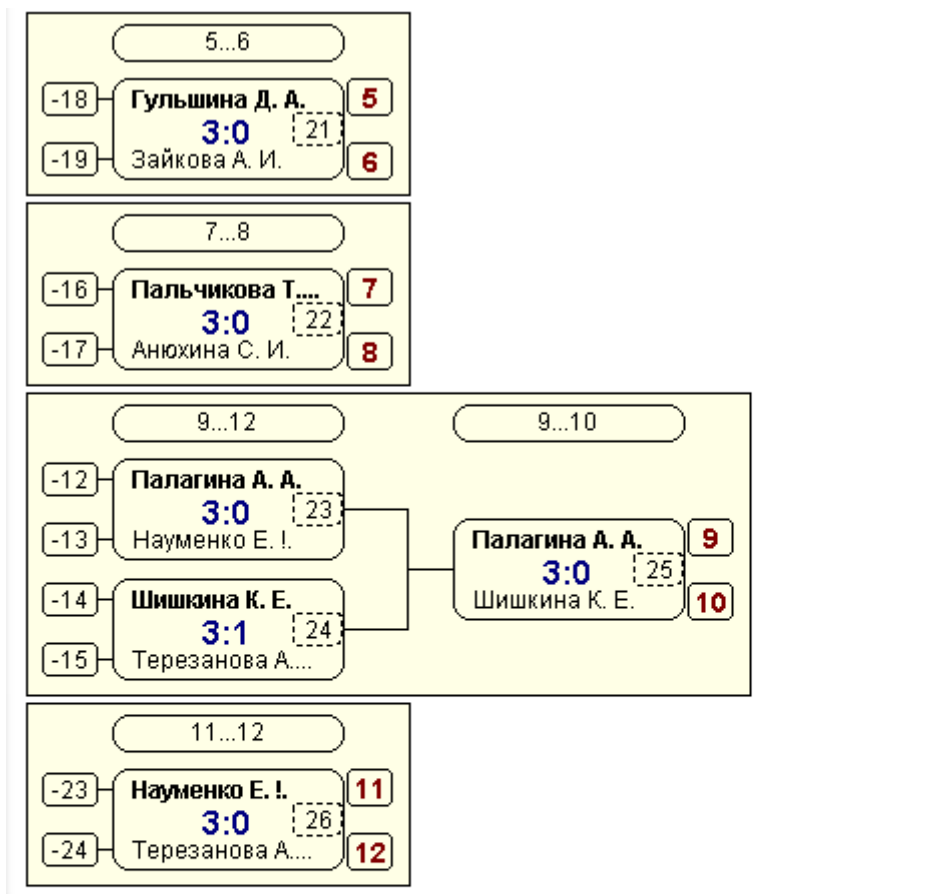

### Финал-1

№	Участник	1	2	3	4	Игры	Сеты	О.	М.
1	Лаврищева В. Д. г.Елец 127		3:0 /2	3:2 /2	3:1 /2	1,1:0	3:1	6	1
2	Фролова Н. С. Липецк 128	0:3 /1		3:2 /2	3:2 /2	1,1:0	3:2	5	2
3	Богданова О. Е. Липецк 175	2:3 /1	2:3 /1		3:0 /2	1,0:1	2:3	4	3
4	Кузьмина О. В. г.Елец 134	1:3 /1	2:3 /1	0:3 /1		1,0:1	1:3	3	4

## Девушки 2000г.р. -2002г.р.

<b>Турнир</b>	Первенство Липецкой области девушки 2000 - 2002
<b>Дата</b>	18.11.2017
<b>Место проведения</b>	Липецк
<b>Организатор / судья</b>	Гулевский В.Ю.

№	Участник	Город	Год рожд.	Рейтинг	Дельта	Место
1	Анюхина Снежанна Ивановна	Елецкий р-н	2002	100.00	2.20	
2	Гульшина Дарья Алексеевна	Грязи	2001	100.82	8.13	
3	Зайкова Алина Ивановна	Тербунский р-н	2002	100.00	5.01	
4	Кочеткова Анжелика Алексеевна	Данков	2002	321.01	0.00	2
5	Макарова Елизавета Сергеевна	Елец	2000	466.73	0.00	1
6	Михеева Екатерина Владимировна	Данков	2001	139.59	5.82	3
7	Науменко Елизавета !!!	Грязи	2000	140.45	-3.01	
8	Палагина Алина Андреевна	Измалково	2001	100.00	2.81	
9	Пальчикова Татьяна Александров...	Измалково	2000	100.00	5.01	
10	Пиминова Анна Сергеевна	Липецк	2002	209.15	-1.70	4
11	Терезанова Алина Сергеевна	Елецкий р-н	2002	100.00	-3.60	
12	Шишкина Карина Евгеньевна	Тербунский р-н	2002	100.00	-0.99	