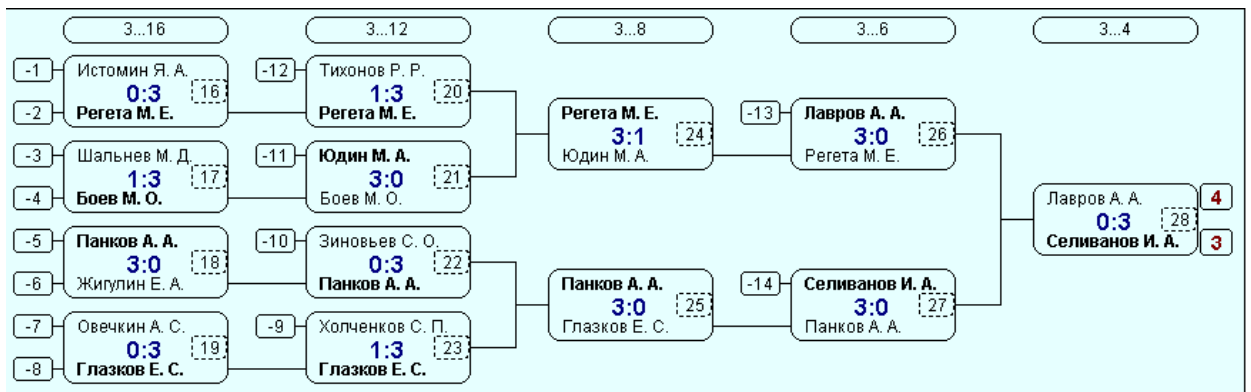

*Первенство Липецкой  
области среди  
юношей и девушек*

*18-19 ноября 2017*

## Юноши 2006 г.р. и моложе

<b>Турнир</b>	Первенство Липецкой области юноши 2006 и моложе
<b>Дата</b>	19.11.2017
<b>Место проведения</b>	Липецк
<b>Организатор / судья</b>	Гулевский В.Ю.

№	Участник	Город	Год рожд.	Рейтинг	Дельта	Место
1	Боев Михаил Олегович	Липецк	2007	58.47	3.37	
2	Глазков Егор Сергеевич	Елецкий р-н	2007	50.00	2.18	
3	Жигулин Егор Александрович	Липецк	2009	43.03	-3.66	
4	Зиновьев Стас Олегович	Сенцово	2006	50.00	1.34	
5	Истомин Ярослав Андреевич	Грязи	2007	39.60	3.57	
6	Киселёв Вадим Вадимович	Липецк	2006	231.67	0.99	1
7	Кобзев Олег Олегович	Липецк	2007	181.21	0.06	2
8	Лавров Артём Алексеевич	Волово	2007	50.00	5.59	4
9	Овечкин Алексей Сергеевич	Липецк	2008	52.43	-1.36	
10	Панков Арсений Андреевич	Грязи	2006	48.83	7.16	
11	Регета Максим Евгеньевич	Волово	2006	50.00	2.92	
12	Селиванов Иван Александрович	Липецк	2006	109.23	3.03	3
13	Тихонов Роман Романович	Елецкий р-н	2007	50.00	-0.82	
14	Холченков Сергей Павлович	Липецк	2007	54.91	1.71	
15	Шальнев Михаил Денисович	Липецк	2007	50.00	-1.16	
16	Юдин Максим Александрович	Грязи	2008	54.60	4.25	