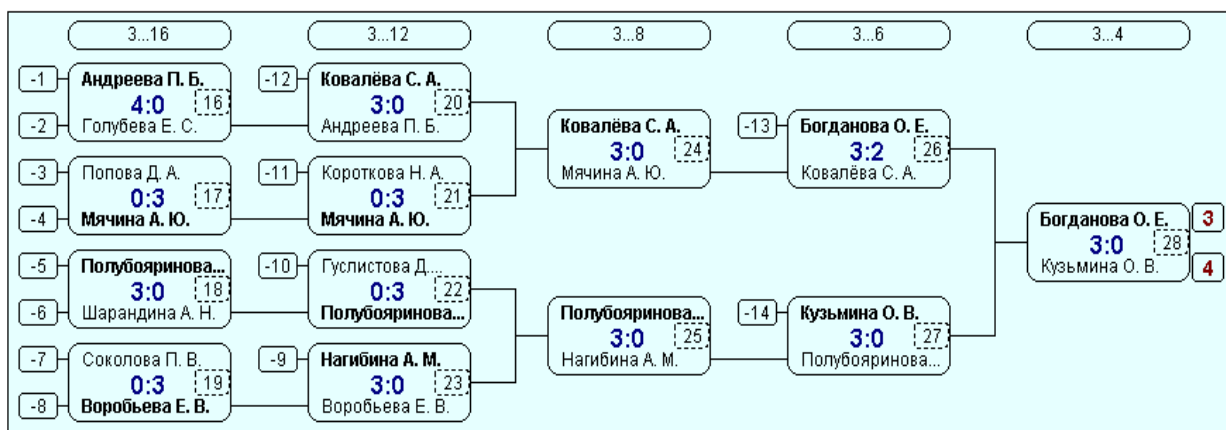

### Финал-1

№	Участник	1	2	3	4	Игры	Сеты	О.	М.
1	Зёмина С. К. Грязи		3:2 2	1:3 1	3:0 2	2,1:1	4:3	5	3
2	Мельникова А. В. Липецк	2:3 1		3:1 2	3:0 2	0,0:0	0:0	5	1
3	Фурсова К. А. Данков	3:1 2	1:3 1		3:1 2	1,1:0	3:1	5	2
4	Бельх Г. А. г.Елец	0:3 1	0:3 1	1:3 1		1,0:1	0:3	3	4

## Девушки 2003г.р. -2005г.р.

<b>Турнир</b>	Первенство Липецкой области девушки 2003 -2005 г.р.
<b>Дата</b>	18.11.2017
<b>Место проведения</b>	Липецк
<b>Организатор / судья</b>	Гулевский В.Ю.

N	Участник	Город	Год рожд.	Рейтинг	Дельта	Место
1	Андреева Полина Борисовна	Елецкий р-н	2004	50.00	6.97	
2	Богданова Олеся Евгеньевна	Липецк	2004	175.23	-1.10	3
3	Воробьева Елизавета Викторовна	Волово	2004	50.00	-0.07	
4	Голубева Елена Сергеевна	Елецкий р-н	2003	70.00	1.80	
5	Гуслистова Дарья Павловна	Елецкий р-н	2004	70.00	0.87	
6	Ковалёва Светлана Александровна	Липецк	2003	109.06	0.69	
7	Короткова Наталия Александровна	Липецк	2003	79.00	0.35	
8	Кузьмина Олеся Валерьевна	г.Елец	04.04.2004	134.21	-0.38	4
9	Лаврищева Виктория Дмитриевна	г.Елец	2003	126.82	8.87	1
10	Мячина Анастасия Юрьевна	Тербунский р-н	2003	70.00	5.14	
11	Нагибина Анастасия Максимовна	Тербунский р-н	2004	70.00	1.51	
12	Полубояринова Александра Влад...	Данков	2003	60.66	8.94	
13	Попова Дарья Алексеевна	Грязи	2004	70.00	-1.00	
14	Соколова Полина Владимировна	Елецкий р-н	2003	70.00	-3.81	
15	Фролова Наталия Сергеевна	Липецк	2005	128.11	5.72	2
16	Шарандина Ангелина Николаевна	Елецкий р-н	2003	70.00	-1.00	