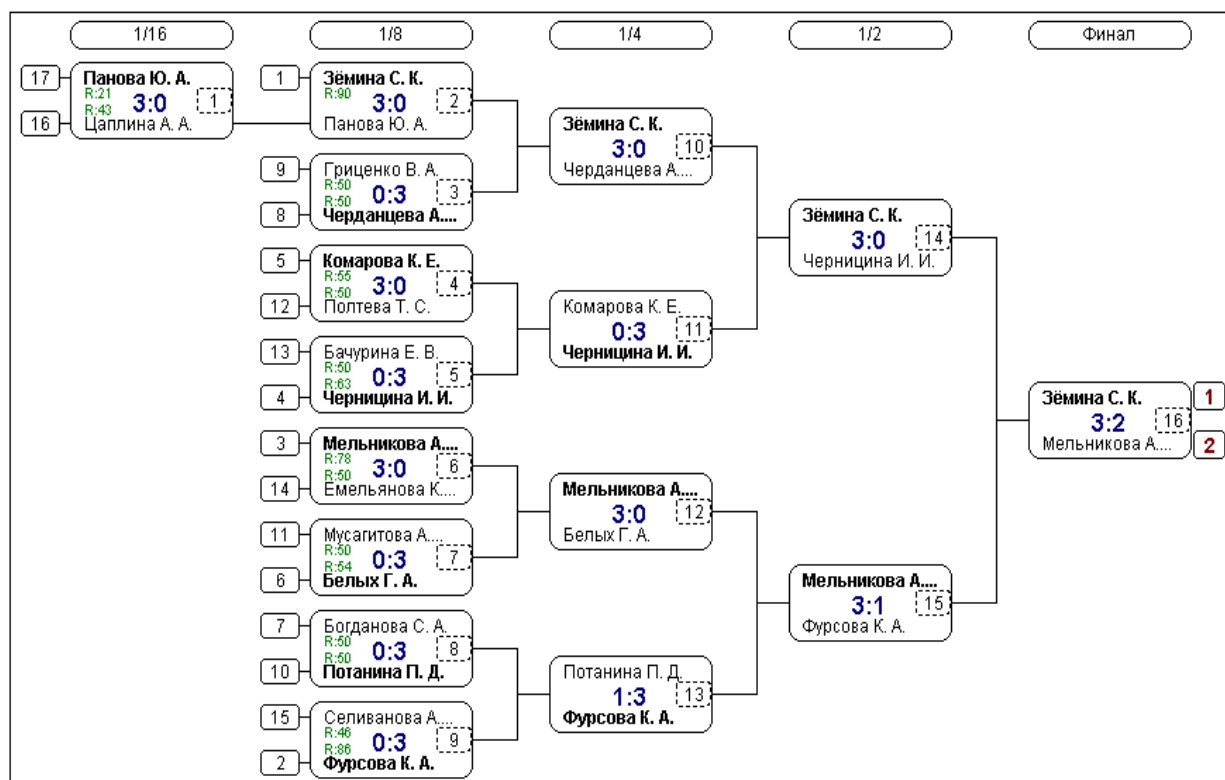

Девушки 2006г.р. и моложе

Турнир	Первенство Липецкой области девушки 2006
Дата	18.11.2017
Место проведения	Липецк
Организатор / судья	Гулевский В.Ю.

№	Участник	Город	Год рожд.	Рейтинг	Дельта	Место
1	Бачурина Екатерина Владимиров...	Измалково	2007	50.00	-0.87	
2	Белых Галина Алексеевна	г.Елец	2010	53.92	5.87	4
3	Богданова Софья Александровна	Волово	2006	50.00	1.96	
4	Гриценко Виктория Алексеевна	Тербунский р-н	2006	50.00	-1.29	
5	Емельянова Ксения Александров...	Тербунский р-н	2007	50.00	-3.72	
6	Зёмина Софья Константиновна	Грязи	2008	89.92	5.30	3
7	Комарова Ксения Евгеньевна	Грязи	2010	54.97	3.10	
8	Мельникова Александра Василье...	Липецк	2006	78.34	4.22	1
9	Мусагитова Алина Николаевна	Тербунский р-н	2006	50.00	3.51	
10	Панова Юлия Андреевна	Липецк	2007	20.86	5.88	
11	Полтева Татьяна Сергеевна	Тербунский р-н	2007	50.00	0.80	
12	Потанина Полина Дмитриевна	Липецк	2008	49.83	3.75	
13	Селиванова Алиса !!!	Грязи	2009	45.89	3.64	
14	Фурсова Кира Алексеевна	Данков	2007	86.36	6.17	2
15	Цаплина Анастасия Андреевна	Грязи	2010	43.01	-2.19	
16	Черданцева Анастасия Максимов...	Волово	2008	50.00	-1.64	
17	Чернищина Ирина Игоревна	Данков	2007	63.06	3.59