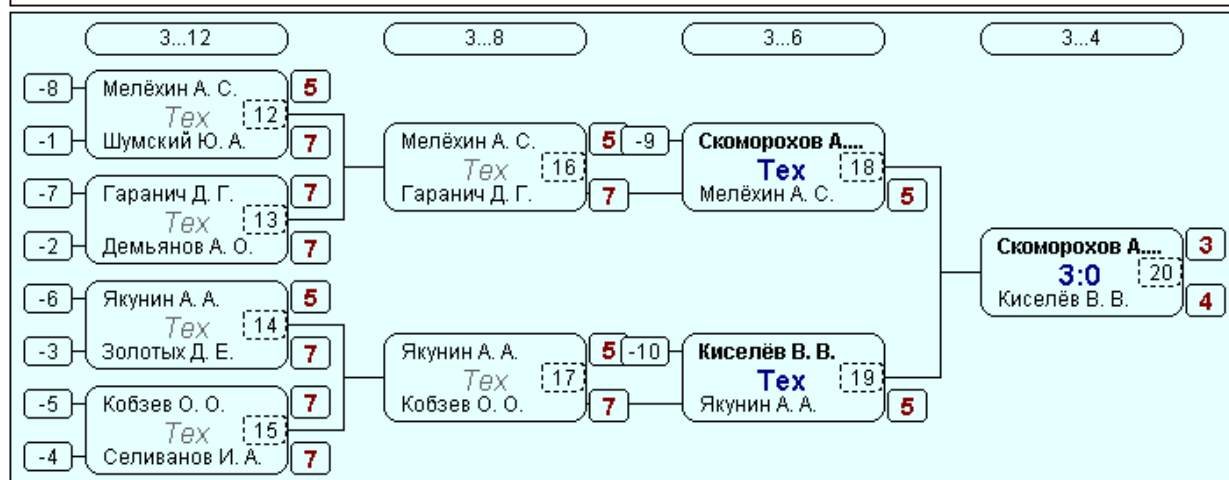

Суперфинал

Турнир	Первенство Липецкой области юноши Суперфинал
Дата	19.11.2017
Место проведения	
Организатор / судья	

N	Участник	Город	Год рожд.	Рейтинг	Дельта	Место
1	Гаранич Денис Геннадьевич	Чаплыгин	2003	262.20	-1.31	7
2	Гулевский Андрей Владимирович	Липецк	2005	418.11	-0.52	2
3	Демьянов Александр Олегович	Липецк	2001	91.54	0.00	7
4	Золотых Дмитрий Евгеньевич	Данков	2002	113.17	0.00	7
5	Киселёв Вадим Вадимович	Липецк	2006	231.67	1.75	4
6	Кобзев Олег Олегович	Липецк	2007	181.21	2.39	7
7	Кочетков Алексей Алексеевич	Данков	2004	465.91	1.04	1
8	Мелёхин Антон Сергеевич	Данков	26.01.2000	152.27	1.14	5
9	Селиванов Иван Александрович	Липецк	2006	109.23	-0.57	7
10	Скоморохов Алексей Владимирович...	Липецк	2000	245.62	3.86	3
11	Шумский Юрий Алексеевич	Воловский р-н	2003	200.71	-1.20	7
12	Якунин Александр Андреевич	Елец	2001	252.70	-1.07	5