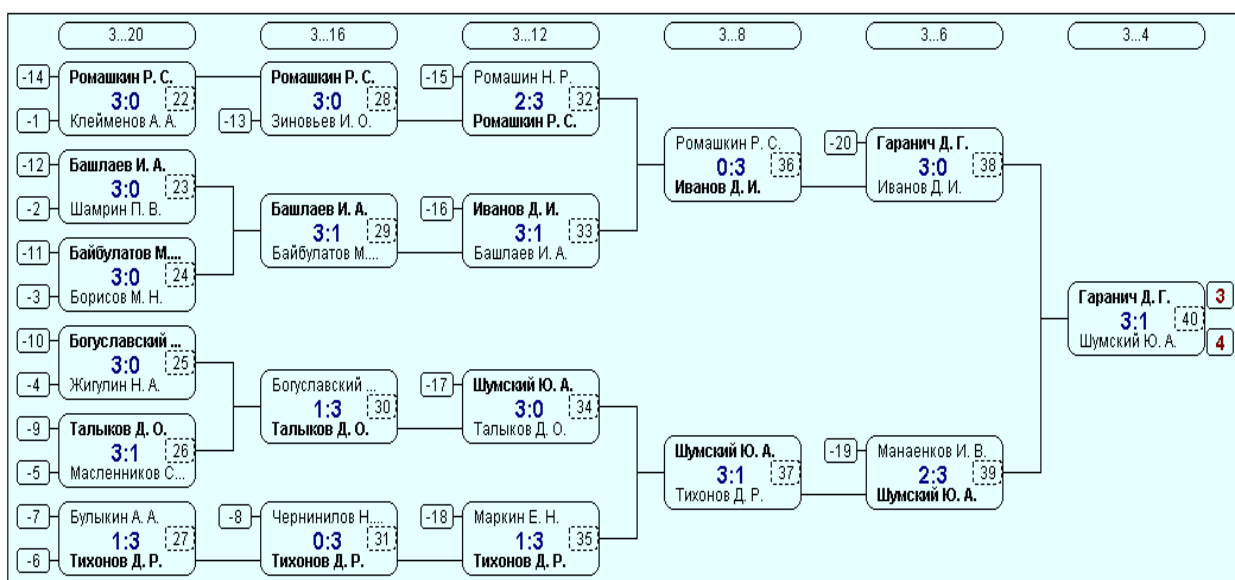

Юноши 2003 г.р. -2005 г.р

Турнир	Первенство Липецкой области юноши 2003 -2005
Дата	19.11.2017
Место проведения	Липецк
Организатор / судья	Гулевский В.Ю

№	Участник	Город	Год рожд.	Рейтинг	Дельта	Место
1	Байбулатов Марат Романович	Данков	2005	67.53	4.67	
2	Башлаев Илья Андреевич	Данков	2003	75.53	9.14	
3	Богуславский Артемий Русланович	Липецк	16.01.2004	55.60	9.14	
4	Борисов Михаил Николаевич	Елецкий р-н	2004	70.00	-0.61	
5	Булыкин Артем Александрович	Грязи	2005	58.31	5.37	
6	Гаранич Денис Геннадьевич	Чаплыгин	2003	262.20	3.29	3
7	Гулевский Андрей Владимирович	Липецк	2005	418.11	2.96	1
8	Жигулин Никита Александрович	Липецк	2003	97.81	-5.48	
9	Зиновьев Илья Олегович	Сенцова	2004	70.00	-3.60	
10	Иванов Денис Иванович	Елец	2003	249.44	-1.80	
11	Клейменов Алексей Анатольевич	Данков	2005	67.49	-4.26	
12	Кочетков Алексей Алексеевич	Данков	2004	465.91	-1.48	2
13	Манаенков Иван Викторович	Липецк	2004	185.07	2.09	
14	Маркин Евгений Николаевич	Липецк	2003	89.98	-1.93	
15	Масленников Станислав Эдуардо...	Елецкий р-н	2005	50.00	2.64	
16	Ромашин Никита Романович	Данков	2005	97.23	1.32	
17	Ромашкин Роман Сергеевич	Липецк	2004	65.94	7.86	
18	Талыков Дмитрий Олегович	Данков	2005	50.00	8.57	
19	Тихонов Данил Романович	Елецкий р-н	2004	70.00	7.58	
20	Чернилилов Никита Сергеевич	Липецк	2003	96.99	-2.22	
21	Шамрин Павел Владимирович	Измалко	2004	70.00	0.69	
22	Шумский Юрий Алексеевич	Воловский р-н	2003	200.71	0.92	4