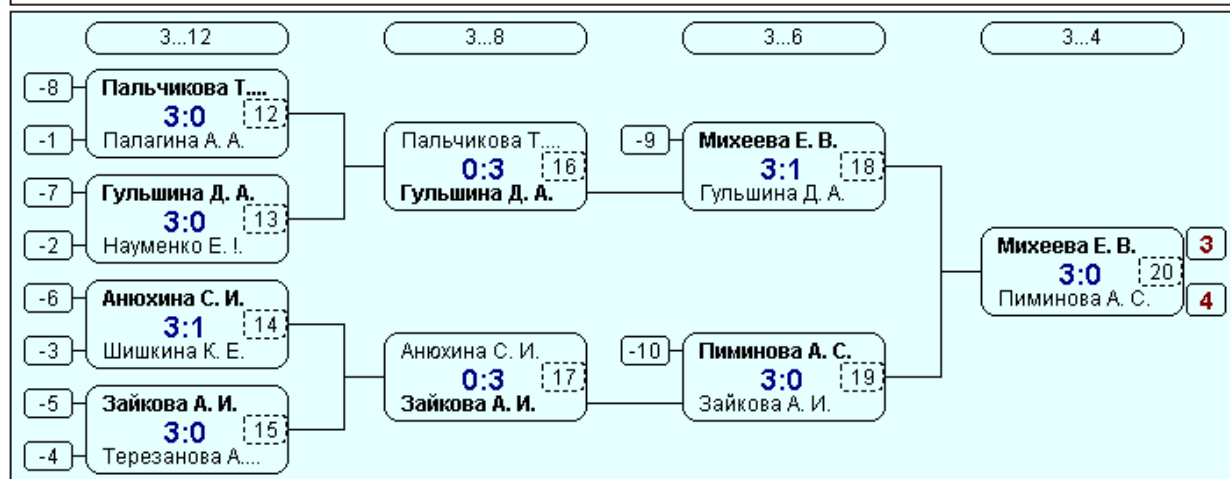

Девушки 2000г.р. -2002г.р.

Турнир	Первенство Липецкой области девушки 2000 - 2002
Дата	18.11.2017
Место проведения	Липецк
Организатор / судья	Гулевский В.Ю.

№	Участник	Город	Год рожд.	Рейтинг	Дельта	Место
1	Анюхина Снежанна Ивановна	Елецкий р-н	2002	100.00	2.20	
2	Гульшина Дарья Алексеевна	Грязи	2001	100.82	8.13	
3	Зайкова Алина Ивановна	Тербунский р-н	2002	100.00	5.01	
4	Кочеткова Анжелика Алексеевна	Данков	2002	321.01	0.00	2
5	Макарова Елизавета Сергеевна	Елец	2000	466.73	0.00	1
6	Михеева Екатерина Владимировна	Данков	2001	139.59	5.82	3
7	Науменко Елизавета !!!	Грязи	2000	140.45	-3.01	
8	Палагина Алина Андреевна	Измалково	2001	100.00	2.81	
9	Пальчикова Татьяна Александров...	Измалково	2000	100.00	5.01	
10	Пиминова Анна Сергеевна	Липецк	2002	209.15	-1.70	4
11	Терезанова Алина Сергеевна	Елецкий р-н	2002	100.00	-3.60	
12	Шишкина Карина Евгеньевна	Тербунский р-н	2002	100.00	-0.99