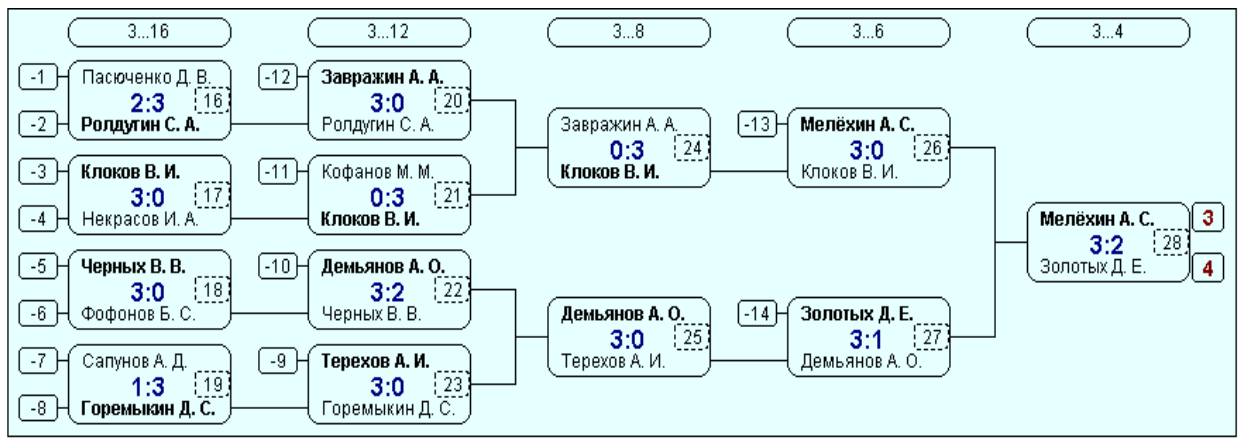

Финал-1

№	Участник	1	2	3	4	Игры	Сеты	О.	М.
1	Скоморохов А. В. Липецк 246		3:1 / 2	3:1 / 2	3:0 / 2	1,1:0	3:1	6	1
2	Якунин А. А. Елец 253	1:3 / 1		3:0 / 2	3:0 / 2	1,1:0	3:0	5	2
3	Мелёхин А. С. Данков 152	1:3 / 1	0:3 / 1		3:2 / 2	1,0:1	1:3	4	3
4	Золотых Д. Е. Данков 113	0:3 / 1	0:3 / 1	2:3 / 1		1,0:1	0:3	3	4