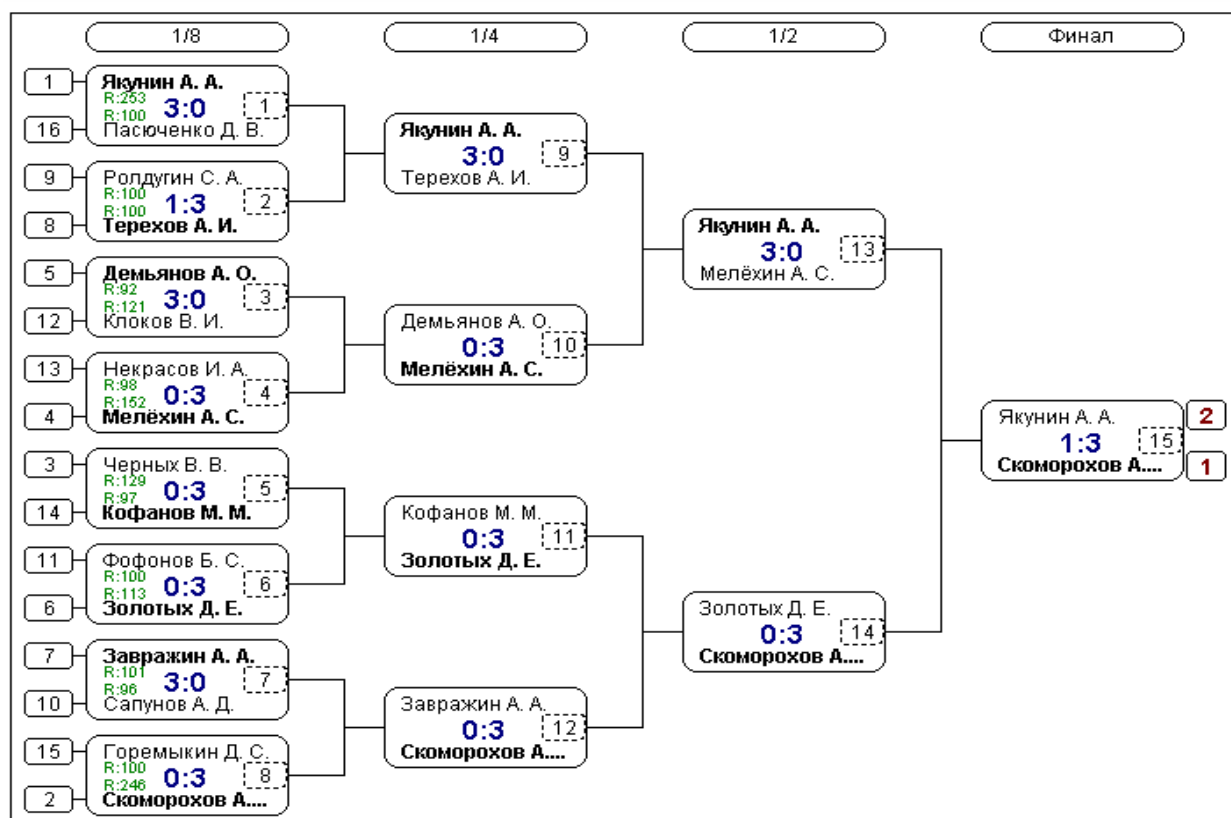

Юноши 2000г.р. – 2002г.р.

Турнир	Первенство Липецкой области юноши 2000 -2002
Дата	19.11.2017
Место проведения	Липецк
Организатор / судья	Гулевский В.Ю.

N	Участник	Город	Год рожд.	Рейтинг	Дельта	Место
1	Горемыкин Данил Сергеевич	Грязи	2002	100.00	-0.79	
2	Демьянов Александр Олегович	Липецк	2001	91.54	5.62	
3	Завражин Антон Алексеевич	Грязи	2001	100.65	2.08	
4	Золотых Дмитрий Евгеньевич	Данков	2002	113.17	4.38	4
5	Клоков Виктор Игоревич	Елец	2002	120.51	4.14	
6	Кофанов Михаил Михайлович	Измалково	2002	97.40	2.40	
7	Мелёхин Антон Сергеевич	Данков	26.01.2000	152.27	4.22	3
8	Некрасов Иван Александрович	Грязи	2002	98.03	2.85	
9	Пасюченко Даниил Вячеславович	Сенцово	2002	100.00	-0.10	
10	Ролдугин Сергей Александрович	Грязи	2002	100.00	0.98	
11	Сапунов Алексей Дмитриевич	Липецк	2001	95.91	-3.83	
12	Скоморохов Алексей Владимирович...	Липецк	2000	245.62	2.27	1
13	Терехов Андрей Иванович	Елецкий р-н	2002	100.00	4.93	
14	Фофанов Богдан Сергеевич	Сенцово	2002	100.00	-0.68	
15	Черных Вячеслав Владимирович	Елец	2002	129.46	1.48	
16	Якунин Александр Андреевич	Елец	2001	252.70	-1.07	2