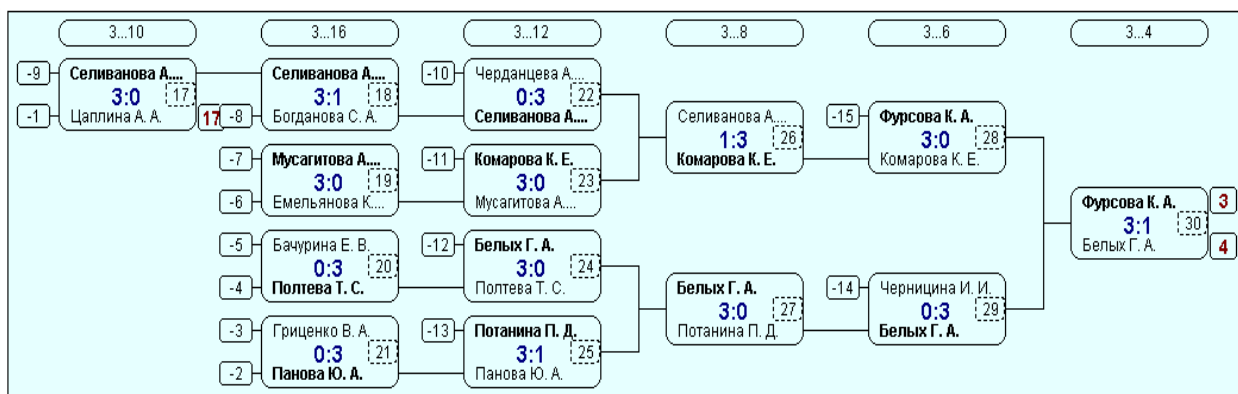

Финал-1

№	Участник	1	2	3	4	Игры	Сеты	О.	М.
1	Зёмина С. К. Грязи		3:2 2	1:3 1	3:0 2	2,1:1	4:3	5	3
2	Мельникова А. В. Липецк	2:3 1		3:1 2	3:0 2	0,0:0	0:0	5	1
3	Фурсова К. А. Данков	3:1 2	1:3 1		3:1 2	1,1:0	3:1	5	2
4	Бельх Г. А. г.Елец	0:3 1	0:3 1	1:3 1		1,0:1	0:3	3	4