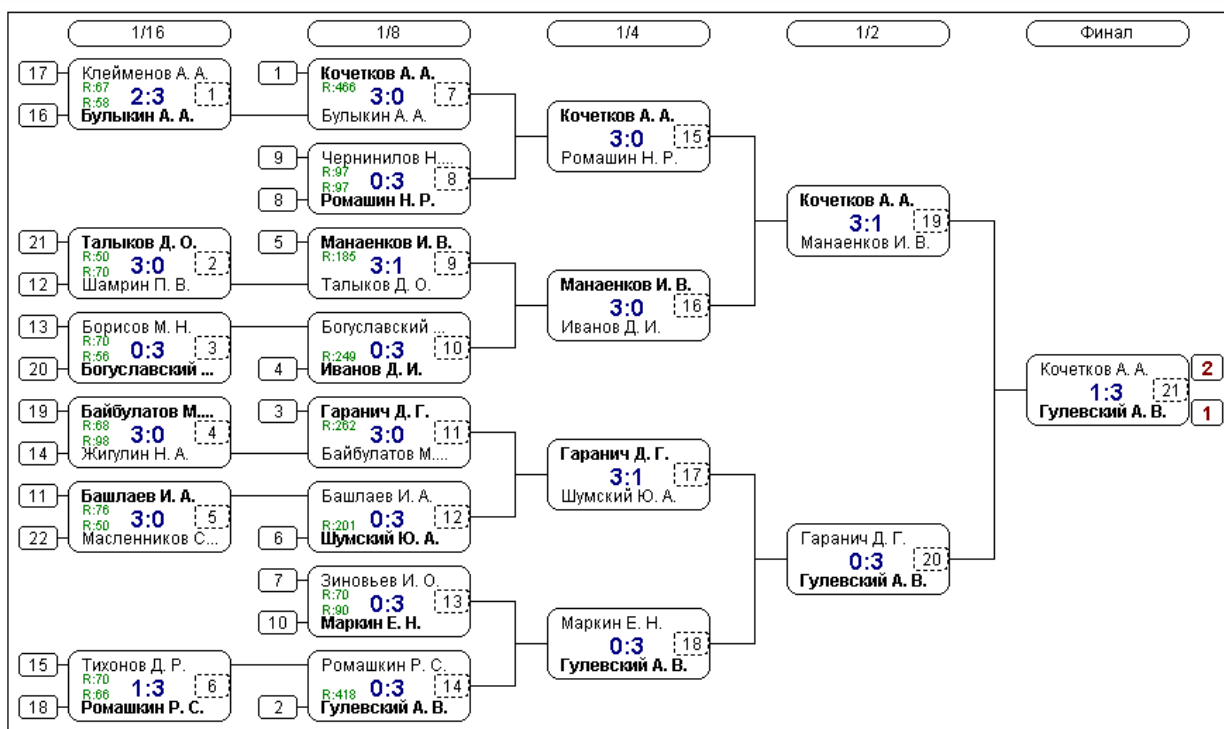

Юноши 2003 г.р. -2005 г.р

Турнир	Первенство Липецкой области юноши 2003 -2005
Дата	19.11.2017
Место проведения	Липецк
Организатор / судья	Гулевский В.Ю

№	Участник	Город	Год рожд.	Рейтинг	Дельта	Место
1	Байбулатов Марат Романович	Данков	2005	67.53	4.67	
2	Башлаев Илья Андреевич	Данков	2003	75.53	9.14	
3	Богуславский Артемий Русланович	Липецк	16.01.2004	55.60	9.14	
4	Борисов Михаил Николаевич	Елецкий р-н	2004	70.00	-0.61	
5	Булыкин Артем Александрович	Грязи	2005	58.31	5.37	
6	Гаранич Денис Геннадьевич	Чаплыгин	2003	262.20	3.29	3
7	Гулевский Андрей Владимирович	Липецк	2005	418.11	2.96	1
8	Жигулин Никита Александрович	Липецк	2003	97.81	-5.48	
9	Зиновьев Илья Олегович	Сенцова	2004	70.00	-3.60	
10	Иванов Денис Иванович	Елец	2003	249.44	-1.80	
11	Клейменов Алексей Анатольевич	Данков	2005	67.49	-4.26	
12	Кочетков Алексей Алексеевич	Данков	2004	465.91	-1.48	2
13	Манаенков Иван Викторович	Липецк	2004	185.07	2.09	
14	Маркин Евгений Николаевич	Липецк	2003	89.98	-1.93	
15	Масленников Станислав Эдуардо...	Елецкий р-н	2005	50.00	2.64	
16	Ромашин Никита Романович	Данков	2005	97.23	1.32	
17	Ромашкин Роман Сергеевич	Липецк	2004	65.94	7.86	
18	Талыков Дмитрий Олегович	Данков	2005	50.00	8.57	
19	Тихонов Данил Романович	Елецкий р-н	2004	70.00	7.58	
20	Чернилилов Никита Сергеевич	Липецк	2003	96.99	-2.22	
21	Шамрин Павел Владимирович	Измалко	2004	70.00	0.69	
22	Шумский Юрий Алексеевич	Воловский р-н	2003	200.71	0.92	4