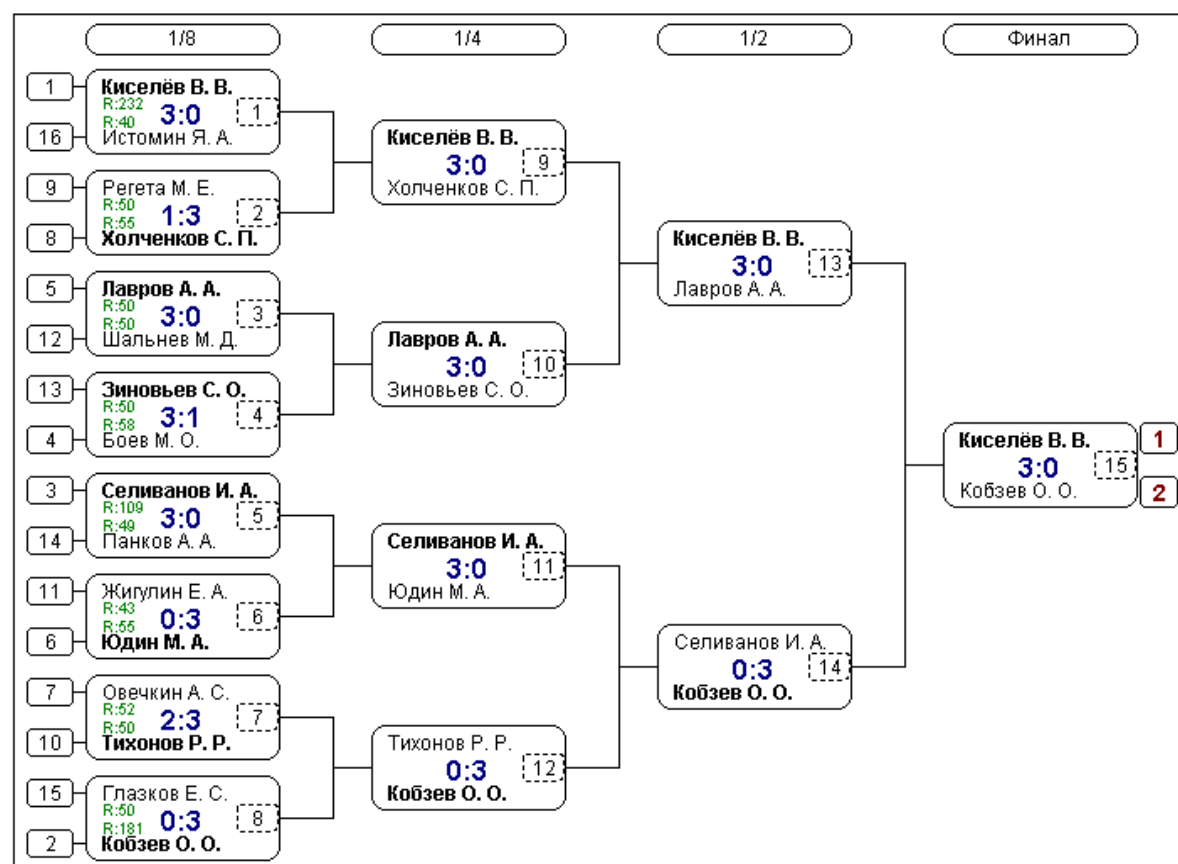

*Первенство Липецкой  
области среди  
юношей и девушек*

*18-19 ноября 2017*

## Юноши 2006 г.р. и моложе

<b>Турнир</b>	Первенство Липецкой области юноши 2006 и моложе
<b>Дата</b>	19.11.2017
<b>Место проведения</b>	Липецк
<b>Организатор / судья</b>	Гулевский В.Ю.

№	Участник	Город	Год рожд.	Рейтинг	Дельта	Место
1	Боев Михаил Олегович	Липецк	2007	58.47	3.37	
2	Глазков Егор Сергеевич	Елецкий р-н	2007	50.00	2.18	
3	Жигулин Егор Александрович	Липецк	2009	43.03	-3.66	
4	Зиновьев Стас Олегович	Сенцово	2006	50.00	1.34	
5	Истомин Ярослав Андреевич	Грязи	2007	39.60	3.57	
6	Киселёв Вадим Вадимович	Липецк	2006	231.67	0.99	1
7	Кобзев Олег Олегович	Липецк	2007	181.21	0.06	2
8	Лавров Артём Алексеевич	Волово	2007	50.00	5.59	4
9	Овечкин Алексей Сергеевич	Липецк	2008	52.43	-1.36	
10	Панков Арсений Андреевич	Грязи	2006	48.83	7.16	
11	Регета Максим Евгеньевич	Волово	2006	50.00	2.92	
12	Селиванов Иван Александрович	Липецк	2006	109.23	3.03	3
13	Тихонов Роман Романович	Елецкий р-н	2007	50.00	-0.82	
14	Холченков Сергей Павлович	Липецк	2007	54.91	1.71	
15	Шальнев Михаил Денисович	Липецк	2007	50.00	-1.16	
16	Юдин Максим Александрович	Грязи	2008	54.60	4.25	