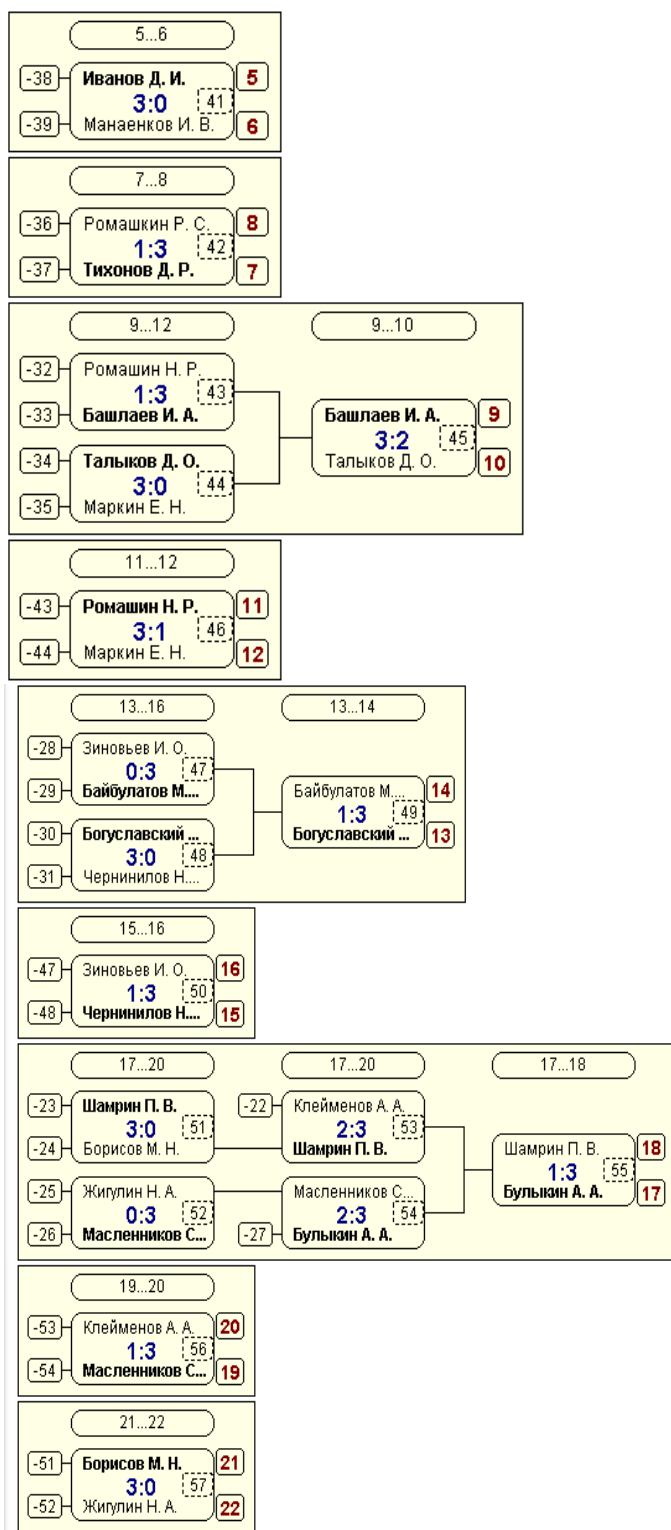

Финал-1

№	Участник	1	2	3	4	Игры	Сеты	О.	М.
1	Гулевский А. В. Липецк 418		3:1 /2	3:0 /2	3:0 /2	1,1:0	3:0	6	1
2	Кочетков А. А. Данков 466	1:3 /1		3:0 /2	3:1 /2	2,2:0	6:1	5	2
3	Гаранич Д. Г. Чалыгин 262	0:3 /1	0:3 /1		3:1 /2	1,0:1	0:3	4	3
4	Шумский Ю. А. Воловский р-н 201	0:3 /1	1:3 /1	1:3 /1		2,0:2	1:6	3	4