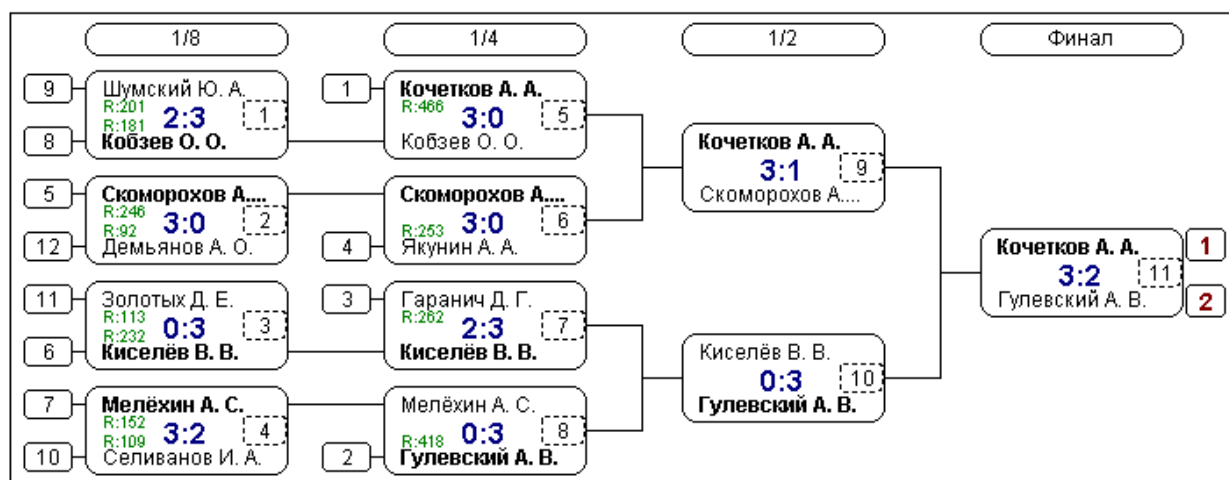

Суперфинал

Турнир	Первенство Липецкой области юноши Суперфинал
Дата	19.11.2017
Место проведения	
Организатор / судья	

N	Участник	Город	Год рожд.	Рейтинг	Дельта	Место
1	Гаранич Денис Геннадьевич	Чаплыгин	2003	262.20	-1.31	7
2	Гулевский Андрей Владимирович	Липецк	2005	418.11	-0.52	2
3	Демьянов Александр Олегович	Липецк	2001	91.54	0.00	7
4	Золотых Дмитрий Евгеньевич	Данков	2002	113.17	0.00	7
5	Киселёв Вадим Вадимович	Липецк	2006	231.67	1.75	4
6	Кобзев Олег Олегович	Липецк	2007	181.21	2.39	7
7	Кочетков Алексей Алексеевич	Данков	2004	465.91	1.04	1
8	Мелёхин Антон Сергеевич	Данков	26.01.2000	152.27	1.14	5
9	Селиванов Иван Александрович	Липецк	2006	109.23	-0.57	7
10	Скоморохов Алексей Владимирович...	Липецк	2000	245.62	3.86	3
11	Шумский Юрий Алексеевич	Воловский р-н	2003	200.71	-1.20	7
12	Якунин Александр Андреевич	Елец	2001	252.70	-1.07	5