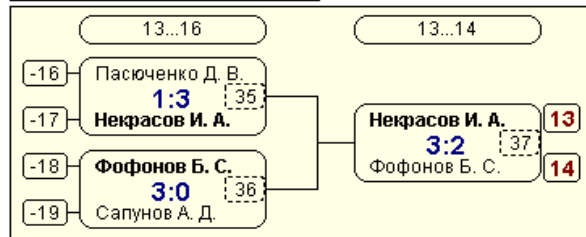

Финал-1

№	Участник	1	2	3	4	Игры	Сеты	О.	М.
1	Скоморохов А. В. Липецк 246		3:1 / 2	3:1 / 2	3:0 / 2	1,1:0	3:1	6	1
2	Якунин А. А. Елец 253	1:3 / 1		3:0 / 2	3:0 / 2	1,1:0	3:0	5	2
3	Мелёхин А. С. Данков 152	1:3 / 1	0:3 / 1		3:2 / 2	1,0:1	1:3	4	3
4	Золотых Д. Е. Данков 113	0:3 / 1	0:3 / 1	2:3 / 1		1,0:1	0:3	3	4