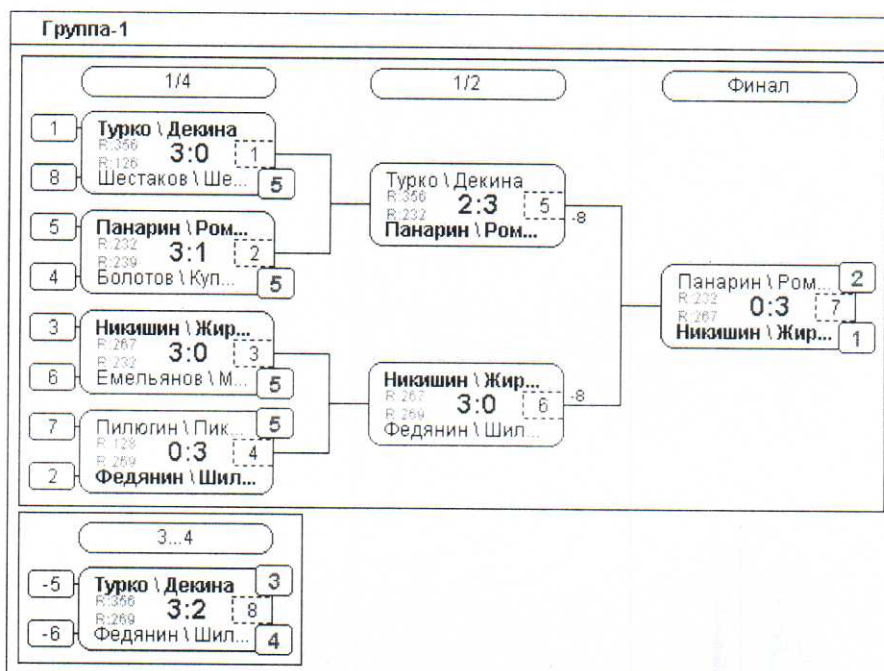

N	Участник	Город	Год рожд.	Рейтинг	Дельта	Место
1	Декина \ Романова			128.87	0.00	3
2	Жирякова \ Пикалова			128.45	0.00	1
3	Мячина \ Шестакова			175.97	0.00	2

Группа-1	
1/2	
3	1
Жириякова \ Пи...	Мячина \ Шест
R: 128 B: 129	R: 176 B: 128
3:2	1:3
1	2
2	Жириякова \ Пи...
Декина \ Рома...	Жириякова \ Пи...
3	1
2	1

Главный судья

Главный секретарь

В.Ю. Гулевский

Л.В. Лукьянчикова

Первенство Липецкой области по настольному теннису 2 группа
28 ноября 2021 г.

Пары микст

Турнир	Первенство Липецкой области 2 группа (смешанные пары)
Дата	28.11.2021
Место проведения	Липецк
Организатор / судья	Гулевский В.Ю.

N	Участник	Город	Год рожд.	Рейтинг	Дельта	Место
1	Болотов \ Куприенко			238.94	0.00	5
2	Емельянов \ Мячина			231.96	0.00	5
3	Никишин \ Жирякова			267.38	0.00	1
4	Панарин \ Романова			232.34	0.00	2
5	Пилюгин \ Пикалова			127.76	0.00	5
6	Турко \ Декина			356.37	0.00	3
7	Федянин \ Шилова			268.90	0.00	4
8	Шестаков \ Шестакова			125.50	0.00	5