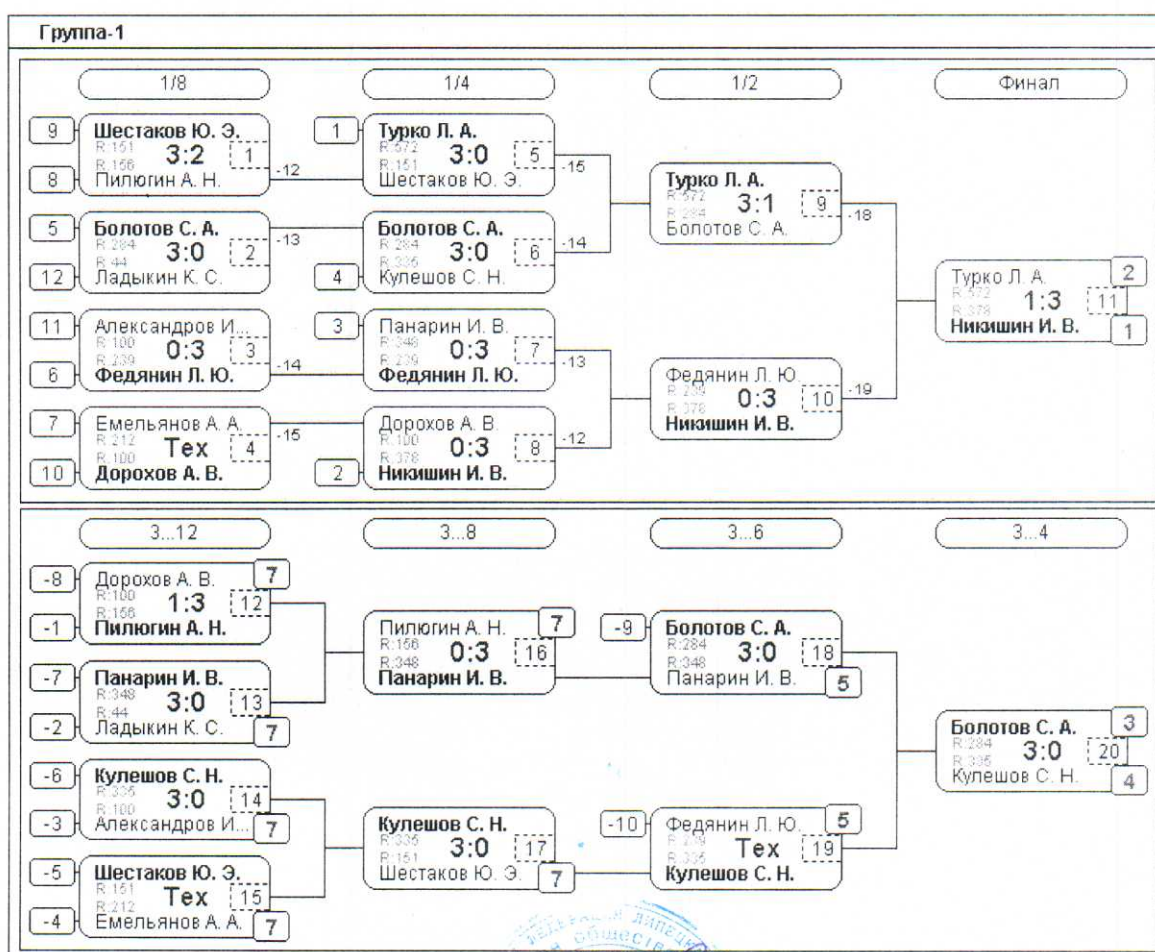

Первенство Липецкой области по настольному теннису 2 группа
28 ноября 2021 г.

Личные соревнования мужчины

Турнир	Первенство Липецкой области 2 группа (мужчины, личные)
Дата	28.11.2021
Место проведения	Липецк
Организатор / судья	Гулевский В.Ю.

N	Участник	Город	Год рожд.	Рейтинг	Дельта	Место
1	Александров Игорь Викторович	--, Задонск	1969	100.00	0.00	7
2	Болотов Сергей Аатольевич	Хлевное	19.06.1982	283.96	9.33	3
3	Дорохов Александр Владимирович	Липецкая обл., Задонск	1991	100.00	-0.44	7
4	Емельянов Александр Алексеевич	Липецкая обл., Тербунский р-н	1974	211.98	0.00	7
5	Кулешов Сергей Николаевич	Липецкая обл., Лебединь	1966	335.31	-3.03	4
6	Ладыкин Кирилл Сергеевич	Липецкая обл., Тербунь	2008	43.61	0.00	7
7	Никишин Игорь Витальевич	Липецкая обл., Долгоруково	1982	377.86	5.88	1
8	Панарин Иван Владимирович	Лебединь	1984	347.73	-3.73	5
9	Пилюгин Александр Николаевич	Липецкая обл., Долгоруковский р-н	1960	155.52	-0.16	7
10	Турко Леонид Алексеевич	Хлевное	12.06.1958	571.96	-2.94	2
11	Федянин Лев Юрьевич	Волово	13.01.1988	238.51	4.18	5
12	Шестаков Юрий Эрнестович	Липецкая обл., Долгоруковский р-н	1995	151.00	2.09	7

Главный судья

Главный секретарь