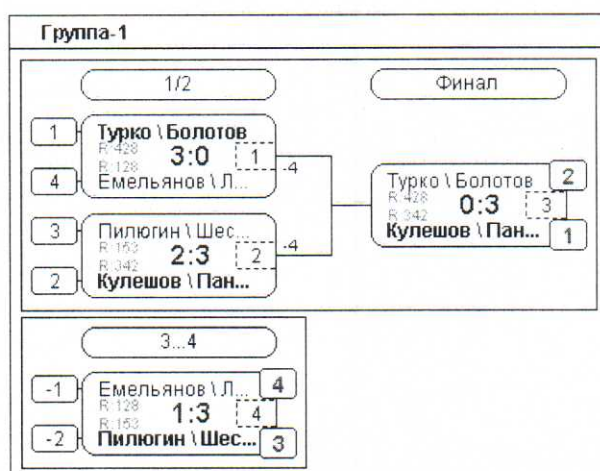

№	Участник	Город	Год рожд.	Рейтинг	Дельта	Место
1	Декина Елена Андреевна	Лебедянь	2010	140.77	0.69	4
2	Жирикова Ольга Александровна	Липецкая обл., Долгоруковский р-н	2000	156.91	6.05	3
3	Куприенко Наталья Евгеньевна	Хлевное	1964	193.93	-1.09	5
4	Мячина Ольга Николаевна	Липецкая обл., Тербунский р-н	1983	251.95	-2.25	2
5	Пикалова Анастасия Юрьевна	--, Долгоруковский р-н	1993	100.00	2.51	5
6	Романова Мария Олеговна	Лебедянь	2010	116.96	9.90	1
7	Шестакова Наталья Олеговна	--, Долгоруковский р-н	1999	100.00	-0.59	7
8	Шилова Алла Сергеевна	Волово	1990	196.50	-2.99	7

Главный судья
 Главный секретарь

В.Ю. Гулевский
 Л.В. Лукьянчикова

Первенство Липецкой области по настольному теннису 2 группа
28 ноября 2021 г.

Мужские пары

Турнир	Первенство Липецкой области 2 группа мужские пары
Дата	28.11.2021
Место проведения	Липецк
Организатор / судья	Гулевский В.Ю.

N	Участник	Город	Год рожд.	Рейтинг	Дельта	Место
1	Емельянов \ Ладькин			127.79	0.00	4
2	Кулешов \ Панарин			341.52	0.00	1
3	Пилюгин \ Шестаков			153.26	0.00	3
4	Турко \ Болотов			427.96	0.00	2

Главный судья