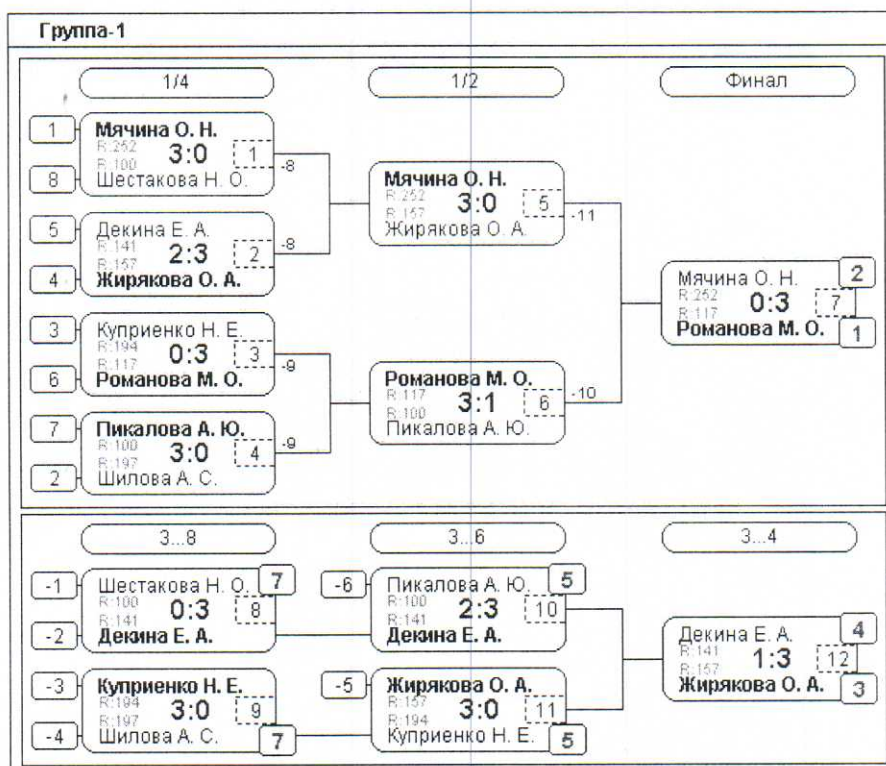

Главный судья

Главный секретарь

В.Ю. Гулевский

Л.В. Лукьянчикова

Первенство Липецкой области по настольному теннису 2 группа
28 ноября 2021 г.

Личные соревнования женщины

Турнир	Первенство Липецкой области 2 группа (личные, женщины)
Дата	28.11.2021
Место проведения	Липецк
Организатор / судья	Гулевский В.Ю.

№	Участник	Город	Год рожд.	Рейтинг	Дельта	Место
1	Декина Елена Андреевна	Лебедянь	2010	140.77	0.69	4
2	Жирикова Ольга Александровна	Липецкая обл., Долгоруковский р-н	2000	156.91	6.05	3
3	Куприенко Наталья Евгеньевна	Хлевное	1964	193.93	-1.09	5
4	Мячина Ольга Николаевна	Липецкая обл., Тербунский р-н	1983	251.95	-2.25	2
5	Пикалова Анастасия Юрьевна	--, Долгоруковский р-н	1993	100.00	2.51	5
6	Романова Мария Олеговна	Лебедянь	2010	116.96	9.90	1
7	Шестакова Наталья Олеговна	--, Долгоруковский р-н	1999	100.00	-0.59	7
8	Шилова Алла Сергеевна	Волово	1990	196.50	-2.99	7