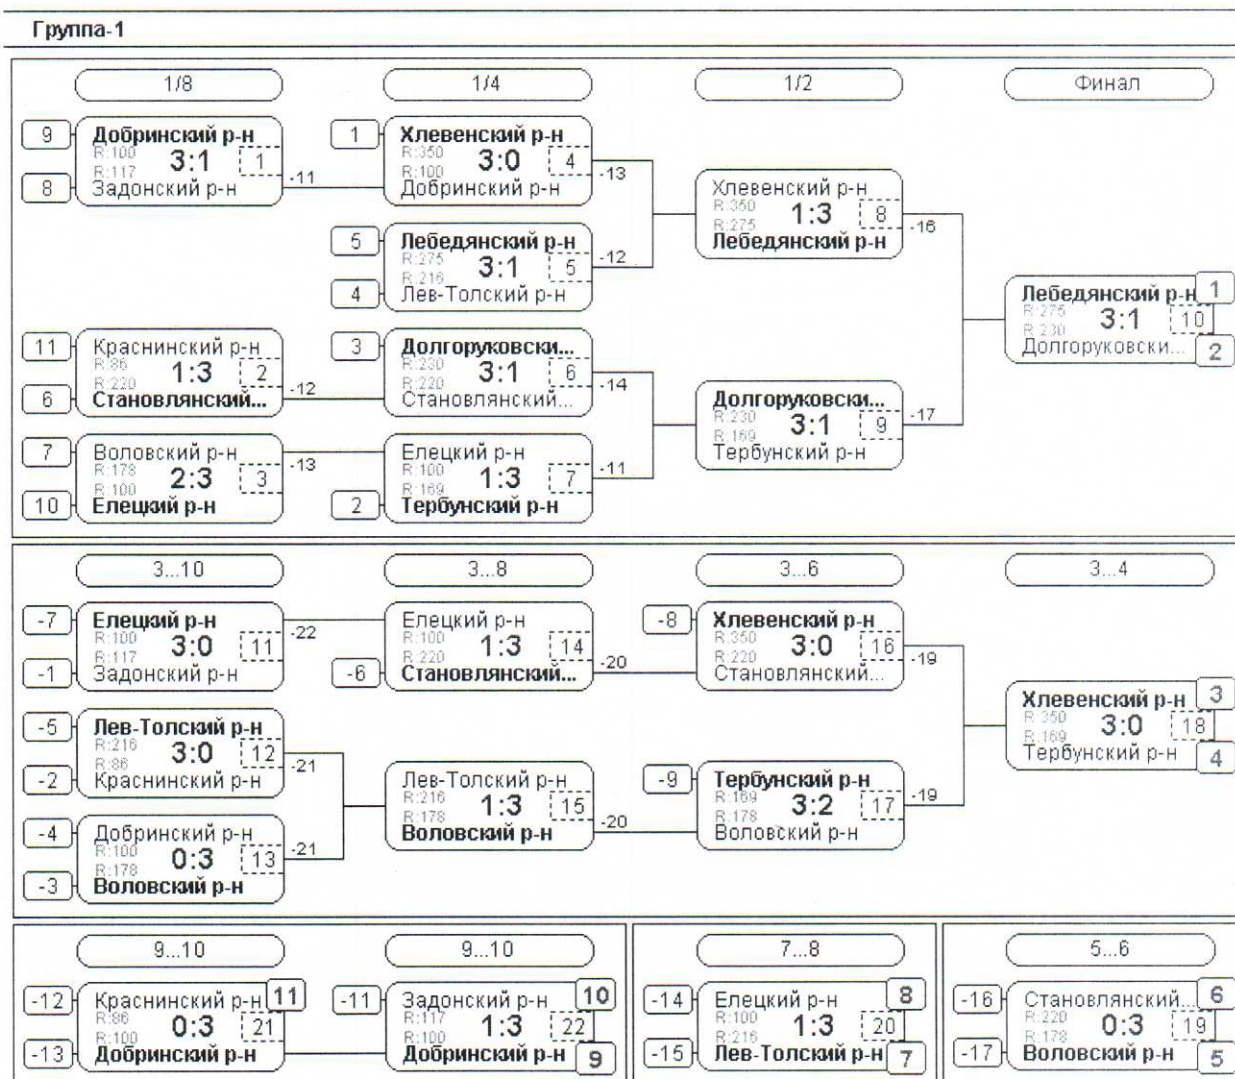

Первенство Липецкой области по настольному теннису 2 группа
28 ноября 2021 г.

Командные соревнования