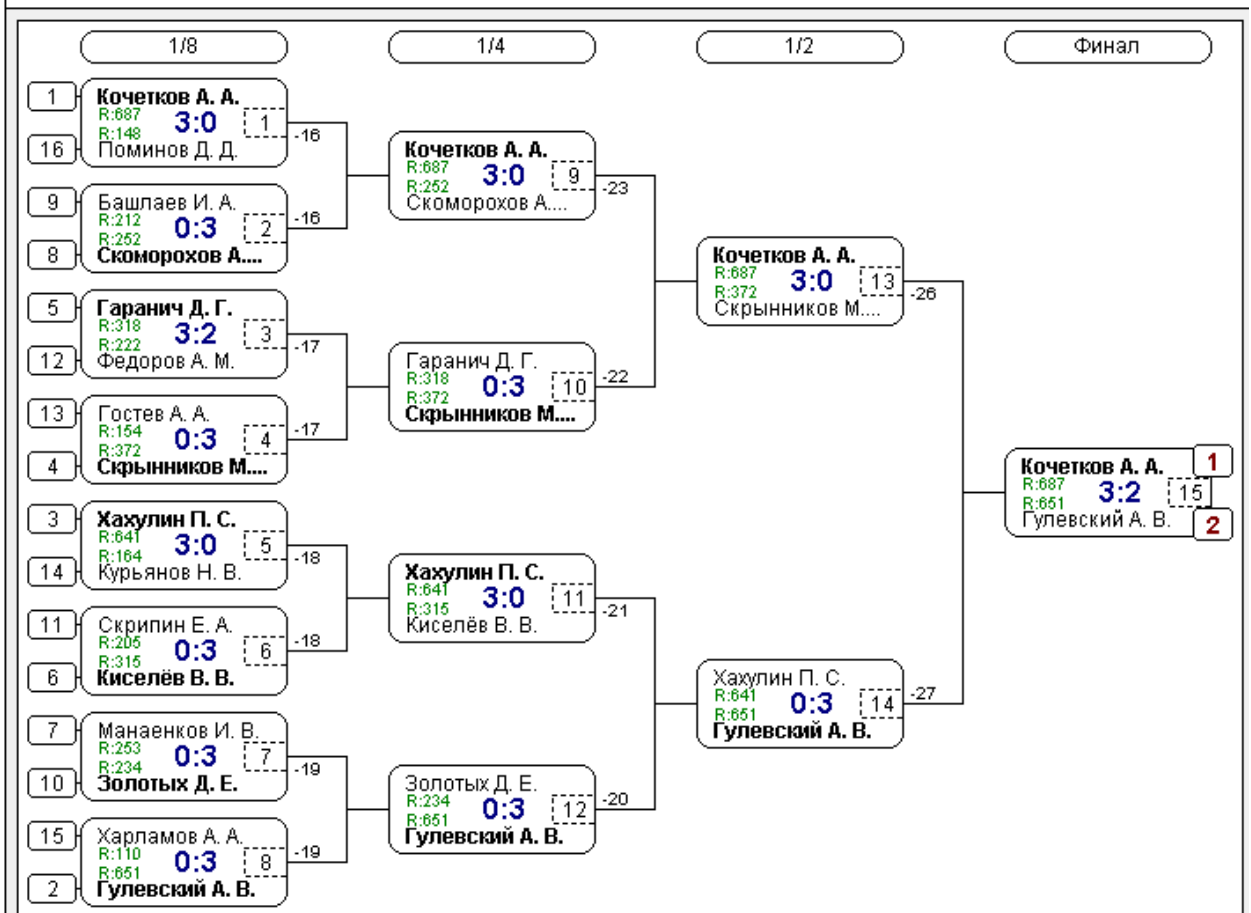

Группа-3

№	Участник	1	2	3	Игры	Сеты	О.	М.
1	Хахулин П. С. Воронеж		3:0 /2	3:0 /2	2,2:0	6:0	4	1
2	Гостев А. А. Тамбовская обл., Т...	0:3 /1		3:0 /2	2,1:1	3:3	3	2
3	Богуславский А. Р. Липецк	0:3 /1	0:3 /1		2,0:2	0:6	2	3

Группа-4

№	Участник	1	2	3	Игры	Сеты	О.	М.
1	Скрынников М. М. Тамбовская обл., Р...		3:1 /2	3:0 /2	2,2:0	6:1	4	1
2	Курьянов Н. В. Мичуринск	1:3 /1		3:0 /2	2,1:1	4:3	3	2
3	Паршутин А. А. Тамбовская обл., Р...	0:3 /1	0:3 /1		2,0:2	0:6	2	3

Группа-5

№	Участник	1	2	3	Игры	Сеты	О.	М.
1	Гаранич Д. Г. Чаллыгин		3:1 /2	3:1 /2	2,2:0	6:2	4	1
2	Скрипин Е. А. Тамбов	1:3 /1		3:0 /2	2,1:1	4:3	3	2
3	Булавенцев Д. А. Тамбовская обл., Р...	1:3 /1	0:3 /1		2,0:2	1:6	2	3

Группа-6

№	Участник	1	2	3	Игры	Сеты	О.	М.
1	Киселёв В. В. Липецк		3:0 /2	3:1 /2	2,2:0	6:1	4	1
2	Башлаев И. А. Данков	0:3 /1		3:0 /2	2,1:1	3:3	3	2
3	Шабров Н. Д. Тамбовская обл., Т...	1:3 /1	0:3 /1		2,0:2	1:6	2	3

Группа-7

№	Участник	1	2	3	Игры	Сеты	О.	М.
1	Манаенков И. В. Липецк		3:0 /2	3:0 /2	2,2:0	6:0	4	1
2	Федоров А. М. Разань	0:3 /1		3:0 /2	2,1:1	3:3	3	2
3	Гладилин В. А. Тамбовская обл., Т...	0:3 /1	0:3 /1		2,0:2	0:6	2	3

Группа-8

№	Участник	1	2	3	4	Игры	Сеты	О.	М.
1	Скоморохов А. В. Липецк		3:0 /2	3:0 /2	3:0 /2	3,3:0	9:0	6	1
2	Золотых Д. Е. Липецк - Данков	0:3 /1		3:0 /2	3:0 /2	3,2:1	6:3	5	2
3	Лебедев Е. Р. Тамбовская обл., Т...	0:3 /1	0:3 /1		2:3 /1	3,0:3	2:9	3	4
4	Шамин Ю. В. Тамбовская обл., Т...	0:3 /1	0:3 /1	3:2 /2		3,1:2	3:8	4	3

Финал-1