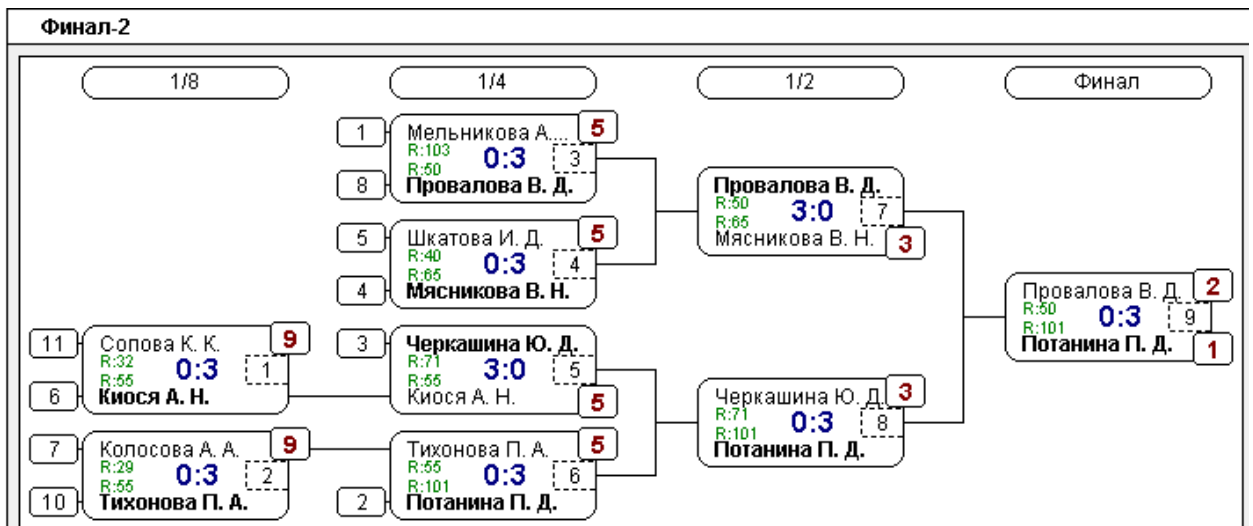

Юноши 2007г.р. и моложе

Турнир	Кубок Федерации Липецкой области 1 тур юноши 2007 г.р. и моложе
Дата	15.02.2019
Место проведения	Липецк
Организатор / судья	Гулевский В.Ю.

№	Участник	Город	Год рожд.	Рейтинг	Дельта	Место
1	Барабашев Данила Евгеньевич	Воронеж	2007	134.84	-0.06	5
2	Боев Михаил Олегович	Липецк	2007	112.69	3.43	5
3	Виноградов Андрей Денисович	Липецк	2011	44.73	-1.40	17
4	Горшков Егор Андреевич	Данков	2007	57.23	0.02	17
5	Дерябин Павел Алексеевич	Чаплыгин	2010	30.00	-0.62	19
6	Истомин Ярослав Андреевич	Грязи	2007	49.74	1.13	7
7	Кобзев Олег Олегович	Липецк	2007	375.50	0.00	1
8	Кондрашин Иван Иванович	Данков	2008	54.90	0.07	16
9	Коньшин Ярослав Владимирович	Грязи	2010	43.34	2.96	7
10	Кулешов Евгений Александрович	Липецк	2011	42.75	-2.35	19
11	Мясоед Назар Ярославович	Белгородская обл., Старый Оскол	2008	47.62	4.34	15
12	Никоненко Михаил Константинович	Тамбовская обл., Тамбов	2008	29.00	3.11	7
13	Паршутин Андрей Александрович	Тамбовская обл., Рассказово	2009	86.28	-0.02	7
14	Патраков Данила Евгеньевич	Воронеж	2007	187.27	-0.97	4
15	Переверзев Владислав Дмитриевич	Данков	2011	30.00	-3.71	19
16	Сарычев Александр Олегович	Тамбовская обл., Рассказово	2009	26.10	8.56	13
17	Смирнов Григорий Павлович	Липецк	2007	48.71	3.41	7
18	Федоров Арсений Михайлович	Рязань	2008	221.75	1.31	2
19	Харламов Артем Александрович	Тамбов	2008	109.83	10.49	3
20	Чепрасов Сергей Дмитриевич	Тамбовская обл., Тамбов	2009	36.62	8.18	7
21	Юдин Максим Александрович	Грязи	2008	69.69	1.10	14

Группа-1

№	Участник	1	2	3	Игры	Сеты	О.	М.
1	Кобзев О. О. Липецк 376		3:0 /2	3:0 /2	2,2:0	6:0	4	1
2	Паршутин А. А. Тамбовская обл., Р... 86	0:3 /1		3:2 /2	2,1:1	3:5	3	2
3	Мясоед Н. Я. Белгородская обл., ... 48	0:3 /1	2:3 /1		2,0:2	2:6	2	3

Группа-2

№	Участник	1	2	3	Игры	Сеты	О.	М.
1	Федоров А. М. Рязань 222		3:0 /2	3:0 /2	2,2:0	6:0	4	1
2	Истомин Я. А. Грязи 60	0:3 /1		3:0 /2	2,1:1	3:3	3	2
3	Виноградов А. Д. Липецк 45	0:3 /1	0:3 /1		2,0:2	0:6	2	3

Группа-3

№	Участник	1	2	3	Игры	Сеты	О.	М.
1	Патраков Д. Е. Воронеж 187		3:0 /2	3:0 /2	2,2:0	6:0	4	1
2	Кондрашин И. И. Данков 55	0:3 /1		2:3 /1	2,0:2	2:6	2	3
3	Коньшин Я. В. Грязи 43	0:3 /1	3:2 /2		2,1:1	3:5	3	2

Группа-4

№	Участник	1	2	3	4	Игры	Сеты	О.	М.
1	Барабашев Д. Е. Воронеж 135		3:0 /2	3:0 /2	3:0 /2	3,3:0	9:0	6	1
2	Горшков Е. А. Данков 57	0:3 /1		3:0 /2	2:3 /1	3,1:2	5:6	4	3
3	Кулешов Е. А. Липецк 43	0:3 /1	0:3 /1		0:3 /1	3,0:3	0:9	3	4
4	Никоненко М. К. Тамбовская обл., Т... 29	0:3 /1	3:2 /2	3:0 /2		3,2:1	6:5	5	2

Группа-5

№	Участник	1	2	3	4	Игры	Сеты	О.	М.
1	Боев М. О. Липецк 113		3:0 /2	3:0 /2	3:0 /2	3,3:0	9:0	6	1
2	Юдин М. А. Грязи 70	0:3 /1		0:3 /1	3:0 /2	3,1:2	3:6	4	3
3	Чепрасов С. Д. Тамбовская обл., Т... 37	0:3 /1	3:0 /2		3:2 /2	3,2:1	6:5	5	2
4	Сарычев А. О. Тамбовская обл., Р... 26	0:3 /1	0:3 /1	2:3 /1		3,0:3	2:9	3	4

Группа-6

№	Участник	1	2	3	4	Игры	Сеты	О.	М.
1	Харламов А. А. Тамбов 110		3:0 /2	3:0 /2	3:0 /2	3,3:0	9:0	6	1
2	Смирнов Г. П. Липецк 49	0:3 /1		3:0 /2	3:0 /2	3,2:1	6:3	5	2
3	Дерябин П. А. Чаплыгин 30	0:3 /1	0:3 /1		3:1 /2	3,1:2	3:7	4	3
4	Переверзев В. Д. Данков 30	0:3 /1	0:3 /1	1:3 /1		3,0:3	1:9	3	4