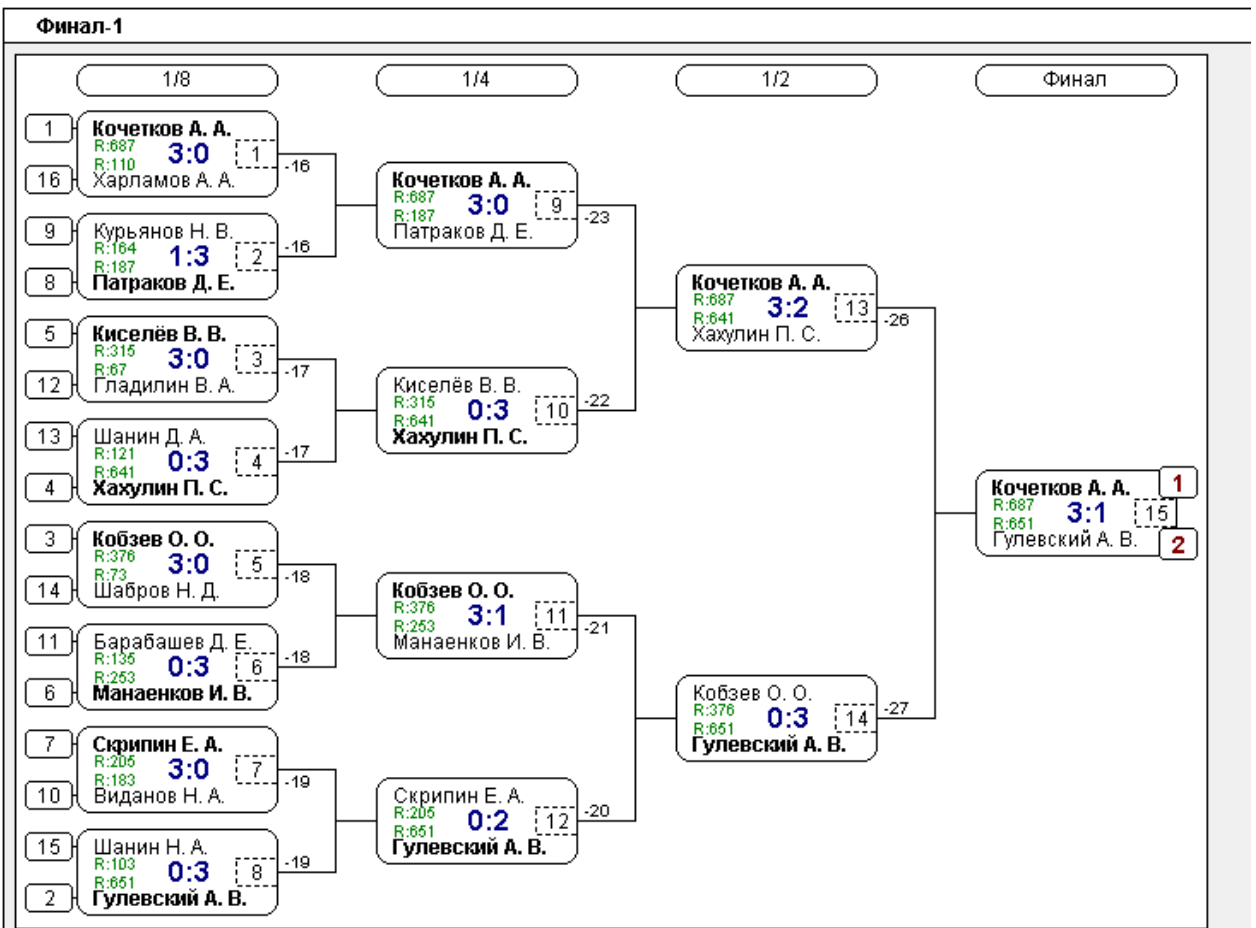

Группа-1

№	Участник	1	2	3	4	5	Игры	Сеты	О.	М.
1	Кочетков А. А. Данков 687		2:0 /2	2:0 /2	2:0 /2	2:0 /2	4,4:0	8:0	8	1
2	Шанин Н. А. Тамбовская обл., П... 103	0:2 /1		2:1 /2	2:0 /2	2:1 /2	4,3:1	6:4	7	2
3	Кулешов Г. И. Старый Оскол 102	0:2 /1	1:2 /1		2:0 /2	2:0 /2	4,2:2	5:4	6	3
4	Востриков А. М. Липецк 49	0:2 /1	0:2 /1	0:2 /1		0:2 /1	4,0:4	0:8	4	5
5	Матыцин А. Д. Усмань 41	0:2 /1	1:2 /1	0:2 /1	2:0 /2		4,1:3	3:6	5	4

Группа-3

№	Участник	1	2	3	4	5	Игры	Сеты	О.	М.
1	Хахулин П. С. Воронеж 641		2:0 /2	2:0 /2	2:0 /2	2:0 /2	4,4:0	8:0	8	1
2	Богуславский А. Р. Липецк 113	0:2 /1		0:2 /1	2:0 /2	2:0 /2	4,2:2	4:4	6	3
3	Шабров Н. Д. Тамбовская обл., Т... 73	0:2 /1	2:0 /2		2:0 /2	2:0 /2	4,3:1	6:2	7	2
4	Панков А. А. Грязи 52	0:2 /1	0:2 /1	0:2 /1		2:0 /2	4,1:3	2:6	5	4
5	Сотников М. А. Липецк 40	0:2 /1	0:2 /1	0:2 /1	0:2 /1		4,0:4	0:8	4	5

Группа-5

№	Участник	1	2	3	4	5	Игры	Сеты	О.	М.
1	Киселёв В. В. Липецк 315		2:0 /2	2:0 /2	2:0 /2	2:0 /2	4,4:0	8:0	8	1
2	Барабашев Д. Е. Воронеж 135	0:2 /1		0:2 /1	2:0 /2	2:0 /2	4,2:2	4:4	6	2
3	Шмелев А. Р. Тамбовская обл., П... 100	0:2 /1	2:0 /2		0:2 /1	2:0 /2	4,2:2	4:4	6	2
4	Солодовников А. А. Липецк 60	0:2 /1	0:2 /1	2:0 /2		2:0 /2	4,2:2	4:4	6	2
5	Никоненко М. К. Тамбовская обл., Т... 29	0:2 /1	0:2 /1	0:2 /1	0:2 /1		4,0:4	0:8	4	5

Группа-7

№	Участник	1	2	3	4	5	Игры	Сеты	О.	М.
1	Скрипин Е. А. Тамбов 205		2:0 /2	2:0 /2	2:0 /2	2:0 /2	4,4:0	8:0	8	1
2	Курьянов Н. В. Мичуринск 164	0:2 /1		2:0 /2	2:0 /2	2:0 /2	4,3:1	6:2	7	2
3	Можаров Я. Д. Белгородская обл., ... 76	0:2 /1	0:2 /1		2:0 /2	2:0 /2	4,2:2	4:4	6	3
4	Лебедев Е. Р. Тамбовская обл., Т... 58	0:2 /1	0:2 /1	0:2 /1		2:0 /2	4,1:3	2:6	5	4
5	Васильев А. А. Липецк 30	0:2 /1	0:2 /1	0:2 /1	0:2 /1		4,0:4	0:8	4	5

Группа-2

№	Участник	1	2	3	4	5	Игры	Сеты	О.	М.
1	Гулевский А. В. Липецк 651		2:0 /2	2:0 /2	2:0 /2	2:0 /2	4,4:0	8:0	8	1
2	Харламов А. А. Тамбов 110	0:2 /1		2:0 /2	2:0 /2	2:0 /2	4,3:1	6:2	7	2
3	Целовальников А. С. Белгородская обл., ... 101	0:2 /1	0:2 /1		2:0 /2	2:0 /2	4,2:2	4:4	6	3
4	Медведев П. С. Данков 50	0:2 /1	0:2 /1	0:2 /1		1:2 /1	4,0:4	1:8	4	5
5	Витюк А. Ю. Липецк 46	0:2 /1	0:2 /1	0:2 /1	2:1 /2		4,1:3	2:7	5	4

Группа-4

№	Участник	1	2	3	4	5	Игры	Сеты	О.	М.
1	Кобзев О. О. Липецк 376		2:0 /2	2:0 /2	2:0 /2	2:0 /2	4,4:0	8:0	8	1
2	Шанин Д. А. Тамбовская обл., П... 121	0:2 /1		2:1 /2	2:0 /2	2:0 /2	4,3:1	6:3	7	2
3	Ромашин Н. Р. Данков 99	0:2 /1	1:2 /1		2:0 /2	1:2 /1	4,1:3	4:6	5	3
4	Булыкин А. А. Грязи 70	0:2 /1	0:2 /1	0:2 /1		2:0 /2	4,1:3	2:6	5	4
5	Шамин Ю. В. Тамбовская обл., Т... 40	0:2 /1	0:2 /1	2:1 /2	0:2 /1		4,1:3	2:7	5	5

Группа-6

№	Участник	1	2	3	4	5	Игры	Сеты	О.	М.
1	Манаенков И. В. Липецк 253		2:0 /2	2:0 /2	2:0 /2	2:0 /2	4,4:0	8:0	8	1
2	Поминов Д. Д. Тамбов 148	0:2 /1		2:0 /2	1:2 /1	2:0 /2	4,2:2	5:4	6	3
3	Куприянов М. С. Белгородская обл., ... 84	0:2 /1	0:2 /1		0:2 /1	2:0 /2	4,1:3	2:6	5	4
4	Гладилев В. А. Тамбовская обл., Т... 67	0:2 /1	2:1 /2	2:0 /2		2:0 /2	4,3:1	6:3	7	2
5	Труфанов К. Н. Липецк 30	0:2 /1	0:2 /1	0:2 /1	0:2 /1		4,0:4	0:8	4	5

Группа-8

№	Участник	1	2	3	4	Игры	Сеты	О.	М.
1	Патраков Д. Е. Воронеж 187		2:0 /2	2:0 /2	2:0 /2	3,3:0	6:0	6	1
2	Виданов Н. А. Тамбовская обл., п. ... 183	0:2 /1		2:0 /2	2:0 /2	3,2:1	4:2	5	2
3	Масленников А. А. Грязи 74	0:2 /1	0:2 /1		2:0 /2	3,1:2	2:4	4	3
4	Наранович А. В. Липецк 100	0:2 /1	0:2 /1	0:2 /1		3,0:3	0:6	3	4