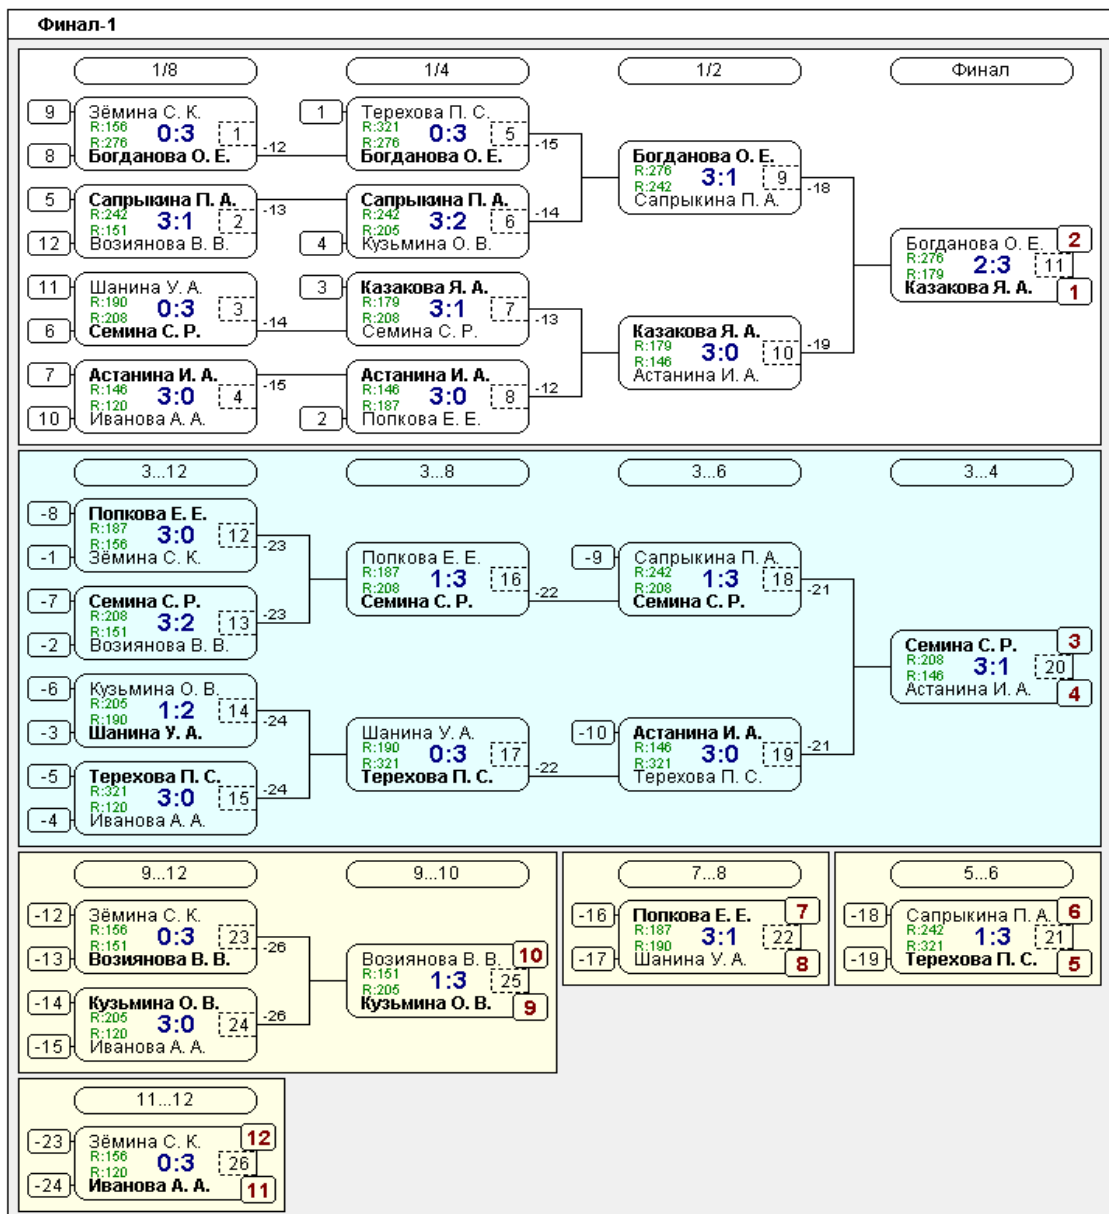

Юноши 2007г.р. и моложе

Турнир	Кубок Федерации Липецкой области 1 тур юноши 2007 г.р. и моложе
Дата	15.02.2019
Место проведения	Липецк
Организатор / судья	Гулевский В.Ю.

№	Участник	Город	Год рожд.	Рейтинг	Дельта	Место
1	Барабашев Данила Евгеньевич	Воронеж	2007	134.84	-0.06	5
2	Боев Михаил Олегович	Липецк	2007	112.69	3.43	5
3	Виноградов Андрей Денисович	Липецк	2011	44.73	-1.40	17
4	Горшков Егор Андреевич	Данков	2007	57.23	0.02	17
5	Дерябин Павел Алексеевич	Чаплыгин	2010	30.00	-0.62	19
6	Истомин Ярослав Андреевич	Грязи	2007	49.74	1.13	7
7	Кобзев Олег Олегович	Липецк	2007	375.50	0.00	1
8	Кондрашин Иван Иванович	Данков	2008	54.90	0.07	16
9	Коньшин Ярослав Владимирович	Грязи	2010	43.34	2.96	7
10	Кулешов Евгений Александрович	Липецк	2011	42.75	-2.35	19
11	Мясоед Назар Ярославович	Белгородская обл., Старый Оскол	2008	47.62	4.34	15
12	Никоненко Михаил Константинович	Тамбовская обл., Тамбов	2008	29.00	3.11	7
13	Паршутин Андрей Александрович	Тамбовская обл., Рассказово	2009	86.28	-0.02	7
14	Патраков Данила Евгеньевич	Воронеж	2007	187.27	-0.97	4
15	Переверзев Владислав Дмитриевич	Данков	2011	30.00	-3.71	19
16	Сарычев Александр Олегович	Тамбовская обл., Рассказово	2009	26.10	8.56	13
17	Смирнов Григорий Павлович	Липецк	2007	48.71	3.41	7
18	Федоров Арсений Михайлович	Рязань	2008	221.75	1.31	2
19	Харламов Артем Александрович	Тамбов	2008	109.83	10.49	3
20	Чепрасов Сергей Дмитриевич	Тамбовская обл., Тамбов	2009	36.62	8.18	7
21	Юдин Максим Александрович	Грязи	2008	69.69	1.10	14

Группа-1

№	Участник	1	2	3	Игры	Сеты	О.	М.
1	Кобзев О. О. Липецк 376		3:0 /2	3:0 /2	2,2:0	6:0	4	1
2	Паршутин А. А. Тамбовская обл., Р... 86	0:3 /1		3:2 /2	2,1:1	3:5	3	2
3	Мясоед Н. Я. Белгородская обл., ... 48	0:3 /1	2:3 /1		2,0:2	2:6	2	3

Группа-2

№	Участник	1	2	3	Игры	Сеты	О.	М.
1	Федоров А. М. Рязань 222		3:0 /2	3:0 /2	2,2:0	6:0	4	1
2	Истомин Я. А. Грязи 60	0:3 /1		3:0 /2	2,1:1	3:3	3	2
3	Виноградов А. Д. Липецк 45	0:3 /1	0:3 /1		2,0:2	0:6	2	3

Группа-3

№	Участник	1	2	3	Игры	Сеты	О.	М.
1	Патраков Д. Е. Воронеж 187		3:0 /2	3:0 /2	2,2:0	6:0	4	1
2	Кондрашин И. И. Данков 55	0:3 /1		2:3 /1	2,0:2	2:6	2	3
3	Коньшин Я. В. Грязи 43	0:3 /1	3:2 /2		2,1:1	3:5	3	2

Группа-4

№	Участник	1	2	3	4	Игры	Сеты	О.	М.
1	Барабашев Д. Е. Воронеж 135		3:0 /2	3:0 /2	3:0 /2	3,3:0	9:0	6	1
2	Горшков Е. А. Данков 57	0:3 /1		3:0 /2	2:3 /1	3,1:2	5:6	4	3
3	Кулешов Е. А. Липецк 43	0:3 /1	0:3 /1		0:3 /1	3,0:3	0:9	3	4
4	Никоненко М. К. Тамбовская обл., Т... 29	0:3 /1	3:2 /2	3:0 /2		3,2:1	6:5	5	2

Группа-5

№	Участник	1	2	3	4	Игры	Сеты	О.	М.
1	Боев М. О. Липецк 113		3:0 /2	3:0 /2	3:0 /2	3,3:0	9:0	6	1
2	Юдин М. А. Грязи 70	0:3 /1		0:3 /1	3:0 /2	3,1:2	3:6	4	3
3	Чепрасов С. Д. Тамбовская обл., Т... 37	0:3 /1	3:0 /2		3:2 /2	3,2:1	6:5	5	2
4	Сарычев А. О. Тамбовская обл., Р... 26	0:3 /1	0:3 /1	2:3 /1		3,0:3	2:9	3	4

Группа-6

№	Участник	1	2	3	4	Игры	Сеты	О.	М.
1	Харламов А. А. Тамбов 110		3:0 /2	3:0 /2	3:0 /2	3,3:0	9:0	6	1
2	Смирнов Г. П. Липецк 49	0:3 /1		3:0 /2	3:0 /2	3,2:1	6:3	5	2
3	Дерябин П. А. Чаплыгин 30	0:3 /1	0:3 /1		3:1 /2	3,1:2	3:7	4	3
4	Переверзев В. Д. Данков 30	0:3 /1	0:3 /1	1:3 /1		3,0:3	1:9	3	4