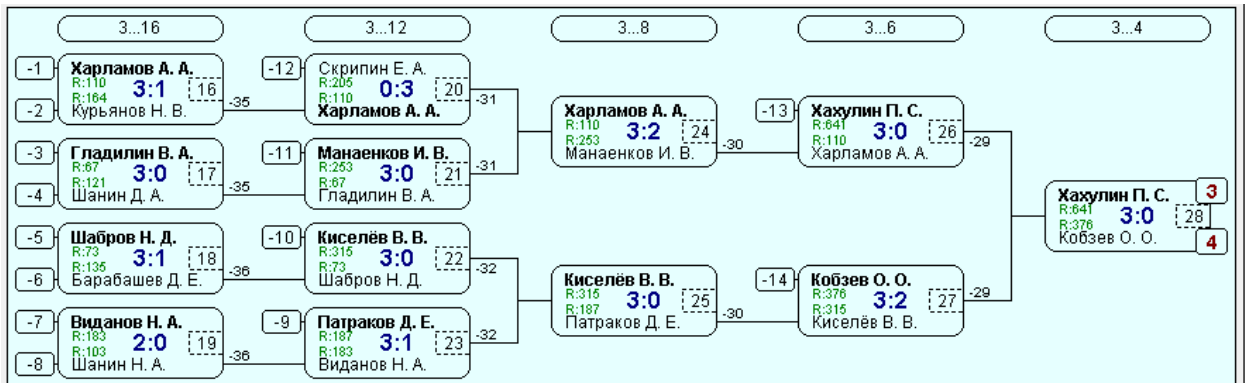

Группа-1

№	Участник	1	2	3	4	5	Игры	Сеты	О.	М.
1	Кочетков А. А. Данков 687		2:0 /2	2:0 /2	2:0 /2	2:0 /2	4,4:0	8:0	8	1
2	Шанин Н. А. Тамбовская обл., П... 103	0:2 /1		2:1 /2	2:0 /2	2:1 /2	4,3:1	6:4	7	2
3	Кулешов Г. И. Старый Оскол 102	0:2 /1	1:2 /1		2:0 /2	2:0 /2	4,2:2	5:4	6	3
4	Востриков А. М. Липецк 49	0:2 /1	0:2 /1	0:2 /1		0:2 /1	4,0:4	0:8	4	5
5	Матыцин А. Д. Усмань 41	0:2 /1	1:2 /1	0:2 /1	2:0 /2		4,1:3	3:6	5	4

Группа-3

№	Участник	1	2	3	4	5	Игры	Сеты	О.	М.
1	Хахулин П. С. Воронеж 641		2:0 /2	2:0 /2	2:0 /2	2:0 /2	4,4:0	8:0	8	1
2	Богуславский А. Р. Липецк 113	0:2 /1		0:2 /1	2:0 /2	2:0 /2	4,2:2	4:4	6	3
3	Шабров Н. Д. Тамбовская обл., Т... 73	0:2 /1	2:0 /2		2:0 /2	2:0 /2	4,3:1	6:2	7	2
4	Панков А. А. Грязи 52	0:2 /1	0:2 /1	0:2 /1		2:0 /2	4,1:3	2:6	5	4
5	Сотников М. А. Липецк 40	0:2 /1	0:2 /1	0:2 /1	0:2 /1		4,0:4	0:8	4	5

Группа-5

№	Участник	1	2	3	4	5	Игры	Сеты	О.	М.
1	Киселёв В. В. Липецк 315		2:0 /2	2:0 /2	2:0 /2	2:0 /2	4,4:0	8:0	8	1
2	Барабашев Д. Е. Воронеж 135	0:2 /1		0:2 /1	2:0 /2	2:0 /2	4,2:2	4:4	6	2
3	Шмелев А. Р. Тамбовская обл., П... 100	0:2 /1	2:0 /2		0:2 /1	2:0 /2	4,2:2	4:4	6	2
4	Солодовников А. А. Липецк 60	0:2 /1	0:2 /1	2:0 /2		2:0 /2	4,2:2	4:4	6	2
5	Никоненко М. К. Тамбовская обл., Т... 29	0:2 /1	0:2 /1	0:2 /1	0:2 /1		4,0:4	0:8	4	5

Группа-7

№	Участник	1	2	3	4	5	Игры	Сеты	О.	М.
1	Скрипин Е. А. Тамбов 205		2:0 /2	2:0 /2	2:0 /2	2:0 /2	4,4:0	8:0	8	1
2	Курьянов Н. В. Мичуринск 164	0:2 /1		2:0 /2	2:0 /2	2:0 /2	4,3:1	6:2	7	2
3	Можаров Я. Д. Белгородская обл., ... 76	0:2 /1	0:2 /1		2:0 /2	2:0 /2	4,2:2	4:4	6	3
4	Лебедев Е. Р. Тамбовская обл., Т... 58	0:2 /1	0:2 /1	0:2 /1		2:0 /2	4,1:3	2:6	5	4
5	Васильев А. А. Липецк 30	0:2 /1	0:2 /1	0:2 /1	0:2 /1		4,0:4	0:8	4	5

Группа-2

№	Участник	1	2	3	4	5	Игры	Сеты	О.	М.
1	Гулевский А. В. Липецк 651		2:0 /2	2:0 /2	2:0 /2	2:0 /2	4,4:0	8:0	8	1
2	Харламов А. А. Тамбов 110	0:2 /1		2:0 /2	2:0 /2	2:0 /2	4,3:1	6:2	7	2
3	Целовальников А. С. Белгородская обл., ... 101	0:2 /1	0:2 /1		2:0 /2	2:0 /2	4,2:2	4:4	6	3
4	Медведев П. С. Данков 50	0:2 /1	0:2 /1	0:2 /1		1:2 /1	4,0:4	1:8	4	5
5	Витюк А. Ю. Липецк 46	0:2 /1	0:2 /1	0:2 /1	2:1 /2		4,1:3	2:7	5	4

Группа-4

№	Участник	1	2	3	4	5	Игры	Сеты	О.	М.
1	Кобзев О. О. Липецк 376		2:0 /2	2:0 /2	2:0 /2	2:0 /2	4,4:0	8:0	8	1
2	Шанин Д. А. Тамбовская обл., П... 121	0:2 /1		2:1 /2	2:0 /2	2:0 /2	4,3:1	6:3	7	2
3	Ромашин Н. Р. Данков 99	0:2 /1	1:2 /1		2:0 /2	1:2 /1	4,1:3	4:6	5	3
4	Булыкин А. А. Грязи 70	0:2 /1	0:2 /1	0:2 /1		2:0 /2	4,1:3	2:6	5	4
5	Шамин Ю. В. Тамбовская обл., Т... 40	0:2 /1	0:2 /1	2:1 /2	0:2 /1		4,1:3	2:7	5	5

Группа-6

№	Участник	1	2	3	4	5	Игры	Сеты	О.	М.
1	Манаенков И. В. Липецк 253		2:0 /2	2:0 /2	2:0 /2	2:0 /2	4,4:0	8:0	8	1
2	Поминов Д. Д. Тамбов 148	0:2 /1		2:0 /2	1:2 /1	2:0 /2	4,2:2	5:4	6	3
3	Куприянов М. С. Белгородская обл., ... 84	0:2 /1	0:2 /1		0:2 /1	2:0 /2	4,1:3	2:6	5	4
4	Гладилев В. А. Тамбовская обл., Т... 67	0:2 /1	2:1 /2	2:0 /2		2:0 /2	4,3:1	6:3	7	2
5	Труфанов К. Н. Липецк 30	0:2 /1	0:2 /1	0:2 /1	0:2 /1		4,0:4	0:8	4	5

Группа-8

№	Участник	1	2	3	4	Игры	Сеты	О.	М.
1	Патраков Д. Е. Воронеж 187		2:0 /2	2:0 /2	2:0 /2	3,3:0	6:0	6	1
2	Виданов Н. А. Тамбовская обл., п. ... 183	0:2 /1		2:0 /2	2:0 /2	3,2:1	4:2	5	2
3	Масленников А. А. Грязи 74	0:2 /1	0:2 /1		2:0 /2	3,1:2	2:4	4	3
4	Наранович А. В. Липецк 100	0:2 /1	0:2 /1	0:2 /1		3,0:3	0:6	3	4