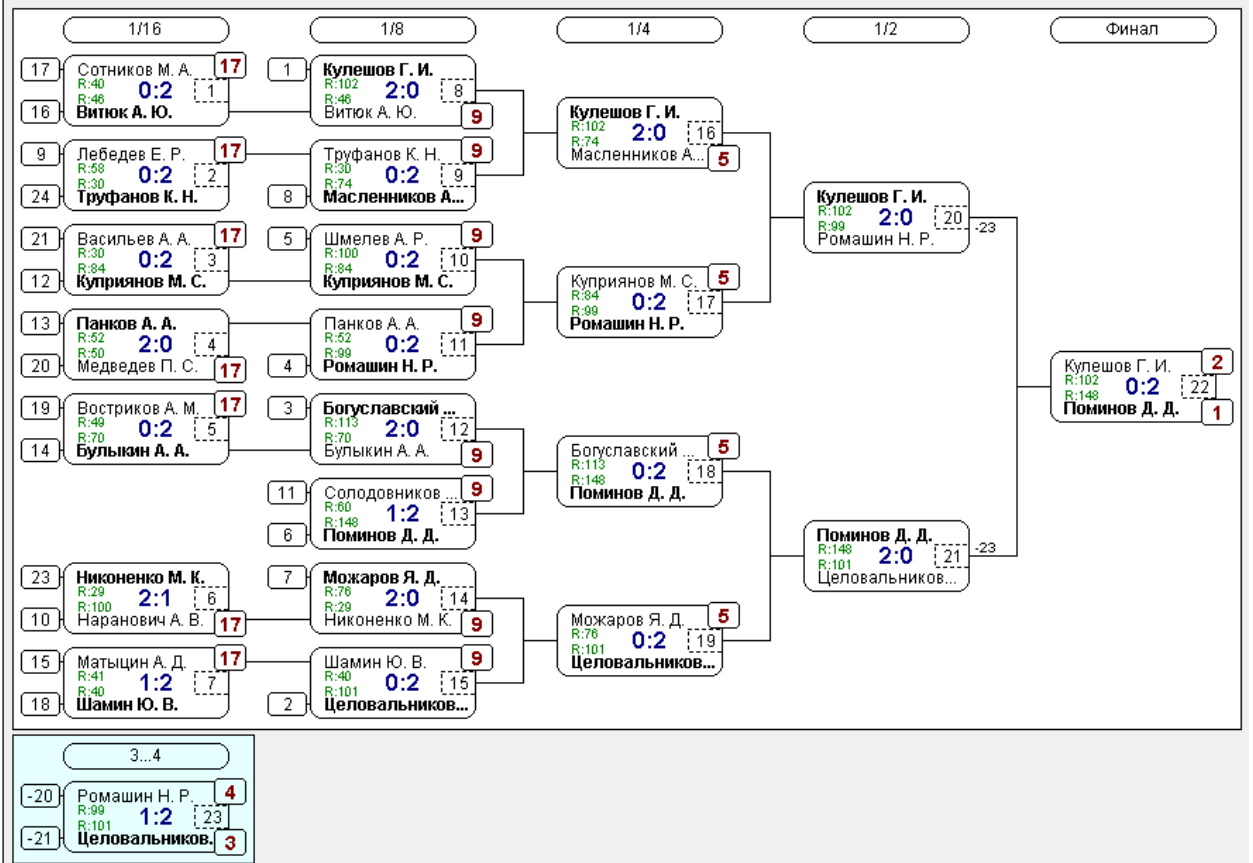

Финал-2

Девушки 2004г.р. – 2006 г.р.

Турнир	Кубок Федерации Липецкой области 1 тур девушки 2004 г.р. и моложе
Дата	17.02.2019
Место проведения	Липецк
Организатор / судья	Гулевский В.Ю.

№	Участник	Город	Год рожд.	Рейтинг	Дельта	Место
1	Астанина Ирина Андреевна	Воронеж	2005	145.58	12.27	4
2	Богданова Олеся Евгеньевна	Липецк	2004	275.83	0.38	2
3	Возиянова Владислава Владимировна	Воронеж	2005	150.92	0.89	10
4	Зёмина Софья Константиновна	Грязи	2008	156.17	-3.12	12
5	Иванова Александра Алексеевна	Тамбовская обл., Первомайский	2007	120.26	3.62	11
6	Казакова Яна Александровна	Воронеж	2007	178.50	13.16	1
7	Киося Анастасия Николаевна	Данков	2006	55.44	-0.32	17
8	Колосова Алена Александровна	Тамбовская обл., Тамбов	2005	29.24	0.96	21
9	Кузьмина Олеся Валерьевна	Елец	2004	205.05	1.81	9
10	Мельникова Александра Васильевна	Липецк	2006	103.20	-1.27	17
11	Мясникова Валерия Николаевна	Тамбовская обл, Тамбов	2007	64.54	1.99	15
12	Попкова Елена Евгеньевна	Воронеж	2007	187.32	6.27	7
13	Потанина Полина Дмитриевна	Липецк	2008	100.94	3.76	13
14	Провалова Валерия Денисовна	Тамбов	2006	49.96	4.38	14
15	Сапрыкина Полина Андреевна	Тамбов	2004	242.38	-2.16	6
16	Семина Софья Романовна	Воронеж	2004	208.12	5.43	3
17	Сопова Ксения Константиновна	Липецк	2005	31.96	-2.20	21
18	Терехова Полина Сергеевна	Воронежская обл., Воронеж	2006	321.26	-3.79	5
19	Тихонова Полина Алексеевна	Тамбовская обл., Тамбов	2006	54.73	0.95	17
20	Черкашина Юлия Дмитриевна	Тамбовская обл., Тамбов	2007	70.79	2.18	15
21	Шанина Ульяна Алексеевна	Тамбовская обл., Первомайский	2004	190.23	-1.00	8
22	Шкатова Ирина Дмитриевна	Грязи	2004	40.00	-1.45	17

Группа-1

№	Участник	1	2	3	4	5	Игры	Сеты	О.	М.
1	Терехова П. С. Воронежская обл., ...	321	2:0 /2	2:0 /2	2:0 /2	2:0 /2	4,4:0	8:0	8	1
2	Шанина У. А. Тамбовская обл., П...	190	0:2 /1	1:2 /1	2:0 /2	2:0 /2	4,2:2	5:4	6	3
3	Астанина И. А. Воронеж	146	0:2 /1	2:1 /2	2:0 /2	2:0 /2	4,3:1	6:3	7	2
4	Мясникова В. Н. Тамбовская обл., Та...	85	0:2 /1	0:2 /1	0:2 /1	2:0 /2	4,1:3	2:6	5	4
5	Киося А. Н. Данков	55	0:2 /1	0:2 /1	0:2 /1	0:2 /1	4,0:4	0:8	4	5

Группа-2

№	Участник	1	2	3	4	5	Игры	Сеты	О.	М.
1	Богданова О. Е. Липецк	276	0:2 /1	2:0 /2	2:0 /2	2:0 /2	4,3:1	6:2	7	2
2	Попкова Е. Е. Воронеж	187	2:0 /2	2:0 /2	2:0 /2	2:0 /2	4,4:0	8:0	8	1
3	Возиянова В. В. Воронеж	151	0:2 /1	0:2 /1	2:0 /2	2:0 /2	4,2:2	4:4	6	3
4	Черкашина Ю. Д. Тамбовская обл., Т...	71	0:2 /1	0:2 /1	0:2 /1	2:0 /2	4,1:3	2:6	5	4
5	Шкатова И. Д. Грязи	40	0:2 /1	0:2 /1	0:2 /1	0:2 /1	4,0:4	0:8	4	5

Группа-3

№	Участник	1	2	3	4	5	Игры	Сеты	О.	М.
1	Сапрыкина П. А. Тамбов	242	1:2 /1	2:0 /2	2:0 /2	2:0 /2	4,3:1	7:2	7	2
2	Казакова Я. А. Воронеж	179	2:1 /2	2:0 /2	2:0 /2	2:1 /2	4,4:0	8:2	8	1
3	Зёмина С. К. Грязи	156	0:2 /1	0:2 /1	2:0 /2	2:0 /2	4,2:2	4:4	6	3
4	Потанина П. Д. Липецк	101	0:2 /1	0:2 /1	0:2 /1	2:0 /2	4,1:3	2:6	5	4
5	Провалова В. Д. Тамбов	50	0:2 /1	1:2 /1	0:2 /1	0:2 /1	4,0:4	1:8	4	5

Группа-4

№	Участник	1	2	3	4	5	6	Игры	Сеты	О.	М.
1	Семина С. Р. Воронеж	208	1:2 /1	2:0 /2	2:0 /2	2:0 /2	2:0 /2	5,4:1	9:2	9	2
2	Кузьмина О. В. Елец	205	2:1 /2	2:0 /2	2:0 /2	2:0 /2	2:0 /2	5,5:0	10:1	10	1
3	Иванова А. А. Тамбовская обл., П...	120	0:2 /1	0:2 /1	2:1 /2	2:0 /2	2:0 /2	5,3:2	6:5	8	3
4	Мельникова А. В. Липецк	103	0:2 /1	0:2 /1	1:2 /1	2:0 /2	2:0 /2	5,2:3	5:6	7	4
5	Сопова К. К. Липецк	32	0:2 /1	0:2 /1	0:2 /1	0:2 /1	0:2 /1	5,0:5	0:10	5	6
6	Колосова А. А. Тамбовская обл., Т...	29	0:2 /1	0:2 /1	0:2 /1	0:2 /1	2:0 /2	5,1:4	2:8	6	5