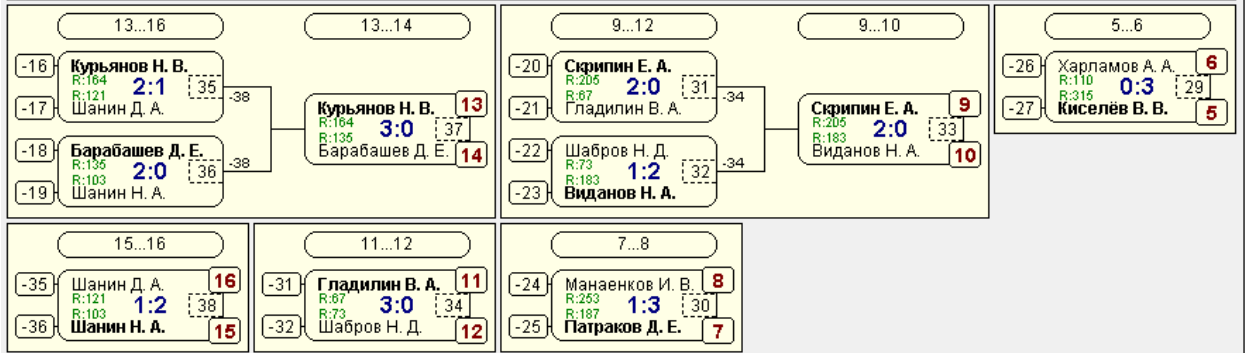

Группа-1

№	Участник	1	2	3	4	5	Игры	Сеты	О.	М.
1	Кочетков А. А. Данков 687		2:0 /2	2:0 /2	2:0 /2	2:0 /2	4,4:0	8:0	8	1
2	Шанин Н. А. Тамбовская обл., П... 103	0:2 /1		2:1 /2	2:0 /2	2:1 /2	4,3:1	6:4	7	2
3	Кулешов Г. И. Старый Оскол 102	0:2 /1	1:2 /1		2:0 /2	2:0 /2	4,2:2	5:4	6	3
4	Востриков А. М. Липецк 49	0:2 /1	0:2 /1	0:2 /1		0:2 /1	4,0:4	0:8	4	5
5	Матыцин А. Д. Усмань 41	0:2 /1	1:2 /1	0:2 /1	2:0 /2		4,1:3	3:6	5	4

Группа-3

№	Участник	1	2	3	4	5	Игры	Сеты	О.	М.
1	Хахулин П. С. Воронеж 641		2:0 /2	2:0 /2	2:0 /2	2:0 /2	4,4:0	8:0	8	1
2	Богуславский А. Р. Липецк 113	0:2 /1		0:2 /1	2:0 /2	2:0 /2	4,2:2	4:4	6	3
3	Шабров Н. Д. Тамбовская обл., Т... 73	0:2 /1	2:0 /2		2:0 /2	2:0 /2	4,3:1	6:2	7	2
4	Панков А. А. Грязи 52	0:2 /1	0:2 /1	0:2 /1		2:0 /2	4,1:3	2:6	5	4
5	Сотников М. А. Липецк 40	0:2 /1	0:2 /1	0:2 /1	0:2 /1		4,0:4	0:8	4	5

Группа-5

№	Участник	1	2	3	4	5	Игры	Сеты	О.	М.
1	Киселёв В. В. Липецк 315		2:0 /2	2:0 /2	2:0 /2	2:0 /2	4,4:0	8:0	8	1
2	Барабашев Д. Е. Воронеж 135	0:2 /1		0:2 /1	2:0 /2	2:0 /2	4,2:2	4:4	6	2
3	Шмелев А. Р. Тамбовская обл., П... 100	0:2 /1	2:0 /2		0:2 /1	2:0 /2	4,2:2	4:4	6	2
4	Солодовников А. А. Липецк 60	0:2 /1	0:2 /1	2:0 /2		2:0 /2	4,2:2	4:4	6	2
5	Никоненко М. К. Тамбовская обл., Т... 29	0:2 /1	0:2 /1	0:2 /1	0:2 /1		4,0:4	0:8	4	5

Группа-7

№	Участник	1	2	3	4	5	Игры	Сеты	О.	М.
1	Скрипин Е. А. Тамбов 205		2:0 /2	2:0 /2	2:0 /2	2:0 /2	4,4:0	8:0	8	1
2	Курьянов Н. В. Мичуринск 164	0:2 /1		2:0 /2	2:0 /2	2:0 /2	4,3:1	6:2	7	2
3	Можаров Я. Д. Белгородская обл., ... 76	0:2 /1	0:2 /1		2:0 /2	2:0 /2	4,2:2	4:4	6	3
4	Лебедев Е. Р. Тамбовская обл., Т... 58	0:2 /1	0:2 /1	0:2 /1		2:0 /2	4,1:3	2:6	5	4
5	Васильев А. А. Липецк 30	0:2 /1	0:2 /1	0:2 /1	0:2 /1		4,0:4	0:8	4	5

Группа-2

№	Участник	1	2	3	4	5	Игры	Сеты	О.	М.
1	Гулевский А. В. Липецк 651		2:0 /2	2:0 /2	2:0 /2	2:0 /2	4,4:0	8:0	8	1
2	Харламов А. А. Тамбов 110	0:2 /1		2:0 /2	2:0 /2	2:0 /2	4,3:1	6:2	7	2
3	Целовальников А. С. Белгородская обл., ... 101	0:2 /1	0:2 /1		2:0 /2	2:0 /2	4,2:2	4:4	6	3
4	Медведев П. С. Данков 50	0:2 /1	0:2 /1	0:2 /1		1:2 /1	4,0:4	1:8	4	5
5	Витюк А. Ю. Липецк 46	0:2 /1	0:2 /1	0:2 /1	2:1 /2		4,1:3	2:7	5	4

Группа-4

№	Участник	1	2	3	4	5	Игры	Сеты	О.	М.
1	Кобзев О. О. Липецк 376		2:0 /2	2:0 /2	2:0 /2	2:0 /2	4,4:0	8:0	8	1
2	Шанин Д. А. Тамбовская обл., П... 121	0:2 /1		2:1 /2	2:0 /2	2:0 /2	4,3:1	6:3	7	2
3	Ромашин Н. Р. Данков 99	0:2 /1	1:2 /1		2:0 /2	1:2 /1	4,1:3	4:6	5	3
4	Булыкин А. А. Грязи 70	0:2 /1	0:2 /1	0:2 /1		2:0 /2	4,1:3	2:6	5	4
5	Шамин Ю. В. Тамбовская обл., Т... 40	0:2 /1	0:2 /1	2:1 /2	0:2 /1		4,1:3	2:7	5	5

Группа-6

№	Участник	1	2	3	4	5	Игры	Сеты	О.	М.
1	Манаенков И. В. Липецк 253		2:0 /2	2:0 /2	2:0 /2	2:0 /2	4,4:0	8:0	8	1
2	Поминов Д. Д. Тамбов 148	0:2 /1		2:0 /2	1:2 /1	2:0 /2	4,2:2	5:4	6	3
3	Куприянов М. С. Белгородская обл., ... 84	0:2 /1	0:2 /1		0:2 /1	2:0 /2	4,1:3	2:6	5	4
4	Гладилев В. А. Тамбовская обл., Т... 67	0:2 /1	2:1 /2	2:0 /2		2:0 /2	4,3:1	6:3	7	2
5	Труфанов К. Н. Липецк 30	0:2 /1	0:2 /1	0:2 /1	0:2 /1		4,0:4	0:8	4	5

Группа-8

№	Участник	1	2	3	4	Игры	Сеты	О.	М.
1	Патраков Д. Е. Воронеж 187		2:0 /2	2:0 /2	2:0 /2	3,3:0	6:0	6	1
2	Виданов Н. А. Тамбовская обл., п. ... 183	0:2 /1		2:0 /2	2:0 /2	3,2:1	4:2	5	2
3	Масленников А. А. Грязи 74	0:2 /1	0:2 /1		2:0 /2	3,1:2	2:4	4	3
4	Наранович А. В. Липецк 100	0:2 /1	0:2 /1	0:2 /1		3,0:3	0:6	3	4