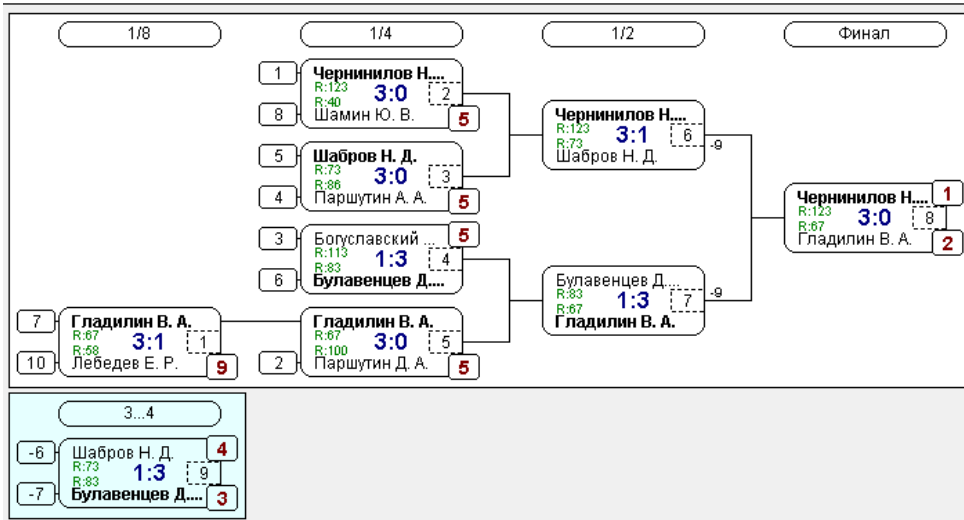

Группа-8

№	Участник	1	2	3	4	Игры	Сеты	О.	М.
1	Скоморохов А. В. Липецк		3:0 /2	3:0 /2	3:0 /2	3,3:0	9:0	6	1
2	Золотых Д. Е. Липецк - Данков	0:3 /1		3:0 /2	3:0 /2	3,2:1	6:3	5	2
3	Лебедев Е. Р. Тамбовская обл., Т...	0:3 /1	0:3 /1		2:3 /1	3,0:3	2:9	3	4
4	Шамин Ю. В. Тамбовская обл., Т...	0:3 /1	0:3 /1	3:2 /2		3,1:2	3:8	4	3

Финал-1

Финал-2

Девушки 2000г.р. -2003г.р.

Турнир	Кубок Федерации Липецкой области 1 тур девушки 2000 г.р.
Дата	16.02.2019
Место проведения	Липецк
Организатор / судья	Гулевский В.Ю.

N	Участник	Город	Год рожд.	Рейтинг	Дельта	Место
1	Авдошина Софья Станиславовна	Тамбовская обл, Тамбов	2003	156.93	-0.45	8
2	Астанина Ирина Андреевна	Воронеж	2005	145.58	10.47	3
3	Белоброва Арина Олеговна	Мичуринск	2003	175.48	1.40	6
4	Богданова Олеся Евгеньевна	Липецк	2004	275.83	1.33	2
5	Зёмина Софья Константиновна	Грязи	2008	156.17	-0.81	19
6	Колосова Алена Александровна	Тамбовская обл., Тамбов	2005	29.24	3.95	14
7	Кочеткова Анжелика Алексеевна	Липецкая обл., Данков	2002	464.51	0.00	1
8	Мельникова Александра Васильевна	Липецк	2006	103.20	0.19	9
9	Морозова Виктория Сергеевна	Грязи	2003	40.00	0.75	17
10	Мясникова Валерия Николаевна	Тамбовская обл, Тамбов	2007	64.54	4.61	13
11	Овсянникова Кристина Юрьевна	Грязи	2002	48.47	-2.74	16
12	Петрова Евгения Юрьевна	Тамбов	2002	177.21	2.78	4
13	Полубояринова Александра Владимир...	Данков	2003	162.99	0.75	7
14	Провалова Валерия Денисовна	Тамбов	2006	49.96	1.32	12
15	Сапрыкина Полина Андреевна	Тамбов	2004	242.38	-0.99	5
16	Тихонова Полина Алексеевна	Тамбовская обл., Тамбов	2006	54.73	3.72	10
17	Ханина Валерия Руслановна	Рассказово	2007	71.27	-0.69	15
18	Черкашина Юлия Дмитриевна	Тамбовская обл., Тамбов	2007	70.79	2.32	11
19	Шатилова Дарья Сергеевна	Тамбовская обл., Рассказово	2004	33.00	-1.61	17