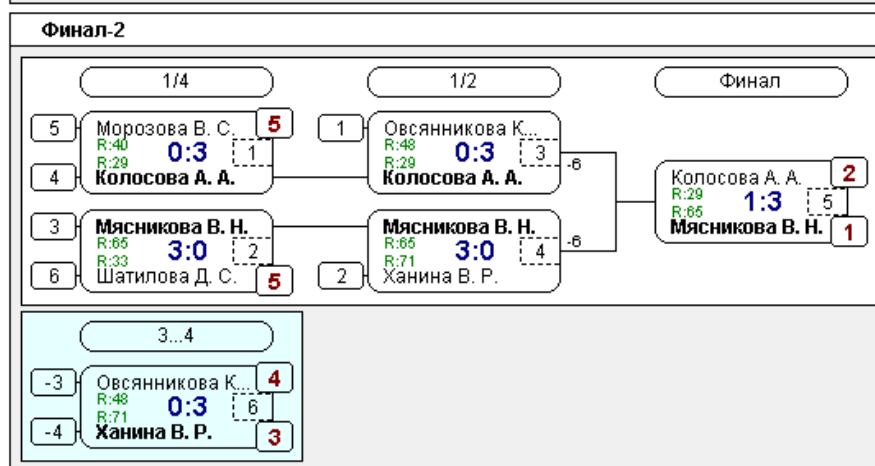

Юноши 2004г.р. – 2006 г.р.

Турнир	Кубок Липецкой области 1 тур юноши 2004 г.р. и моложе
Дата	17.02.2019
Место проведения	Липецк
Организатор / судья	Гулевский В.Ю.

№	Участник	Город	Год рожд.	Рейтинг	Дельта	Место
1	Барабашев Данила Евгеньевич	Воронеж	2007	134.84	-1.82	14
2	Богуславский Артемий Русланович	Липецк	2004	113.17	0.39	21
3	Булыкин Артем Александрович	Грязи	2005	69.97	1.22	25
4	Васильев Андрей Андреевич	Липецк	2007	30.00	-1.72	33
5	Виданов Никита Алексеевич	Тамбовская обл., п. Первомайский	2006	182.80	-2.72	10
6	Витюк Антон Юрьевич	Липецк	2005	45.68	2.74	25
7	Востриков Андрей Михайлович	Липецк	2005	49.41	-2.82	33
8	Гладилин Вадим Алексеевич	Тамбовская обл., Тамбов	2005	67.39	12.38	11
9	Гулевский Андрей Владимирович	Липецк	2005	650.76	-0.64	2
10	Киселёв Вадим Вадимович	Липецк	2006	314.70	-0.39	5
11	Кобзев Олег Олегович	Липецк	2007	375.50	0.78	4
12	Кочетков Алексей Алексеевич	Данков	2004	686.83	2.37	1
13	Кулешов Георгий Игоревич	Старый Оскол	2005	102.15	4.43	18
14	Куприянов Михаил Сергеевич	Белгородская обл., Старый Оскол	2007	83.61	1.81	21
15	Курьянов Никита Владимирович	Мичуринск	2006	164.48	-0.14	13
16	Лебедев Егор Романович	Тамбовская обл., Тамбов	2005	58.25	-0.67	33
17	Манаенков Иван Викторович	Липецк	2004	253.04	-4.09	8
18	Масленников Артём Алексеевич	Грязи	2005	74.26	2.91	21
19	Матыцин Андрей Денисович	Усмань	2006	40.87	0.39	33
20	Медведев Павел Сергеевич	Данков	2006	50.00	-2.91	33
21	Можаров Ярослав Дмитриевич	Белгородская обл., Старый Оскол	2005	75.82	2.94	21
22	Наранович Артём Викторович	Липецк	2006	100.00	-3.27	33
23	Никоненко Михаил Константинович	Тамбовская обл., Тамбов	2008	29.00	1.90	25
24	Панков Арсений Андреевич	Грязи	2006	51.89	2.02	25
25	Патраков Данила Евгеньевич	Воронеж	2007	187.27	8.94	7
26	Поминов Данила Дмитриевич	Тамбов	2004	147.72	2.62	17
27	Ромашин Никита Романович	Данков	2005	98.91	-0.13	20
28	Скрипин Евгений Алексеевич	Тамбов	2006	205.28	2.33	9
29	Солодовников Артём Александрович	Липецк	2004	59.66	3.82	25
30	Сотников Максим Александрович	Липецк	2004	40.00	-2.76	33
31	Труфанов Кирилл Николаевич	Липецк	2006	30.00	0.92	25
32	Харламов Артем Александрович	Тамбов	2008	109.83	15.22	6
33	Хахулин Павел Сергеевич	Воронеж	2005	641.29	-0.54	3
34	Целовальников Александр Сергеевич	Белгородская обл., Старый Оскол	2005	101.37	4.62	19
35	Шабров Никита Дмитриевич	Тамбовская обл., Тамбов	2004	73.01	7.90	12
36	Шамин Юрий Валерьевич	Тамбовская обл., Тамбов	2005	39.84	3.93	25
37	Шанин Дмитрий Алексеевич	Тамбовская обл., Первомайский	2006	121.42	-0.41	16
38	Шанин Никита Алексеевич	Тамбовская обл., Первомайский	2008	102.63	5.19	15
39	Шмелев Артем Романович	Тамбовская обл., Первомайский	2006	99.55	0.74	25