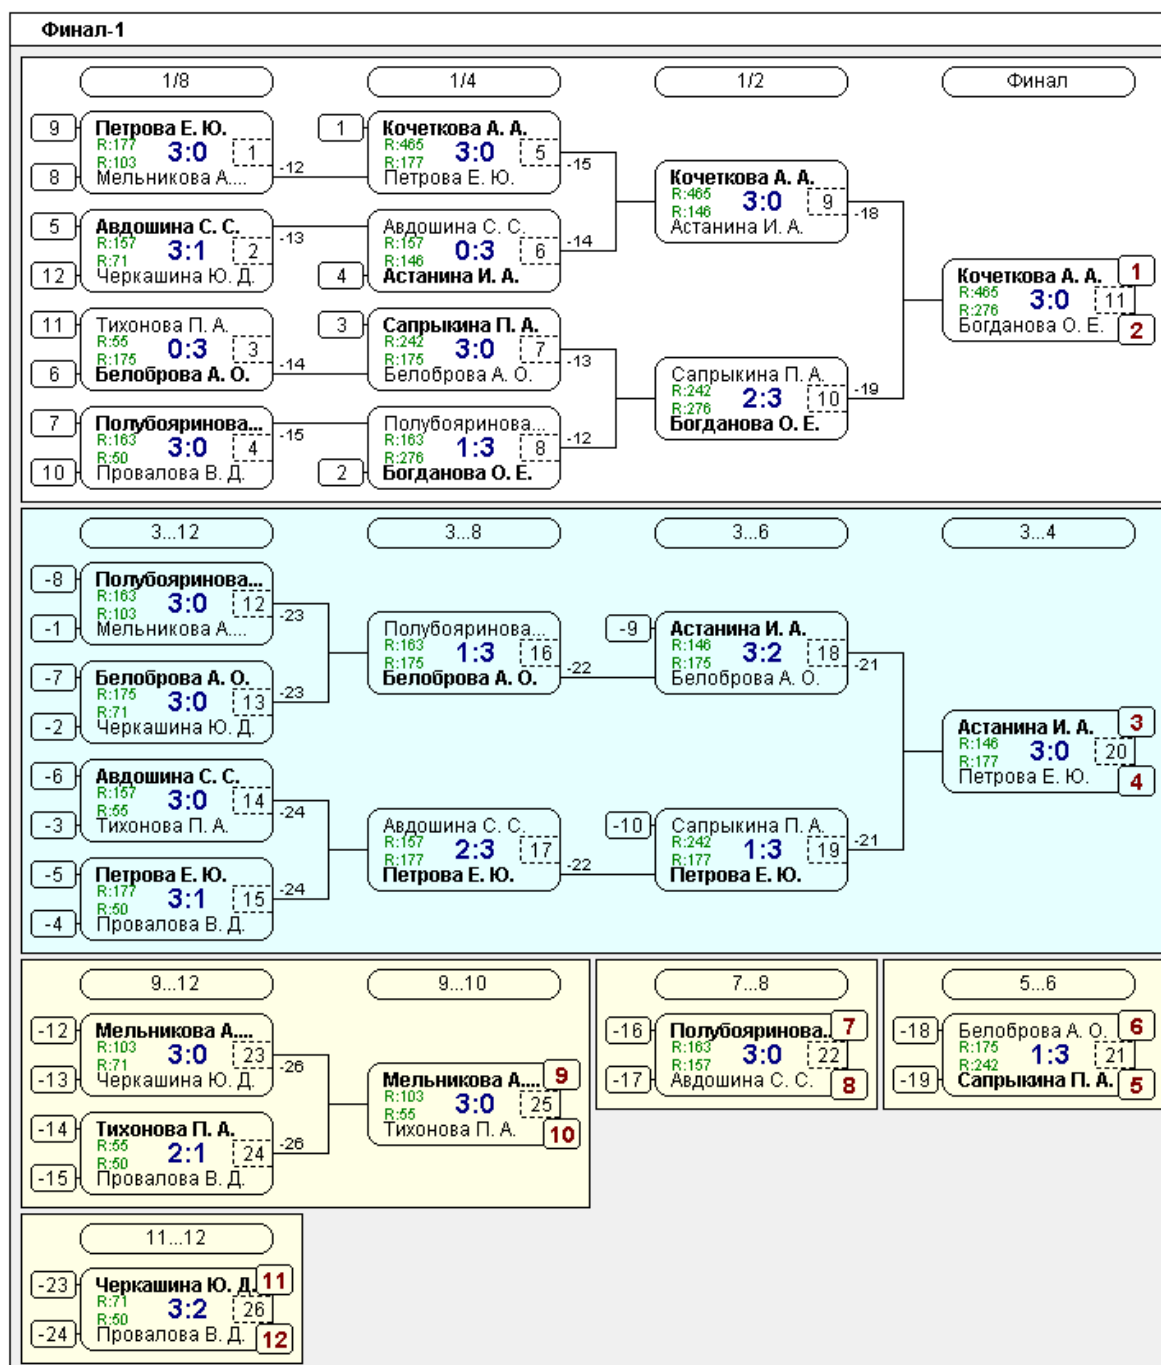

Юноши 2004г.р. – 2006 г.р.

Турнир	Кубок Липецкой области 1 тур юноши 2004 г.р. и моложе
Дата	17.02.2019
Место проведения	Липецк
Организатор / судья	Гулевский В.Ю.

№	Участник	Город	Год рожд.	Рейтинг	Дельта	Место
1	Барабашев Данила Евгеньевич	Воронеж	2007	134.84	-1.82	14
2	Богуславский Артемий Русланович	Липецк	2004	113.17	0.39	21
3	Булыкин Артем Александрович	Грязи	2005	69.97	1.22	25
4	Васильев Андрей Андреевич	Липецк	2007	30.00	-1.72	33
5	Виданов Никита Алексеевич	Тамбовская обл., п. Первомайский	2006	182.80	-2.72	10
6	Витюк Антон Юрьевич	Липецк	2005	45.68	2.74	25
7	Востриков Андрей Михайлович	Липецк	2005	49.41	-2.82	33
8	Гладилин Вадим Алексеевич	Тамбовская обл., Тамбов	2005	67.39	12.38	11
9	Гулевский Андрей Владимирович	Липецк	2005	650.76	-0.64	2
10	Киселёв Вадим Вадимович	Липецк	2006	314.70	-0.39	5
11	Кобзев Олег Олегович	Липецк	2007	375.50	0.78	4
12	Кочетков Алексей Алексеевич	Данков	2004	686.83	2.37	1
13	Кулешов Георгий Игоревич	Старый Оскол	2005	102.15	4.43	18
14	Куприянов Михаил Сергеевич	Белгородская обл., Старый Оскол	2007	83.61	1.81	21
15	Курьянов Никита Владимирович	Мичуринск	2006	164.48	-0.14	13
16	Лебедев Егор Романович	Тамбовская обл., Тамбов	2005	58.25	-0.67	33
17	Манаенков Иван Викторович	Липецк	2004	253.04	-4.09	8
18	Масленников Артём Алексеевич	Грязи	2005	74.26	2.91	21
19	Матыцин Андрей Денисович	Усмань	2006	40.87	0.39	33
20	Медведев Павел Сергеевич	Данков	2006	50.00	-2.91	33
21	Можаров Ярослав Дмитриевич	Белгородская обл., Старый Оскол	2005	75.82	2.94	21
22	Наранович Артём Викторович	Липецк	2006	100.00	-3.27	33
23	Никоненко Михаил Константинович	Тамбовская обл., Тамбов	2008	29.00	1.90	25
24	Панков Арсений Андреевич	Грязи	2006	51.89	2.02	25
25	Патраков Данила Евгеньевич	Воронеж	2007	187.27	8.94	7
26	Поминов Данила Дмитриевич	Тамбов	2004	147.72	2.62	17
27	Ромашин Никита Романович	Данков	2005	98.91	-0.13	20
28	Скрипин Евгений Алексеевич	Тамбов	2006	205.28	2.33	9
29	Солодовников Артём Александрович	Липецк	2004	59.66	3.82	25
30	Сотников Максим Александрович	Липецк	2004	40.00	-2.76	33
31	Труфанов Кирилл Николаевич	Липецк	2006	30.00	0.92	25
32	Харламов Артем Александрович	Тамбов	2008	109.83	15.22	6
33	Хахулин Павел Сергеевич	Воронеж	2005	641.29	-0.54	3
34	Целовальников Александр Сергеевич	Белгородская обл., Старый Оскол	2005	101.37	4.62	19
35	Шабров Никита Дмитриевич	Тамбовская обл., Тамбов	2004	73.01	7.90	12
36	Шамин Юрий Валерьевич	Тамбовская обл., Тамбов	2005	39.84	3.93	25
37	Шанин Дмитрий Алексеевич	Тамбовская обл., Первомайский	2006	121.42	-0.41	16
38	Шанин Никита Алексеевич	Тамбовская обл., Первомайский	2008	102.63	5.19	15
39	Шмелев Артем Романович	Тамбовская обл., Первомайский	2006	99.55	0.74	25