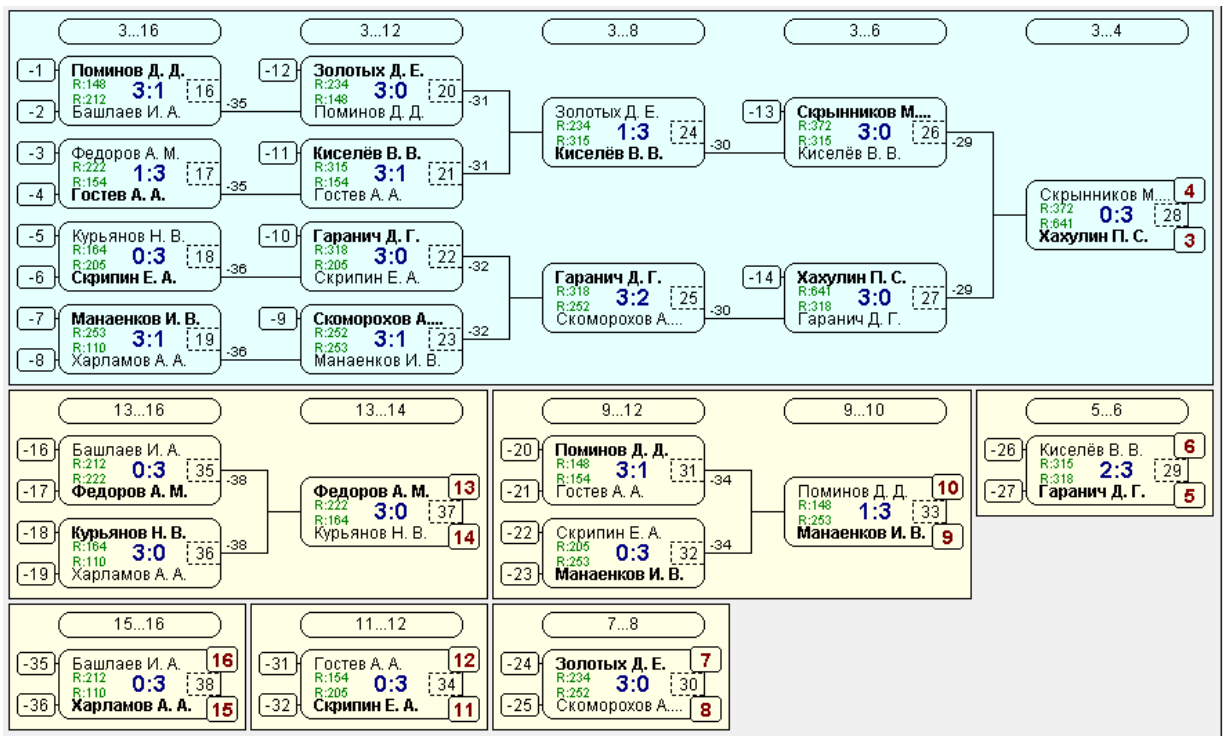

Финал-1

Финал-2

Девушки 2000г.р. -2003г.р.

Турнир	Кубок Федерации Липецкой области 1 тур девушки 2000 г.р.
Дата	16.02.2019
Место проведения	Липецк
Организатор / судья	Гулевский В.Ю.

N	Участник	Город	Год рожд.	Рейтинг	Дельта	Место
1	Авдошина Софья Станиславовна	Тамбовская обл, Тамбов	2003	156.93	-0.45	8
2	Астанина Ирина Андреевна	Воронеж	2005	145.58	10.47	3
3	Белоброва Арина Олеговна	Мичуринск	2003	175.48	1.40	6
4	Богданова Олеся Евгеньевна	Липецк	2004	275.83	1.33	2
5	Зёмина Софья Константиновна	Грязи	2008	156.17	-0.81	19
6	Колосова Алена Александровна	Тамбовская обл., Тамбов	2005	29.24	3.95	14
7	Кочеткова Анжелика Алексеевна	Липецкая обл., Данков	2002	464.51	0.00	1
8	Мельникова Александра Васильевна	Липецк	2006	103.20	0.19	9
9	Морозова Виктория Сергеевна	Грязи	2003	40.00	0.75	17
10	Мясникова Валерия Николаевна	Тамбовская обл, Тамбов	2007	64.54	4.61	13
11	Овсянникова Кристина Юрьевна	Грязи	2002	48.47	-2.74	16
12	Петрова Евгения Юрьевна	Тамбов	2002	177.21	2.78	4
13	Полубояринова Александра Владимир...	Данков	2003	162.99	0.75	7
14	Провалова Валерия Денисовна	Тамбов	2006	49.96	1.32	12
15	Сапрыкина Полина Андреевна	Тамбов	2004	242.38	-0.99	5
16	Тихонова Полина Алексеевна	Тамбовская обл., Тамбов	2006	54.73	3.72	10
17	Ханина Валерия Руслановна	Рассказово	2007	71.27	-0.69	15
18	Черкашина Юлия Дмитриевна	Тамбовская обл., Тамбов	2007	70.79	2.32	11
19	Шатилова Дарья Сергеевна	Тамбовская обл., Рассказово	2004	33.00	-1.61	17