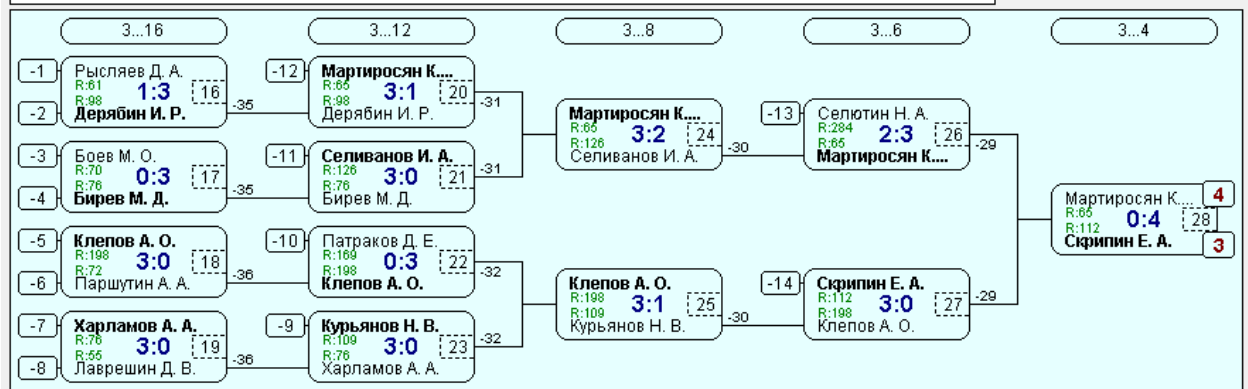

Группа-1

№	Участник	1	2	3	Игры	Сеты	О.	М.
1	Селютин Н. А. Воронежская обл., ...	284	2:0 /2	2:0 /2	2,2:0	4:0	4	1
2	Лаврешин Д. В. Скопин	55	0:2 /1	2:0 /2	2,1:1	2:2	3	2
3	Панков А. А. Грязи	54	0:2 /1	0:2 /1	2,0:2	0:4	2	3

Группа-3

№	Участник	1	2	3	Игры	Сеты	О.	М.
1	Кобзев О. О. Липецк	268	2:0 /2	2:0 /2	2,2:0	4:0	4	1
2	Мартиросян К. А. Скопин	65	0:2 /1	2:0 /2	2,1:1	2:2	3	2
3	Коньшин Я. В. Грязи	51	0:2 /1	0:2 /1	2,0:2	0:4	2	3

Группа-5

№	Участник	1	2	3	Игры	Сеты	О.	М.
1	Патраков Д. Е. Воронеж	169	2:0 /2	2:0 /2	2,2:0	4:0	4	1
2	Паршутин А. А. Тамбовская обл., г. ...	72	0:2 /1	2:0 /2	2,1:1	2:2	3	2
3	Виноградов А. Д. Липецк	50	0:2 /1	0:2 /1	2,0:2	0:4	2	3

Группа-7

№	Участник	1	2	3	4	Игры	Сеты	О.	М.
1	Скрипин Е. А. Тамбов	112	2:0 /2	2:0 /2	2:0 /2	3,3:0	6:0	6	1
2	Дерябин И. Р. Тамбовская обл., г. ...	98	0:2 /1	2:0 /2	2:0 /2	3,2:1	4:2	5	2
3	Зёмин М. К. Грязи	45	0:2 /1	0:2 /1	2:0 /2	3,1:2	2:4	4	3
4	Кулешов Е. А. Липецк	33	0:2 /1	0:2 /1	0:2 /1	3,0:3	0:6	3	4

Группа-2

№	Участник	1	2	3	Игры	Сеты	О.	М.
1	Киселёв В. В. Липецк	280	2:0 /2	2:0 /2	2,2:0	4:0	4	1
2	Рысляев Д. А. Грязи	61	0:2 /1	2:0 /2	2,1:1	2:2	3	2
3	Хромов Е. Раосказово	51	0:2 /1	0:2 /1	2,0:2	0:4	2	3

Группа-4

№	Участник	1	2	3	Игры	Сеты	О.	М.
1	Клепов А. О. Воронежская обл., ...	198	2:0 /2	2:0 /2	2,2:0	4:0	4	1
2	Боев М. О. Липецк	70	0:2 /1	2:0 /2	2,1:1	2:2	3	2
3	Листюхин А. А. Грязи	50	0:2 /1	0:2 /1	2,0:2	0:4	2	3

Группа-6

№	Участник	1	2	3	4	Игры	Сеты	О.	М.
1	Селиванов И. А. Липецк	126	2:1 /2	2:0 /2	2:0 /2	3,3:0	6:1	6	1
2	Бирев М. Д. Мичуринск	76	1:2 /1	2:0 /2	2:0 /2	3,2:1	5:2	5	2
3	Шальнев М. Д. Липецк	49	0:2 /1	0:2 /1	0:2 /1	3,0:3	0:6	3	4
4	Сарычев А. О. Тамбовская обл., Р...	15	0:2 /1	0:2 /1	2:0 /2	3,1:2	2:4	4	3

Группа-8

№	Участник	1	2	3	4	Игры	Сеты	О.	М.
1	Курьянов Н. В. Мичуринск	109	2:1 /2	2:0 /2	2:0 /2	3,3:0	6:1	6	1
2	Харламов А. А. Тамбов	76	1:2 /1	2:0 /2	2:0 /2	3,2:1	5:2	5	2
3	Истомин Я. А. Грязи	44	0:2 /1	0:2 /1	0:2 /1	3,0:3	0:6	3	4
4	Дегтярев А. В. Тамбов	42	0:2 /1	0:2 /1	2:0 /2	3,1:2	2:4	4	3

Финал-1