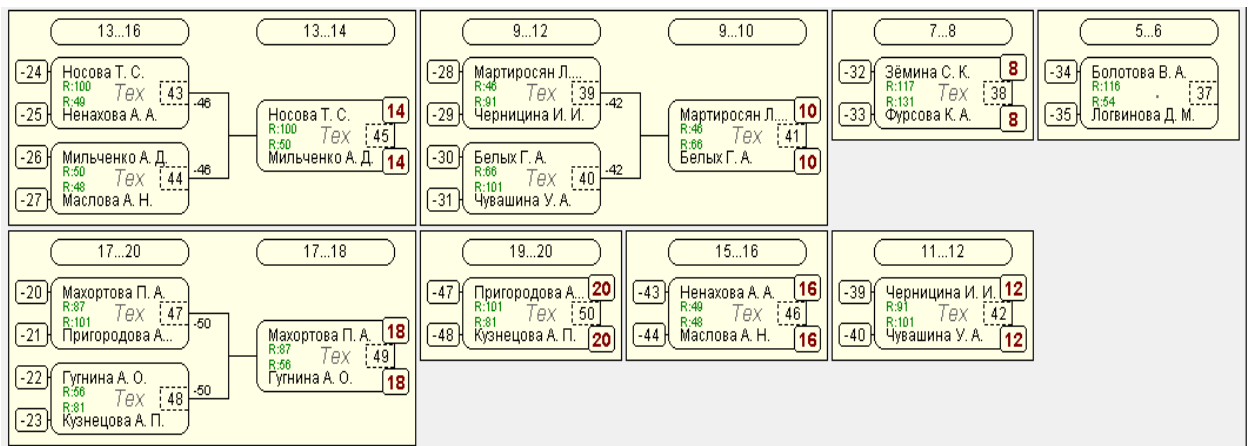

Группа-1

№	Участник	1	2	3	4	5	Игры	Сеты	О.	М.
1	Терехова П. С. Воронежская обл., ...	325	2:0 /2	2:0 /2	2:0 /2	2:0 /2	4,4:0	8:0	8	1
2	Полунина Е. В. Тамбовская обл., г. ...	58	0:2 /1	1:2 /1	2:0 /2	2:0 /2	4,2:2	5:4	6	3
3	Гуткина А. О. Липецк	56	0:2 /1	2:1 /2	2:0 /2	2:0 /2	4,3:1	6:3	7	2
4	Строева К. М. Липецк	35	0:2 /1	0:2 /1	0:2 /1	2:0 /2	4,1:3	2:6	5	4
5	Родивилова В. О. Липецк	35	0:2 /1	0:2 /1	0:2 /1	0:2 /1	4,0:4	0:8	4	5

Группа-3

№	Участник	1	2	3	4	Игры	Сеты	О.	М.
1	Фурсова К. А. Данков	131	2:0 /2	1:2 /1	2:0 /2	3,2:1	5:2	5	2
2	Ханина В. Р. Рассказово	70	0:2 /1	0:2 /1	2:0 /2	3,1:2	2:4	4	3
3	Логвинова Д. М. Тамбов	54	2:1 /2	2:0 /2	2:0 /2	3,3:0	6:1	6	1
4	Цаплина А. А. Грязи	41	0:2 /1	0:2 /1	0:2 /1	3,0:3	0:6	3	4

Группа-5

№	Участник	1	2	3	4	Игры	Сеты	О.	М.
1	Зёмина С. К. Грязи	117	2:0 /2	2:1 /2	2:0 /2	3,3:0	6:1	6	1
2	Махортова П. А. Рассказово	87	0:2 /1	2:0 /2	2:0 /2	3,2:1	4:2	5	2
3	Ким М. И. Тамбов	52	1:2 /1	0:2 /1	2:1 /2	3,1:2	3:5	4	3
4	Большакова А. А. Тамбовская обл., г. ...	46	0:2 /1	0:2 /1	1:2 /1	3,0:3	1:6	3	4

Группа-7

№	Участник	1	2	3	4	Игры	Сеты	О.	М.
1	Чувашина У. А. Воронеж	101	2:0 /2	2:0 /2	2:0 /2	3,3:0	6:0	6	1
2	Чернищина И. И. Данков	91	0:2 /1	2:0 /2	2:0 /2	3,2:1	4:2	5	2
3	Березан М. В. Липецк	50	0:2 /1	0:2 /1	0:2 /1	3,0:3	0:6	3	4
4	Карначева Е. А. Грязи	48	0:2 /1	0:2 /1	2:0 /2	3,1:2	2:4	4	3

Группа-9

№	Участник	1	2	3	4	Игры	Сеты	О.	М.
1	Балыкова Е. М. Скопин	100	2:0 /2	2:0 /2	2:0 /2	3,3:0	6:0	6	1
2	Руденко Л. Л. Елец	96	0:2 /1	2:0 /2	1:2 /1	3,1:2	3:4	4	3
3	Сошнина В. А. Липецк	50	0:2 /1	0:2 /1	0:2 /1	3,0:3	0:6	3	4
4	Ненахова А. А. Тамбов	49	0:2 /1	2:1 /2	2:0 /2	3,2:1	4:3	5	2

Группа-2

№	Участник	1	2	3	4	Игры	Сеты	О.	М.
1	Попкова Е. Е. Воронеж	160	2:0 /2	2:0 /2	2:0 /2	3,3:0	6:0	6	1
2	Белых Г. А. г. Елец	66	0:2 /1	2:0 /2	2:0 /2	3,2:1	4:2	5	2
3	Комарова К. Е. Грязи	55	0:2 /1	0:2 /1	2:0 /2	3,1:2	2:4	4	3
4	Кобзева Э. О. Липецк	38	0:2 /1	0:2 /1	0:2 /1	3,0:3	0:6	3	4

Группа-4

№	Участник	1	2	3	4	Игры	Сеты	О.	М.
1	Галкина В. Д. Воронеж	128	2:0 /2	2:0 /2	2:0 /2	3,3:0	6:0	6	1
2	Кузнецова А. П. Тамбовская обл., г. ...	81	0:2 /1	2:0 /2	2:0 /2	3,2:1	4:2	5	2
3	Черкашина Ю. Д. Тамбов	54	0:2 /1	0:2 /1	2:0 /2	3,1:2	2:4	4	3
4	Дедюхина М. Н. Грязи	42	0:2 /1	0:2 /1	0:2 /1	3,0:3	0:6	3	4

Группа-6

№	Участник	1	2	3	4	Игры	Сеты	О.	М.
1	Болотова В. А. Воронеж	116	2:0 /2	2:0 /2	2:0 /2	3,3:0	6:0	6	1
2	Потанина П. Д. Липецк	88	0:2 /1	2:0 /2	1:2 /1	3,1:2	3:4	4	3
3	Селиванова А. I. Грязи	51	0:2 /1	0:2 /1	1:2 /1	3,0:3	1:6	3	4
4	Мартиросян Л. А. Скопин	46	0:2 /1	2:1 /2	2:1 /2	3,2:1	4:4	5	2

Группа-8

№	Участник	1	2	3	4	Игры	Сеты	О.	М.
1	Пригородова А. А. Воронеж	101	2:1 /2	2:0 /2	0:2 /1	3,2:1	4:3	5	2
2	Мельникова А. В. Липецк	94	1:2 /1	2:0 /2	0:2 /1	3,1:2	3:4	4	3
3	Манакова М. А. Тамбов	50	0:2 /1	0:2 /1	0:2 /1	3,0:3	0:6	3	4
4	Маслова А. Н. Скопин	48	2:0 /2	2:0 /2	2:0 /2	3,3:0	6:0	6	1

Группа-10

№	Участник	1	2	3	4	Игры	Сеты	О.	М.
1	Савельева А. А. Липецк	100	0:2 /1	0:2 /1	0:2 /1	3,0:3	0:6	3	4
2	Носова Т. С. Скопин	100	2:0 /2	2:0 /2	2:0 /2	3,3:0	6:0	6	1
3	Мильченко А. Д. Тамбов	50	2:0 /2	0:2 /1	2:0 /2	3,2:1	4:2	5	2
4	Воробьева Е. Р. Липецк	50	2:0 /2	0:2 /1	0:2 /1	3,1:2	2:4	4	3