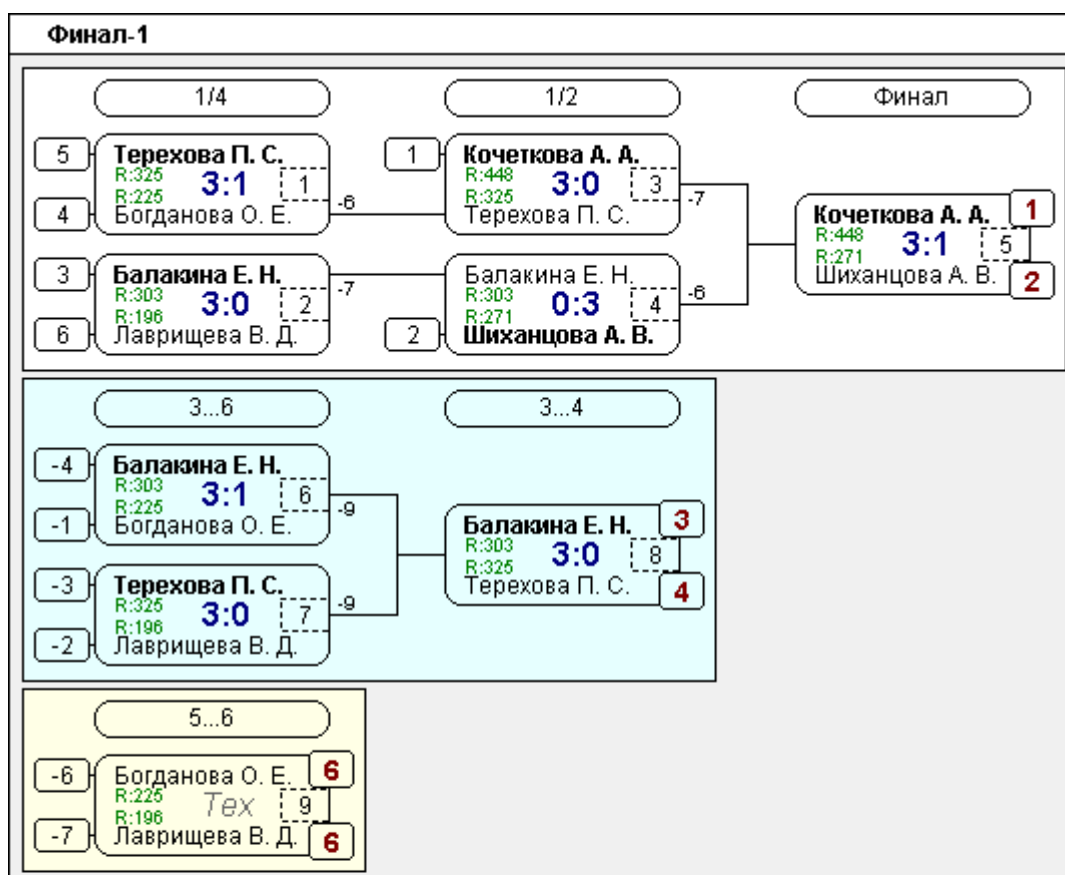

Финал-2

№	Участник	1	2	3	4	Игры	Сеты	О.	М.
1	Абашкина Д. В. Рязанская обл., Ско... 202		0:3 1	2:3 1	1:3 1	3,0:3	3:9	3	4
2	Галкина В. Д. Воронеж 128	3:0 2		0:3 1	3:0 2	3,2:1	6:3	5	2
3	Петрова Е. Ю. Тамбов 155	3:2 2	3:0 2		3:1 2	2,2:0	6:2	6	1
4	Болотова В. А. Воронеж 116	3:1 2	0:3 1	1:3 1		2,1:1	3:4	4	3