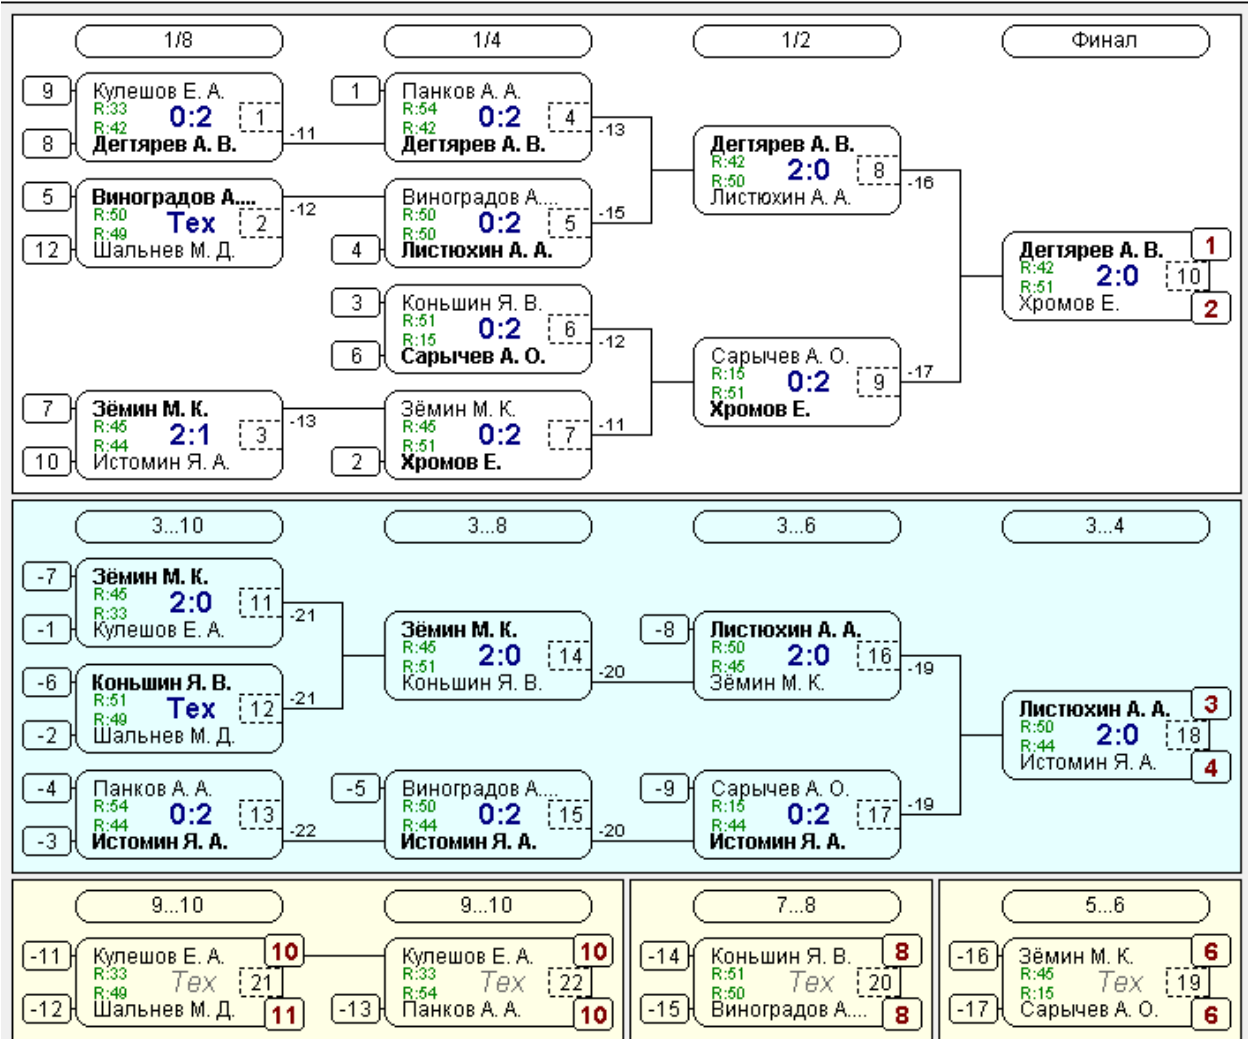

Финал-2

Девочки 2006г.р. и моложе

Турнир	Кубок Федерации города Липецка девочки 2006 г.р. и моложе
Дата	20.10.2018
Место проведения	Липецк
Организатор / судья	Гулевский В.Ю.

N	Участник	Город	Год рожд.	Рейтинг	Дельта	Место
1	Балькова Елена Михайловна	Скопин	2008	100.00	10.44	4
2	Белых Галина Алексеевна	г.Елец	2010	66.07	7.65	10
3	Березан Мария Витальевна	Липецк	2010	50.00	-4.22	41
4	Болотова Виктория Алексеевна	Воронеж	2006	115.82	2.46	5
5	Большакова Алла Анатольевна	Тамбовская обл., г. Мичуринск	2007	46.31	0.10	30
6	Воробьева Елизавета Романовна	Липецк	2010	50.00	1.50	34
7	Галкина Владислава Денисовна	Воронеж	2006	128.25	9.63	2
8	Гугнина Агата Олеговна	Липецк	2008	56.23	3.72	18
9	Дедюхина Маргарита Николаевна	Грязи	2007	41.69	-3.41	40
10	Зёмина Софья Константиновна	Грязи	2008	117.06	2.76	8
11	Карначева Екатерина Алексеевна	Грязи	2007	47.79	-0.46	32
12	Ким Мария Ирсеновна	Тамбов	2006	51.93	6.98	24
13	Кобзева Эвелина Олеговна	Липецк	2011	37.76	3.07	30
14	Комарова Ксения Евгеньевна	Грязи	2010	55.19	2.73	26
15	Кузнецова Анастасия Павловна	Тамбовская обл., г. Мичуринск	2007	81.30	0.68	20
16	Логвинова Дарья Максимовна	Тамбов	16.08.05	54.12	15.91	5
17	Манакова Мария Артемовна	Тамбов	2010	50.00	1.85	32
18	Мартиросян Лилия Агвановна	Скопин	19.08.2007	46.35	9.88	10
19	Маслова Анастасия Николаевна	Скопин	15.01.2006	48.43	7.32	16
20	Махортова Полина Александровна	Рассказово	2006	86.65	2.03	18
21	Мельникова Александра Васильевна	Липецк	2006	93.67	4.02	23
22	Мильченко Анастасия Дмитриевна	Тамбов	2007	50.00	3.33	14
23	Ненахова Анастасия Александровна	Тамбов	2006	48.71	3.58	16
24	Носова Татьяна Сергеевна	Скопин	2006	100.00	1.47	14
25	Полунина Елизавета Витальевна	Тамбовская обл., г. Мичуринск	2007	57.52	2.06	36
26	Попкова Елена Евгеньевна	Воронеж	25.08.2007	160.28	3.92	1
27	Потанина Полина Дмитриевна	Липецк	2008	88.12	5.48	21
28	Пригородова Анна Алексеевна	Воронеж	16.07.2007	100.55	-0.11	20
29	Родивилова Варвара Олеговна	Липецк	2011	34.70	-1.04	33
30	Руденко Любомира Леонидовна	Елец	2007	95.76	1.79	22
31	Савельева Александра Александровна	Липецк	2006	100.00	-7.15	40
32	Селиванова Алиса !!!	Грязи	2009	50.60	2.31	28
33	Сошнина Валерия Александровна	Липецк	2010	50.00	-0.67	36
34	Строева Кристина Михайловна	Липецк	2011	35.15	-1.40	38
35	Терехова Полина Сергеевна	Воронежская обл., Воронеж	2006	325.30	-2.97	3
36	Фурсова Кира Алексеевна	Данков	2007	131.02	0.49	8
37	Ханина Валерия Руслановна	Рассказово	2007	70.00	1.24	28
38	Цаплина Анастасия Андреевна	Грязи	2010	40.80	-3.52	38
39	Черкашина Юлия Дмитриевна	Тамбов	2007	53.68	3.25	26
40	Черницина Ирина Игоревна	Данков	2007	91.44	2.72	12
41	Чувашина Ульяна Алексеевна	Воронеж	2009	100.70	4.63	12