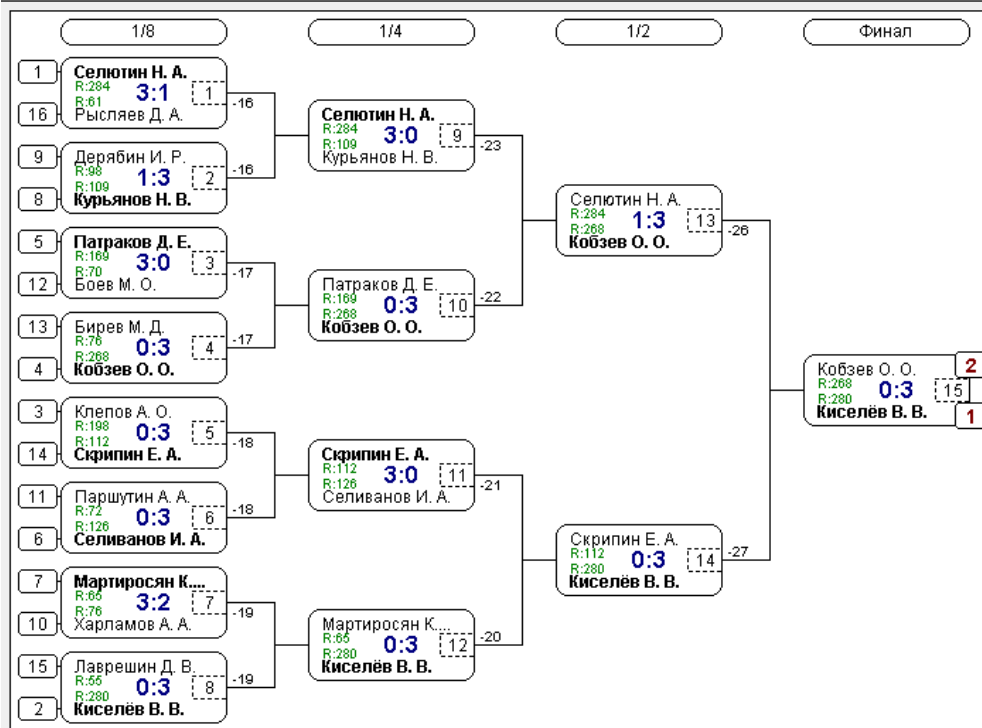

Группа-1

№	Участник	1	2	3	Игры	Сеты	О.	М.
1	Селютин Н. А. Воронежская обл., ...	284	2:0 /2	2:0 /2	2,2:0	4:0	4	1
2	Лаврешин Д. В. Скопин	55	0:2 /1	2:0 /2	2,1:1	2:2	3	2
3	Панков А. А. Грязи	54	0:2 /1	0:2 /1	2,0:2	0:4	2	3

Группа-3

№	Участник	1	2	3	Игры	Сеты	О.	М.
1	Кобзев О. О. Липецк	268	2:0 /2	2:0 /2	2,2:0	4:0	4	1
2	Мартиросян К. А. Скопин	65	0:2 /1	2:0 /2	2,1:1	2:2	3	2
3	Коньшин Я. В. Грязи	51	0:2 /1	0:2 /1	2,0:2	0:4	2	3

Группа-5

№	Участник	1	2	3	Игры	Сеты	О.	М.
1	Патраков Д. Е. Воронеж	169	2:0 /2	2:0 /2	2,2:0	4:0	4	1
2	Паршутин А. А. Тамбовская обл., г. ...	72	0:2 /1	2:0 /2	2,1:1	2:2	3	2
3	Виноградов А. Д. Липецк	50	0:2 /1	0:2 /1	2,0:2	0:4	2	3

Группа-7

№	Участник	1	2	3	4	Игры	Сеты	О.	М.
1	Скрипин Е. А. Тамбов	112	2:0 /2	2:0 /2	2:0 /2	3,3:0	6:0	6	1
2	Дерябин И. Р. Тамбовская обл., г. ...	98	0:2 /1	2:0 /2	2:0 /2	3,2:1	4:2	5	2
3	Зёмин М. К. Грязи	45	0:2 /1	0:2 /1	2:0 /2	3,1:2	2:4	4	3
4	Кулешов Е. А. Липецк	33	0:2 /1	0:2 /1	0:2 /1	3,0:3	0:6	3	4

Группа-2

№	Участник	1	2	3	Игры	Сеты	О.	М.
1	Киселёв В. В. Липецк	280	2:0 /2	2:0 /2	2,2:0	4:0	4	1
2	Рысляев Д. А. Грязи	61	0:2 /1	2:0 /2	2,1:1	2:2	3	2
3	Хромов Е. Раосказово	51	0:2 /1	0:2 /1	2,0:2	0:4	2	3

Группа-4

№	Участник	1	2	3	Игры	Сеты	О.	М.
1	Клепов А. О. Воронежская обл., ...	198	2:0 /2	2:0 /2	2,2:0	4:0	4	1
2	Боев М. О. Липецк	70	0:2 /1	2:0 /2	2,1:1	2:2	3	2
3	Листюхин А. А. Грязи	50	0:2 /1	0:2 /1	2,0:2	0:4	2	3

Группа-6

№	Участник	1	2	3	4	Игры	Сеты	О.	М.
1	Селиванов И. А. Липецк	126	2:1 /2	2:0 /2	2:0 /2	3,3:0	6:1	6	1
2	Бирев М. Д. Мичуринск	76	1:2 /1	2:0 /2	2:0 /2	3,2:1	5:2	5	2
3	Шальнев М. Д. Липецк	49	0:2 /1	0:2 /1	0:2 /1	3,0:3	0:6	3	4
4	Сарычев А. О. Тамбовская обл., Р...	15	0:2 /1	0:2 /1	2:0 /2	3,1:2	2:4	4	3

Группа-8

№	Участник	1	2	3	4	Игры	Сеты	О.	М.
1	Курьянов Н. В. Мичуринск	109	2:1 /2	2:0 /2	2:0 /2	3,3:0	6:1	6	1
2	Харламов А. А. Тамбов	76	1:2 /1	2:0 /2	2:0 /2	3,2:1	5:2	5	2
3	Истомин Я. А. Грязи	44	0:2 /1	0:2 /1	0:2 /1	3,0:3	0:6	3	4
4	Дегтярев А. В. Тамбов	42	0:2 /1	0:2 /1	2:0 /2	3,1:2	2:4	4	3

Финал-1