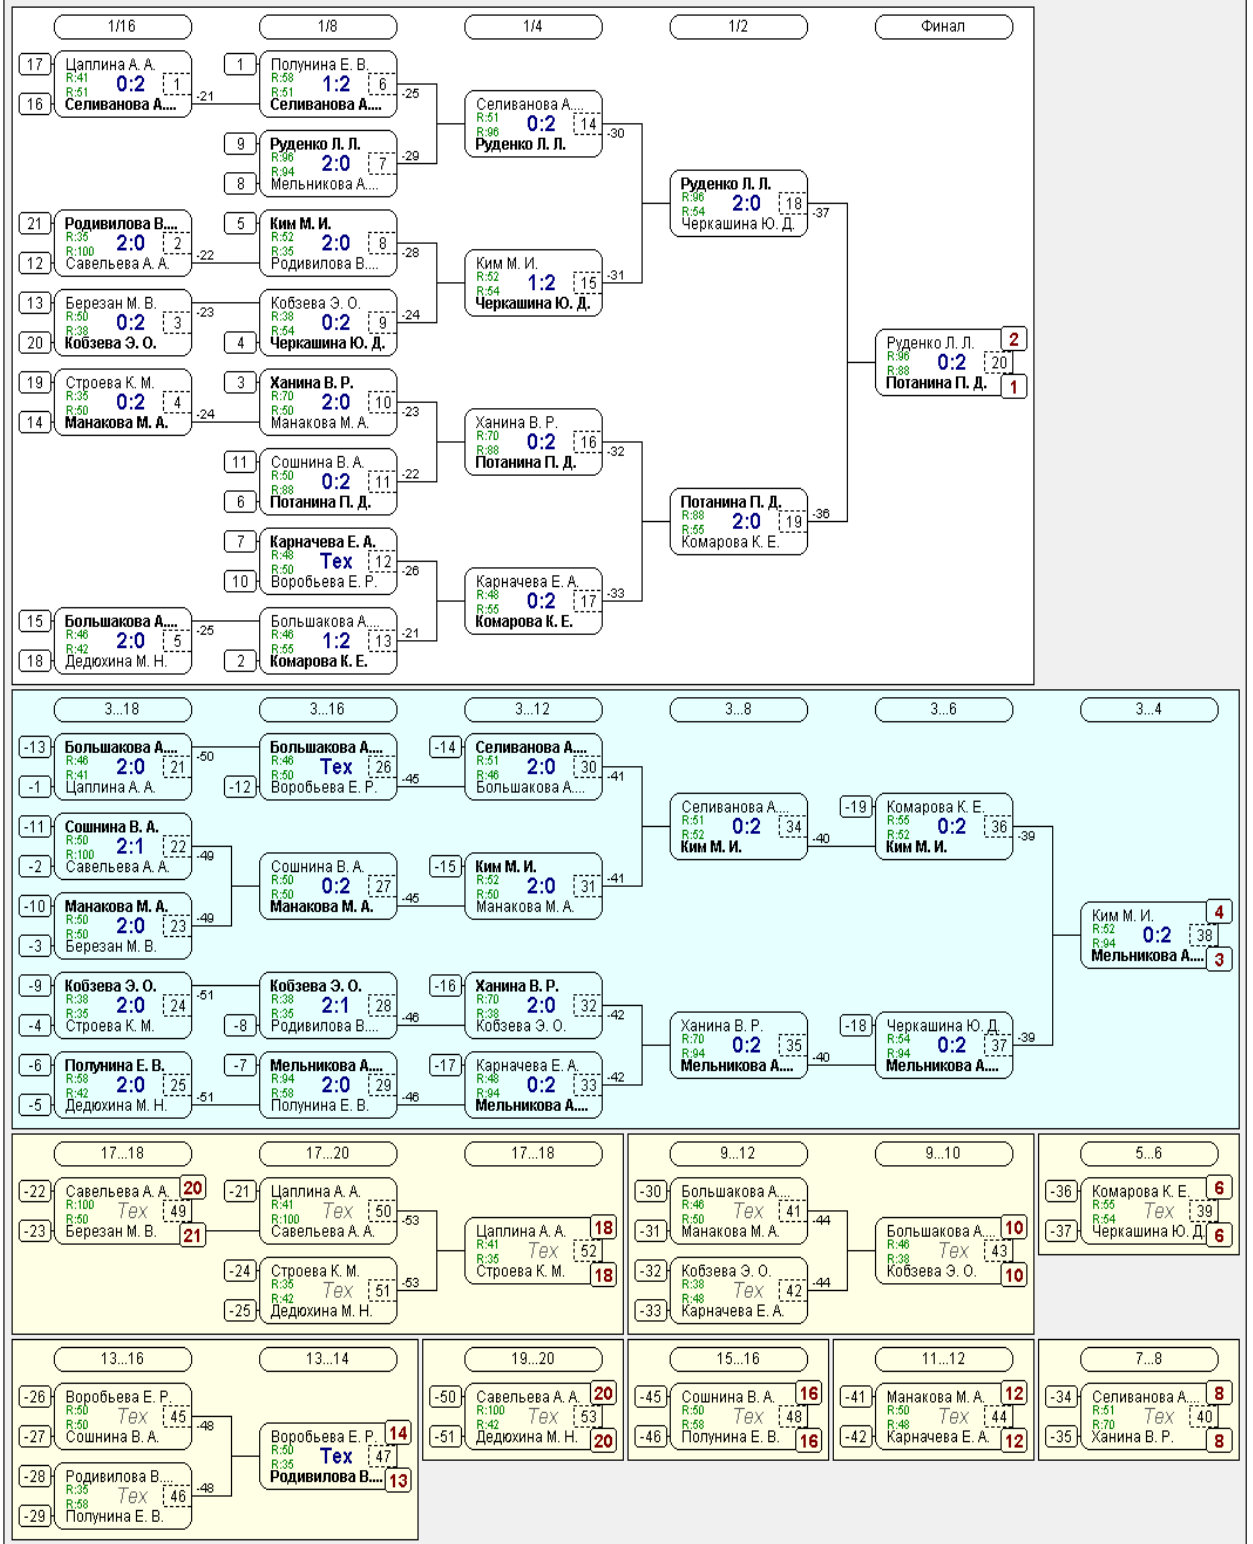

Финал-2

Юноши 2003 г.р. и моложе

Турнир	Кубок Федерации города Липецка юноши 2003 г.р. и моложе
Дата	21.10.2018
Место проведения	Липецк
Организатор / судья	Гулевский В.Ю.

№	Участник	Город	Год рожд.	Рейтинг	Дельта	Место
1	Башлаев Илья Андреевич	Данков	2003	167.93	0.57	10
2	Гладких Денис Артемович	Липецк	2004	100.00	-4.70	16
3	Гулевский Андрей Владимирович	Липецк	2005	580.91	-2.01	3
4	Киселёв Вадим Вадимович	Липецк	2006	279.96	0.89	6
5	Кобзев Олег Олегович	Липецк	2007	267.72	2.03	7
6	Кочетков Алексей Алексеевич	Данков	2004	678.03	0.00	1
7	Кузин Максим Александрович	Скопин, Рязань	2005	109.23	2.52	11
8	Лаврешин Дмитрий Владимирович	Скопин	30.10.2007	55.37	7.99	13
9	Манаенков Иван Викторович	Липецк	2004	234.31	-0.94	9
10	Мартirosян Карен Агванович	Скопин	19.06.2006	64.95	1.89	12
11	Одерков Марк Владимирович	Рязань	2003	255.80	6.53	4
12	Паршутин Даниил Александрович	Рассказово	2004	78.06	3.30	14
13	Ротнов Егор Андреевич	Рязань	2003	479.94	4.02	2
14	Селютин Никита Андреевич	Воронежская обл., Воронеж	2007	283.62	-1.82	8
15	Скрынников Матвей Маркович	Тамбов	2003	317.81	2.51	5
16	Чернинилов Никита Сергеевич	Липецк	2003	87.40	-1.39	15

Группа-1

№	Участник	1	2	3	4	Игры	Сеты	О.	М.
1	Кочетков А. А. Данков 678		3:1 /2	3:0 /2	3:0 /2	3,3:0	9:1	6	1
2	Одерков М. В. Рязань 256	1:3 /1		3:0 /2	3:1 /2	3,2:1	7:4	5	2
3	Манаенков И. В. Липецк 234	0:3 /1	0:3 /1		3:0 /2	3,1:2	3:6	4	3
4	Лаврешин Д. В. Скопин 55	0:3 /1	1:3 /1	0:3 /1		3,0:3	1:9	3	4

Группа-2

№	Участник	1	2	3	4	Игры	Сеты	О.	М.
1	Гулевский А. В. Липецк 581		3:0 /2	3:0 /2	3:0 /2	3,3:0	9:0	6	1
2	Селютин Н. А. Воронежская обл., ... 284	0:3 /1		3:1 /2	3:0 /2	3,2:1	6:4	5	2
3	Кузин М. А. Скопин, Рязань 109	0:3 /1	1:3 /1		3:0 /2	3,1:2	4:6	4	3
4	Гладких Д. А. Липецк 100	0:3 /1	0:3 /1	0:3 /1		3,0:3	0:9	3	4

Группа-3

№	Участник	1	2	3	4	Игры	Сеты	О.	М.
1	Ротнов Е. А. Рязань 480		3:0 /2	3:0 /2	3:0 /2	3,3:0	9:0	6	1
2	Киселёв В. В. Липецк 280	0:3 /1		3:0 /2	3:0 /2	3,2:1	6:3	5	2
3	Башлаев И. А. Данков 168	0:3 /1	0:3 /1		3:0 /2	3,1:2	3:6	4	3
4	Паршутин Д. А. Рассказово 78	0:3 /1	0:3 /1	0:3 /1		3,0:3	0:9	3	4

Группа-4

№	Участник	1	2	3	4	Игры	Сеты	О.	М.
1	Скрынников М. М. Тамбов 318		3:0 /2	3:0 /2	3:0 /2	3,3:0	9:0	6	1
2	Кобзев О. О. Липецк 268	0:3 /1		3:1 /2	3:0 /2	3,2:1	6:4	5	2
3	Мартirosян К. А. Скопин 65	0:3 /1	1:3 /1		3:2 /2	3,1:2	4:8	4	3
4	Чернинилов Н. С. Липецк 87	0:3 /1	0:3 /1	2:3 /1		3,0:3	2:9	3	4