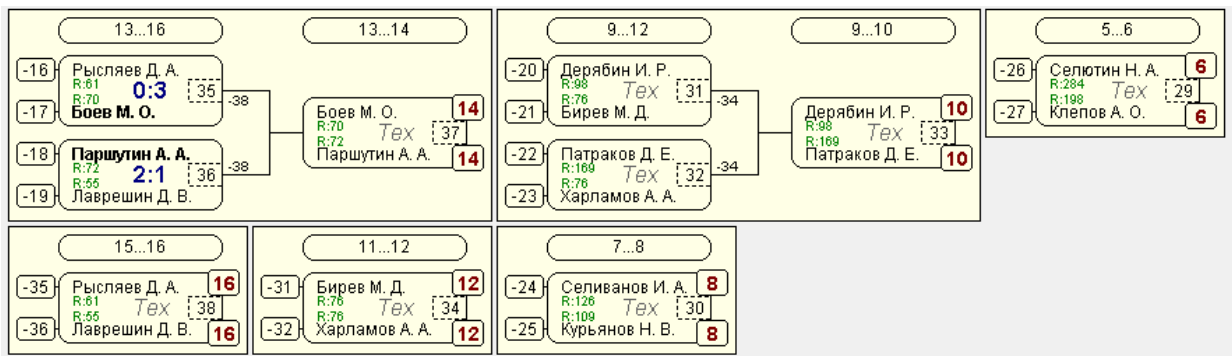

Группа-1

№	Участник	1	2	3	Игры	Сеты	О.	М.
1	Селютин Н. А. Воронежская обл., ...	284	2:0 /2	2:0 /2	2,2:0	4:0	4	1
2	Лаврешин Д. В. Скопин	55	0:2 /1	2:0 /2	2,1:1	2:2	3	2
3	Панков А. А. Грязи	54	0:2 /1	0:2 /1	2,0:2	0:4	2	3

Группа-3

№	Участник	1	2	3	Игры	Сеты	О.	М.
1	Кобзев О. О. Липецк	268	2:0 /2	2:0 /2	2,2:0	4:0	4	1
2	Мартиросян К. А. Скопин	65	0:2 /1	2:0 /2	2,1:1	2:2	3	2
3	Коньшин Я. В. Грязи	51	0:2 /1	0:2 /1	2,0:2	0:4	2	3

Группа-5

№	Участник	1	2	3	Игры	Сеты	О.	М.
1	Патраков Д. Е. Воронеж	169	2:0 /2	2:0 /2	2,2:0	4:0	4	1
2	Паршутин А. А. Тамбовская обл., г. ...	72	0:2 /1	2:0 /2	2,1:1	2:2	3	2
3	Виноградов А. Д. Липецк	50	0:2 /1	0:2 /1	2,0:2	0:4	2	3

Группа-7

№	Участник	1	2	3	4	Игры	Сеты	О.	М.
1	Скрипин Е. А. Тамбов	112	2:0 /2	2:0 /2	2:0 /2	3,3:0	6:0	6	1
2	Дерябин И. Р. Тамбовская обл., г. ...	98	0:2 /1	2:0 /2	2:0 /2	3,2:1	4:2	5	2
3	Зёмин М. К. Грязи	45	0:2 /1	0:2 /1	2:0 /2	3,1:2	2:4	4	3
4	Кулешов Е. А. Липецк	33	0:2 /1	0:2 /1	0:2 /1	3,0:3	0:6	3	4

Группа-2

№	Участник	1	2	3	Игры	Сеты	О.	М.
1	Киселёв В. В. Липецк	280	2:0 /2	2:0 /2	2,2:0	4:0	4	1
2	Рысляев Д. А. Грязи	61	0:2 /1	2:0 /2	2,1:1	2:2	3	2
3	Хромов Е. Раосказово	51	0:2 /1	0:2 /1	2,0:2	0:4	2	3

Группа-4

№	Участник	1	2	3	Игры	Сеты	О.	М.
1	Клепов А. О. Воронежская обл., ...	198	2:0 /2	2:0 /2	2,2:0	4:0	4	1
2	Боев М. О. Липецк	70	0:2 /1	2:0 /2	2,1:1	2:2	3	2
3	Листюхин А. А. Грязи	50	0:2 /1	0:2 /1	2,0:2	0:4	2	3

Группа-6

№	Участник	1	2	3	4	Игры	Сеты	О.	М.
1	Селиванов И. А. Липецк	126	2:1 /2	2:0 /2	2:0 /2	3,3:0	6:1	6	1
2	Бирев М. Д. Мичуринск	76	1:2 /1	2:0 /2	2:0 /2	3,2:1	5:2	5	2
3	Шальнев М. Д. Липецк	49	0:2 /1	0:2 /1	0:2 /1	3,0:3	0:6	3	4
4	Сарычев А. О. Тамбовская обл., Р...	15	0:2 /1	0:2 /1	2:0 /2	3,1:2	2:4	4	3

Группа-8

№	Участник	1	2	3	4	Игры	Сеты	О.	М.
1	Курьянов Н. В. Мичуринск	109	2:1 /2	2:0 /2	2:0 /2	3,3:0	6:1	6	1
2	Харламов А. А. Тамбов	76	1:2 /1	2:0 /2	2:0 /2	3,2:1	5:2	5	2
3	Истомин Я. А. Грязи	44	0:2 /1	0:2 /1	0:2 /1	3,0:3	0:6	3	4
4	Дегтярев А. В. Тамбов	42	0:2 /1	0:2 /1	2:0 /2	3,1:2	2:4	4	3

Финал-1