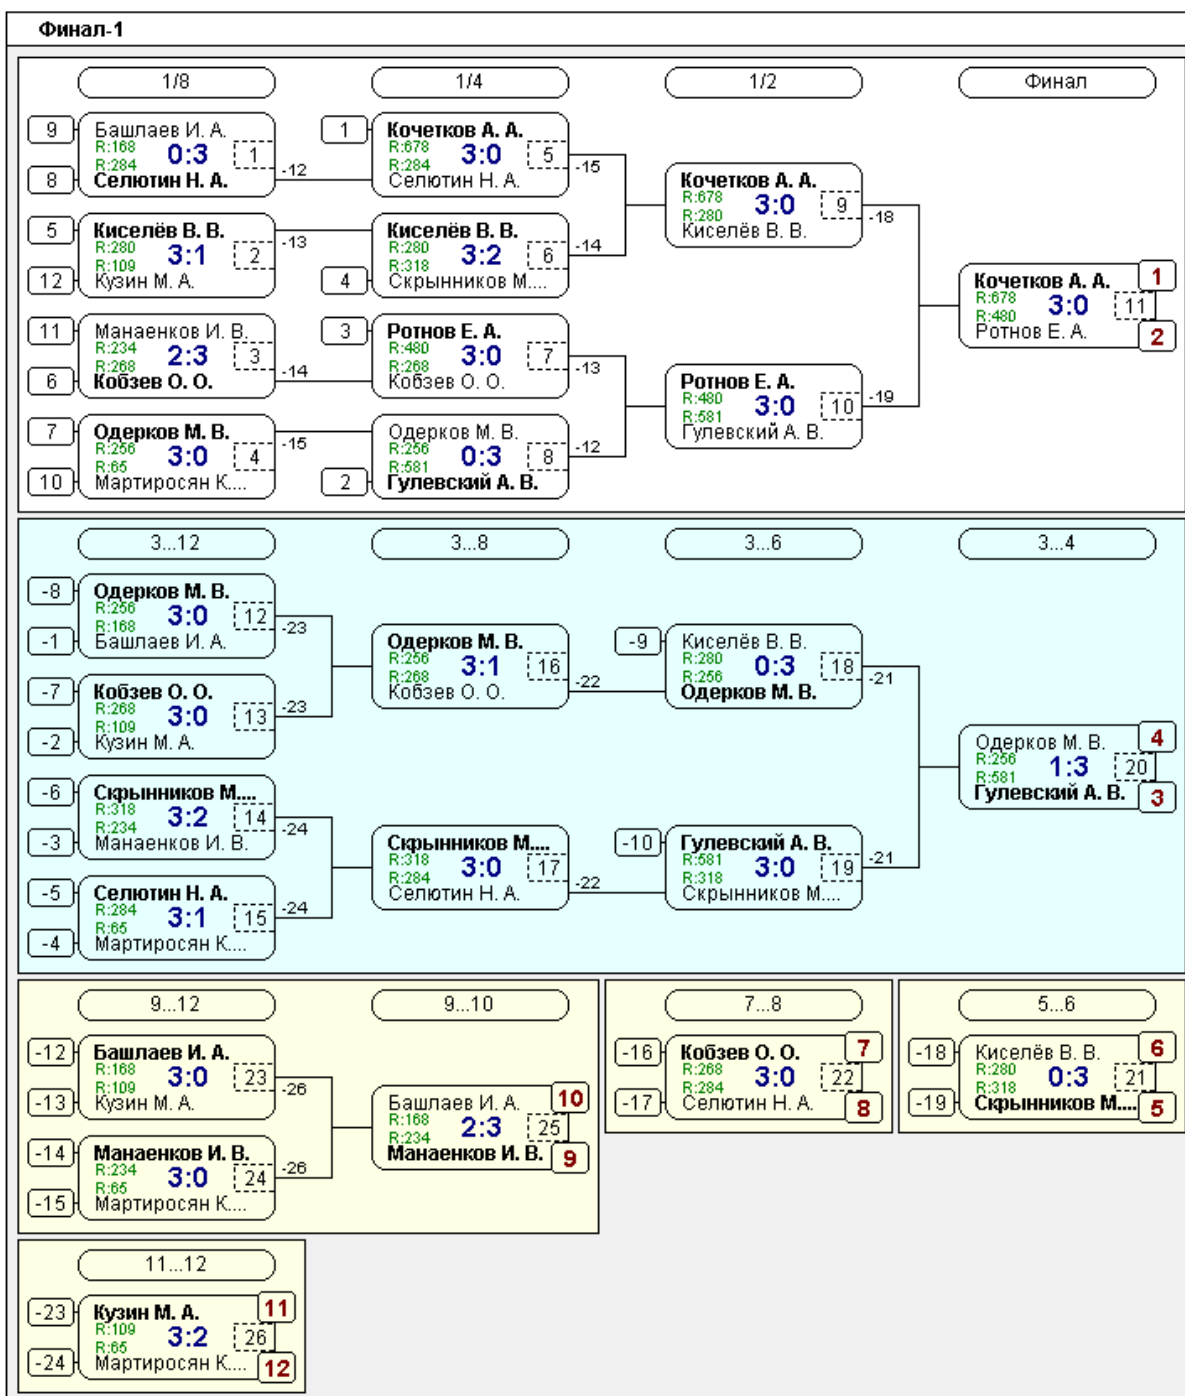

Финал-2

№	Участник	1	2	3	4	Игры	Сеты	О.	М.
1	Чернинилов Н. С. Липецк	87	1:3 1	3:0 2	2:3 1	3,1:2	6:6	4	3
2	Паршутин Д. А. Расказово	78	3:1 2	3:0 2	2:3 1	3,2:1	8:4	5	2
3	Гладких Д. А. Липецк	100	0:3 1	0:3 1	1:3 1	3,0:3	1:9	3	4
4	Лаврешин Д. В. Скопин	55	3:2 2	3:2 2	3:1 2	3,3:0	9:5	6	1