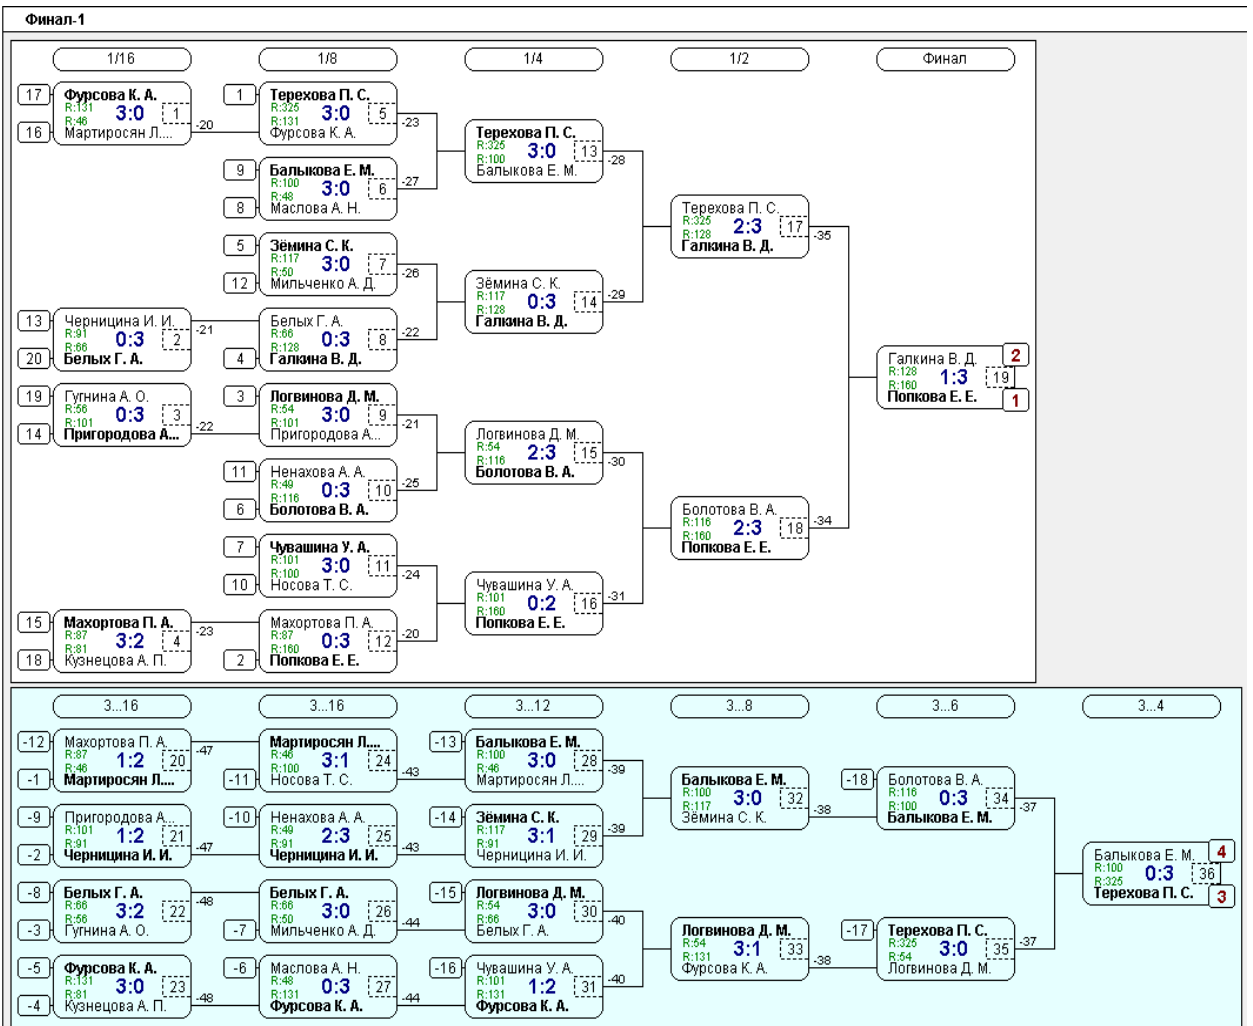

Группа-1

№	Участник	1	2	3	4	5	Игры	Сеты	О.	М.
1	Терехова П. С. Воронежская обл., ...	325	2:0 /2	2:0 /2	2:0 /2	2:0 /2	4,4:0	8:0	8	1
2	Полунина Е. В. Тамбовская обл., г. ...	58	0:2 /1	1:2 /1	2:0 /2	2:0 /2	4,2:2	5:4	6	3
3	Гуткина А. О. Липецк	56	0:2 /1	2:1 /2	2:0 /2	2:0 /2	4,3:1	6:3	7	2
4	Строева К. М. Липецк	35	0:2 /1	0:2 /1	0:2 /1	2:0 /2	4,1:3	2:6	5	4
5	Родивилова В. О. Липецк	35	0:2 /1	0:2 /1	0:2 /1	0:2 /1	4,0:4	0:8	4	5

Группа-3

№	Участник	1	2	3	4	Игры	Сеты	О.	М.
1	Фурсова К. А. Данков	131	2:0 /2	1:2 /1	2:0 /2	3,2:1	5:2	5	2
2	Ханина В. Р. Рассказово	70	0:2 /1	0:2 /1	2:0 /2	3,1:2	2:4	4	3
3	Логвинова Д. М. Тамбов	54	2:1 /2	2:0 /2	2:0 /2	3,3:0	6:1	6	1
4	Цаплина А. А. Грязи	41	0:2 /1	0:2 /1	0:2 /1	3,0:3	0:6	3	4

Группа-5

№	Участник	1	2	3	4	Игры	Сеты	О.	М.
1	Зёмина С. К. Грязи	117	2:0 /2	2:1 /2	2:0 /2	3,3:0	6:1	6	1
2	Махортова П. А. Рассказово	87	0:2 /1	2:0 /2	2:0 /2	3,2:1	4:2	5	2
3	Ким М. И. Тамбов	52	1:2 /1	0:2 /1	2:1 /2	3,1:2	3:5	4	3
4	Большакова А. А. Тамбовская обл., г. ...	46	0:2 /1	0:2 /1	1:2 /1	3,0:3	1:6	3	4

Группа-7

№	Участник	1	2	3	4	Игры	Сеты	О.	М.
1	Чувашина У. А. Воронеж	101	2:0 /2	2:0 /2	2:0 /2	3,3:0	6:0	6	1
2	Чернищина И. И. Данков	91	0:2 /1	2:0 /2	2:0 /2	3,2:1	4:2	5	2
3	Березан М. В. Липецк	50	0:2 /1	0:2 /1	0:2 /1	3,0:3	0:6	3	4
4	Карначева Е. А. Грязи	48	0:2 /1	0:2 /1	2:0 /2	3,1:2	2:4	4	3

Группа-9

№	Участник	1	2	3	4	Игры	Сеты	О.	М.
1	Балыкова Е. М. Скопин	100	2:0 /2	2:0 /2	2:0 /2	3,3:0	6:0	6	1
2	Руденко Л. Л. Елец	96	0:2 /1	2:0 /2	1:2 /1	3,1:2	3:4	4	3
3	Сошнина В. А. Липецк	50	0:2 /1	0:2 /1	0:2 /1	3,0:3	0:6	3	4
4	Ненахова А. А. Тамбов	49	0:2 /1	2:1 /2	2:0 /2	3,2:1	4:3	5	2

Группа-2

№	Участник	1	2	3	4	Игры	Сеты	О.	М.
1	Попкова Е. Е. Воронеж	160	2:0 /2	2:0 /2	2:0 /2	3,3:0	6:0	6	1
2	Белых Г. А. г. Елец	66	0:2 /1	2:0 /2	2:0 /2	3,2:1	4:2	5	2
3	Комарова К. Е. Грязи	55	0:2 /1	0:2 /1	2:0 /2	3,1:2	2:4	4	3
4	Кобзева Э. О. Липецк	38	0:2 /1	0:2 /1	0:2 /1	3,0:3	0:6	3	4

Группа-4

№	Участник	1	2	3	4	Игры	Сеты	О.	М.
1	Галкина В. Д. Воронеж	128	2:0 /2	2:0 /2	2:0 /2	3,3:0	6:0	6	1
2	Кузнецова А. П. Тамбовская обл., г. ...	81	0:2 /1	2:0 /2	2:0 /2	3,2:1	4:2	5	2
3	Черкашина Ю. Д. Тамбов	54	0:2 /1	0:2 /1	2:0 /2	3,1:2	2:4	4	3
4	Дедюхина М. Н. Грязи	42	0:2 /1	0:2 /1	0:2 /1	3,0:3	0:6	3	4

Группа-6

№	Участник	1	2	3	4	Игры	Сеты	О.	М.
1	Болотова В. А. Воронеж	116	2:0 /2	2:0 /2	2:0 /2	3,3:0	6:0	6	1
2	Потанина П. Д. Липецк	88	0:2 /1	2:0 /2	1:2 /1	3,1:2	3:4	4	3
3	Селиванова А. I. Грязи	51	0:2 /1	0:2 /1	1:2 /1	3,0:3	1:6	3	4
4	Мартиросян Л. А. Скопин	46	0:2 /1	2:1 /2	2:1 /2	3,2:1	4:4	5	2

Группа-8

№	Участник	1	2	3	4	Игры	Сеты	О.	М.
1	Пригородова А. А. Воронеж	101	2:1 /2	2:0 /2	0:2 /1	3,2:1	4:3	5	2
2	Мельникова А. В. Липецк	94	1:2 /1	2:0 /2	0:2 /1	3,1:2	3:4	4	3
3	Манакова М. А. Тамбов	50	0:2 /1	0:2 /1	0:2 /1	3,0:3	0:6	3	4
4	Маслова А. Н. Скопин	48	2:0 /2	2:0 /2	2:0 /2	3,3:0	6:0	6	1

Группа-10

№	Участник	1	2	3	4	Игры	Сеты	О.	М.
1	Савельева А. А. Липецк	100	0:2 /1	0:2 /1	0:2 /1	3,0:3	0:6	3	4
2	Носова Т. С. Скопин	100	2:0 /2	2:0 /2	2:0 /2	3,3:0	6:0	6	1
3	Мильченко А. Д. Тамбов	50	2:0 /2	0:2 /1	2:0 /2	3,2:1	4:2	5	2
4	Воробьева Е. Р. Липецк	50	2:0 /2	0:2 /1	0:2 /1	3,1:2	2:4	4	3