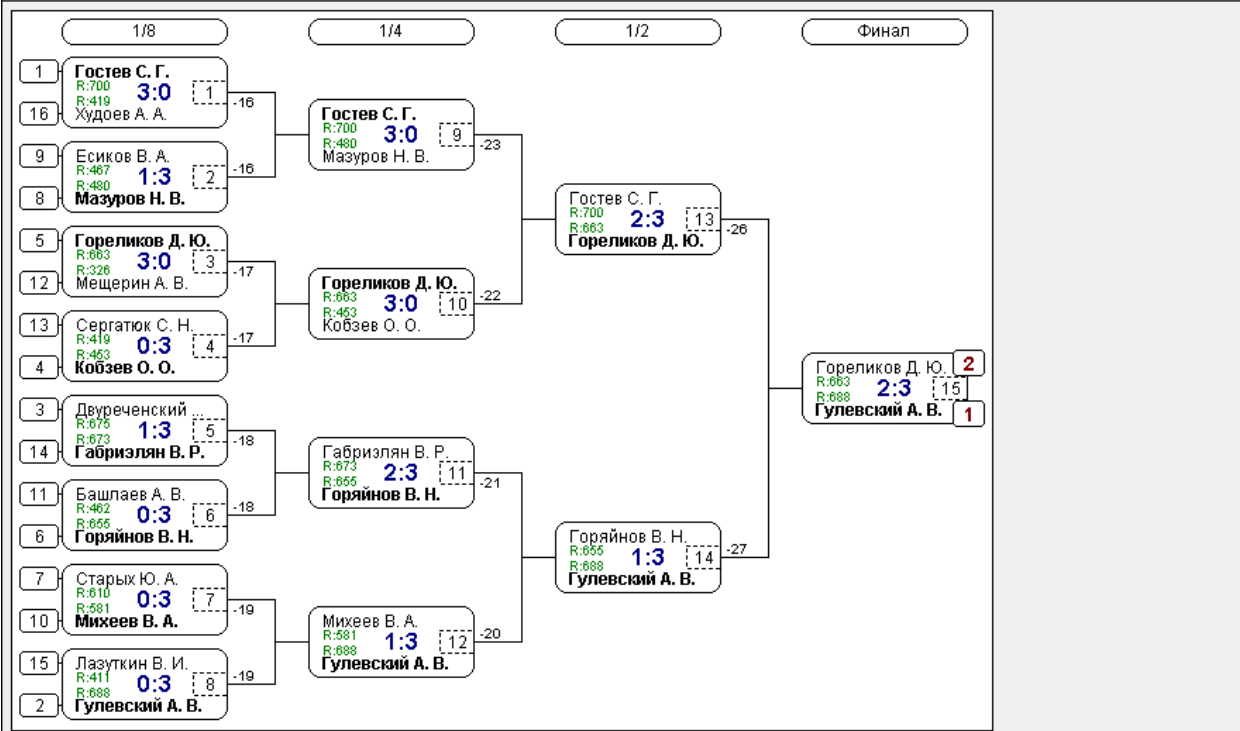

Финал-1

Женщины

Турнир	Чемпионат города Липецка среди женщин
Дата	26.05.2019
Место проведения	Липецк
Организатор / судья	Гулевский В.Ю.

№	Участник	Город	Год рожд.	Рейтинг	Дельта	Место
1	Батуркина Галина Викторовна	Елец	1984	374.88	-3.05	
2	Баязова Эрика Иосифовна	Липецк	1990	638.19	0.00	1
3	Богданова Олеся Евгеньевна	Липецк	2004	285.10	7.58	4
4	Карнова Татьяна Сергеевна	Данков	1975	200.00	12.07	5
5	Кочеткова Анжелика Алексеевна	Липецкая обл., Данков	2002	482.42	0.63	2
6	Кузьмина Олеся Валерьевна	Елец	2004	219.72	3.04	
7	Михеева Екатерина Владимировна	Данков	2001	331.45	-4.61	
8	Потанина Полина Дмитриевна	Липецк	2008	118.68	-0.64	
9	Рыжманова Маргарита Борисовна	Липецк	1976	154.23	1.29	
10	Терехова Полина Сергеевна	Воронежская обл., Воронеж	2006	413.76	-1.50	3
11	Чижова Марина Владимировна	Липецк	1978	359.59	1.05	6

Группа-1

№	Участник	1	2	3	4	5	Игры	Сеты	О.	М.
1	Баязова Э. И. Липецк 638		3:1 /2	3:2 /2	3:0 /2	3:0 /2	4,4:0	12:3	8	1
2	Терехова П. С. Воронежская обл., ... 414	1:3 /1		3:1 /2	3:0 /2	3:2 /2	4,3:1	10:6	7	2
3	Михеева Е. В. Данков 331	2:3 /1	1:3 /1		1:3 /1	2:3 /1	4,0:4	6:12	4	5
4	Кузьмина О. В. Елец 220	0:3 /1	0:3 /1	3:1 /2		0:3 /1	4,1:3	3:10	5	4
5	Карнова Т. С. Данков 200	0:3 /1	2:3 /1	3:2 /2	3:0 /2		4,2:2	8:8	6	3

Группа-2

№	Участник	1	2	3	4	5	6	Игры	Сеты	О.	М.
1	Кочеткова А. А. Липецкая обл., Данк... 482		3:0 /2	3:2 /2	3:0 /2	3:0 /2	3:0 /2	5,5:0	15:2	10	1
2	Батуркина Г. В. Елец 375	0:3 /1		1:3 /1	1:3 /1	3:0 /2	3:1 /2	5,2:3	8:10	7	4
3	Чижова М. В. Липецк 360	2:3 /1	3:1 /2		0:3 /1	3:0 /2	3:0 /2	5,3:2	11:7	8	3
4	Богданова О. Е. Липецк 285	0:3 /1	3:1 /2	3:0 /2		3:0 /2	3:0 /2	5,4:1	12:4	9	2
5	Рыжманова М. Б. Липецк 154	0:3 /1	0:3 /1	0:3 /1	0:3 /1		3:1 /2	5,1:4	3:13	6	5
6	Потанина П. Д. Липецк 119	0:3 /1	1:3 /1	0:3 /1	0:3 /1	1:3 /1		5,0:5	2:15	5	6