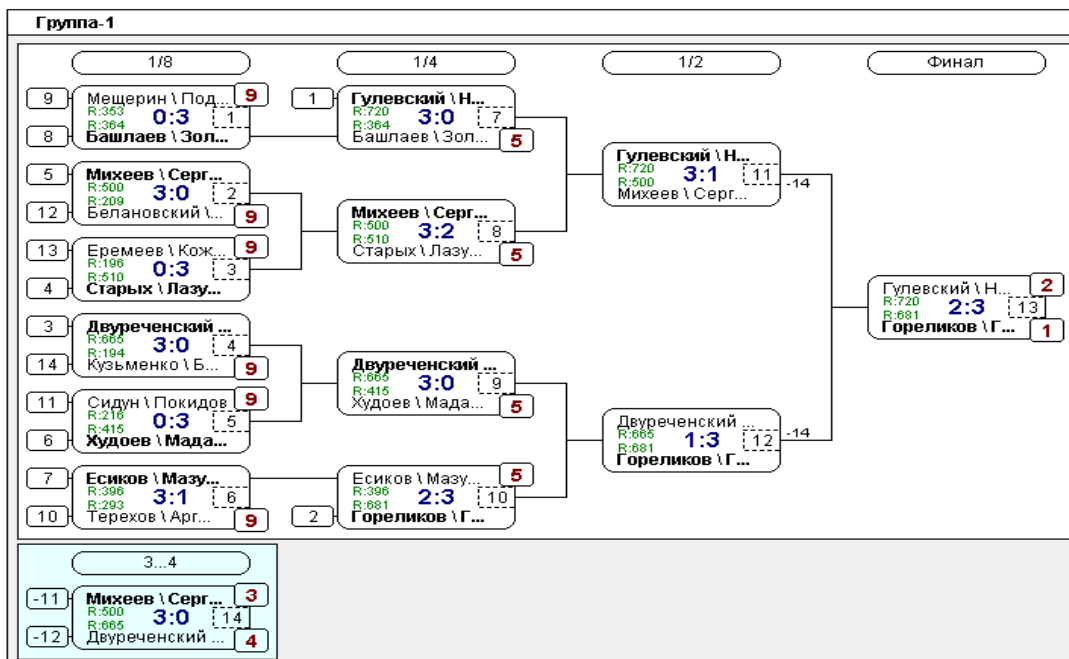

Финал-1

№	Участник	1	2	3	4	5	6	Игры	Сеты	О.	М.
1	Баязова Э. И. Липецк 638		3:1 2	3:2 2	3:1 2	3:0 2	3:1 2	3,3:0	9:4	10	1
2	Кочеткова А. А. Липецкая обл., Данк... 482	1:3 1		3:0 2	3:0 2	3:0 2	3:2 2	3,2:1	7:3	9	2
3	Богданова О. Е. Липецк 285	2:3 1	0:3 1		2:3 1	3:0 2	3:0 2	3,1:2	7:6	7	4
4	Терехова П. С. Воронежская обл., ... 414	1:3 1	0:3 1	3:2 2		3:2 2	1:3 1	3,1:2	4:8	7	3
5	Карнова Т. С. Данков 200	0:3 1	0:3 1	0:3 1	2:3 1		3:0 2	3,1:2	3:6	6	5
6	Чижова М. В. Липецк 360	1:3 1	2:3 1	0:3 1	3:1 2	0:3 1		3,1:2	4:7	6	6

Мужские пары

Турнир	Чемпионат города Липецка (пары)
Дата	25.05.2019
Место проведения	Липецк
Организатор / судья	Гулевский В.Ю.

N	Участник	Город	Год рожд.	Рейтинг	Дельта	Место
1	Башлаев \ Золотых			364.03	0.00	5
2	Белановский \ Ключников			208.88	0.00	9
3	Гореликов \ Гостев			681.35	0.00	1
4	Гулевский \ Нечаев			720.29	0.00	2
5	Двуреченский \ Горяинов			664.67	0.00	4
6	Еремеев \ Кожухов			196.31	0.00	9
7	Есиков \ Мазуров			396.33	0.00	5
8	Кузьменко \ Богуславский			193.97	0.00	9
9	Мещерин \ Подмосковный			353.02	0.00	9
10	Михеев \ Сергатюк			500.09	0.00	3
11	Сидун \ Покидов			215.91	0.00	9
12	Старых \ Лазуткин			510.15	0.00	5
13	Терехов \ Аргунов			292.90	0.00	9
14	Худоев \ Мадаминов			414.69	0.00	5