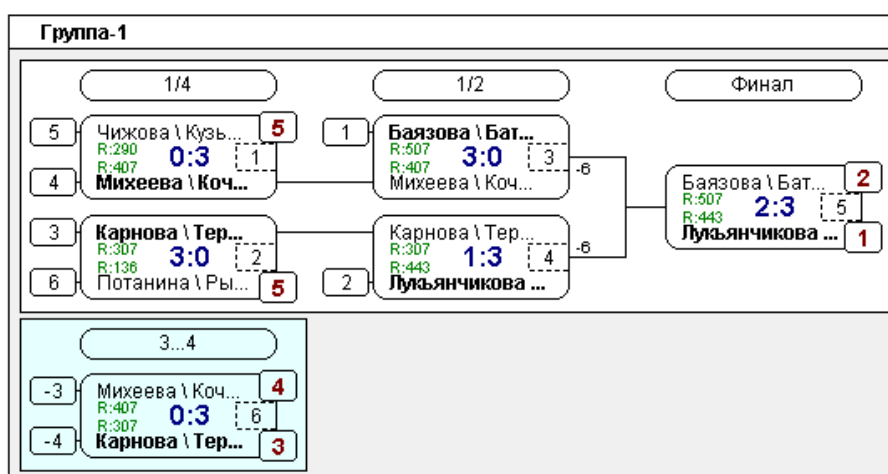

### Финал-1

№	Участник	1	2	3	4	5	6	Игры	Сеты	О.	М.
1	Баязова Э. И. Липецк 638		3:1 2	3:2 2	3:1 2	3:0 2	3:1 2	3,3:0	9:4	10	1
2	Кочеткова А. А. Липецкая обл., Данк... 482	1:3 1		3:0 2	3:0 2	3:0 2	3:2 2	3,2:1	7:3	9	2
3	Богданова О. Е. Липецк 285	2:3 1	0:3 1		2:3 1	3:0 2	3:0 2	3,1:2	7:6	7	4
4	Терехова П. С. Воронежская обл., ... 414	1:3 1	0:3 1	3:2 2		3:2 2	1:3 1	3,1:2	4:8	7	3
5	Карнова Т. С. Данков 200	0:3 1	0:3 1	0:3 1	2:3 1		3:0 2	3,1:2	3:6	6	5
6	Чижова М. В. Липецк 360	1:3 1	2:3 1	0:3 1	3:1 2	0:3 1		3,1:2	4:7	6	6

### Мужские пары

Турнир	Чемпионат города Липецка (пары)
Дата	25.05.2019
Место проведения	Липецк
Организатор / судья	Гулевский В.Ю.

N	Участник	Город	Год рожд.	Рейтинг	Дельта	Место
1	Башлаев \ Золотых			364.03	0.00	5
2	Белановский \ Ключников			208.88	0.00	9
3	Гореликов \ Гостев			681.35	0.00	1
4	Гулевский \ Нечаев			720.29	0.00	2
5	Двуреченский \ Горяинов			664.67	0.00	4
6	Еремеев \ Кожухов			196.31	0.00	9
7	Есиков \ Мазуров			396.33	0.00	5
8	Кузьменко \ Богуславский			193.97	0.00	9
9	Мещерин \ Подмосковный			353.02	0.00	9
10	Михеев \ Сергатюк			500.09	0.00	3
11	Сидун \ Покидов			215.91	0.00	9
12	Старых \ Лазуткин			510.15	0.00	5
13	Терехов \ Аргунов			292.90	0.00	9
14	Худоев \ Мадаминов			414.69	0.00	5

## Женские пары

<b>Турнир</b>	Чемпионат города Липецка (женские пары)
<b>Дата</b>	26.05.2019
<b>Место проведения</b>	Липецк
<b>Организатор / судья</b>	Гулевский В.Ю.

N	Участник	Город	Год рожд.	Рейтинг	Дельта	Место
1	Баязова \ Батуркина			506.54	0.00	2
2	Карнова \ Терехова			306.88	0.00	3
3	Лукьянчикова \ Богданова			442.61	0.00	1
4	Михеева \ Кочеткова			406.94	0.00	4
5	Потанина \ Рыжманова			136.45	0.00	5
6	Чижова \ Кузьмина			289.65	0.00	5