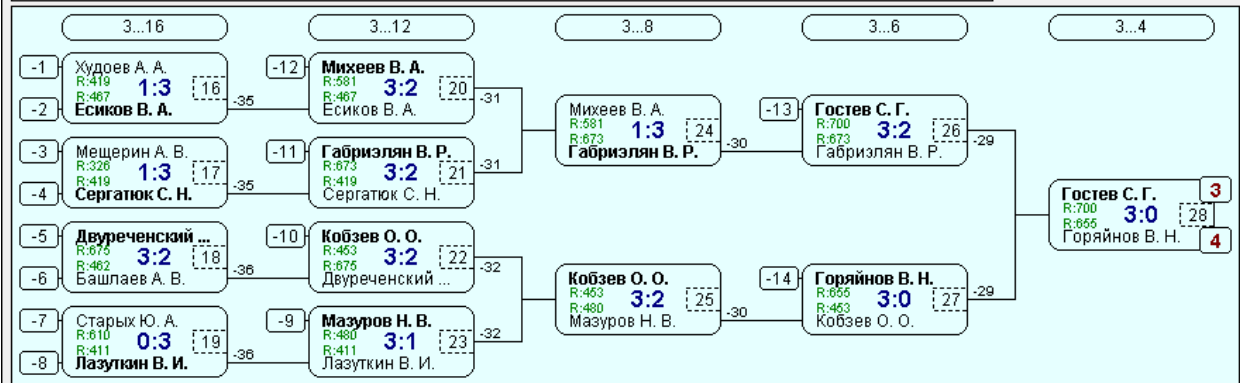

Финал-1

Женщины

Турнир	Чемпионат города Липецка среди женщин
Дата	26.05.2019
Место проведения	Липецк
Организатор / судья	Гулевский В.Ю.

№	Участник	Город	Год рожд.	Рейтинг	Дельта	Место
1	Батуркина Галина Викторовна	Елец	1984	374.88	-3.05	
2	Баязова Эрика Иосифовна	Липецк	1990	638.19	0.00	1
3	Богданова Олеся Евгеньевна	Липецк	2004	285.10	7.58	4
4	Карнова Татьяна Сергеевна	Данков	1975	200.00	12.07	5
5	Кочеткова Анжелика Алексеевна	Липецкая обл., Данков	2002	482.42	0.63	2
6	Кузьмина Олеся Валерьевна	Елец	2004	219.72	3.04	
7	Михеева Екатерина Владимировна	Данков	2001	331.45	-4.61	
8	Потанина Полина Дмитриевна	Липецк	2008	118.68	-0.64	
9	Рыжманова Маргарита Борисовна	Липецк	1976	154.23	1.29	
10	Терехова Полина Сергеевна	Воронежская обл., Воронеж	2006	413.76	-1.50	3
11	Чижова Марина Владимировна	Липецк	1978	359.59	1.05	6

Группа-1

№	Участник	1	2	3	4	5	Игры	Сеты	О.	М.
1	Баязова Э. И. Липецк 638		3:1 /2	3:2 /2	3:0 /2	3:0 /2	4,4:0	12:3	8	1
2	Терехова П. С. Воронежская обл., ... 414	1:3 /1		3:1 /2	3:0 /2	3:2 /2	4,3:1	10:6	7	2
3	Михеева Е. В. Данков 331	2:3 /1	1:3 /1		1:3 /1	2:3 /1	4,0:4	6:12	4	5
4	Кузьмина О. В. Елец 220	0:3 /1	0:3 /1	3:1 /2		0:3 /1	4,1:3	3:10	5	4
5	Карнова Т. С. Данков 200	0:3 /1	2:3 /1	3:2 /2	3:0 /2		4,2:2	8:8	6	3

Группа-2

№	Участник	1	2	3	4	5	6	Игры	Сеты	О.	М.
1	Кочеткова А. А. Липецкая обл., Данк... 482		3:0 /2	3:2 /2	3:0 /2	3:0 /2	3:0 /2	5,5:0	15:2	10	1
2	Батуркина Г. В. Елец 375	0:3 /1		1:3 /1	1:3 /1	3:0 /2	3:1 /2	5,2:3	8:10	7	4
3	Чижова М. В. Липецк 360	2:3 /1	3:1 /2		0:3 /1	3:0 /2	3:0 /2	5,3:2	11:7	8	3
4	Богданова О. Е. Липецк 285	0:3 /1	3:1 /2	3:0 /2		3:0 /2	3:0 /2	5,4:1	12:4	9	2
5	Рыжманова М. Б. Липецк 154	0:3 /1	0:3 /1	0:3 /1	0:3 /1		3:1 /2	5,1:4	3:13	6	5
6	Потанина П. Д. Липецк 119	0:3 /1	1:3 /1	0:3 /1	0:3 /1	1:3 /1		5,0:5	2:15	5	6