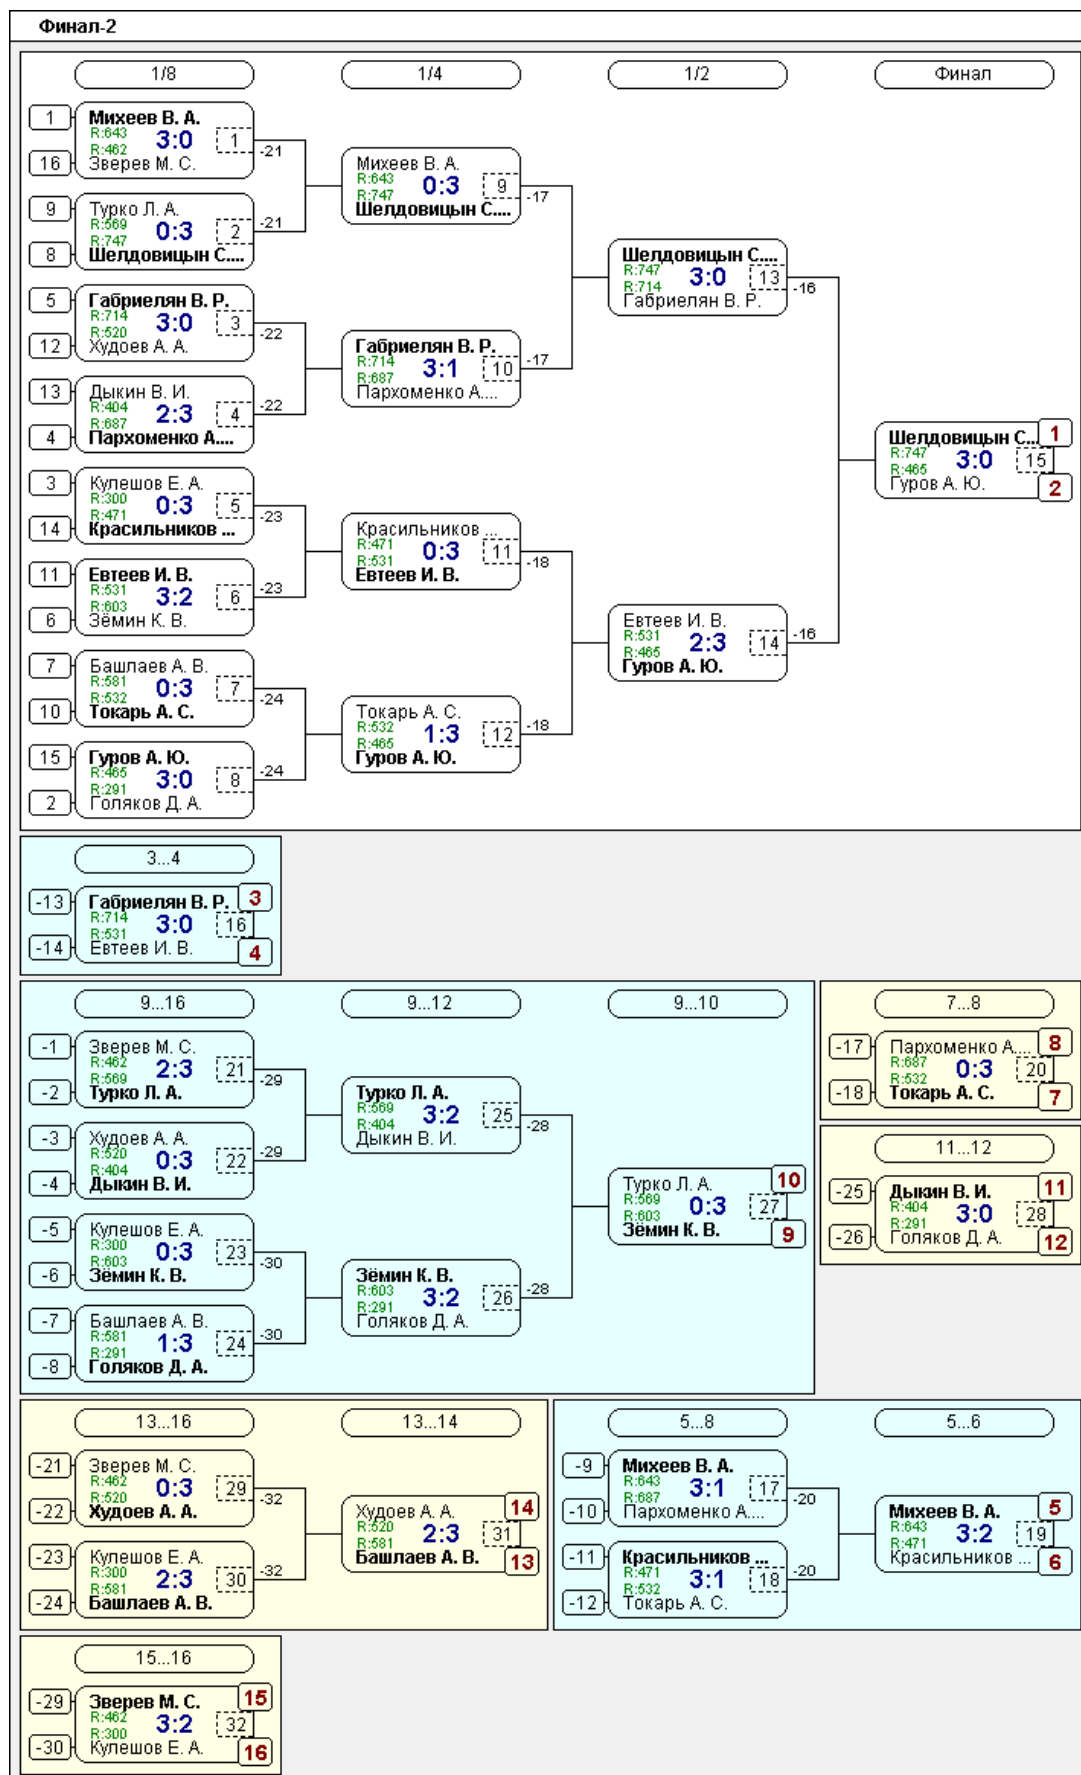

2 финал

Главный судья
Главный секретарь

Владимир Юрьевич Гулевский
Лиана Владимировна Лукьянчикова