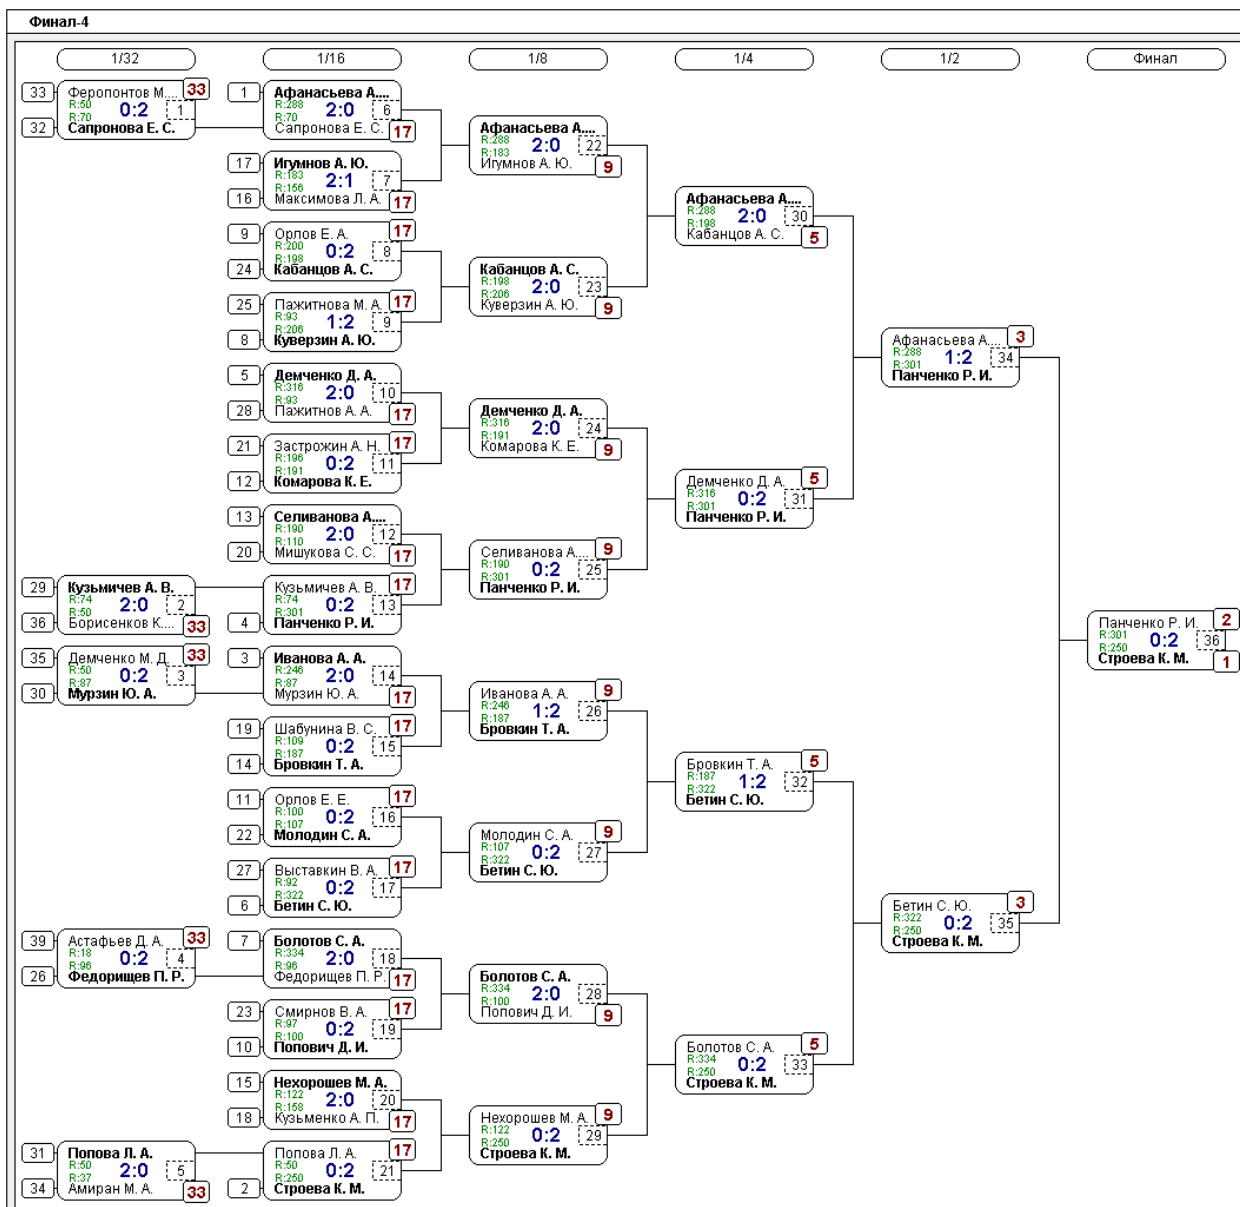

4 финал

Главный судья
Главный секретарь

Владимир Юрьевич Гулевский
Лиана Владимировна Лукьянчикова