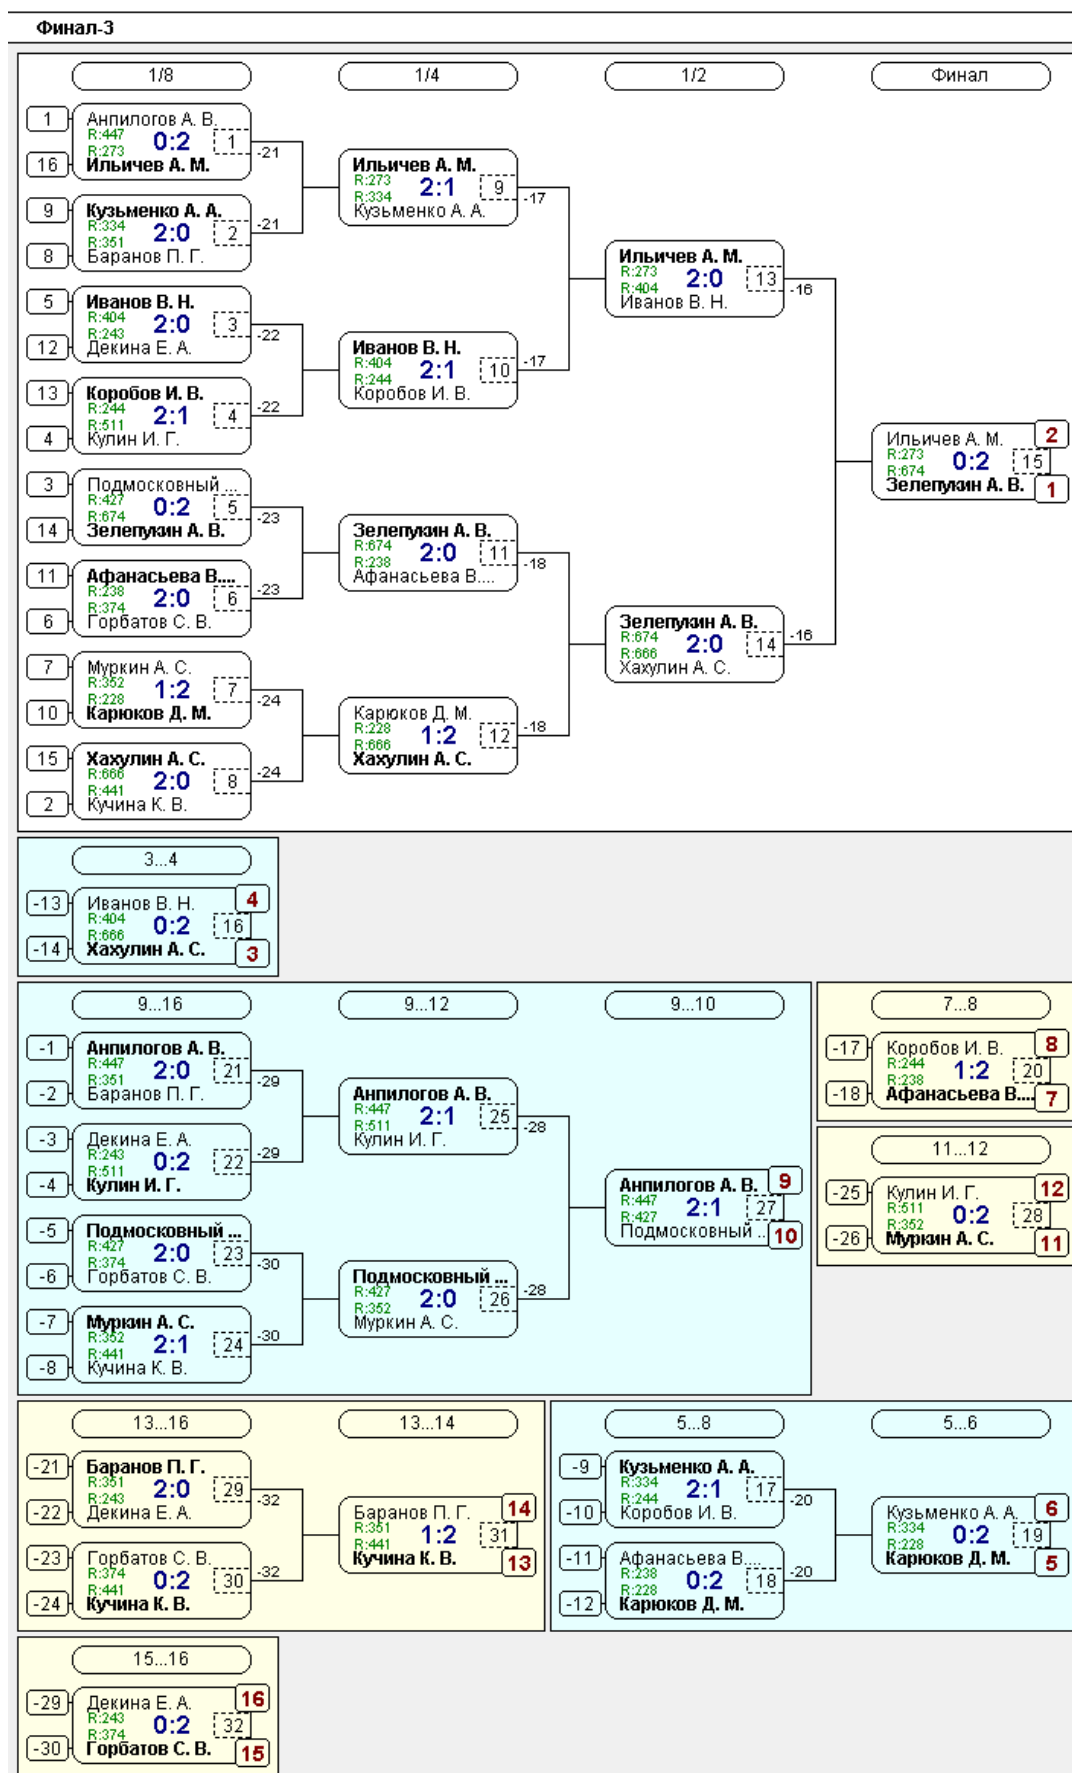

3 финал

Главный судья
Главный секретарь

Владимир Юрьевич Гулевский
Лиана Владимировна Лукьянчикова