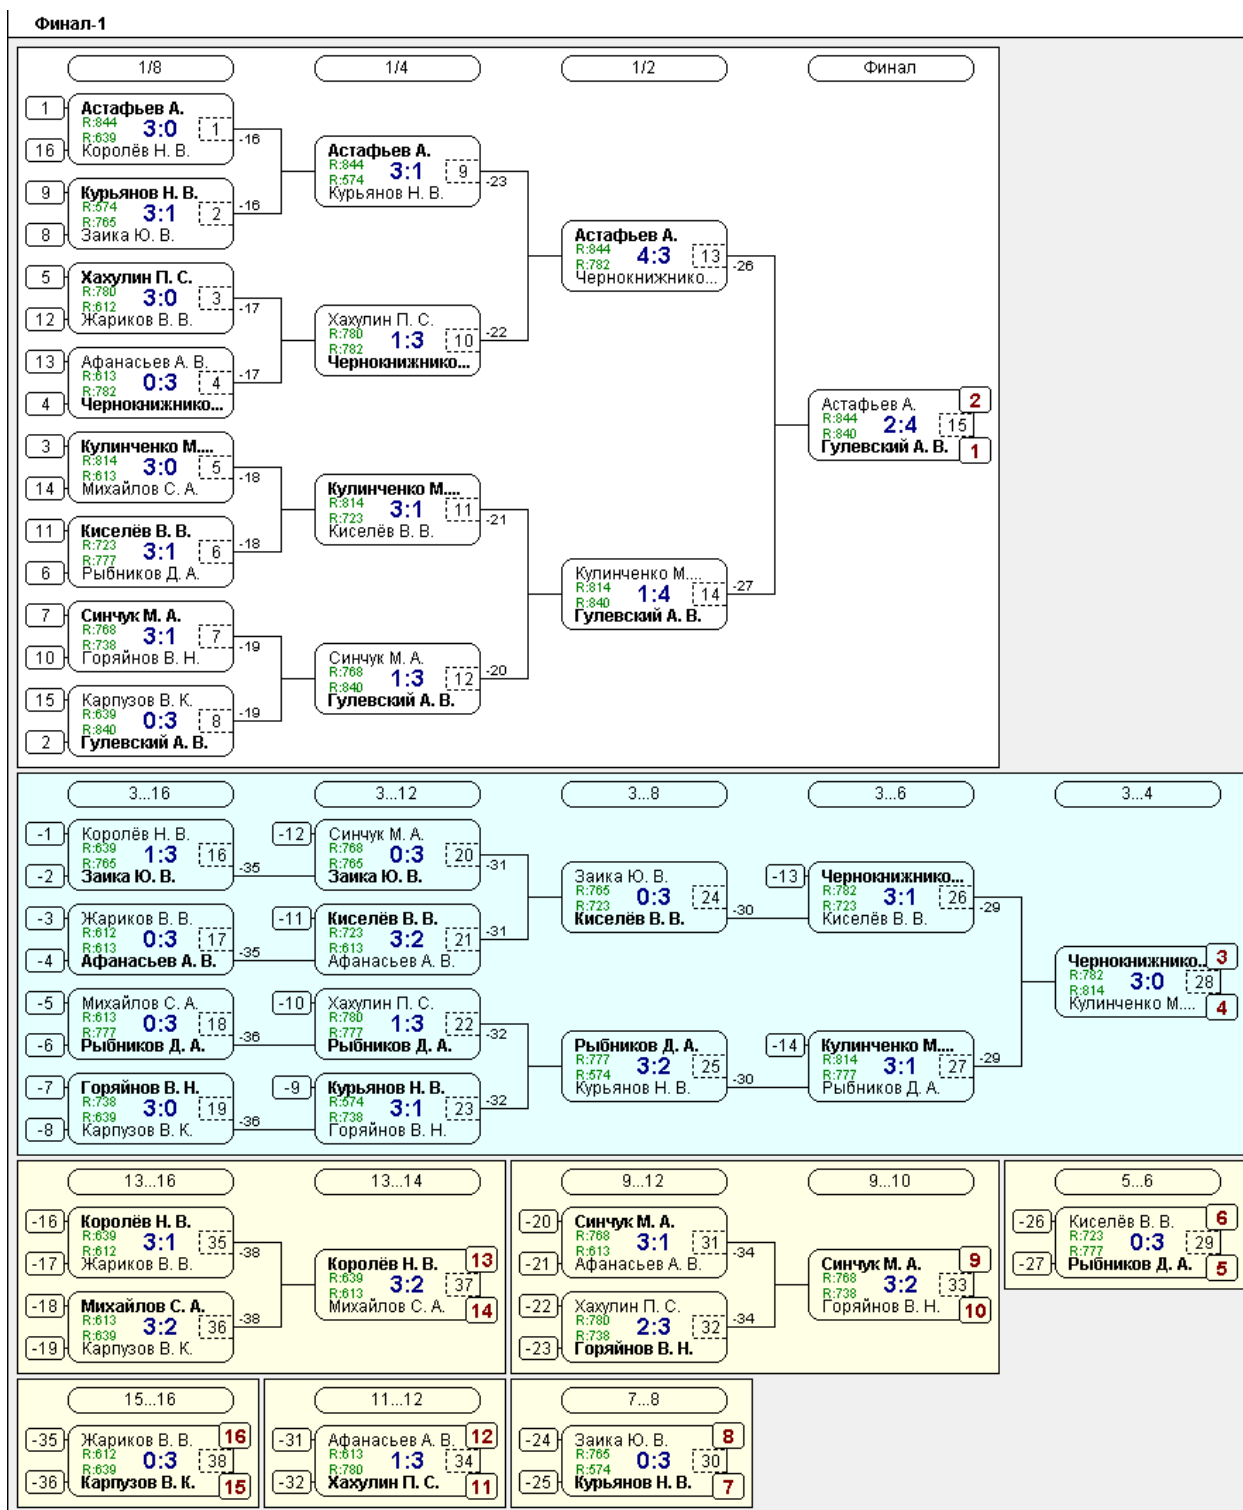

Группа-13

№	Участник	1	2	3	4	5	6	Игры	Сеты	О.	М.
1	Пархоменко А. В. Воронежская обл., ... 687		1:2 /1	2:0 /2	2:0 /2	2:0 /2	2:0 /2	5,4:1	9:2	9	2
2	Афанасьев А. В. Тамбовская обл., Т... 613	2:1 /2		2:0 /2	2:0 /2	2:0 /2	2:0 /2	5,5:0	10:1	10	1
3	Панченко Р. И. ... 301	0:2 /1	0:2 /1		1:2 /1	2:1 /2	2:0 /2	5,2:3	5:7	7	4
4	Коробов И. В. Тамбовская обл., г. ... 244	0:2 /1	0:2 /1	2:1 /2		2:0 /2	2:0 /2	5,3:2	6:5	8	3
5	Мурзин Ю. А. Тамбовская обл., р.... 87	0:2 /1	0:2 /1	1:2 /1	0:2 /1		2:0 /2	5,1:4	3:8	6	5
6	Амиран М. А. Липецкая обл., Грязи 37	0:2 /1	0:2 /1	0:2 /1	0:2 /1	0:2 /1		5,0:5	0:10	5	6

Группа-14

№	Участник	1	2	3	4	5	6	Игры	Сеты	О.	М.
1	Зелепукин А. В. Тамбовская обл., Т... 674		1:2 /1	1:2 /1	2:0 /2	2:0 /2	2:0 /2	5,3:2	8:4	8	3
2	Михайлов С. А. Данков 613	2:1 /2		2:0 /2	2:0 /2	2:0 /2	2:0 /2	5,5:0	10:1	10	1
3	Кулешов Е. А. Липецк 300	2:1 /2	0:2 /1		2:0 /2	2:1 /2	2:0 /2	5,4:1	8:4	9	2
4	Иванова А. А. Тамбовская обл., П... 246	0:2 /1	0:2 /1	0:2 /1		2:1 /2	2:0 /2	5,2:3	4:7	7	4
5	Кузьмичев А. В. Рязанская обл., Рязск 74	0:2 /1	0:2 /1	1:2 /1	1:2 /1		2:0 /2	5,1:4	4:8	6	5
6	Феропонтов М. М. Воронежская обл., ... 50	0:2 /1	0:2 /1	0:2 /1	0:2 /1	0:2 /1		5,0:5	0:10	5	6

Группа-15

№	Участник	1	2	3	4	5	6	Игры	Сеты	О.	М.
1	Хахулин А. С. Воронеж 666		0:2 /1	1:2 /1	2:0 /2	2:0 /2	2:0 /2	5,3:2	7:4	8	3
2	Карлузов В. К. Воронежская обла... 639	2:0 /2		2:1 /2	2:0 /2	2:0 /2	2:0 /2	5,5:0	10:1	10	1
3	Голяков Д. А. Тамбовская обл., Т... 291	2:1 /2	1:2 /1		2:0 /2	2:0 /2	2:0 /2	5,4:1	9:3	9	2
4	Стрелва К. М. Липецк 260	0:2 /1	0:2 /1	0:2 /1		2:0 /2	2:0 /2	5,2:3	4:6	7	4
5	Сапронова Е. С. Липецкая обл., Лип... 70	0:2 /1	0:2 /1	0:2 /1	0:2 /1		2:0 /2	5,1:4	2:8	6	5
6	Борисенков К. Р. Московская обл., Д... 60	0:2 /1	0:2 /1	0:2 /1	0:2 /1	0:2 /1		5,0:5	0:10	5	6

Группа-16

№	Участник	1	2	3	4	5	6	Игры	Сеты	О.	М.
1	Михеев В. А. Данков 643		0:2 /1	2:0 /2	2:0 /2	2:0 /2	2:0 /2	5,4:1	8:2	9	2
2	Королёв Н. В. Тамбовская обл., Т... 639	2:0 /2		2:0 /2	2:0 /2	2:0 /2	2:0 /2	5,5:0	10:0	10	1
3	Афанасьева А. А. Тамбовская обл., Т... 288	0:2 /1	0:2 /1		0:2 /1	2:0 /2	2:0 /2	5,2:3	4:6	7	4
4	Ильичев А. М. Тамбовская обл., Т... 273	0:2 /1	0:2 /1	2:0 /2		2:0 /2	2:0 /2	5,3:2	6:4	8	3
5	Попова Л. А. Липецкая обл., Грязи 60	0:2 /1	0:2 /1	0:2 /1	0:2 /1		2:1 /2	5,1:4	2:9	6	5
6	Демченко М. Д. Воронежская обл., ... 50	0:2 /1	0:2 /1	0:2 /1	0:2 /1	1:2 /1		5,0:5	1:10	5	6

Главный судья
Главный секретарь

Владимир Юрьевич Гулевский
Лиана Владимировна Лукьянчикова

1 финал

Главный судья
Главный секретарь

Владимир Юрьевич Гулевский
Лиана Владимировна Лукьянчикова