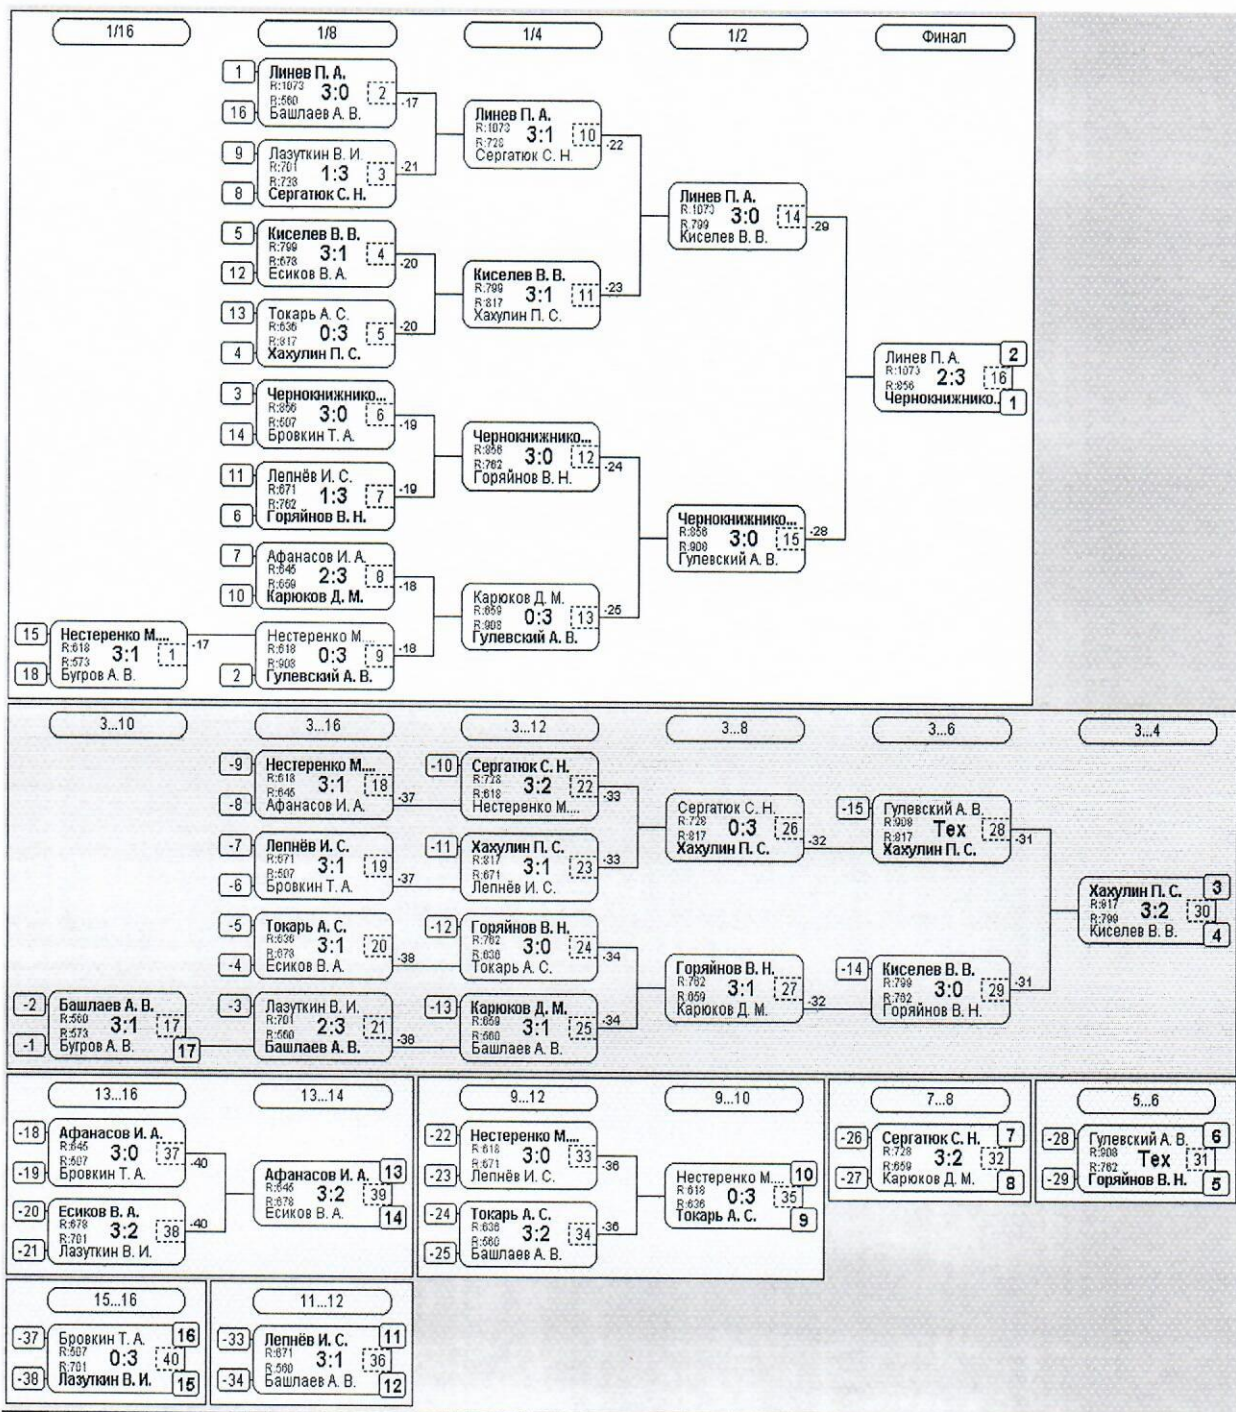

1 Финал

ЛИЧНЫЕ СОРЕВНОВАНИЯ. ЖЕНЩИНЫ.

Список участников

№	Участник	Город	Год рожд.	Рейтинг	Дельта	Место
1	Батуркина Галина Викторовна	Елец	1984	368.26	-1.00	
2	Белых Галина Алексеевна	г.Елец	2010	500.12	5.08	3
3	Богданова Олеся Евгеньевна	Липецк	2004	679.73	-4.89	2
4	Декина Елена Андреевна	Данков	2010	500.53	3.89	4
5	Заверняева Елизавета Васильевна	Данков	2009	236.73	1.03	
6	Икрянникова Вероника Витальевна	Липецкая обл., Липецк	2008	417.69	27.47	1
7	Комарова Ксения Евгеньевна	Грязи	2010	406.17	12.06	7
8	Куржунова Ольга Владимировна	--, Липецк	1989	188.47	-0.52	
9	Максимова Людмила Алексеевна	Усмань	1975	161.85	0.00	
10	Михеева Екатерина Владимировна	Данков-Елец	2001	486.63	-4.38	
11	Романова Мария Олеговна	Данков	2010	475.33	-6.84	8
12	Сергачук Татьяна Юрьевна	Липецк	1982	656.10	-10.20	5
13	Строева Кристина Михайловна	Липецк	2011	367.86	11.68	6
14	Фалеева Анна Михайловна	Данков	2011	329.05	7.59	9

Главный судья
Главный секретарь