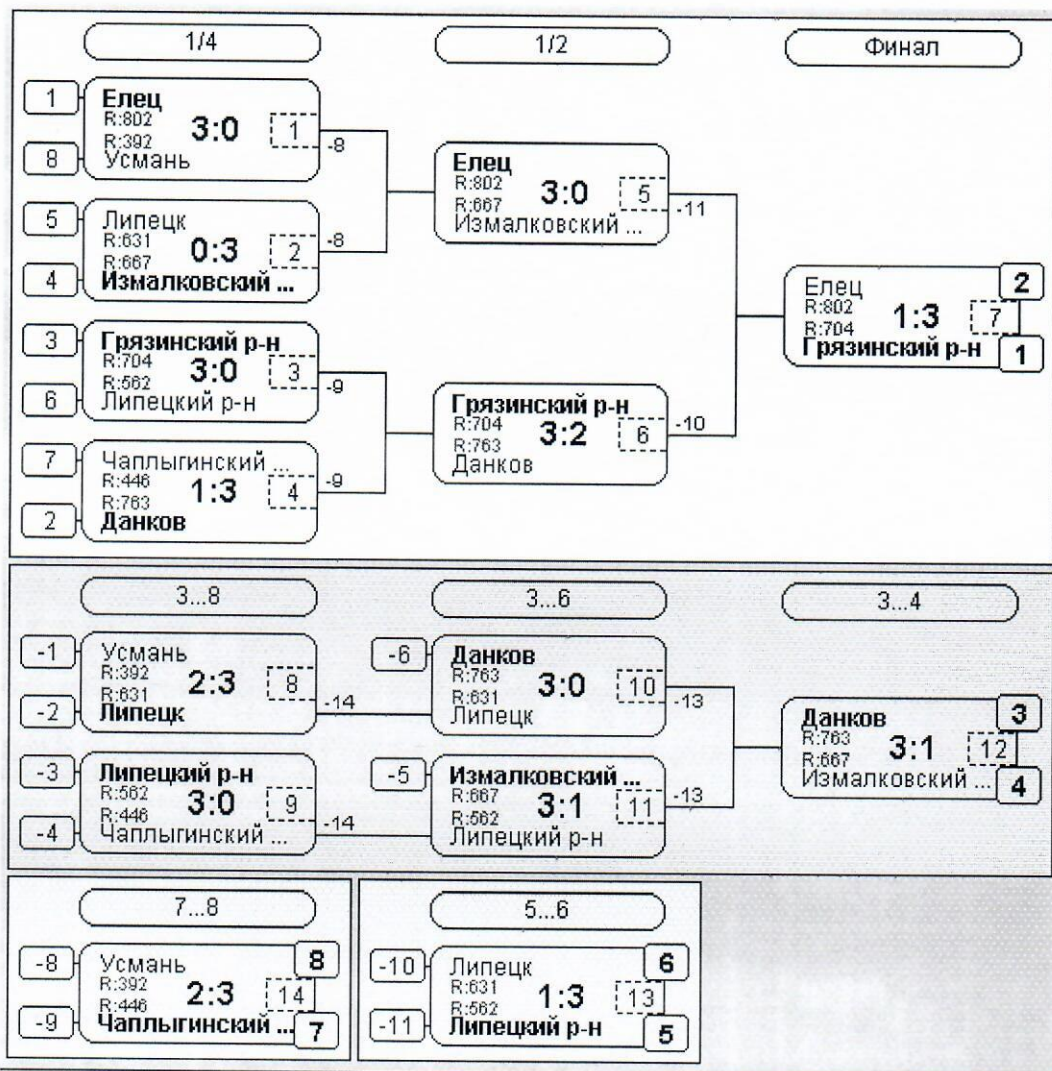

ТУРНИРНАЯ ТАБЛИЦА