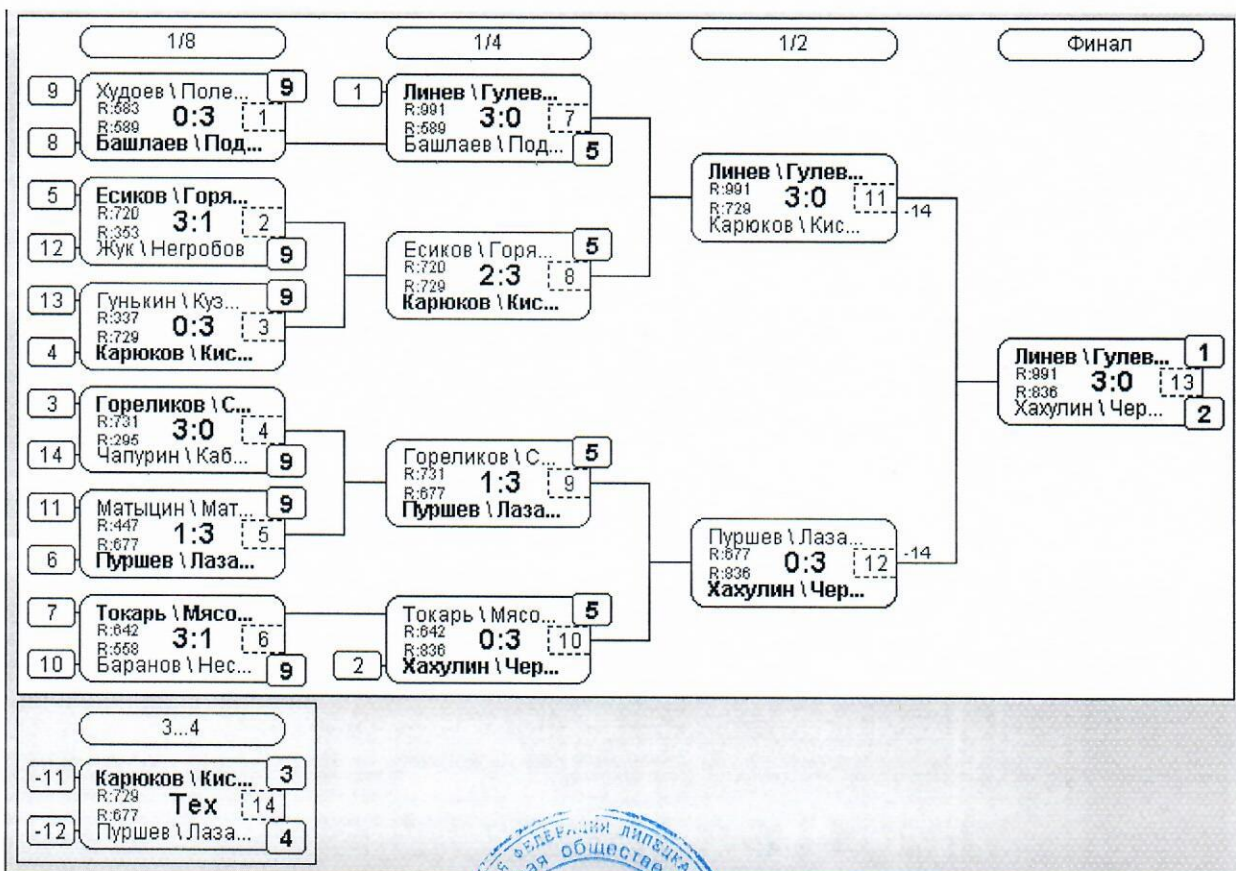

ПАРНЫЕ МУЖСКИЕ СОРЕВНОВАНИЯ

Список участников

N	Участник	Город	Год рожд.	Рейтинг	Дельта	Место
1	Баранов \ Нестеренко			558.10	0.00	9
2	Башлаев \ Подколзин			589.07	0.00	5
3	Гореликов \ Сергатов			730.68	0.00	5
4	Гунькин \ Кузьменко			337.26	0.00	9
5	Есиков \ Горайнов			720.05	0.00	5
6	Жук \ Негробов			353.27	0.00	9
7	Карюков \ Киселев			728.88	0.00	3
8	Линев \ Гулевский			990.58	0.00	1
9	Матыцин \ Матыцин			447.12	0.00	9
10	Пуршев \ Лазарев			677.47	0.00	4
11	Токарь \ Мясоедов			641.72	0.00	5
12	Хахулин \ Чернокужников			836.38	0.00	2
13	Худоев \ Поленников			583.06	0.00	9
14	Чалурич \ Кабанцов			295.44	0.00	9

Турнирная таблица

Главный судья
Главный секретарь