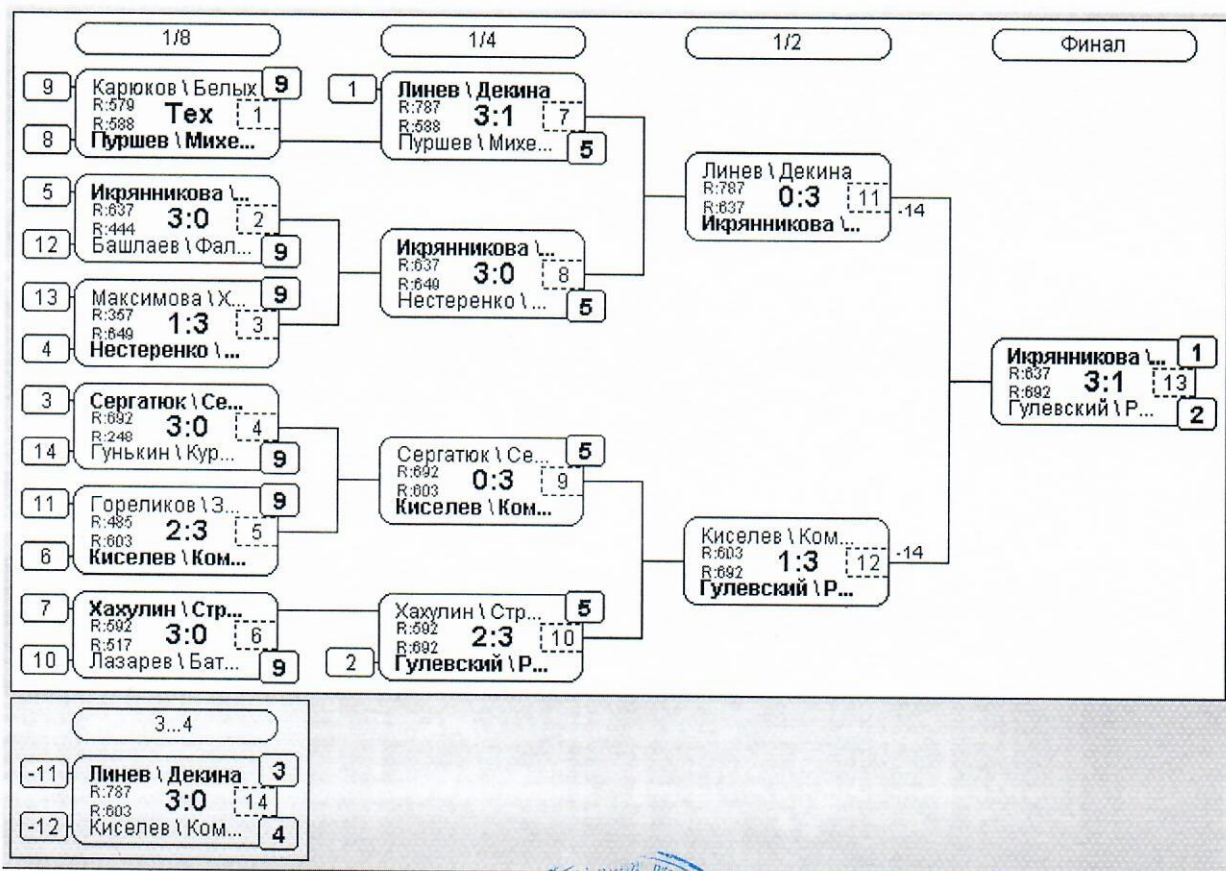

ПАРНЫЕ МИКСТ СОРЕВНОВАНИЯ

Список участников

N	Участник	Город	Год рожд.	Рейтинг	Дельта	Место
1	Башлаев \ Фалеева			444.33	0.00	9
2	Гореликов \ Заверняева			485.11	0.00	9
3	Гулевский \ Романова			691.65	0.00	2
4	Гунькин \ Куржунова			248.39	0.00	9
5	Икрянникова \ Чернокужников			636.88	0.00	1
6	Карюков \ Бельх			579.43	0.00	9
7	Киселев \ Комарова			602.59	0.00	4
8	Лазарев \ Батуркина			516.65	0.00	9
9	Линев \ Декина			786.86	0.00	3
10	Максимова \ Худоев			356.94	0.00	9
11	Нестеренко \ Богданова			649.07	0.00	5
12	Пуршев \ Михеева			588.26	0.00	5
13	Сергатык \ Сергатык			691.99	0.00	5
14	Хахулин \ Строева			592.28	0.00	5

Турнирная таблица

Главный судья
Главный секретарь