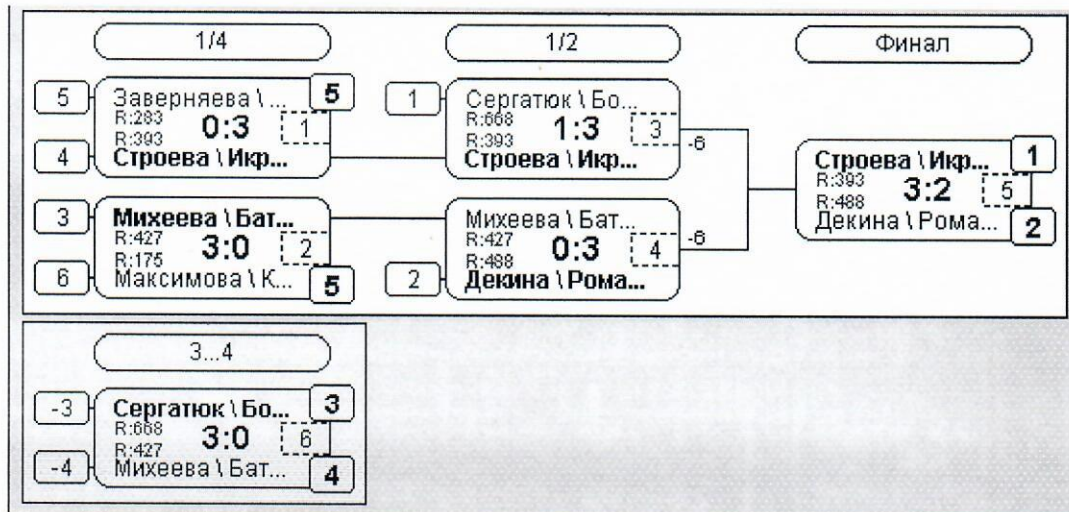

ПАРНЫЕ ЖЕНСКИЕ СОРЕВНОВАНИЯ

Список участников

N	Участник	Город	Год рожд.	Рейтинг	Дельта	Место
1	Декина \ Романова			487.93	0.00	2
2	Заверняева \ Фалеева			282.89	0.00	5
3	Максимова \ Куржунова			175.16	0.00	5
4	Михеева \ Батуркина			427.44	0.00	4
5	Сергatyк \ Богданова			667.91	0.00	3
6	Строева \ Икрянникова			392.77	0.00	1

Турнирная таблица