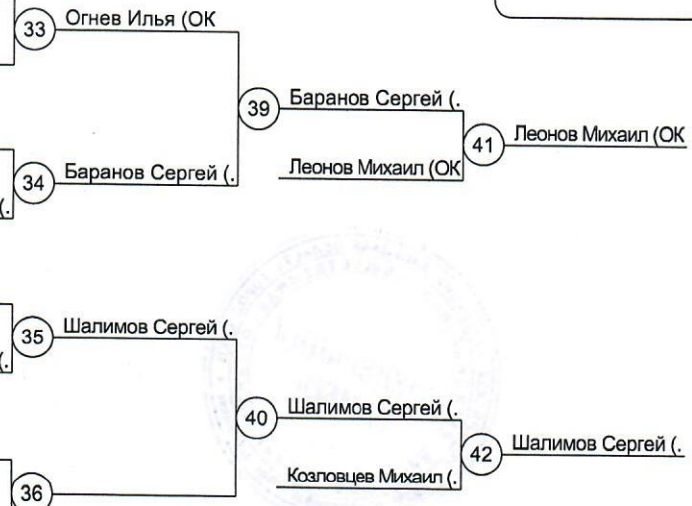

Гюльяхмедов Н. 43

Гюльяхмедов Н. 38

Мочалин Дмитрий (. 37)

- Результаты**
1. Гюльяхмедов Н.
 2. Мочалин Дмитрий (ОК СШОР)
 3. Шалимов Сергей (ОК СШОР)
 3. Леонов Михаил (ОК СШОР)
 5. Баранов Сергей (Елецкий р-н)
 5. Козловцев Михаил (Твое С. СШОР)
 7. Огнев Илья (ОК СШОР)

Утешение

29	33	Огнев Илья (ОК)
	33	Огнев Илья (ОК)
30	34	Баранов Сергей (.)
	34	Баранов Сергей (.)
31	35	Шалимов Сергей (.)
	35	Шалимов Сергей (.)
32	36	
	36	

Протокол соревнований

Чемпионат Липецкой области по самбо среди мужчин и женщин
02.11.2022 - 03.11.2022 Елецкий район, п. Газопровод