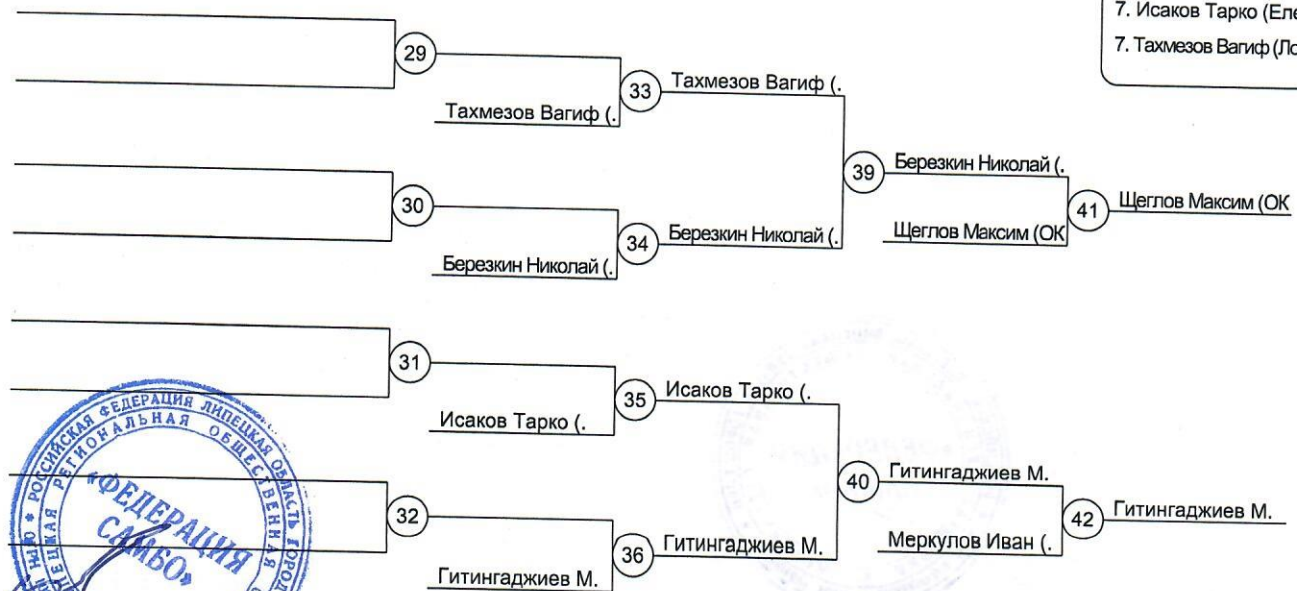

Результаты

1. Абдушукуров С.
2. Михальчук Станислав (ОК С.
3. Гитингаджиев М.
3. Щеглов Максим (ОК СШОР)
5. Меркулов Иван (Елецкий р-н)
5. Березкин Н.
7. Исаков Тарко (Елецкий р-н)
7. Тахмезов Вагиф (Локомотив г.

Утешение