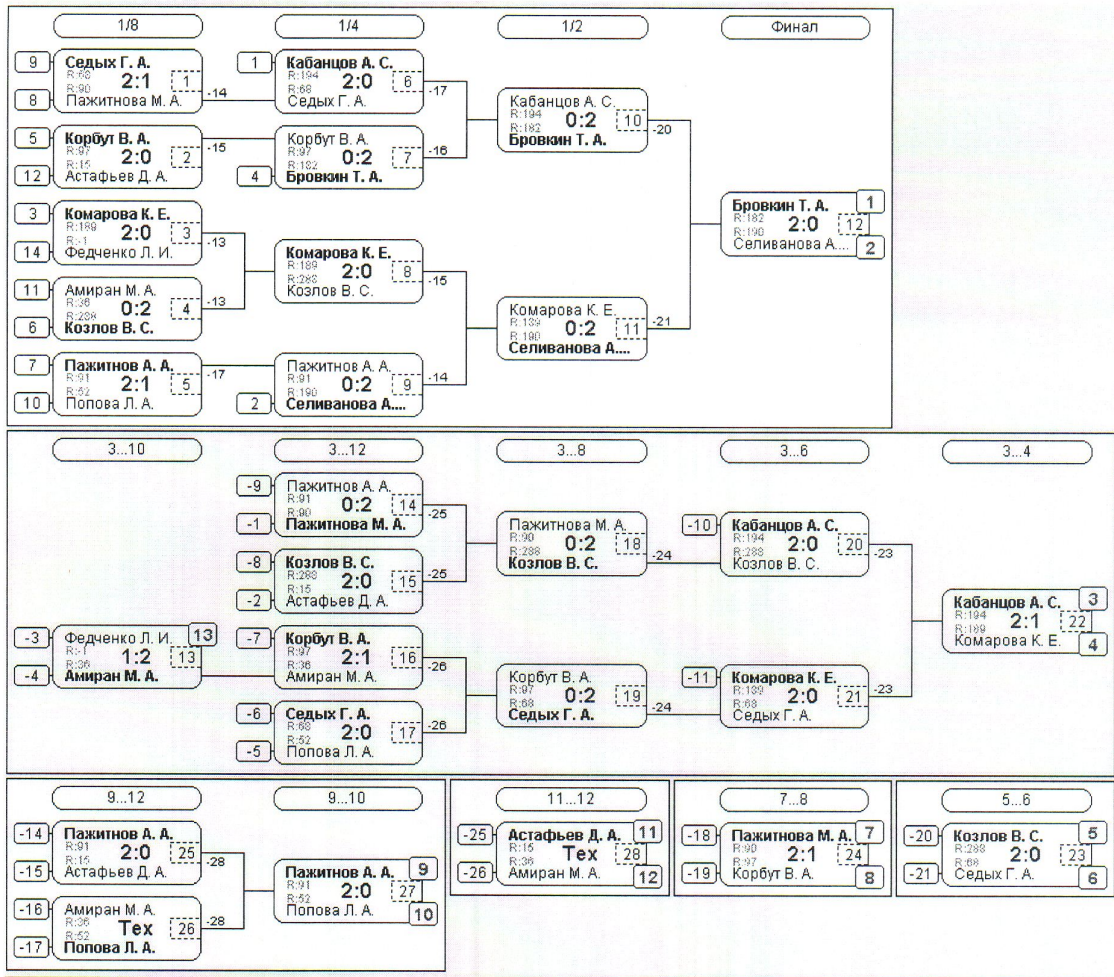

3 финал

Главный судья
Главный секретарь

Владимир Юрьевич Гулевский
Лиана Владимировна Лукьянчикова