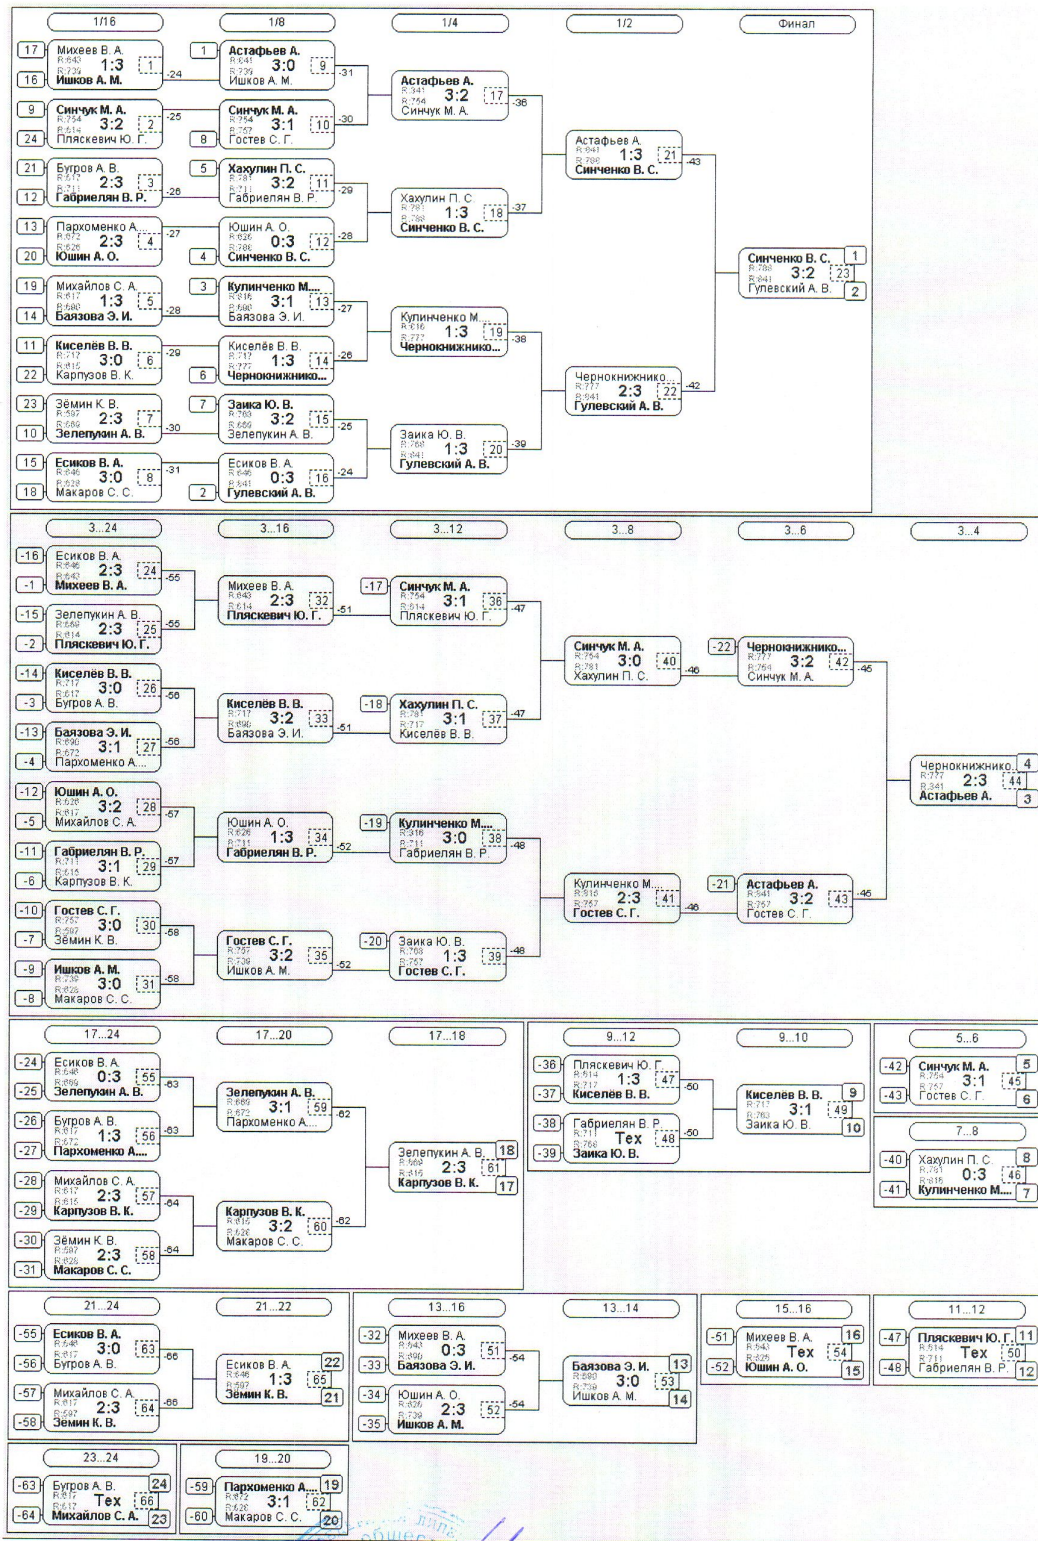

№	Участник	1	2	3	4	5	Игры	Сеты	О.	М.
1	Купчиненко М. И. Воронежская обл., ...		2:0	2:0	2:0	2:0	4:0	8:0	8	1
2	Бугров А. В. Самарская обл., То...	0:2		2:1	2:0	2:0	4:3	6:3	7	2
3	Евтеев И. В. Тамбовская обл., Т...	0:2	1:2		2:0	2:0	4:2	5:4	6	3
4	Кариюков Д. М. Липецкая обл., Лип...	0:2	0:2	0:2		2:0	4:1	2:6	5	4
5	Комарова К. Е. Грязи	0:2	0:2	0:2	0:2		4:0	0:8	4	5

Группа-5

№	Участник	1	2	3	4	5	Игры	Сеты	О.	М.
1	Хазупин П. С. Воронеж		2:0	2:0	2:0	2:0	4:0	8:0	8	1
2	Михайлов С. А. Данков	0:2		2:0	2:0	2:0	4:3	6:2	7	2
3	Худров А. А. Липецкая область	0:2	0:2		2:0	2:0	4:2	4:4	6	3
4	Купшов Е. А. Липецк	0:2	0:2	0:2		2:0	4:1	2:6	5	4
5	Корбут В. А. Грязи	0:2	0:2	0:2	0:2		4:0	0:8	4	5

Группа-7

№	Участник	1	2	3	4	5	Игры	Сеты	О.	М.
1	Завка Ю. В. Воронежская обл., ...		2:0	2:0	2:0	2:0	4:0	8:0	8	1
2	Михеев В. А. Данков	0:2		2:0	2:0	2:0	4:3	6:2	7	2
3	Карпачев Г. А. Елец	0:2	0:2		2:1	2:0	4:2	4:5	6	3
4	Стрובה К. М. Липецк	0:2	0:2	1:2		2:0	4:1	3:6	5	4
5	Пажитнов А. А. Липецкая обл., Лип...	0:2	0:2	0:2	0:2		4:0	0:8	4	5

Группа-9

№	Участник	1	2	3	4	5	Игры	Сеты	О.	М.
1	Синчук М. А. Воронежская обл., ...		2:1	2:1	2:0	2:0	4:4	8:2	8	1
2	Есиков В. А. Липецк	1:2		2:1	2:0	2:0	4:3	7:3	7	2
3	Подмосковский Е. В. Липецк	1:2	1:2		2:0	2:0	4:2	6:4	6	3
4	Васин М. А. Липецк	0:2	0:2	0:2		2:0	4:1	2:6	5	4
5	Седых Г. А. Воронежская обл., ...	0:2	0:2	0:2	0:2		4:0	0:8	4	5

Группа-11

№	Участник	1	2	3	4	5	Игры	Сеты	О.	М.
1	Киселёв В. В. Липецк		2:0	2:1	2:0	2:0	4:4	8:1	8	1
2	Пархоменко А. В. Воронежская обл., ...	0:2		2:0	2:0	2:0	4:3	6:2	7	2
3	Поленинников Н. В. Липецк	1:2	0:2		0:2	2:0	4:1	3:6	5	4
4	Муркин А. С. Тамбовская обл., Т...	0:2	0:2	2:0		2:0	4:2	4:4	6	3
5	Амиран М. А. Липецкая обл., Грязи	0:2	0:2	0:2	0:2		4:0	0:8	4	5

Группа-2

№	Участник	1	2	3	4	5	Игры	Сеты	О.	М.
1	Гулевский А. В. Липецк		2:0	2:0	2:0	2:0	4:4	8:0	8	1
2	Пляскевич Ю. Г. Тамбовская обл., Т...	0:2		2:0	2:0	2:0	4:3	6:2	7	2
3	Башлаев А. В. Данков	0:2	0:2		2:0	2:0	4:2	4:4	6	3
4	Застрожин А. Н. Липецк	0:2	0:2	0:2		2:1	4:1	2:7	5	4
5	Селиванова А. О. Грязи	0:2	0:2	0:2	1:2		4:0	1:8	4	5

Группа-4

№	Участник	1	2	3	4	5	Игры	Сеты	О.	М.
1	Синченко В. С. Ростовская область...		2:0	2:0	2:0	2:0	4:4	8:0	8	1
2	Карпузов В. К. Воронежская обл...	0:2		2:0	2:0	2:0	4:3	6:2	7	2
3	Токарь А. С. Липецкая область, ...	0:2	0:2		2:0	2:0	4:2	4:4	6	3
4	Панченко Р. И. ...	0:2	0:2	0:2		2:1	4:1	2:7	5	4
5	Бровкин Т. А. Липецкая обл., Лип...	0:2	0:2	0:2	1:2		4:0	1:8	4	5

Группа-6

№	Участник	1	2	3	4	5	Игры	Сеты	О.	М.
1	Чернокужников А. М. Липецкая обл., Лип...		2:0	2:0	2:0	2:0	4:4	8:0	8	1
2	Юшин А. О. Елец	0:2		2:1	2:0	2:0	4:3	6:3	7	2
3	Афанасов И. А. Липецк	0:2	1:2		2:0	2:0	4:2	5:4	6	3
4	Козлов В. С. Тамбовская обл., М...	0:2	0:2	0:2		0:2	4:0	0:8	4	5
5	Молодин С. А. Липецкая обл., Лип...	0:2	0:2	0:2	2:0		4:1	2:6	5	4

Группа-8

№	Участник	1	2	3	4	5	Игры	Сеты	О.	М.
1	Гостев С. Г. Липецк		2:0	2:0	2:0	2:0	4:4	8:0	8	1
2	Макаров С. С. Воронежская обл., ...	0:2		2:0	2:0	2:0	4:3	6:2	7	2
3	Анпилогов А. В. Тамбовская обл., М...	0:2	0:2		2:0	2:0	4:2	4:4	6	3
4	Болотов С. А. Липецкая обл., Хлев...	0:2	0:2	0:2		2:0	4:1	2:6	5	4
5	Пажитнова М. А. Липецкая обл., Лип...	0:2	0:2	0:2	0:2		4:0	0:8	4	5

Группа-10

№	Участник	1	2	3	4	5	Игры	Сеты	О.	М.
1	Ишков А. М. Липецк		0:2	2:0	2:0	2:0	4:3	6:2	7	2
2	Зелепукин А. В. Тамбовская обл., Т...	2:0		2:1	2:0	2:0	4:4	8:1	8	1
3	Клюкин С. В. Липецк	0:2	1:2		2:0	2:0	4:2	5:4	6	3
4	Арунов А. А. Липецк	0:2	0:2	0:2		2:0	4:1	2:6	5	4
5	Попова Л. А. Липецкая обл., Грязи	0:2	0:2	0:2	0:2		4:0	0:8	4	5

Группа-12

№	Участник	1	2	3	4	5	6	Игры	Сеты	О.	М.
1	Габриелян В. Р. Липецкая обл., Лип...		2:0	2:0	2:0	2:0	2:0	5:5	10:0	10	1
2	Баязова Э. И. Липецк	0:2		2:0	2:0	2:0	2:0	5:4	8:2	9	2
3	Иванов В. Н. Липецкая обл., Дан...	0:2	0:2		0:2	2:0	2:0	5:2	4:6	7	4
4	Холченков С. П. Липецк	0:2	0:2	2:0		2:0	2:0	5:3	6:4	8	3
5	Астафьев Д. А. Воронежская обл., ...	0:2	0:2	0:2	0:2		2:1	5:1	2:9	6	5
6	Федченко Л. И. Липецкая обл., Грязи	0:2	0:2	0:2	0:2	1:2		5:0	1:10	5	6

Главный судья
Главный секретарь

Владимир Юрьевич Гулевский
Лиана Владимировна Лукьянчикова

1 финал

Главный судья
Главный секретарь