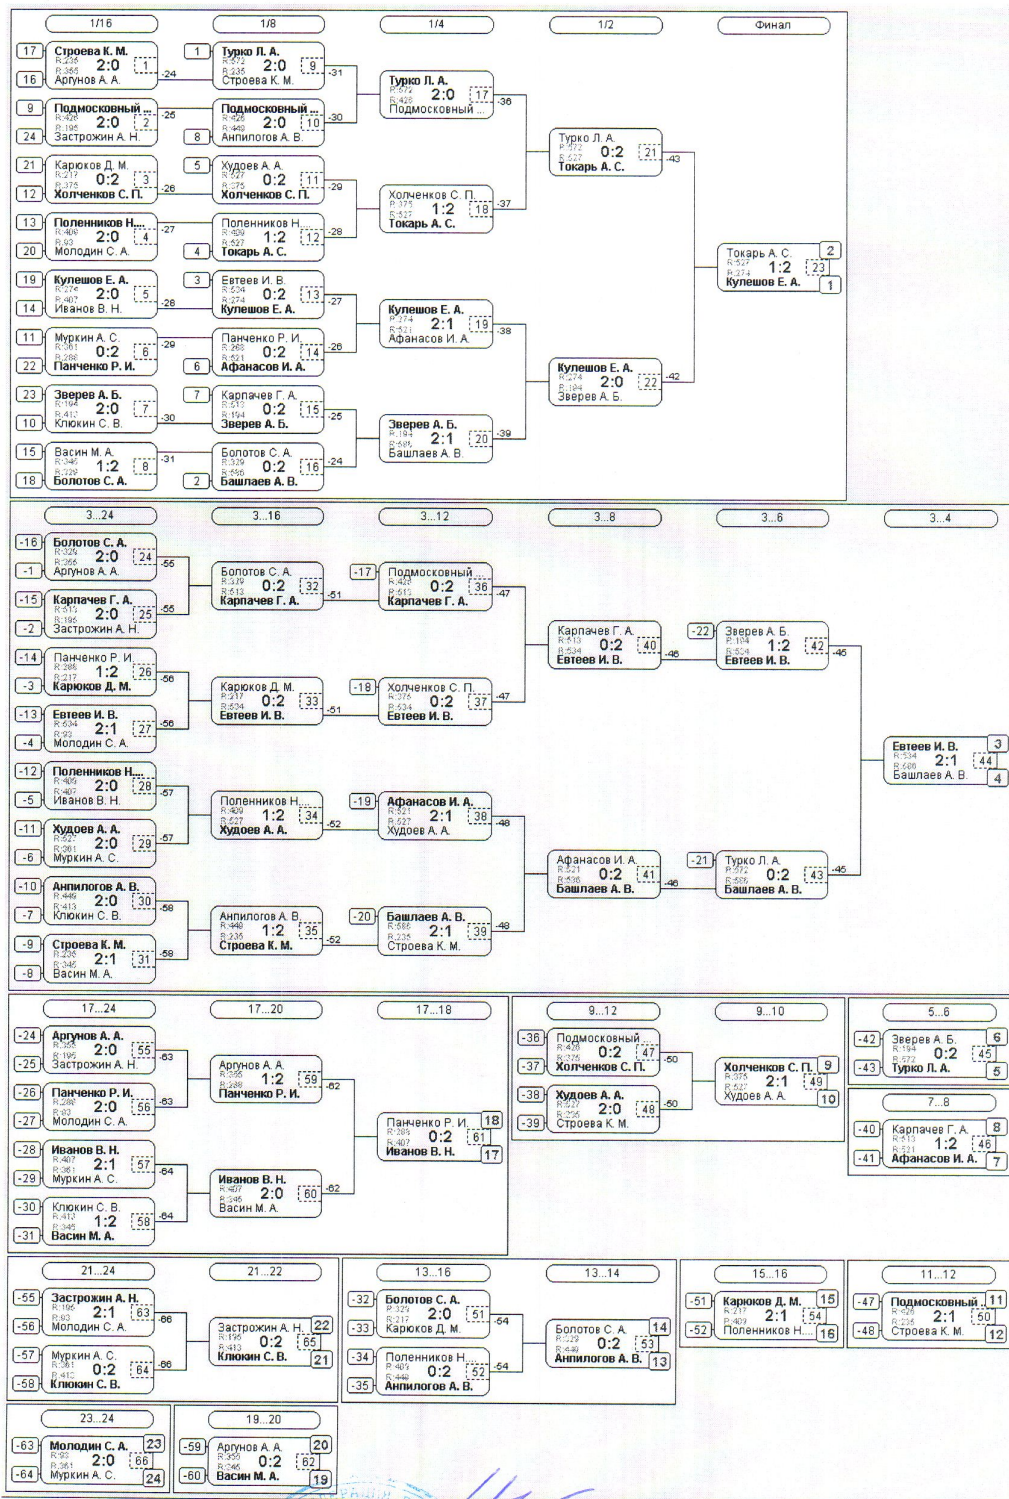

2 финал

Главный судья
Главный секретарь