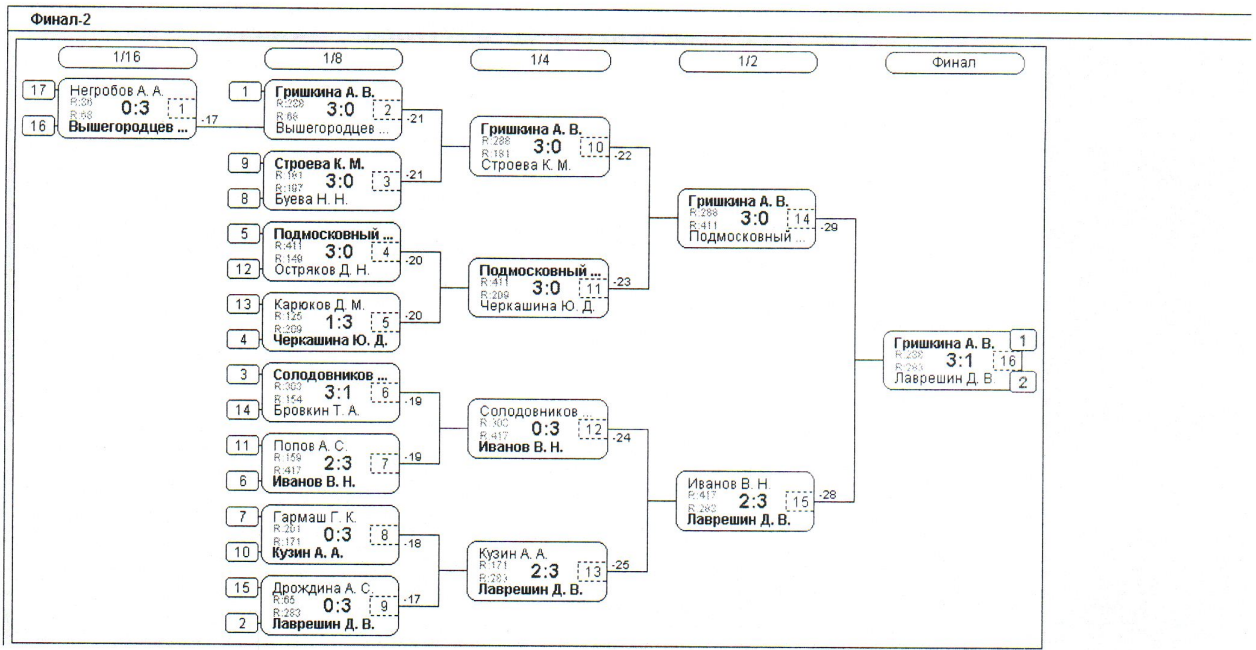

Главный судья
Главный секретарь

В.Ю. Гулевский
Л.В. Лукьянчикова