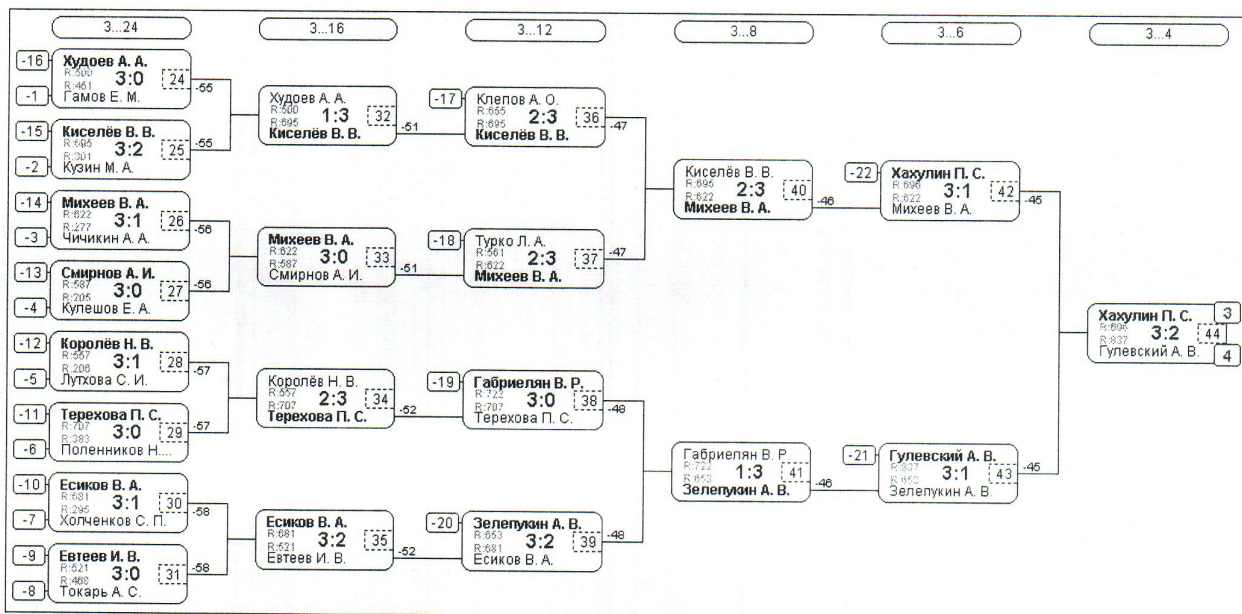

Главный судья
Главный секретарь

В.Ю. Гулевский
Л.В. Лукьянчикова