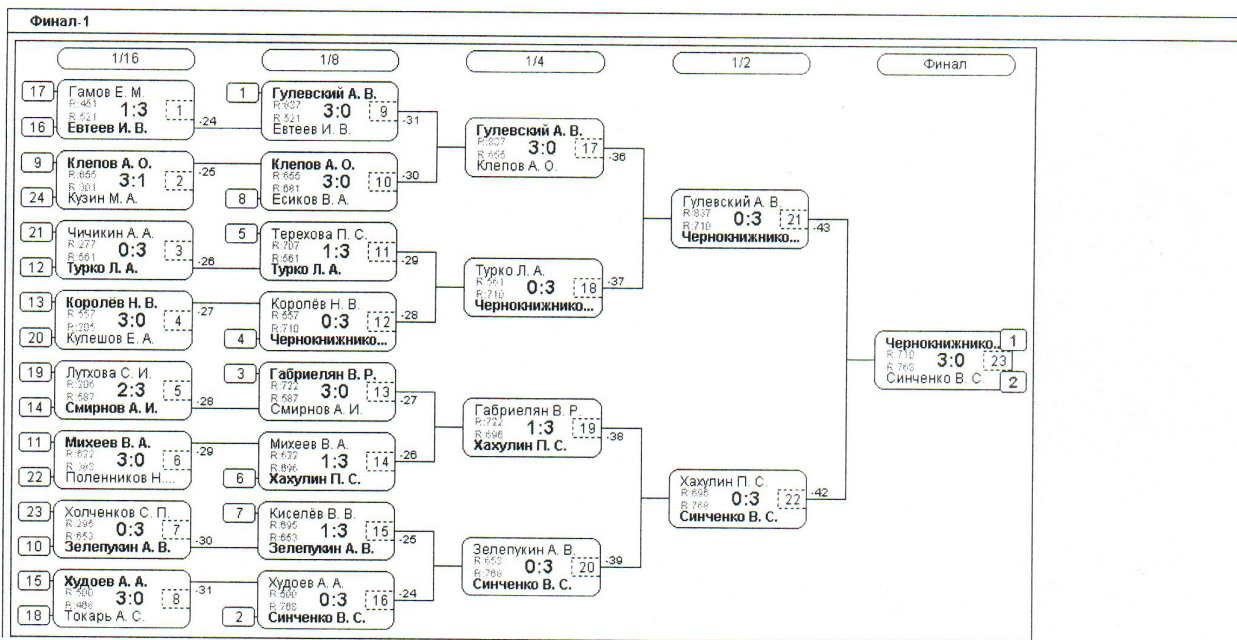

Главный судья
Главный секретарь

В.Ю. Гулевский
Л.В. Лукьянчикова