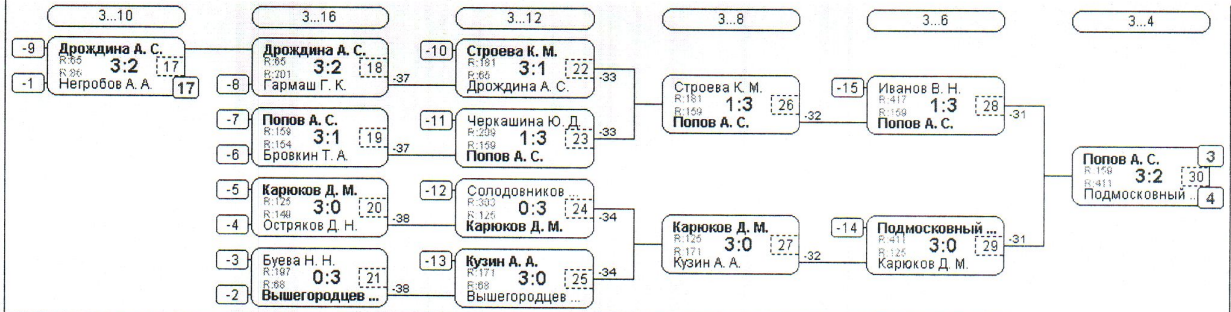

Главный судья
Главный секретарь

В.Ю. Гулевский
Л.В. Лукьянчикова