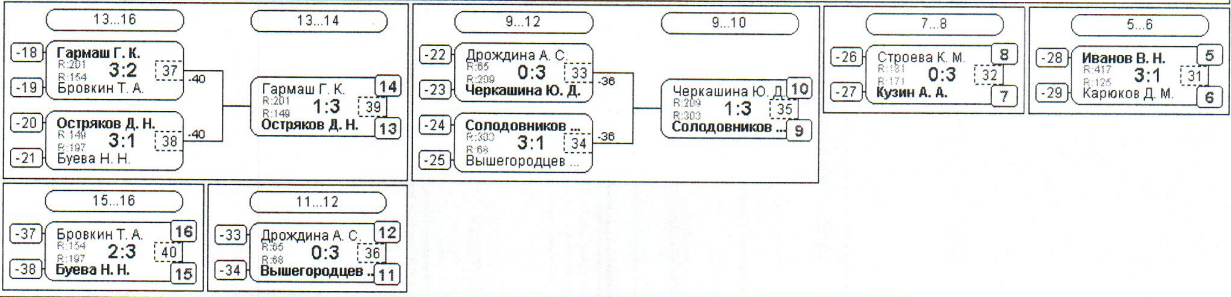

Главный судья
Главный секретарь

В.Ю. Гулевский
Л.В. Лукьянчикова