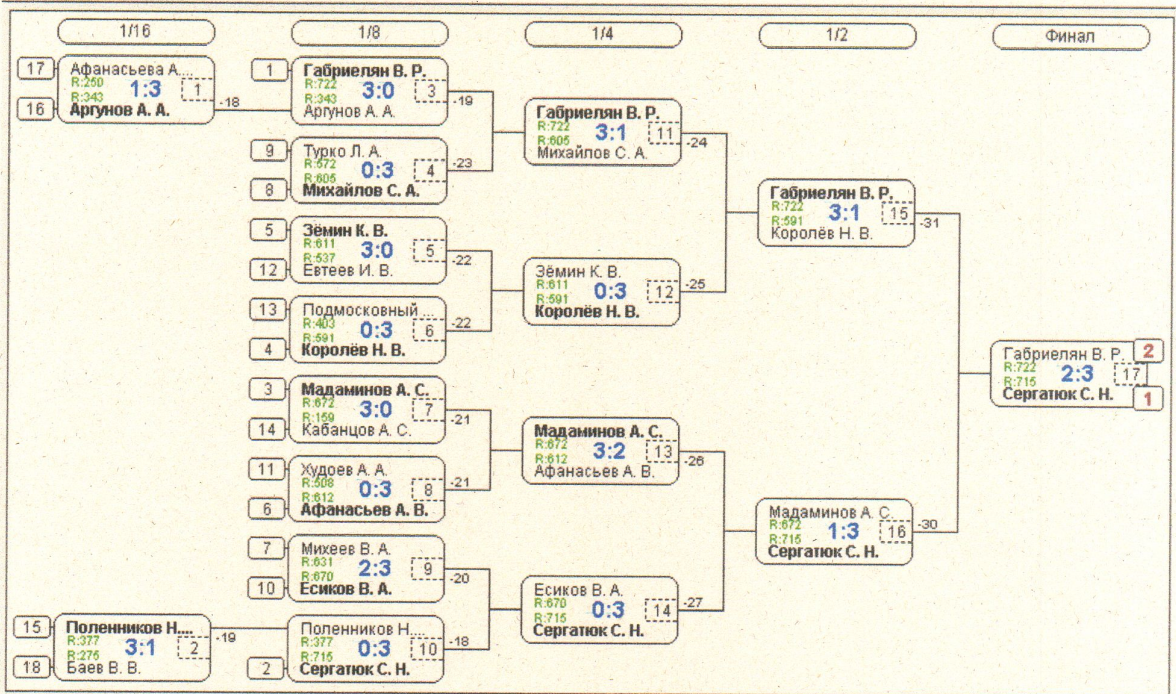

1 финал

Финал-1