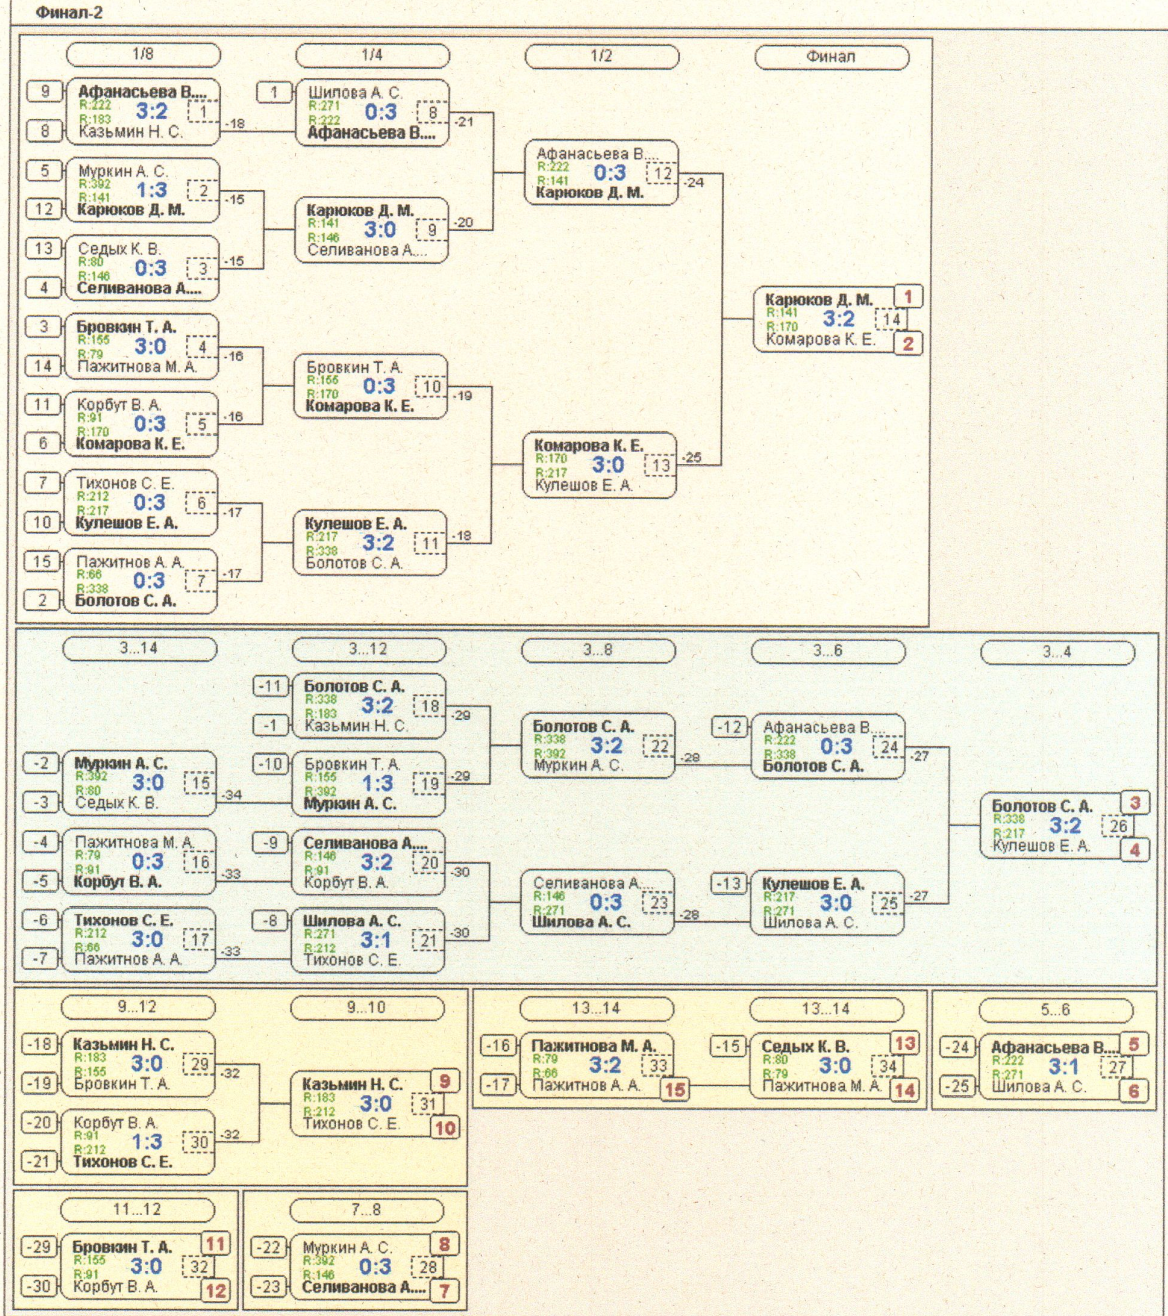

2 финал

Главный судья
Главный секретарь

Владимир Юрьевич Гулевский
Лиана Владимировна Лукьянчикова