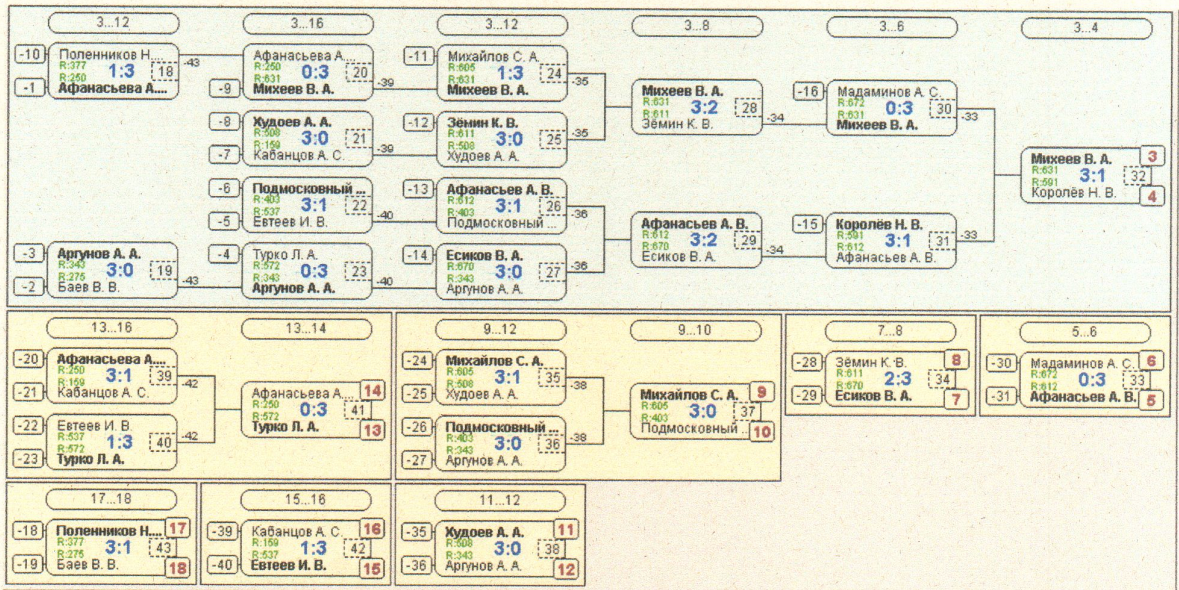

1 финал

Финал-1