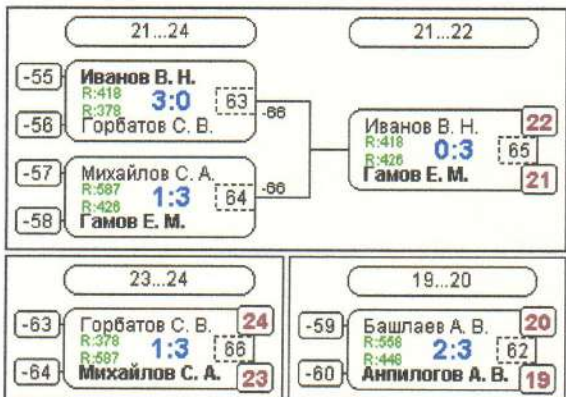

Главный судья
Главный секретарь