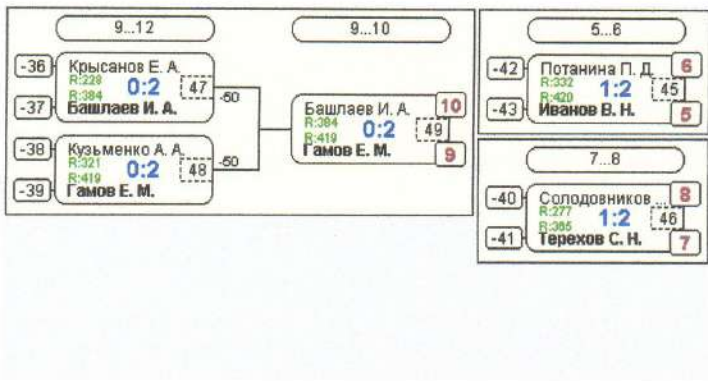

Главный судья
Главный секретарь