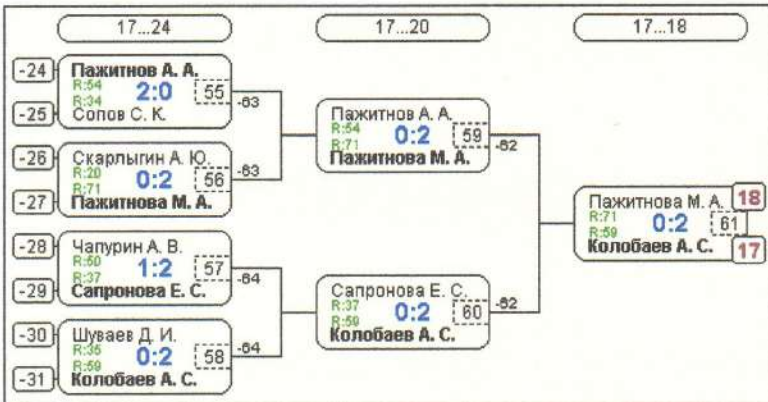

Главный судья
Главный секретарь