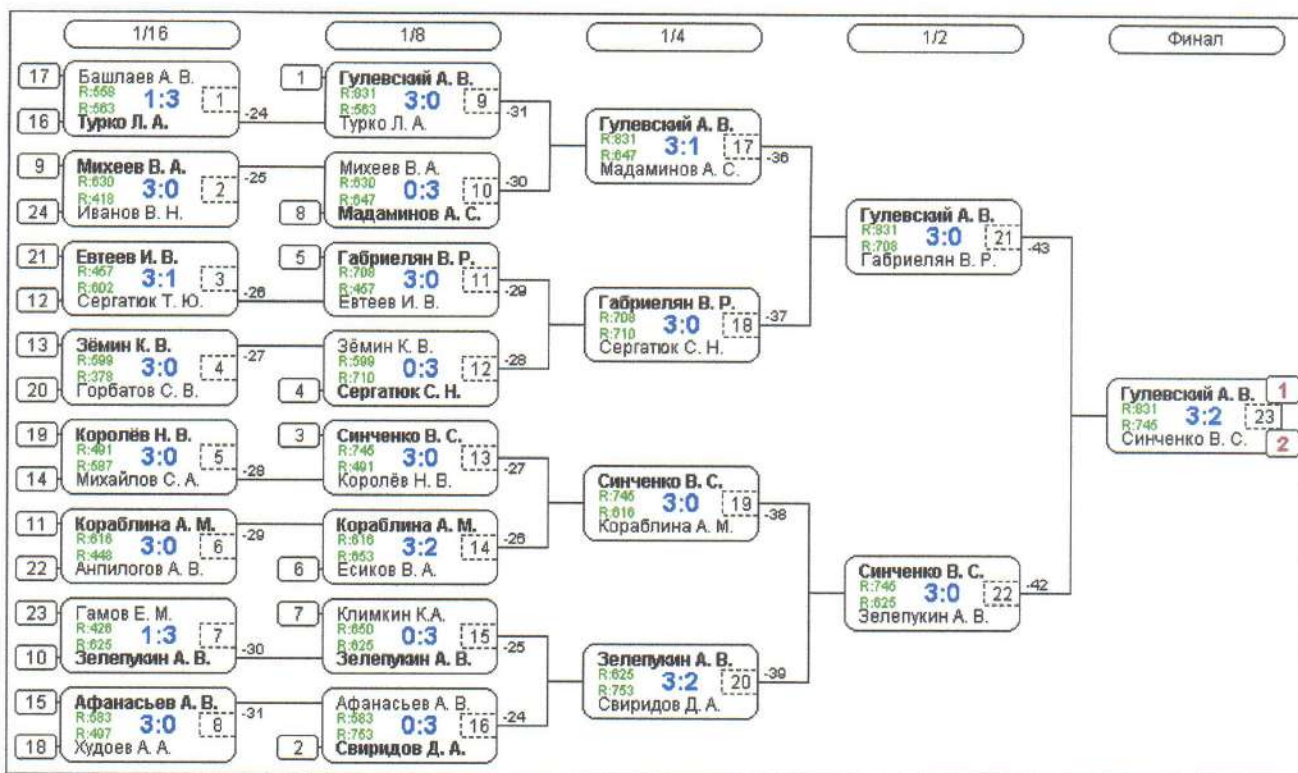

1 финал

Главный судья
Главный секретарь