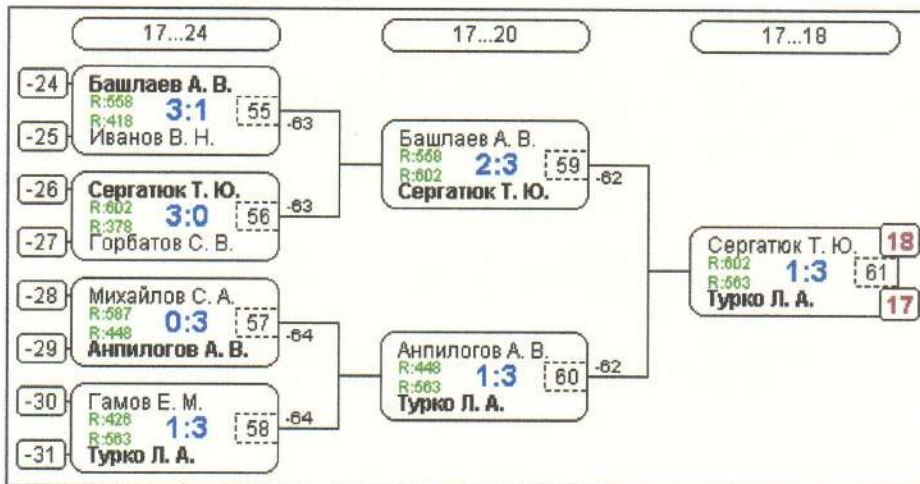

Главный судья
Главный секретарь