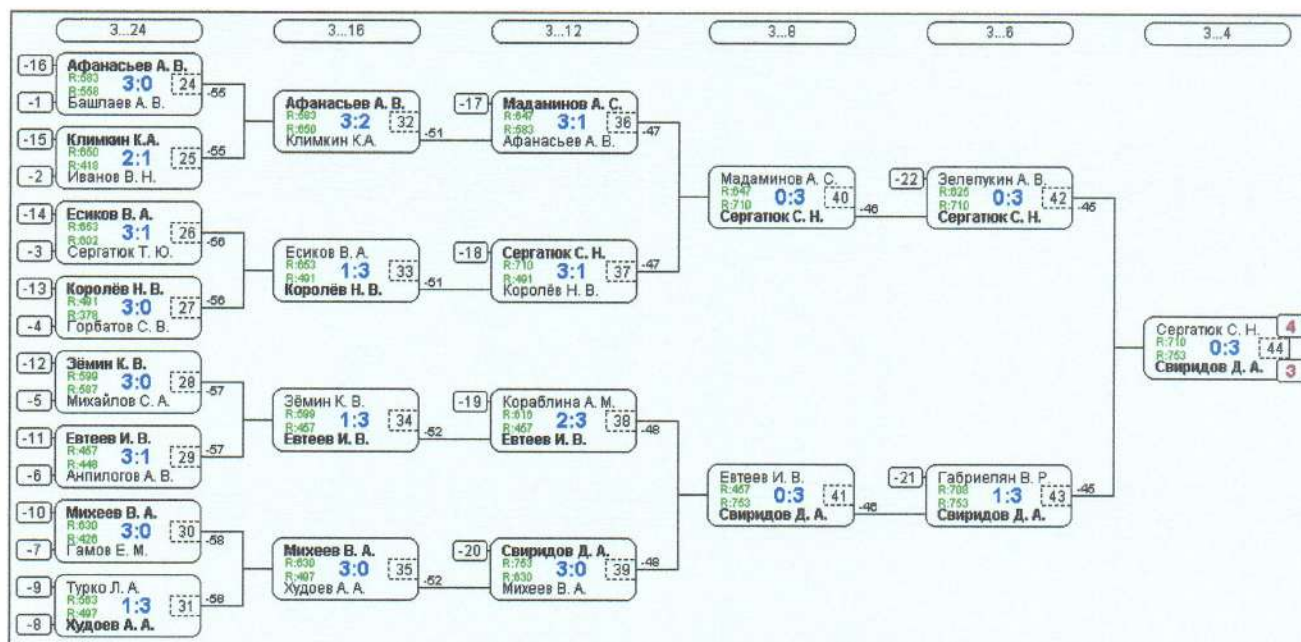

1 финал

Главный судья
Главный секретарь