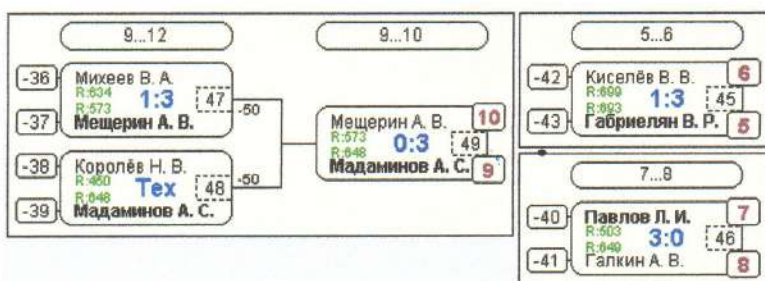

Главный судья
Главный секретарь