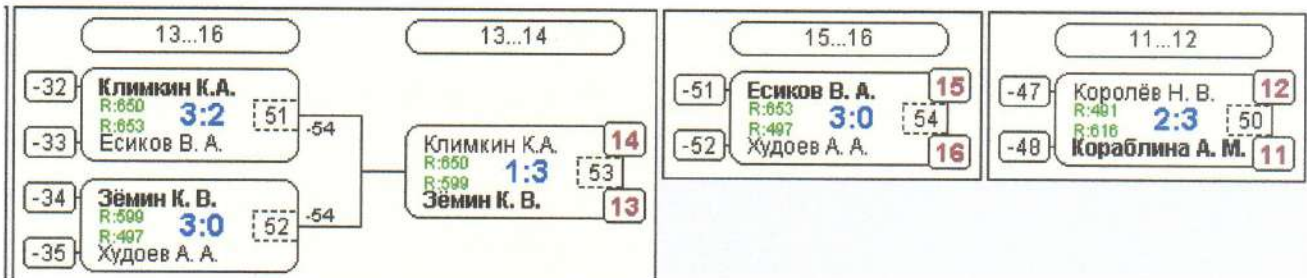

Главный судья
Главный секретарь