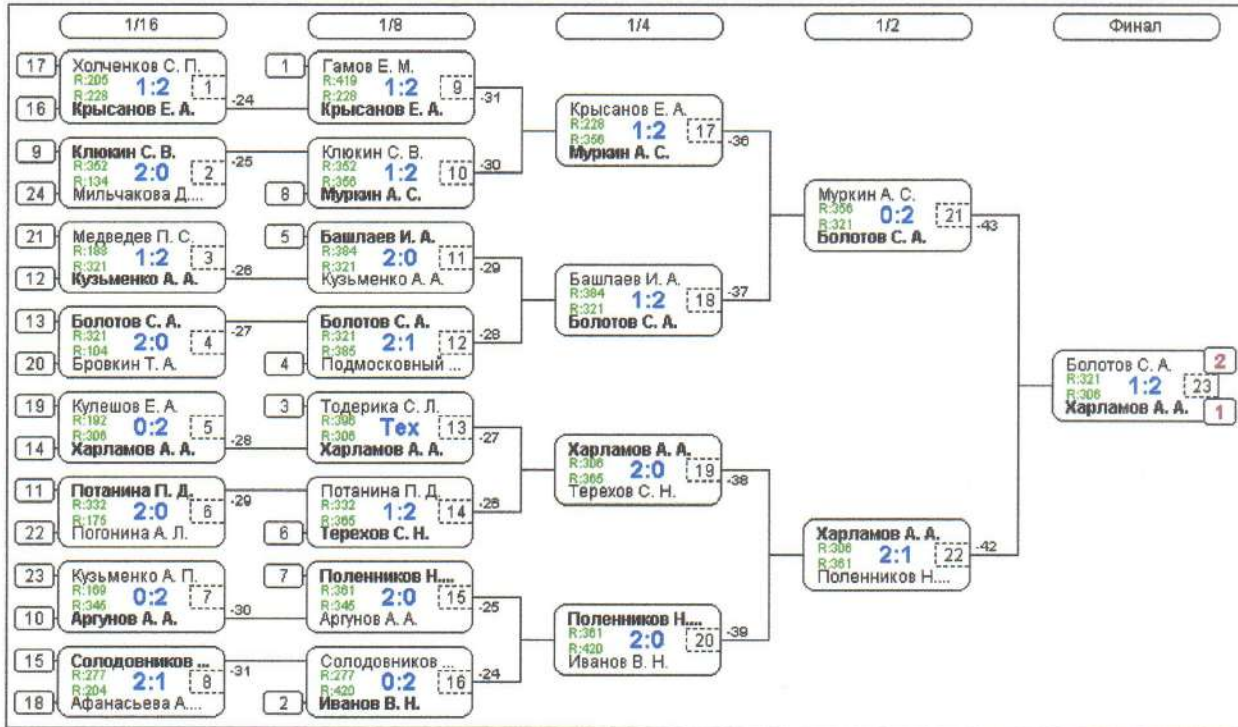

2 финал

Главный судья
Главный секретарь