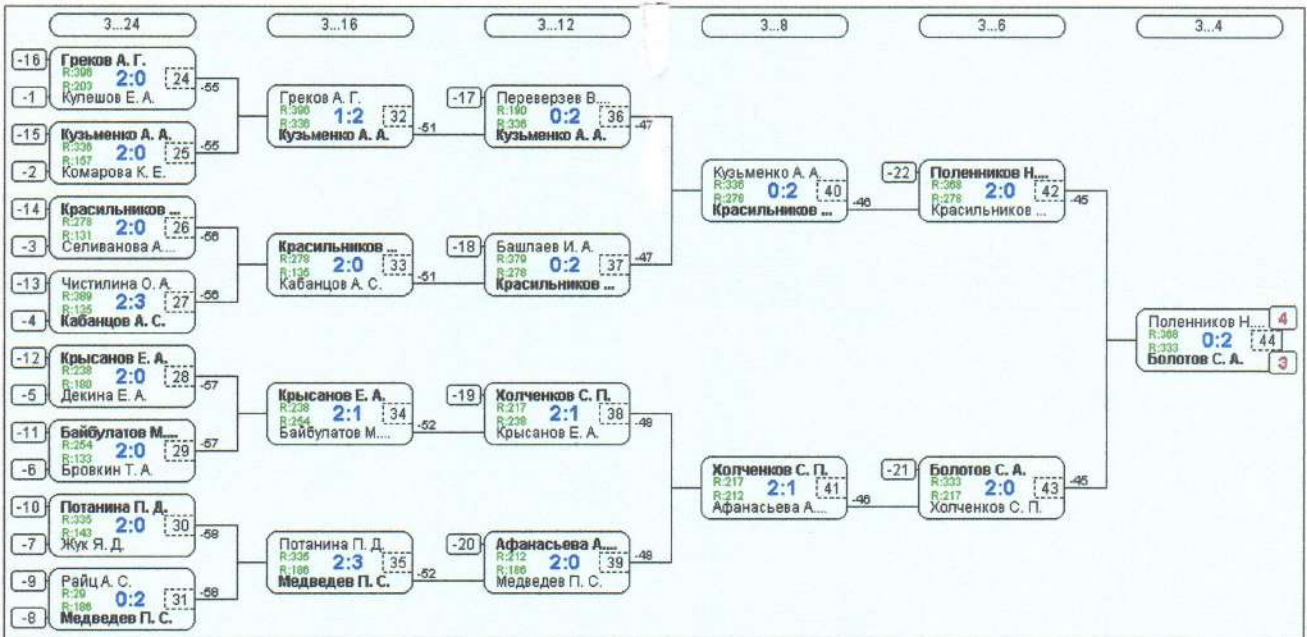

2 финал

Главный судья
Главный секретарь