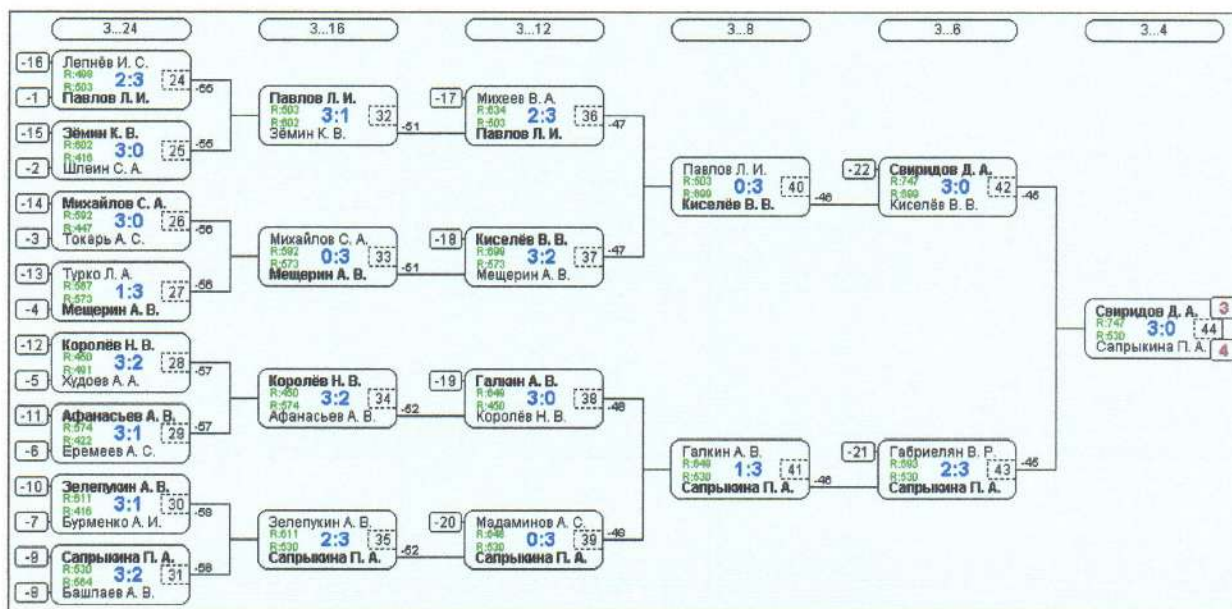

1 финал

Главный судья
Главный секретарь