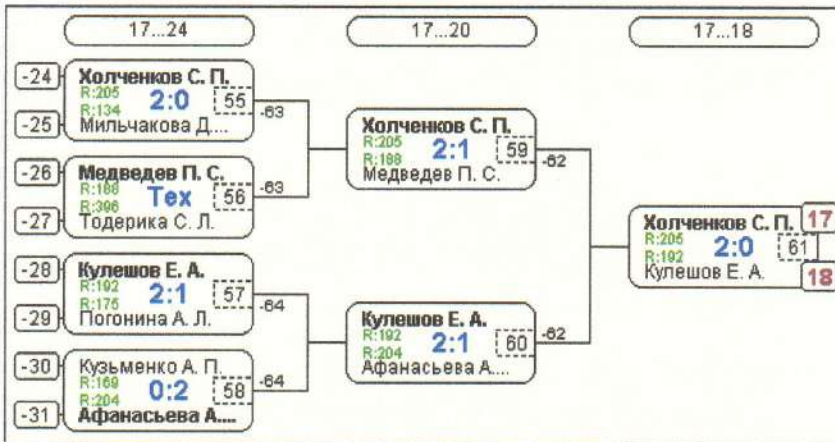

Главный судья
Главный секретарь