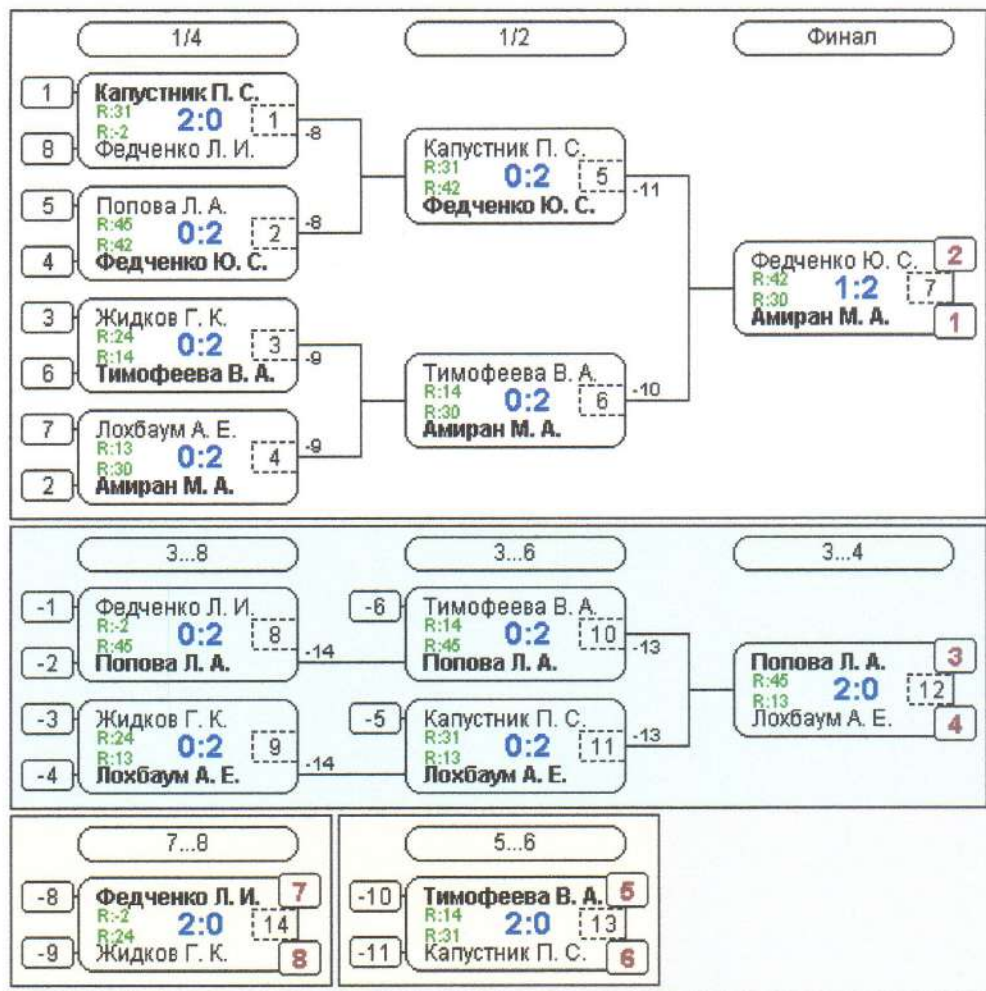

4 финал

Главный судья

Главный секретарь

В.Ю. Гулевский

Л.В. Лукьянчикова