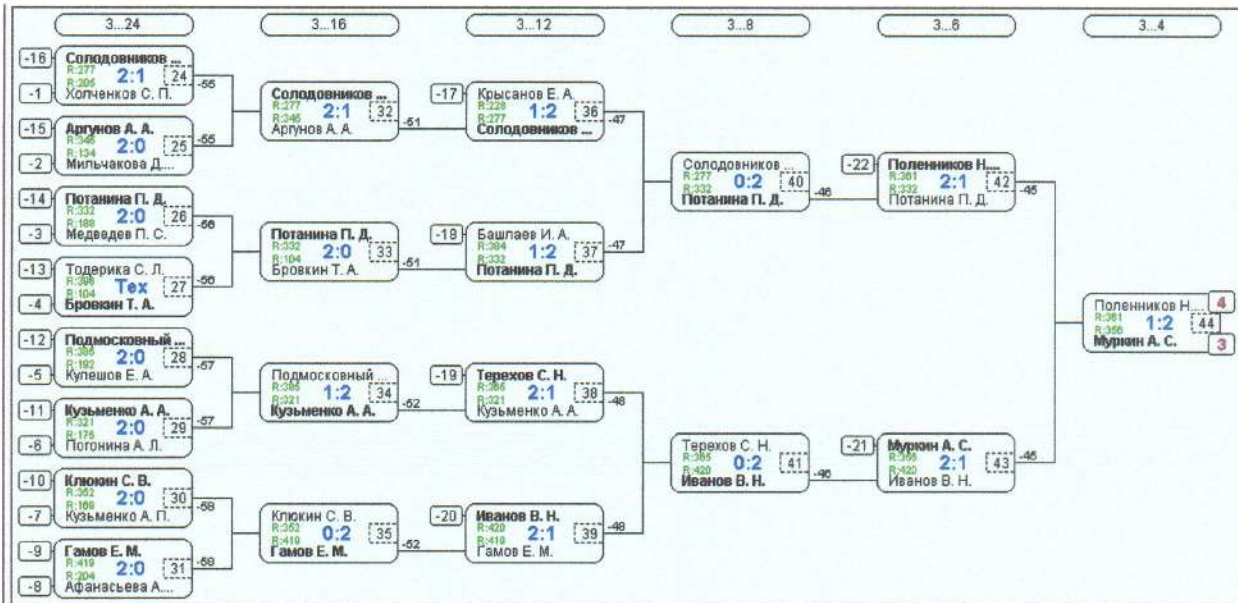

2 финал

Главный судья
Главный секретарь