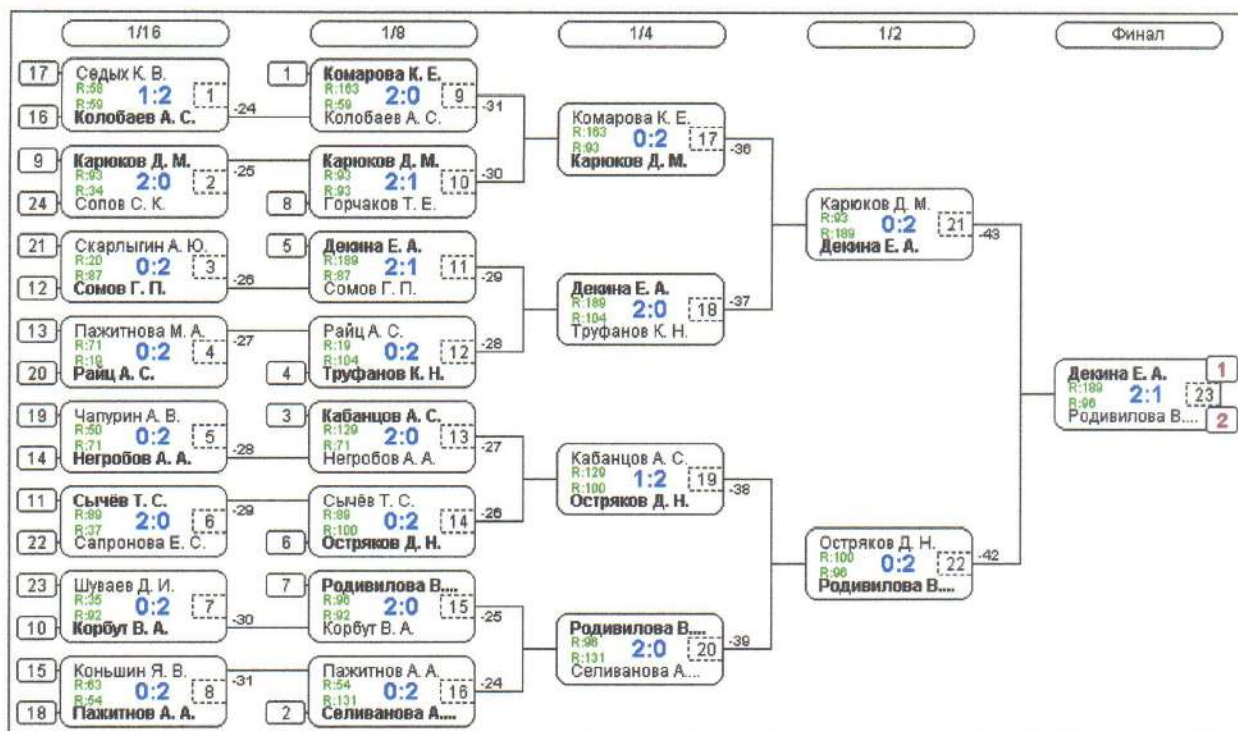

3 финал

Главный судья
Главный секретарь

В.Ю. Гулевский
Л.В. Лукьянчикова