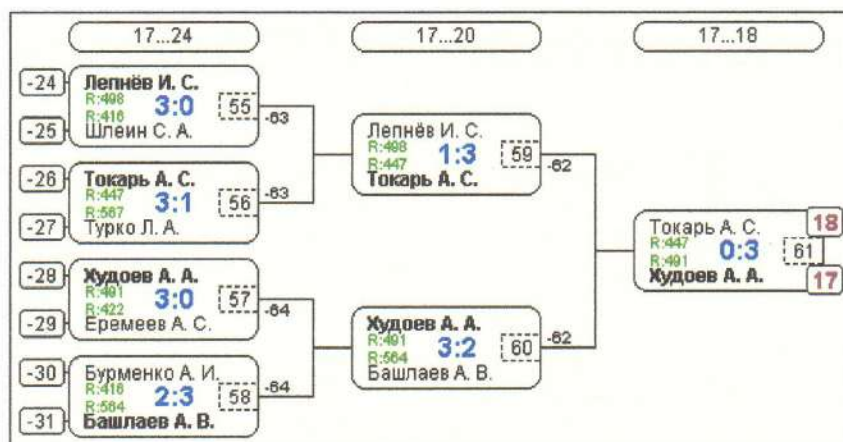

Главный судья
Главный секретарь