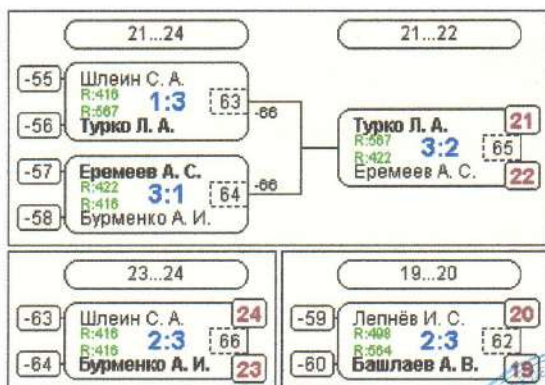

Главный судья
Главный секретарь