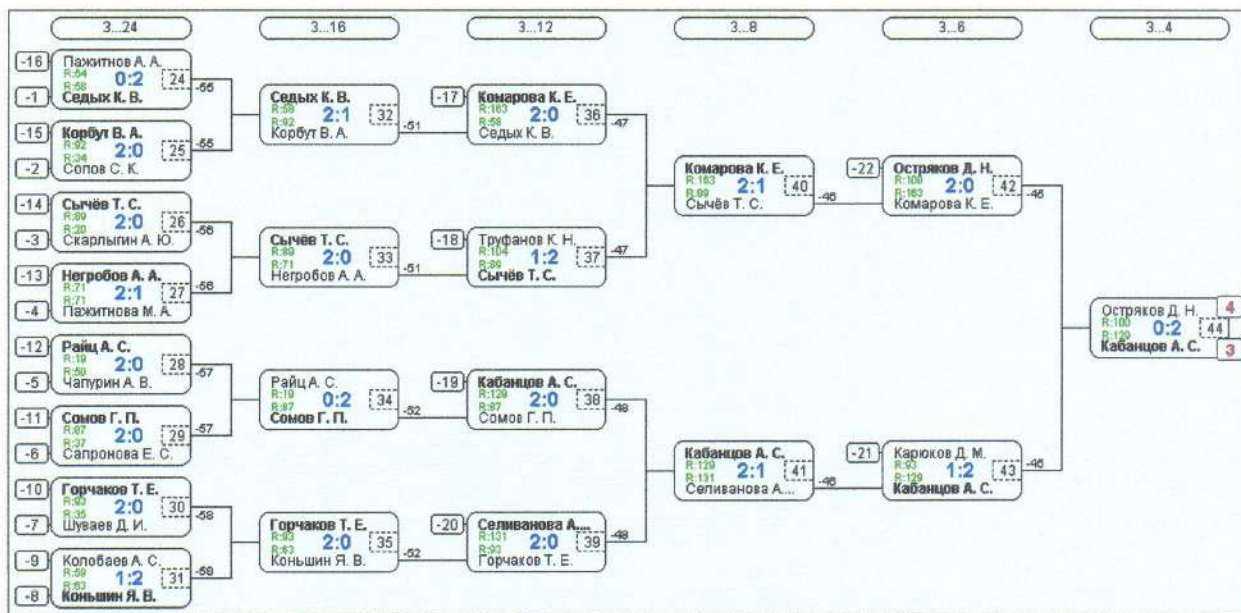

3 финал

Главный судья
Главный секретарь

В.Ю. Гулевский
Л.В. Лукьянчикова