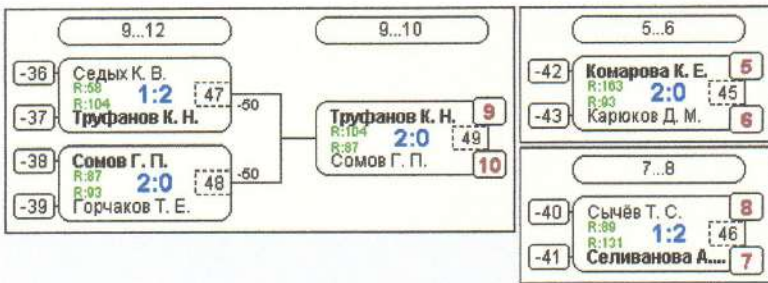

Главный судья
Главный секретарь