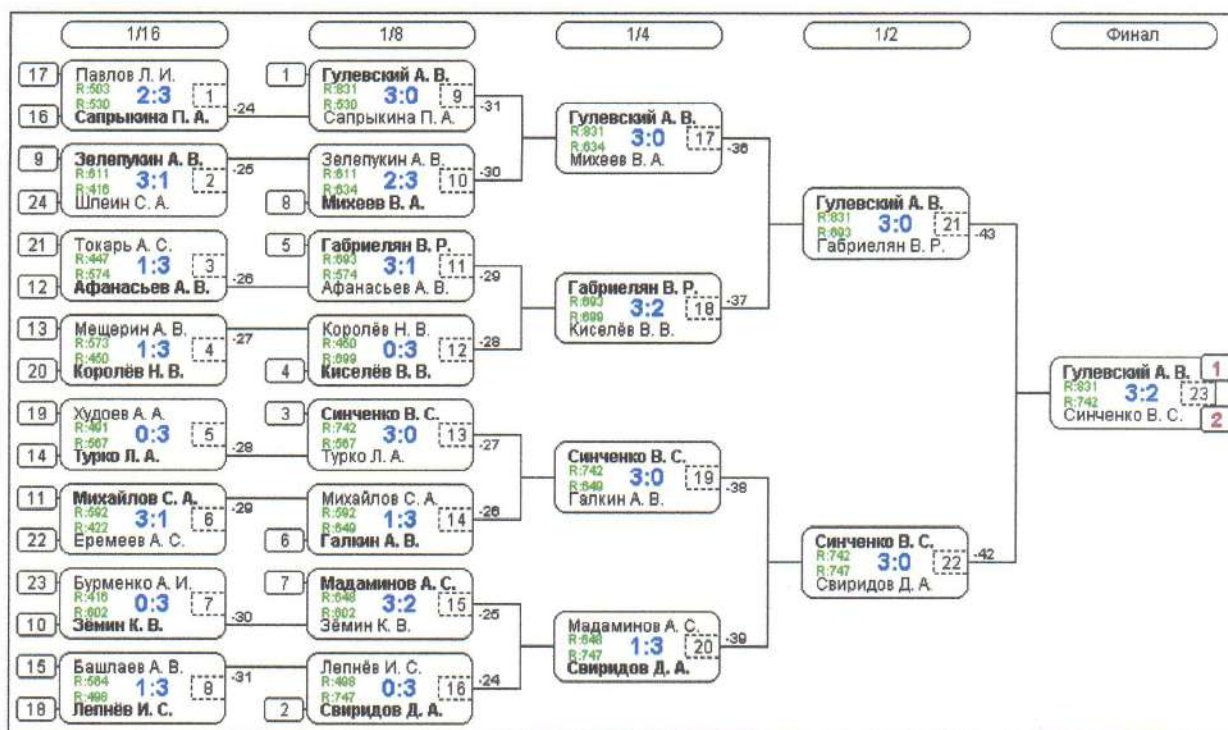

1 финал

Главный судья
Главный секретарь