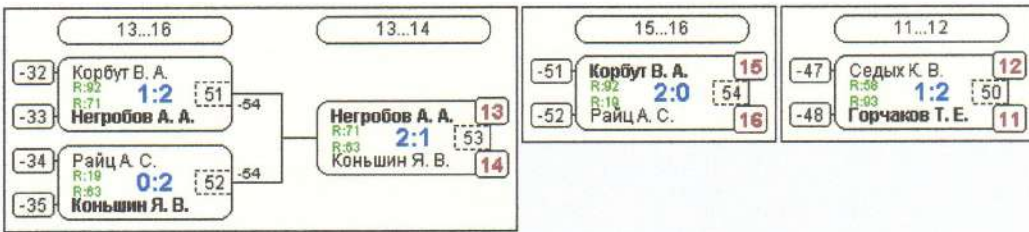

Главный судья
Главный секретарь