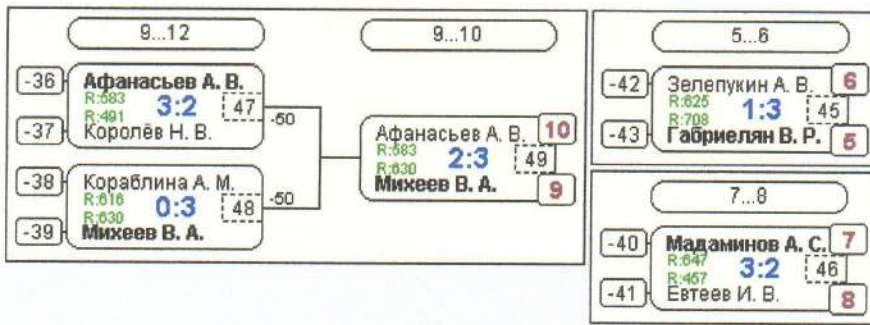

Главный судья
Главный секретарь