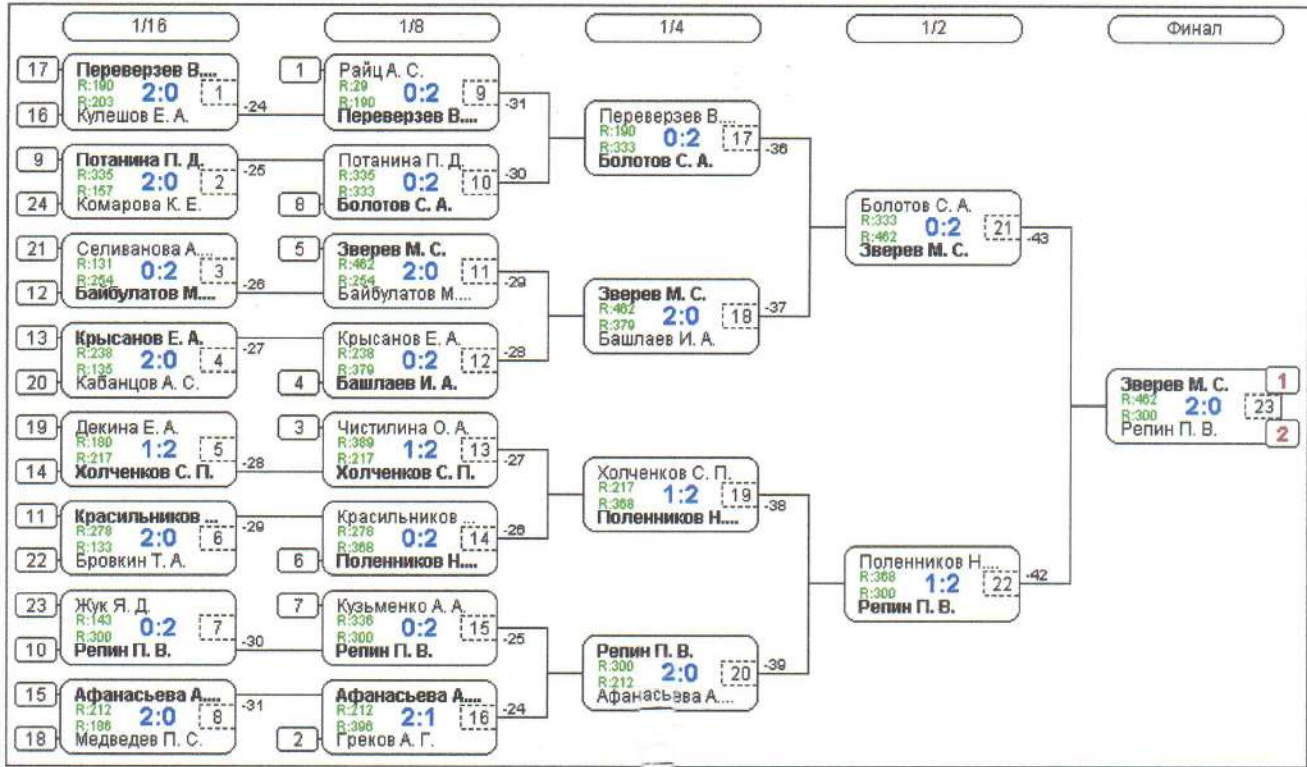

2 финал

Главный судья
Главный секретарь