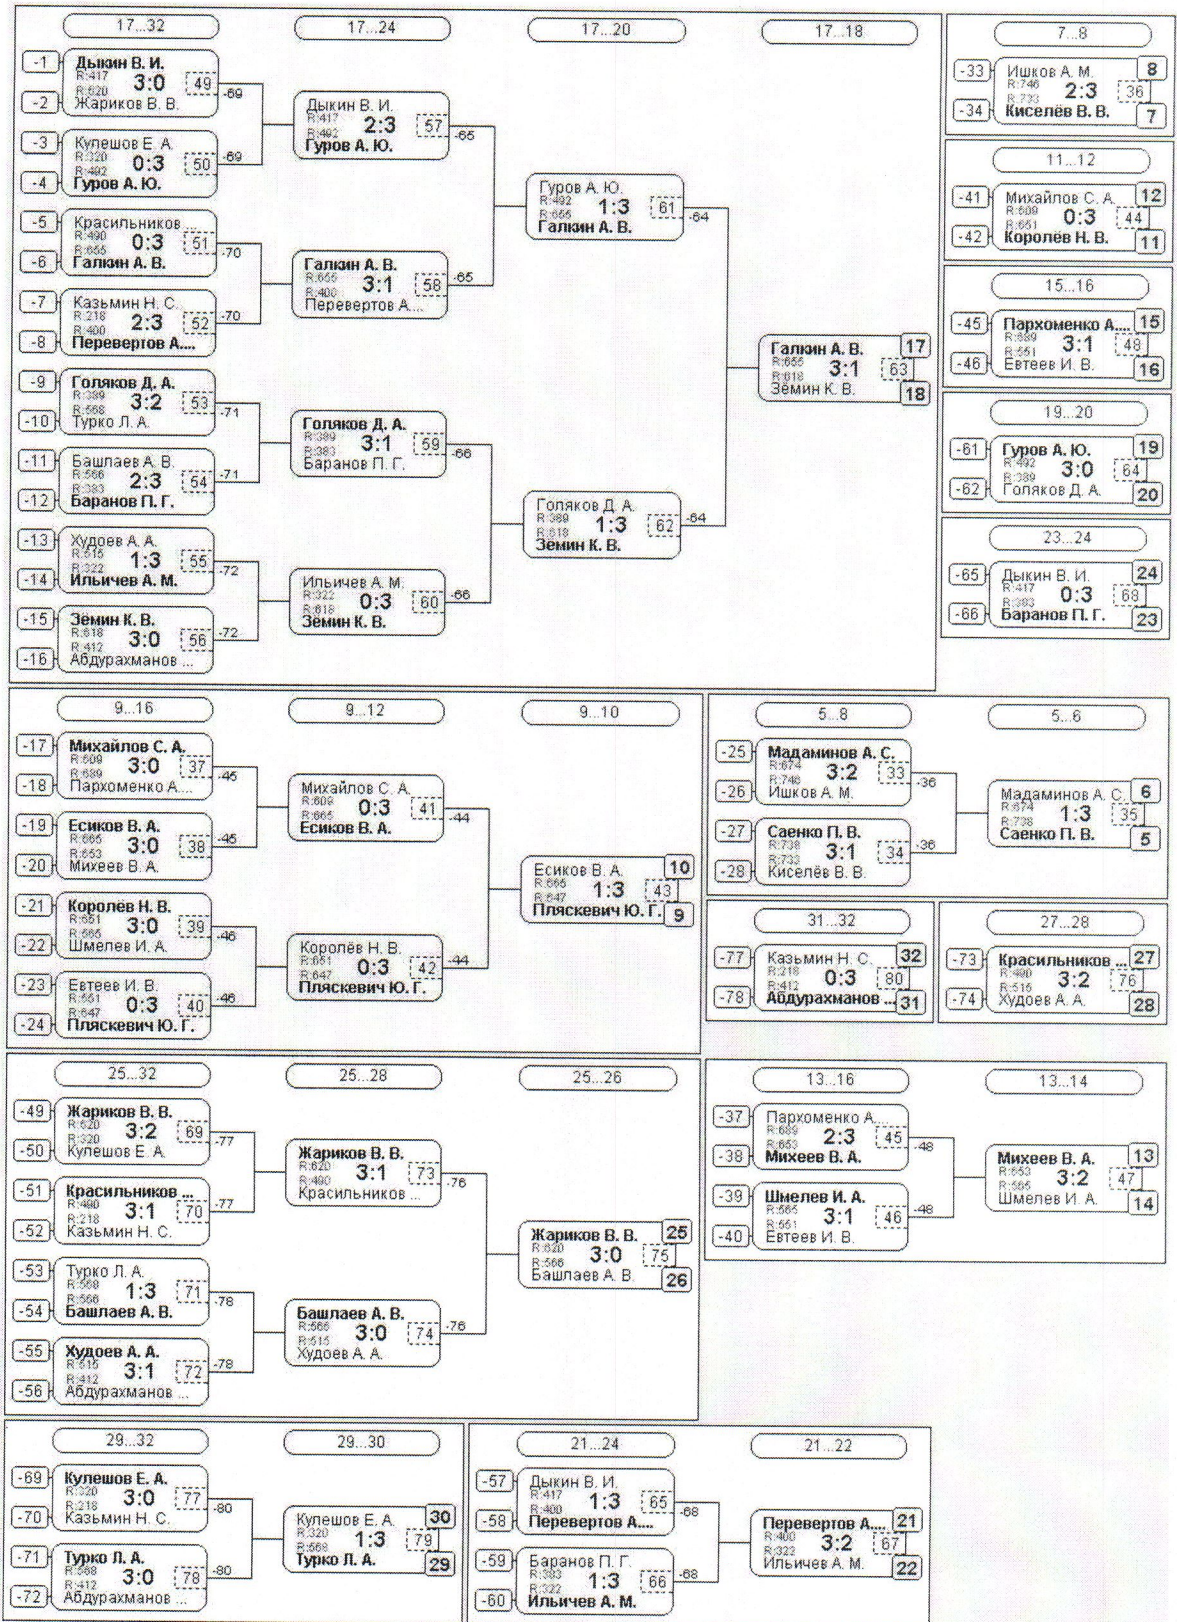

Главный судья
Главный секретарь

[Handwritten signature]

Владимир Юрьевич Гулевский
Лиана Владимировна Лукьянчикова