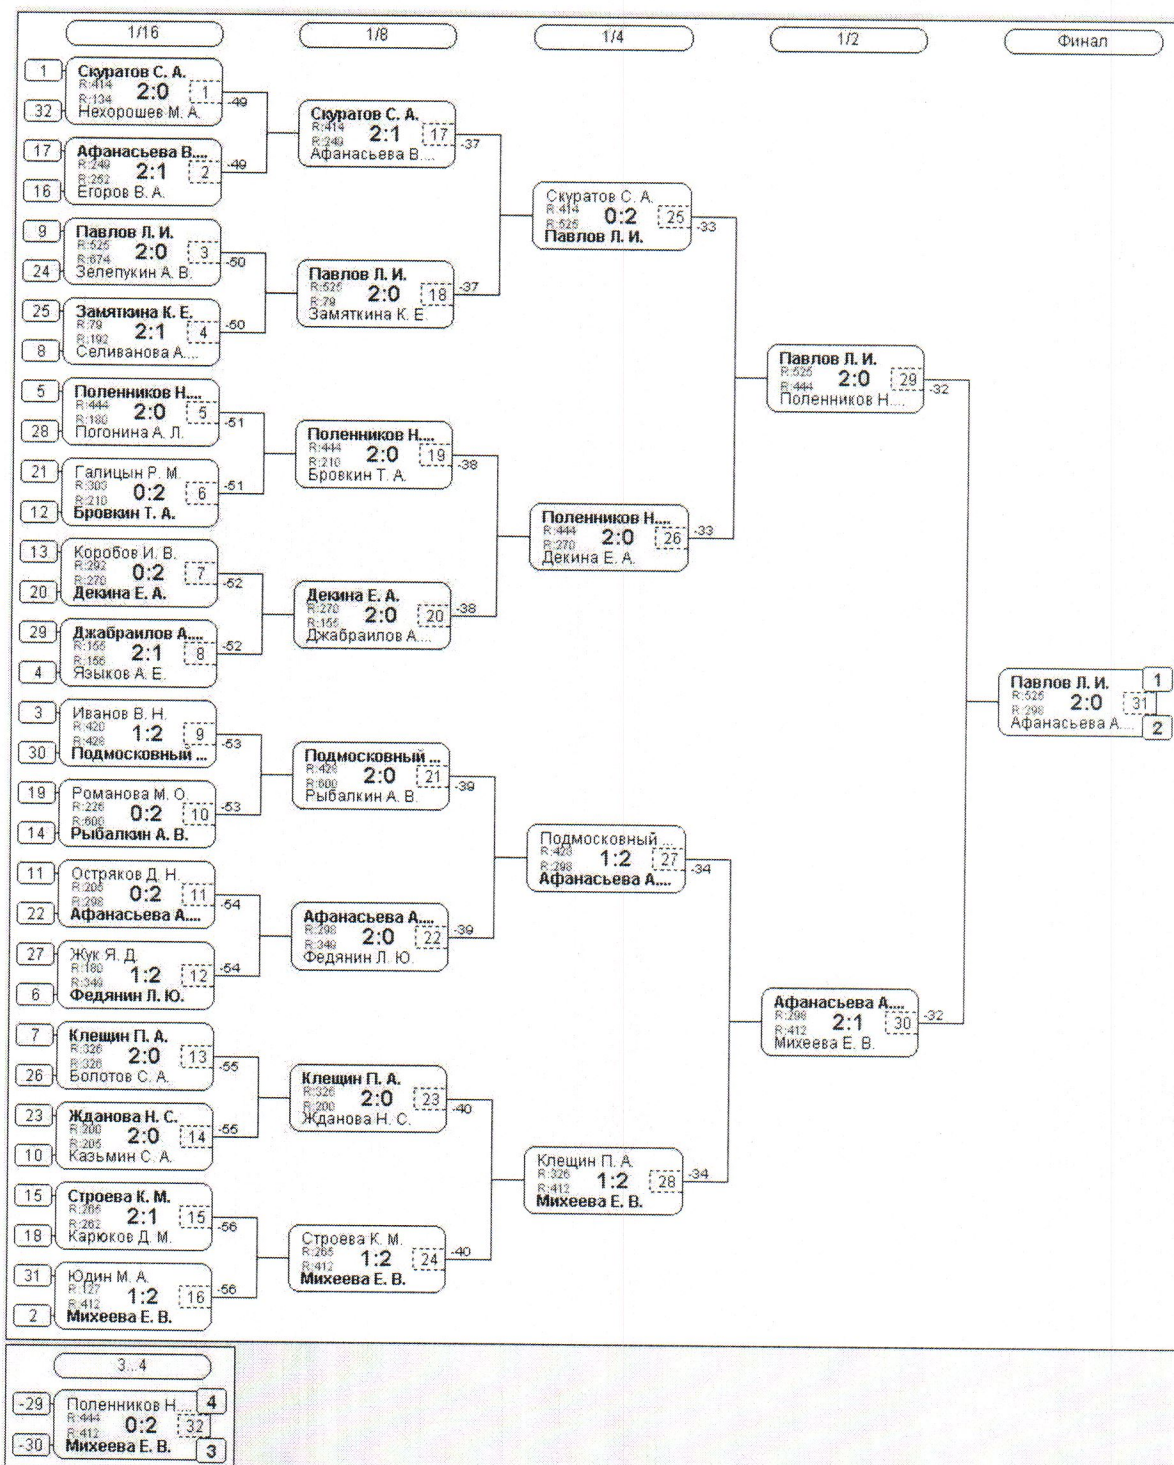

2 финал

Главный судья
Главный секретарь

Владимир Юрьевич Гулевский
Лиана Владимировна Лукьянчикова