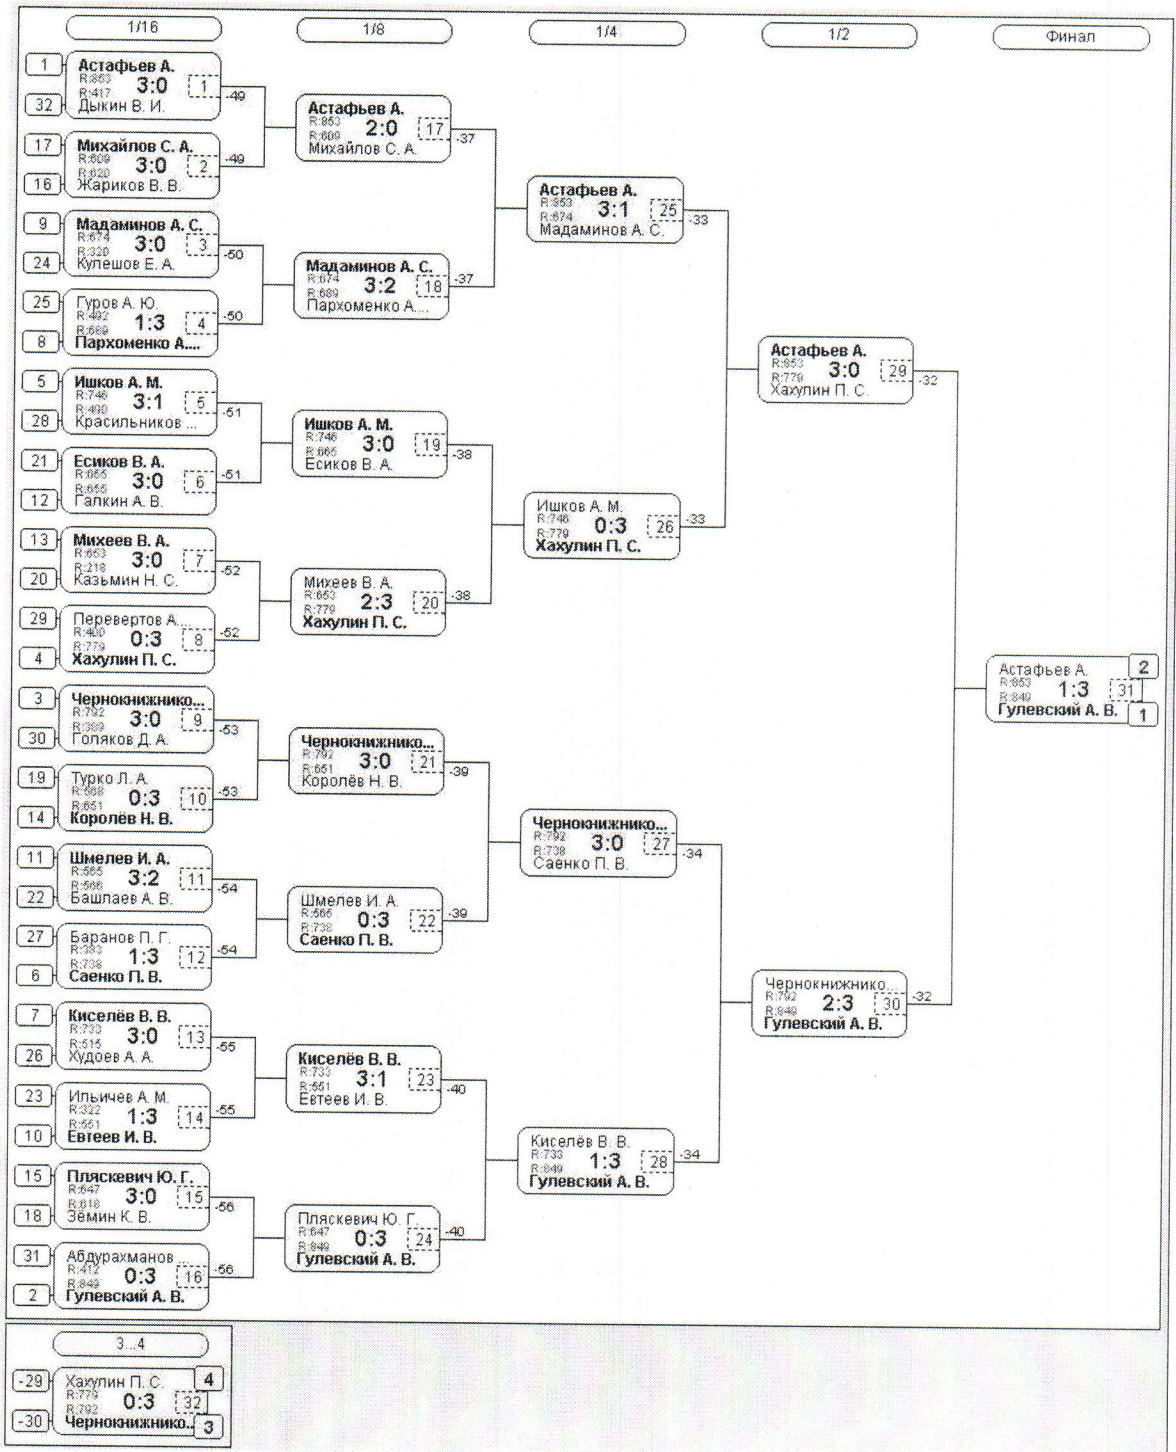

Группа-13

№	Участник	1	2	3	4	5	Игры	Сеты	О.	М.
1	Михеев В. А. Данков		2:0 /2	2:0 /2	2:0 /2	3:0 /2	4,4,0	9:0	8	1
2	Турко Л. А. Хлевное	0:2 /1		2:0 /2	2:1 /2	2:0 /2	4,3,1	6:3	7	2
3	Коробов И. В. Тамбовская обл., Т...	0:2 /1	0:2 /1		2:0 /2	2:0 /2	4,2,2	4:4	6	3
4	Романова М. О. Данков	0:2 /1	1:2 /1	0:2 /1		2:0 /2	4,1,3	3:6	5	4
5	Полова Л. А. Липецкая обл., Грязи	0:3 /1	0:2 /1	0:2 /1	0:2 /1		4,0,4	0:9	4	5

Группа-14

№	Участник	1	2	3	4	5	6	Игры	Сеты	О.	М.
1	Королев Н. В. Тамбовская обл., Т...		2:0 /2	2:1 /2	2:1 /2	2:0 /2	2:0 /2	5,5,0	10:2	10	1
2	Рыбалкин А. В. Воронежская обл., ...	0:2 /1		2:0 /2	0:2 /1	2:0 /2	2:0 /2	5,3,2	6:4	8	3
3	Декан Е. А. Данков	1:2 /1	0:2 /1		0:2 /1	2:0 /2	2:0 /2	5,2,3	5:6	7	4
4	Казьмин Н. С. Тамбовская обл., Та...	1:2 /1	2:0 /2	2:0 /2		2:0 /2	2:0 /2	5,4,1	9:2	9	2
5	Егорова Д. В. Тамбовская обл., Р...	0:2 /1	0:2 /1	0:2 /1	0:2 /1		2:0 /2	5,1,4	2:8	6	5
6	Амиран М. А. Липецкая обл., Грязи	0:2 /1	0:2 /1	0:2 /1	0:2 /1	0:2 /1		5,0,5	0:10	5	6

Группа-15

№	Участник	1	2	3	4	5	6	Игры	Сеты	О.	М.
1	Пляскевич Ю. Г. Тамбовская обл., Т...		2:0 /2	2:0 /2	1:2 /1	2:0 /2	2:0 /2	5,4,1	9:2	9	1
2	Михайлов С. А. Данков	0:2 /1		2:0 /2	2:0 /2	2:0 /2	2:0 /2	5,4,1	8:2	9	2
3	Стрелева К. М. Липецк	0:2 /1	0:2 /1		2:1 /2	2:0 /2	2:0 /2	5,3,2	6:5	8	3
4	Афанасьева В. А. Тамбовская обл., Т...	2:1 /2	0:2 /1	1:2 /1		2:0 /2	2:0 /2	5,3,2	7:5	8	4
5	Синев Н. П. Рязанская обл., Ал...	0:2 /1	0:2 /1	0:2 /1	0:2 /1		2:0 /2	5,1,4	2:8	6	5
6	Астафьев Д. А. Воронежская обл., ...	0:2 /1	0:2 /1	0:2 /1	0:2 /1	0:2 /1		5,0,5	0:10	5	6

Группа-16

№	Участник	1	2	3	4	5	6	Игры	Сеты	О.	М.
1	Жариков В. В. Тамбовская обл., Т...		2:1 /2	2:0 /2	2:0 /2	2:0 /2	2:0 /2	5,5,0	10:1	10	1
2	Земин К. В. Липецкая обл., Грязи	1:2 /1		2:0 /2	2:0 /2	2:0 /2	2:0 /2	5,4,1	9:2	9	2
3	Карюков Д. М. Липецкая обл., Лип...	0:2 /1	0:2 /1		0:2 /1	2:0 /2	2:0 /2	5,2,3	4:6	7	4
4	Егоров В. А. Тамбовская обл., Р...	0:2 /1	0:2 /1	2:0 /2		2:0 /2	2:0 /2	5,3,2	6:4	8	3
5	Чалурин А. В. Липецкая обл., Грязи	0:2 /1	0:2 /1	0:2 /1	0:2 /1		2:0 /2	5,1,4	2:8	6	5
6	Дымова А. В. Данков	0:2 /1	0:2 /1	0:2 /1	0:2 /1	0:2 /1		5,0,5	0:10	5	6

Главный судья
Главный секретарь

Владимир Юрьевич Гулевский
Лиана Владимировна Лукьянчикова

1 финал