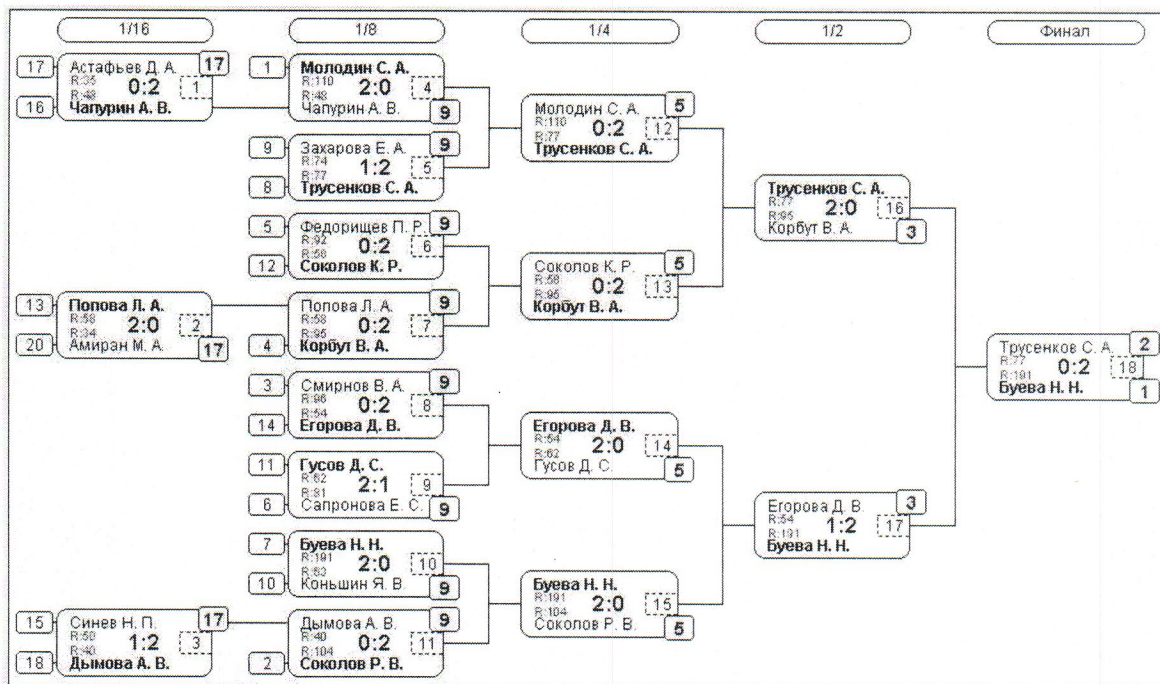

3 финал

Главный судья
Главный секретарь

Владимир Юрьевич Гулевский
Лиана Владимировна Лукьянчикова