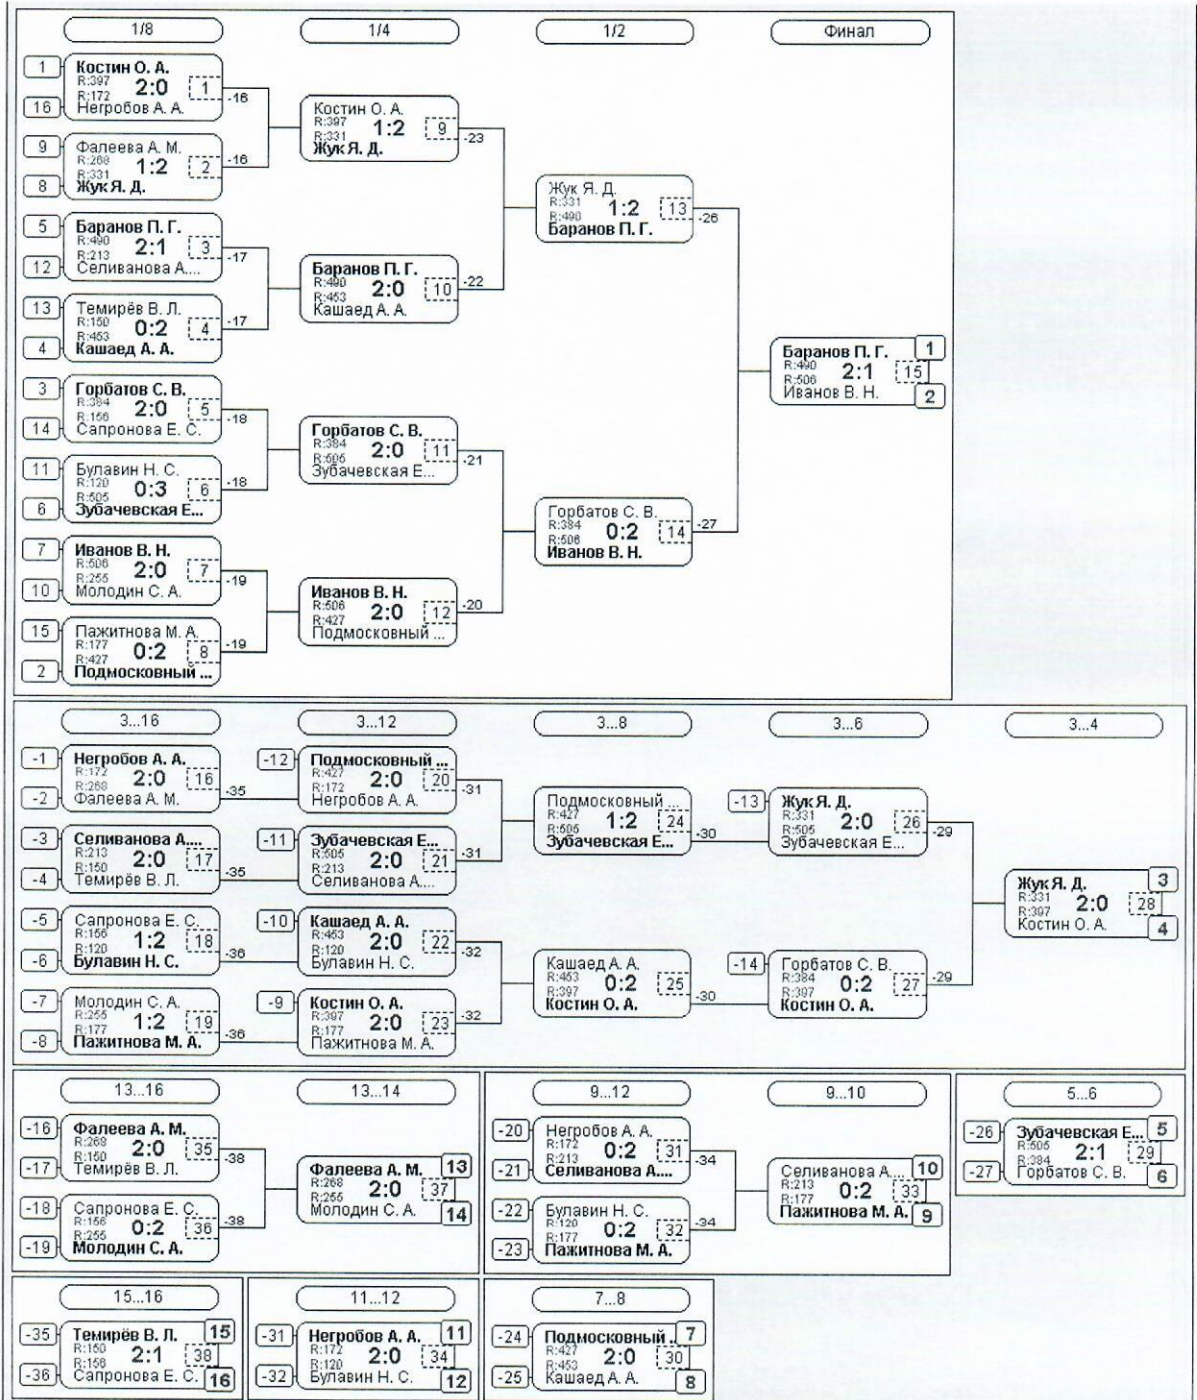

1 Финал

1/8		1/4		1/2		Финал	
1	Михеев В. А. R:676 3:0	16	Кабанцов А. С.	9	Турко Л. А. R:533 3:2	5	Карюков Д. М. R:593 3:0
16	Кабанцов А. С.	9	Турко Л. А.	13	Михеев В. А. R:676 1:3	1	Карюков Д. М. R:593 3:2
9	Турко Л. А.	8	Худоев А. А.	10	Карюков Д. М. R:594 3:1	2	Гниденко А. А. R:597 3:2
8	Худоев А. А.	12	Терновых Г. А.	14	Гниденко А. А. R:597 3:0	1	Михеев В. А. R:676 3:1
5	Карюков Д. М.	13	Бровкин Т. А. R:381 1:3	11	Романова М. О. R:346 1:3	6	Токарь А. С.
12	Терновых Г. А.	4	Бугров А. В.	6	Токарь А. С.	7	Красильников R:569 3:2
13	Бровкин Т. А.	3	Гниденко А. А. R:597 3:1	10	Комарова К. Е.	15	Декина Е. А. R:394 0:3
4	Бугров А. В.	14	Анпилогов А. В.	7	Красильников R:569 2:3	2	Земин К. В.
3	Гниденко А. А.	11	Романова М. О.	12	Земин К. В.		
14	Анпилогов А. В.	10	Токарь А. С.				
11	Романова М. О.						
6	Токарь А. С.						
7	Красильников						
10	Комарова К. Е.						
15	Декина Е. А.						
2	Земин К. В.						

3...16		3...12		3...8		3...6		3...4	
-1	Кабанцов А. С. R:411 3:0	-12	Красильников R:569 3:0	-13	Михеев В. А. R:676 3:0	-29	Красильников	3	Михеев В. А. R:676 3:1
-2	Худоев А. А.	-11	Токарь А. С. R:381 3:1	-30	Красильников R:569 3:2	-29	Красильников	4	Турко Л. А.
-3	Терновых Г. А.	-10	Бугров А. В. R:594 3:0	-14	Земин К. В. R:826 Тех				
-4	Бровкин Т. А.	-9	Турко Л. А. R:533 3:0						
-5	Анпилогов А. В. R:440 3:0								
-6	Романова М. О. R:346 0:3								
-7	Комарова К. Е. R:360 3:1								
-8	Декина Е. А. R:394 0:3								

13...16		13...14		9...12		9...10		5...6	
-16	Худоев А. А. R:590 3:0	-20	Кабанцов А. С. R:411 2:3	-26	Красильников R:569 Тех	5	Красильников		
-17	Терновых Г. А.	-21	Бровкин Т. А.	-27	Земин К. В.	6	Земин К. В.		
-18	Романова М. О. R:346 1:3	-22	Анпилогов А. В. R:440 0:3						
-19	Декина Е. А.	-23	Комарова К. Е.						

15...16		11...12		7...8	
-35	Терновых Г. А. R:372 0:3	-31	Кабанцов А. С. R:411 2:3	-24	Токарь А. С. R:588 3:2
-36	Романова М. О. R:346	-32	Анпилогов А. В. R:440	-25	Бугров А. В.

Главный судья
Главный секретарь

В.Ю. Гулевский
Л.В. Лукьянчикова

2 Финал

Главный судья
Главный секретарь