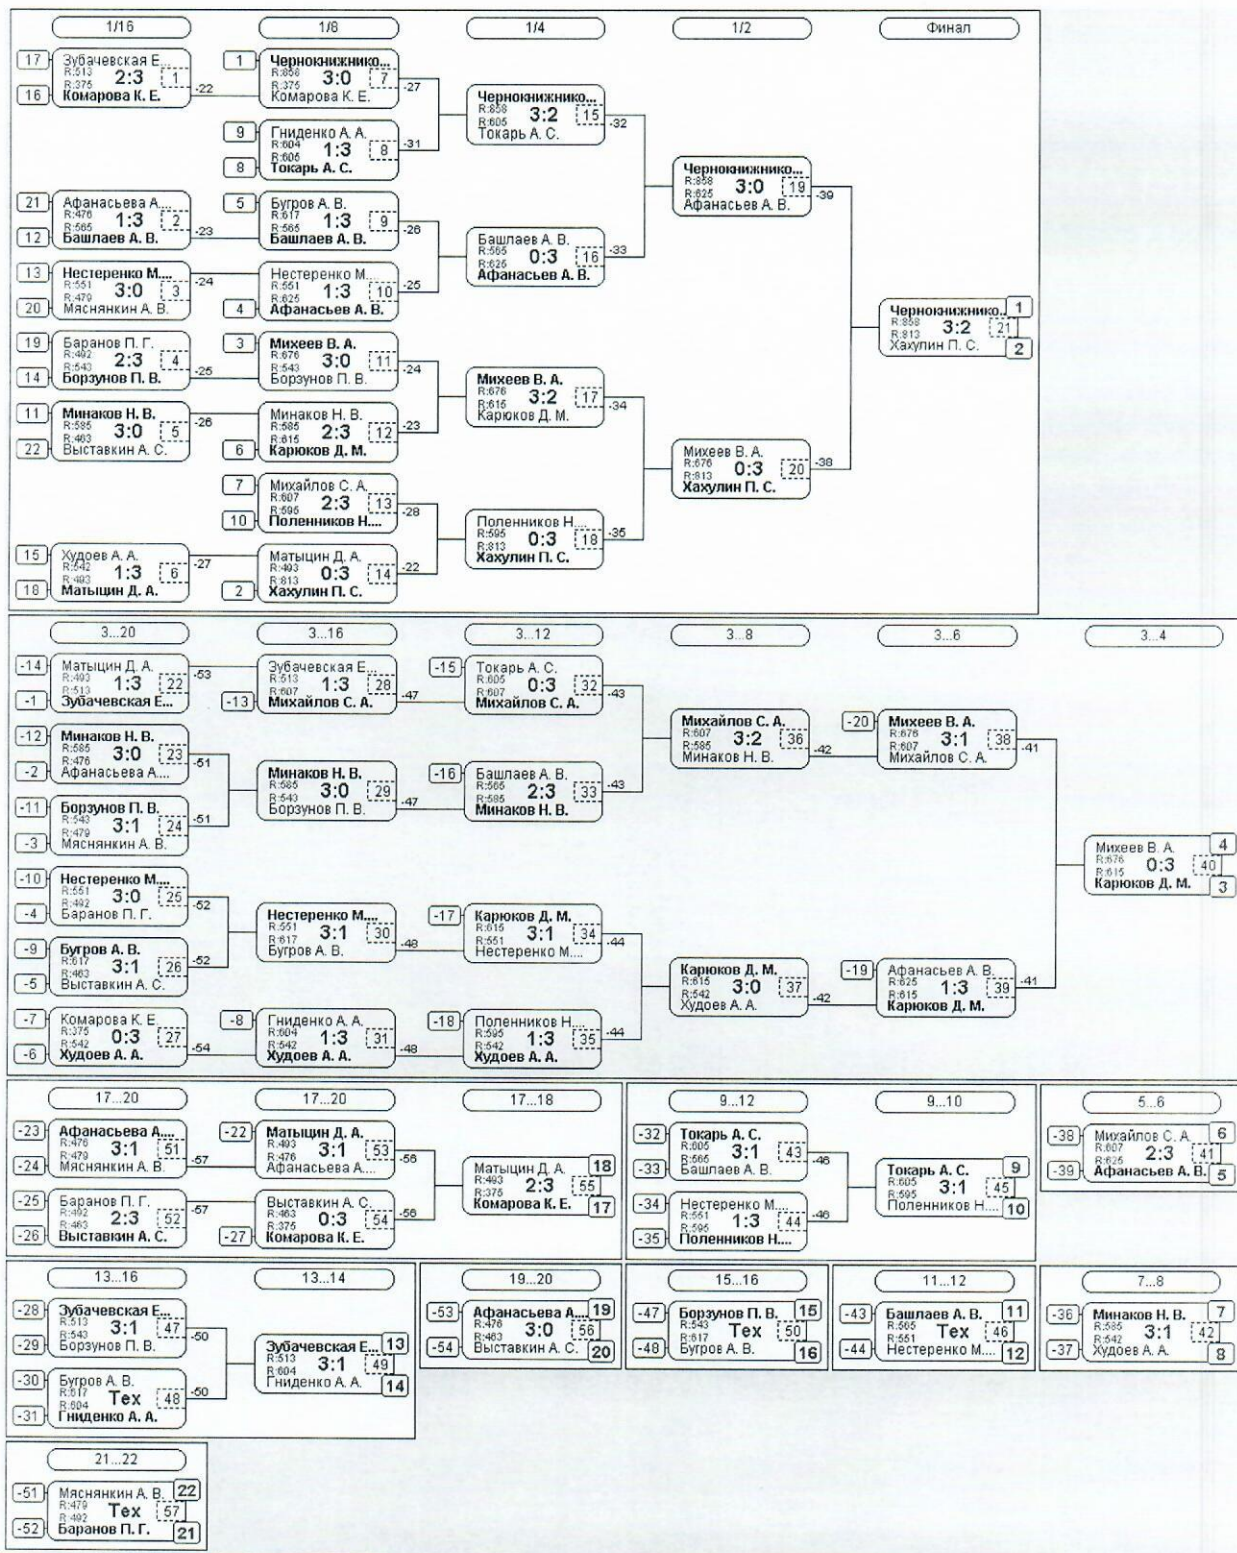

Группа-17

№	Участник	1	2	3	Игры	Сеты	О.	М.
1	Зубачевская Е. И. Липецк	513	2:0 /2	2:0 /2	2,2:0	4:0	4	1
2	Филиппова Ю. А. Липецк	391	0:2 /1	2:0 /2	2,1:1	2:2	3	2
3	Переверзев М. Д. Данков	74	0:2 /1	0:2 /1	2,0:2	0:4	2	3

Группа-18

№	Участник	1	2	3	Игры	Сеты	О.	М.
1	Матыцин Д. А. Уомань	493	2:0 /2	2:0 /2	2,2:0	4:0	4	1
2	Девкина Е. А. Данков	402	0:2 /1	2:0 /2	2,1:1	2:2	3	2
3	Свитенко Е. Е. -, Липецк	67	0:2 /1	0:2 /1	2,0:2	0:4	2	3

Группа-19

№	Участник	1	2	3	Игры	Сеты	О.	М.
1	Баранов П. Г. Липецкая обл., Уом... 492	2:0 /2	2:0 /2	2,2:0	4:0	4	1	
2	Болотов С. А. Липецкая обл., Хлев... 423	0:2 /1	2:0 /2	2,1:1	2:2	3	2	
3	Попова Л. А. Липецкая обл., Грязи 63	0:2 /1	0:2 /1	2,0:2	0:4	2	3	

Группа-20

№	Участник	1	2	3	4	Игры	Сеты	О.	М.
1	Мяснянкин А. В. Воронежская обл., ... 479	2:0 /2	2:0 /2	2:0 /2	3,3:0	6:0	6	1	
2	Анпилогов А. В. Тамбовская обл., М... 435	0:2 /1	2:0 /2	2:0 /2	3,2:1	4:2	5	2	
3	Стуколова В. А. Липецкая обл., Данк... 56	0:2 /1	0:2 /1	1:2 /1	3,0:3	1:6	3	4	
4	Матыцин Г. Д. Липецкая обл., Уом... 29	0:2 /1	0:2 /1	2:1 /2	3,1:2	2:5	4	3	

Группа-21

№	Участник	1	2	3	4	Игры	Сеты	О.	М.
1	Афанасьева А. А. Тамбовская обл., Т... 476	2:0 /2	2:0 /2	2:0 /2	3,3:0	6:0	6	1	
2	Подмосковный Е. В. Липецк 444	0:2 /1	2:0 /2	2:0 /2	3,2:1	4:2	5	2	
3	Земин К. В. Липецкая обл., Грязи 50	0:2 /1	0:2 /1	2:0 /2	3,1:2	2:4	4	3	
4	Верхошанский Т. А. Данков 45	0:2 /1	0:2 /1	0:2 /1	3,0:3	0:6	3	4	

Группа-22

№	Участник	1	2	3	4	Игры	Сеты	О.	М.
1	Выставкин А. С. -, г. Липецк 463	2:0 /2	2:0 /2	2:0 /2	3,3:0	6:0	6	1	
2	Зверев М. С. Тамбовская обл., М... 461	0:2 /1	2:0 /2	2:0 /2	3,2:1	4:2	5	2	
3	Федченко Л. И. Липецкая обл., Грязи 47	0:2 /1	0:2 /1	1:2 /1	3,0:3	1:6	3	4	
4	Кондрашина В. И. Липецкая обл., Данк... 46	0:2 /1	0:2 /1	2:1 /2	3,1:2	2:5	4	3	

Главный судья
Главный секретарь

(Handwritten signatures in blue ink)

В.Ю. Гулевский
Л.В. Лукьянчикова

1 Финал

Главный судья
Главный секретарь