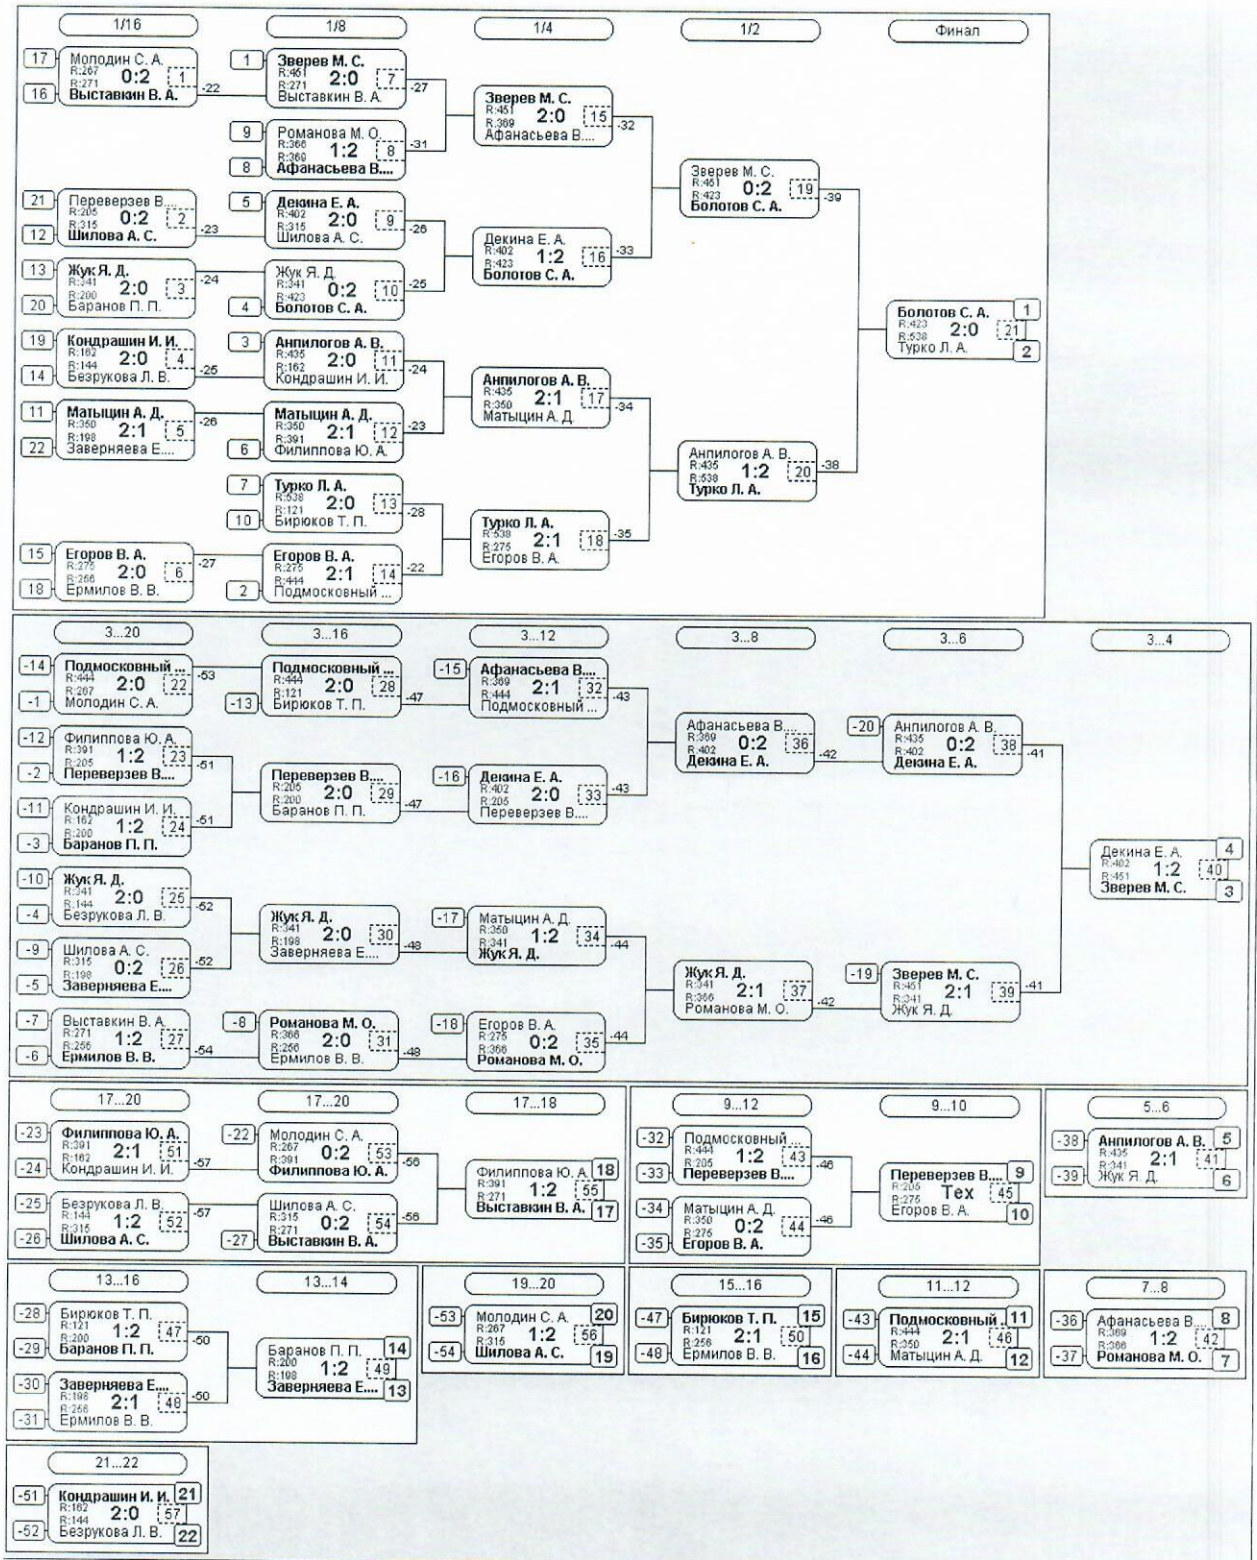

2 Финал

Главный судья
Главный секретарь