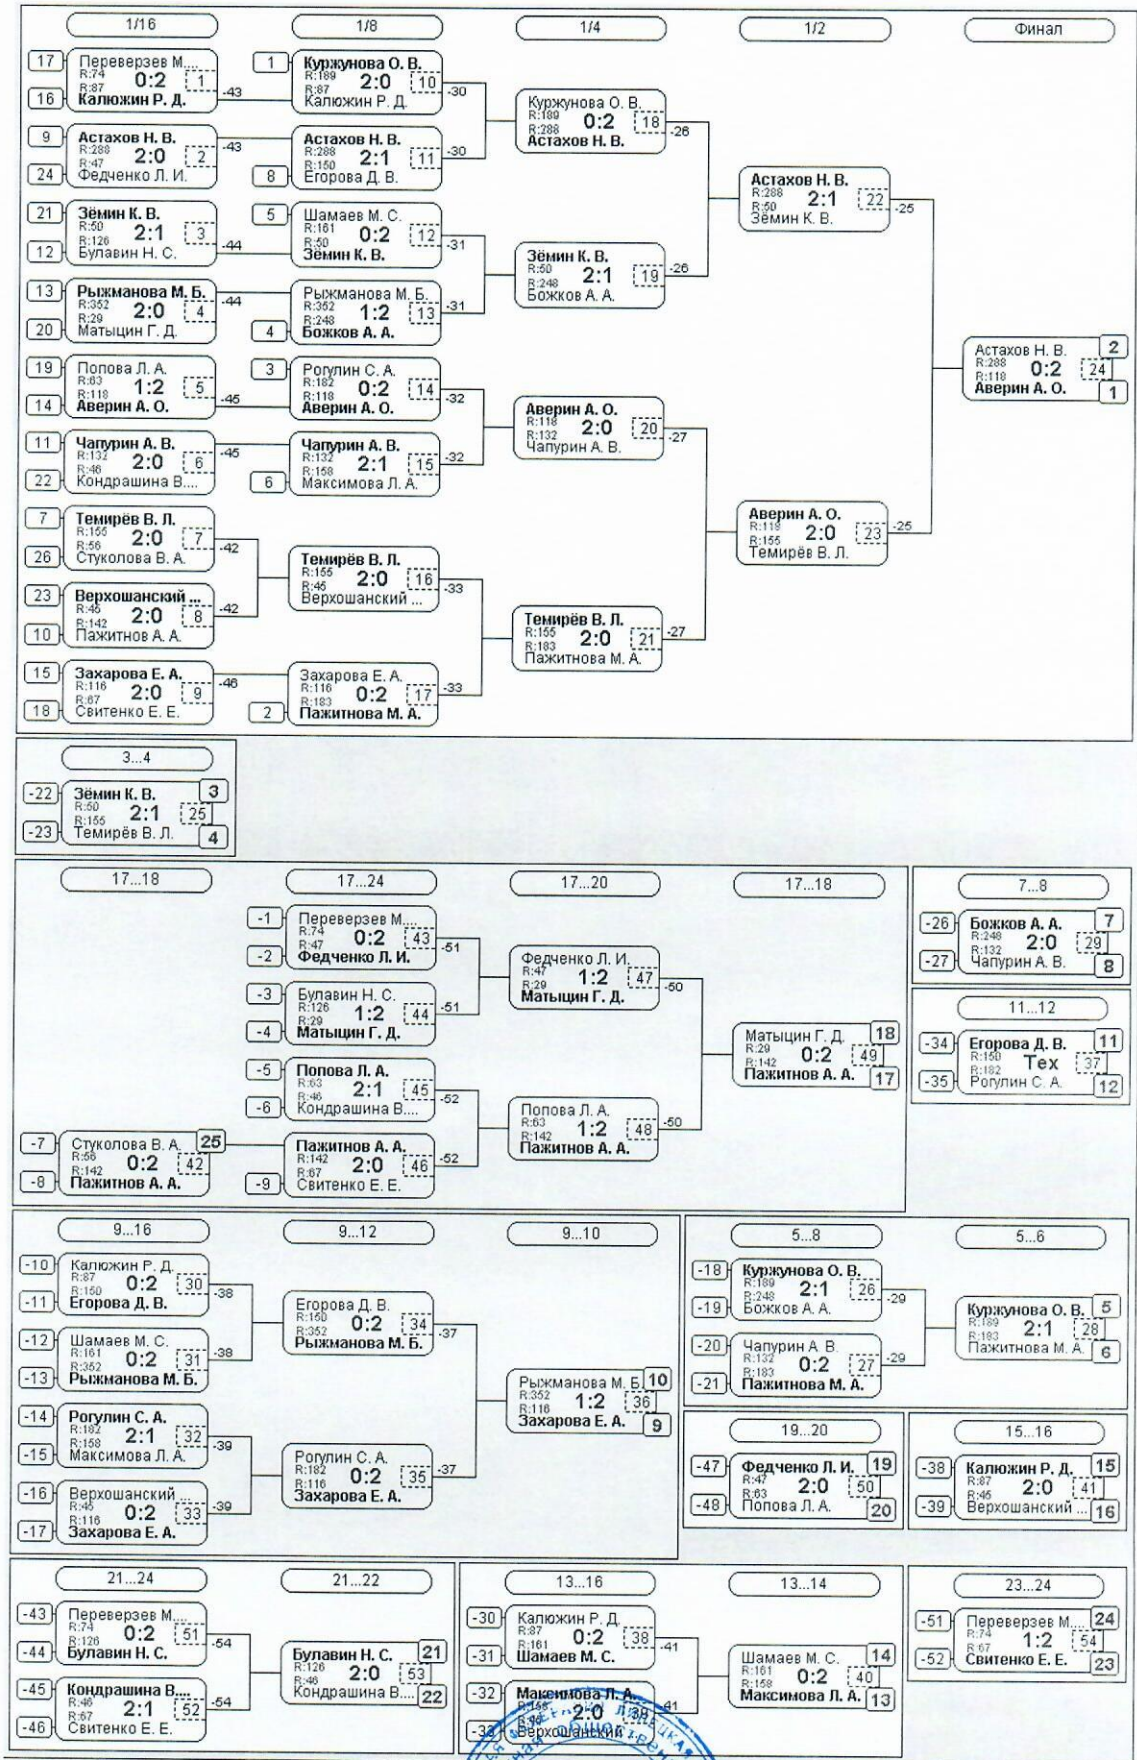

3 Финал

Главный судья
Главный секретарь