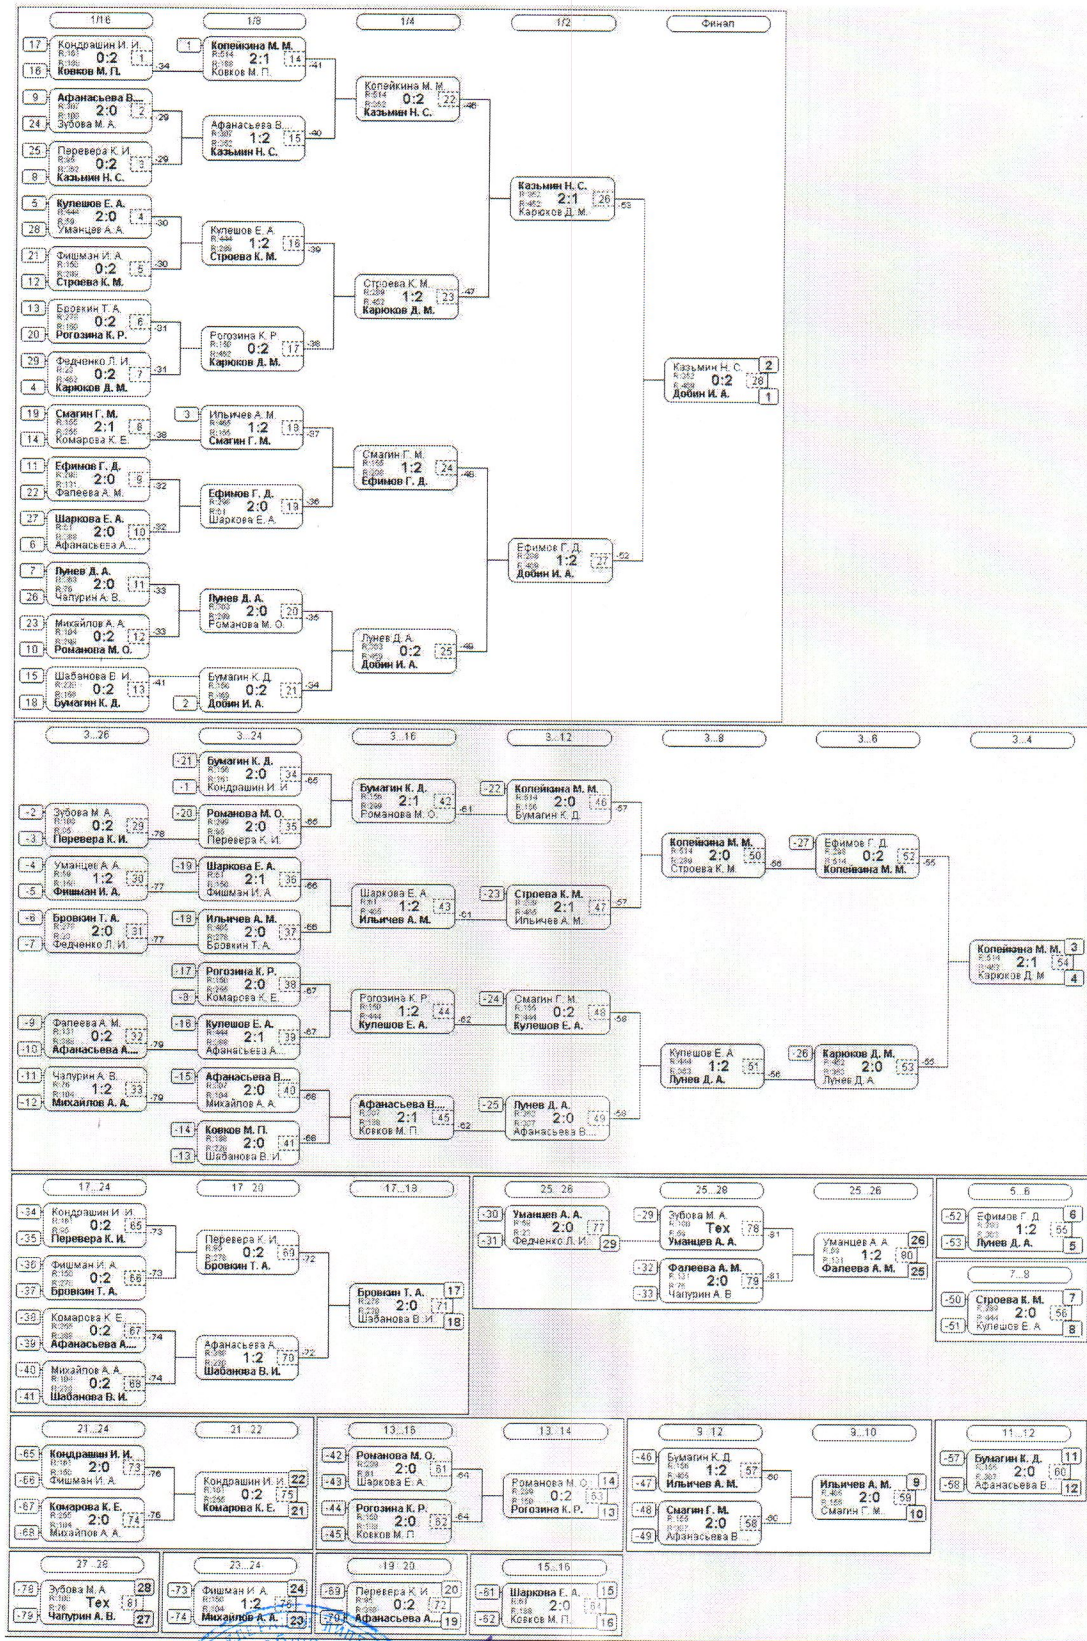

Таблица отбора (дети до 16 лет)

Списки участников отбора (спортсмены с рейтингом 0 - 300)

N	Участник	Город	Год рожд.	Рейтинг	Дельта	Место
1	Астахов Николай Васильевич	М.О. Электросталь	1952	282.81	-1.72	5
2	Безрукова Людмила Виктровна	Липецкая обл., Липецк	1991	142.46	1.97	9
3	Вышегородцев Александр Дмитриевич	Рязанская обл., Михайлов	2007	119.49	14.33	3
4	Гармаш Глеб Константинович	Рязанская обл., Рязань	2009	247.26	-2.26	7
5	Ермилов Вячеслав Васильевич	Липецкая обл.	1954	265.68	-3.71	6
6	Кабанцов Андрей Сергеевич	Липецк	2006	272.92	3.63	1
7	Максимова Людмила Алексеевна	Усмань	1975	190.92	-1.94	8
8	Молодин Сергей Александрович	Липецкая обл., Липецк	1959	165.93	7.57	4
9	Смирнов Владимир Анатольевич	Липецкая обл., Липецк	1951	122.46	-2.17	10
10	Языков Антон Евгеньевич	г. Липецк	2001	261.47	3.26	2

Главный судья
Главный секретарь