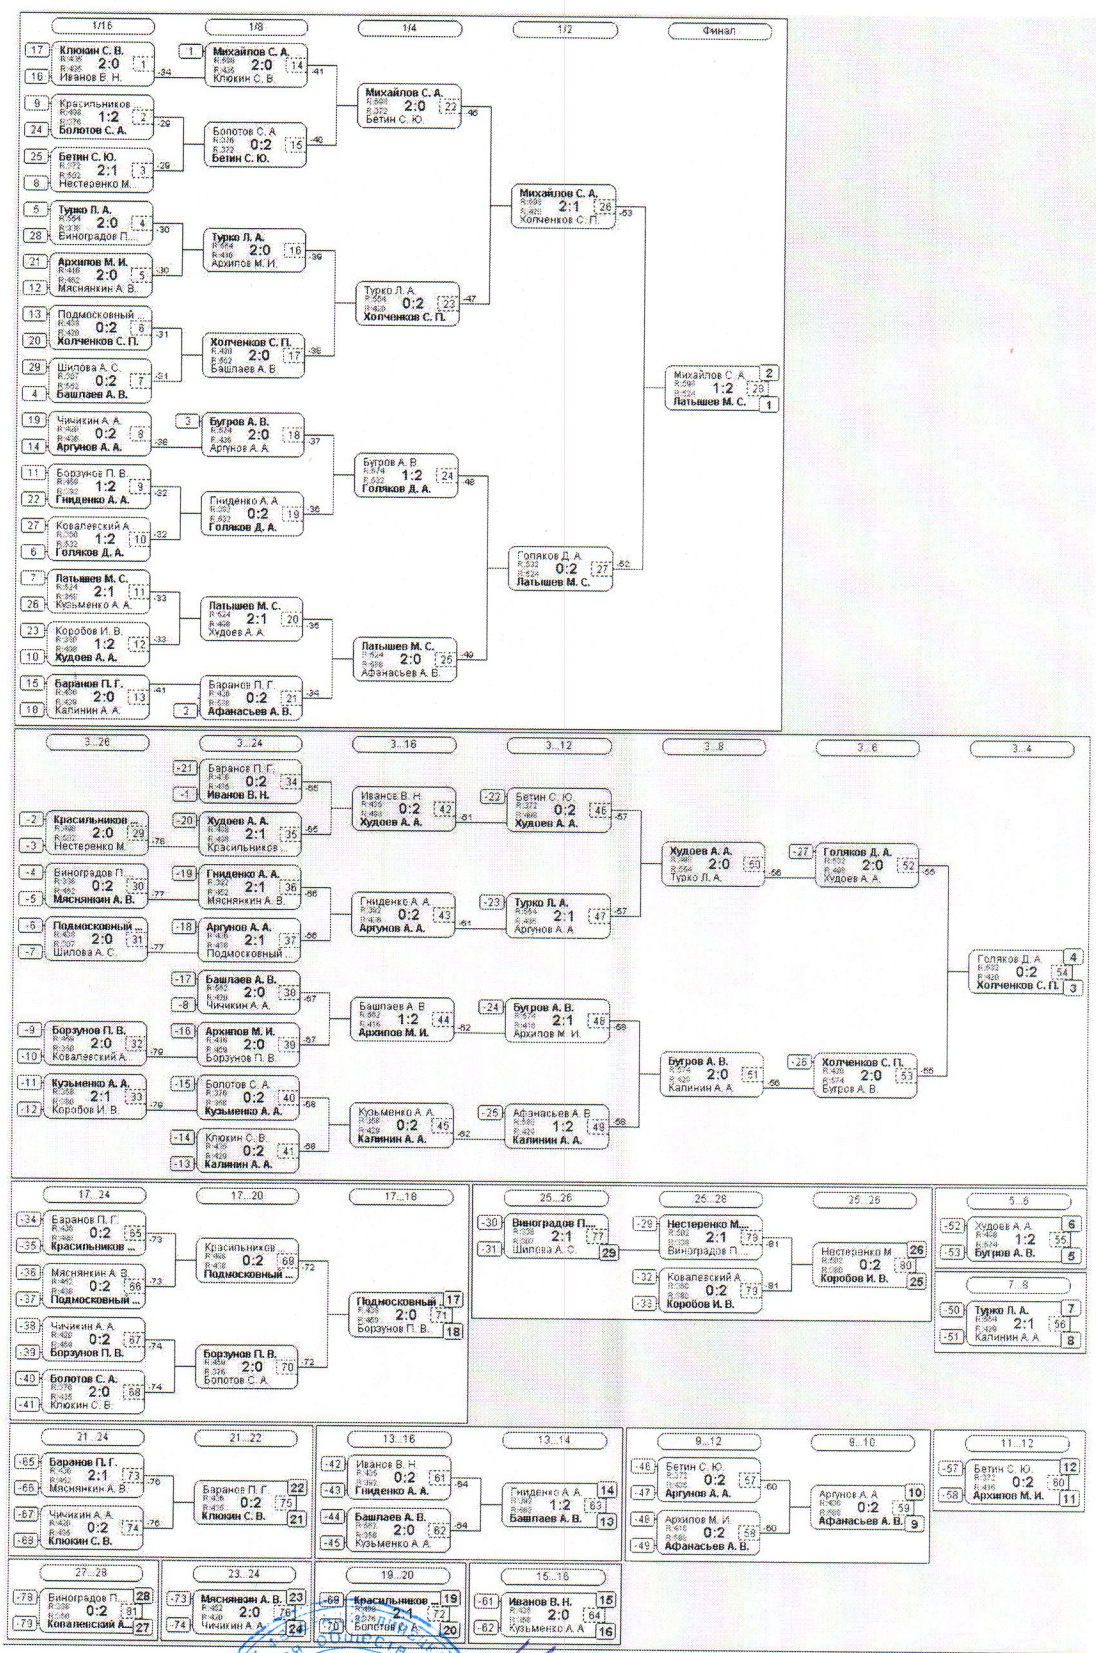

ФИНАЛ соревнований (списки участников)

№	Участник	Город	Год рожд.	Рейтинг	Дельта	Место
1	Астафьев Алексей Юрьевич	Воронежская обл., Воронеж	1990	858.71	-2.88	6
2	Бугров Андрей Валерьевич	Самарская обл., Тольятти	1967	573.62	-2.24	24
3	Бурдин Алексей Сергеевич	Москва	1996	1011.61	-4.86	2
4	Вышегородцев Александр Дмитриевич	Рязанская обл., Михайлов	2007	119.49	8.10	36
5	Голяков Данила Алексеевич	Тамбовская обл., Тамбов	2008	531.74	4.97	22
6	Горочный Александр Сергеевич	--, Санкт-Петербург	2004	787.56	23.11	1
7	Гулевский Андрей Владимирович	Липецк	2005	865.91	1.47	3
8	Добин Иван Алексеевич	Тамбовская обл., Моршанск	2011	469.04	17.00	25
9	Израйлит Александр Владимирович	Сасово, Рязань	2006	657.66	22.40	10
10	Икрайникова Вероника Витальевна	Рязанская обл., Сасово	2008	371.57	9.61	31
11	Кабанцов Андрей Сергеевич	Липецк	2006	272.92	8.04	34
12	Казьмин Никита Сергеевич	Тамбовская обл., Тамбов	2009	351.86	-1.05	33
13	Карюков Дмитрий Максимович	Липецкая обл., Липецк	2010	451.94	8.98	29
14	Киселев Вадим Вадимович	Липецкая обл., Липецк	2006	733.97	-2.22	18
15	Колейкина Мария Максимовна	Санкт-Петербург	2010	514.26	3.55	27
16	Королёв Никита Викторович	Тамбовская обл., Тамбов	2009	691.63	-6.19	20
17	Купинченко Максим Игоревич	Воронежская обл., Воронеж	2000	838.66	0.75	7
18	Курьянов Никита Владимирович	Тамбовская обл., Мичуринск	2006	706.17	10.39	14
19	Латышев Максим Сергеевич	Санкт-Петербург	2007	524.41	-0.40	26
20	Логинов Максим Иванович	Ивановская область, Иваново	2008	702.34	11.79	13
21	Лунев Даниил Александрович	Рязанская обл., Рязань	2009	362.85	-4.86	35
22	Михайлов Сергей Алексеевич	Данков	1960	598.13	3.76	21
23	Михеев Владимир Алексеевич	Данков	1975	685.08	2.82	17
24	Надточий Максим Сергеевич	Санкт-Петербург	2003	862.99	-3.36	9
25	Синчук Михаил Алексеевич	Воронежская обл., Россошь	2004	819.09	-5.01	12
26	Смирнов Александр Ильич	Воронежская обл., Воронеж	2007	611.13	4.22	19
27	Смирнов Анатолий Александрович	Ярославская обл., Рыбинск	2003	759.50	10.25	5
28	Стрובה Кристина Михайловна	Липецк	2011	289.38	-1.89	37
29	Терехова Полина Сергеевна	Воронежская обл., Воронеж	2006	719.38	-1.01	16
30	Хахулин Павел Сергеевич	Воронеж	2005	806.81	1.98	11
31	Холченков Сергей Павлович	Липецк	2007	420.21	-1.02	32
32	Худоев Андрей Александрович	Липецкая область	1962	498.09	10.38	23
33	Чернокнижников Александр Максимович	Липецкая обл., Липецк	2005	801.90	1.73	8
34	Чертова Анна Всеволодовна	Санкт-Петербург	2009	601.68	-10.29	30
35	Чувашина Ульяна Алексеевна	Воронеж	2009	547.85	-6.43	28
36	Ягодин Александр Сергеевич	Калужская обл., Калуга	2008	839.95	-10.03	15
37	Языков Антон Евгеньевич	--, г. Липецк	2001	261.47	-2.41	38
38	Яновский Артем Игоревич	--, Санкт-Петербург	2006	805.88	10.99	4

Главный судья
Главный секретарь