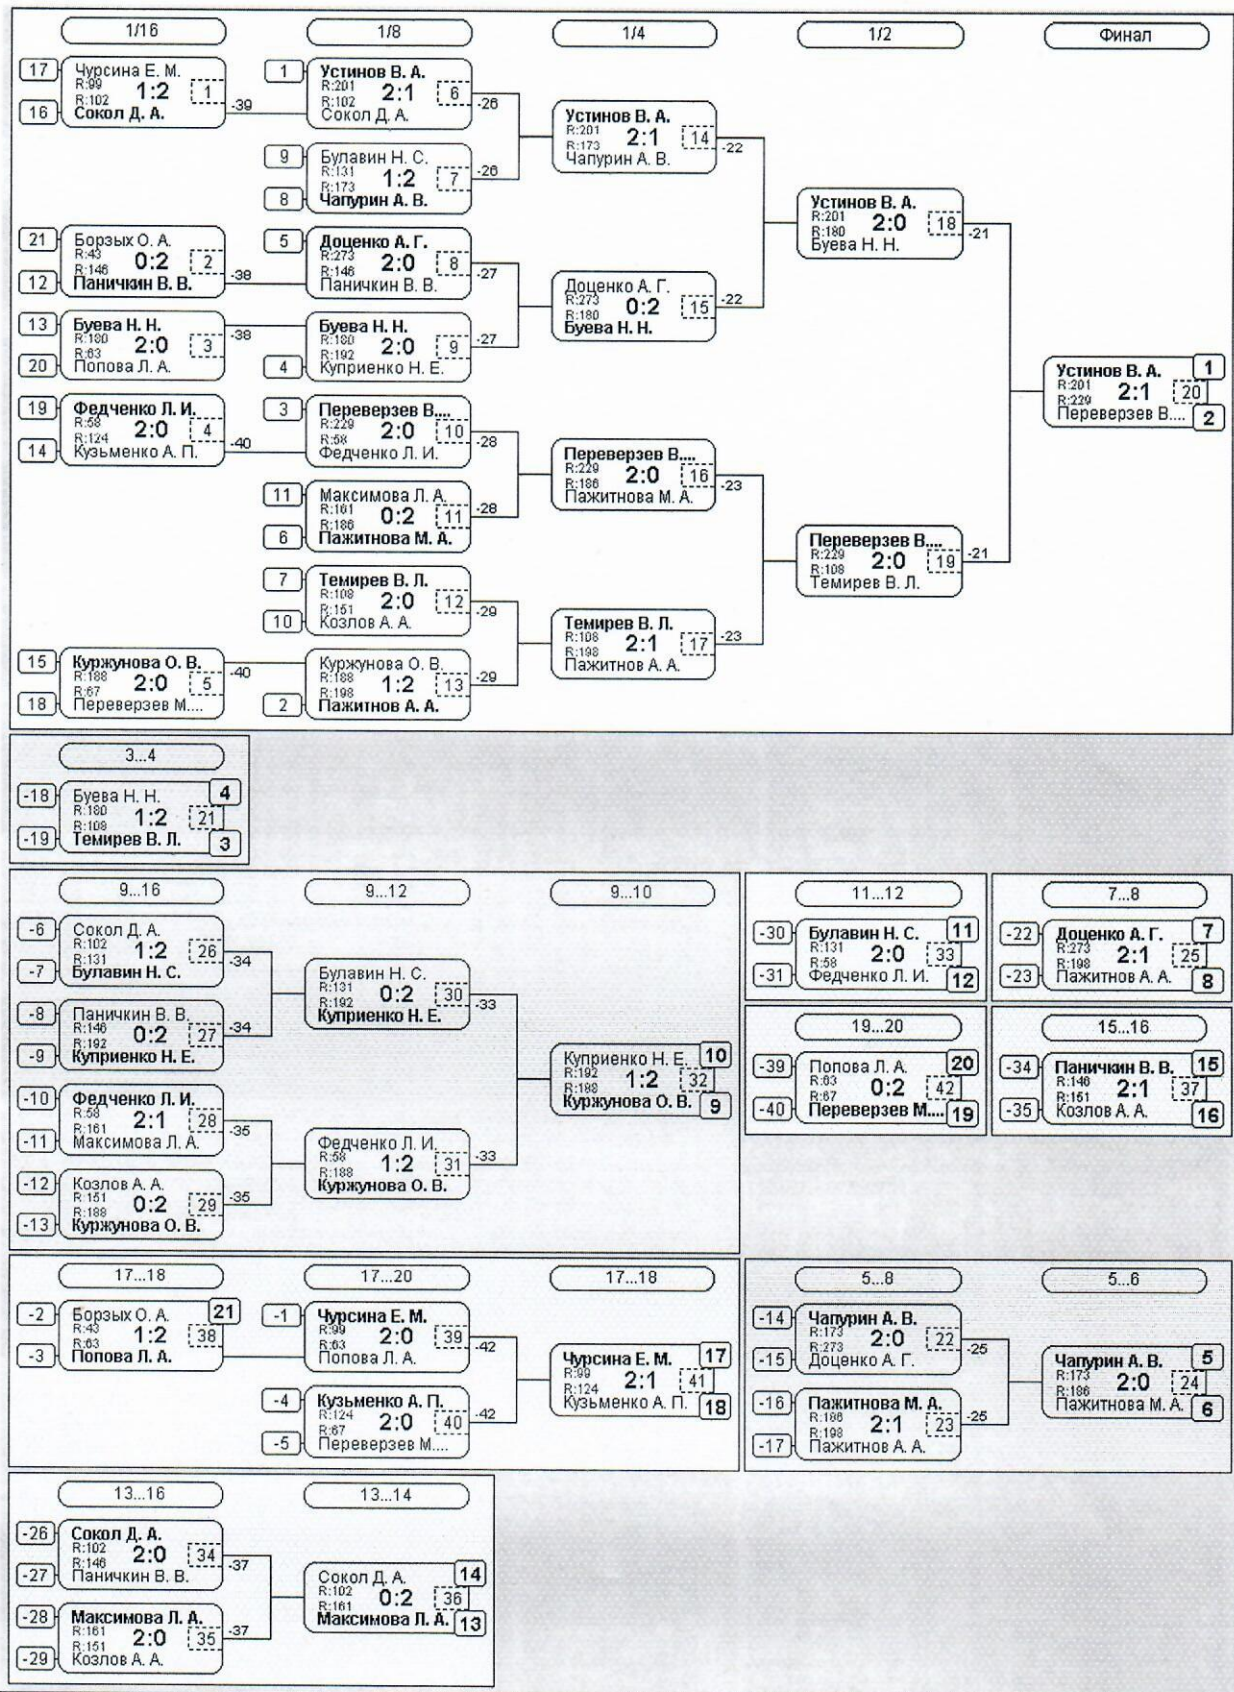

3 Финал

Главный судья
Главный секретарь