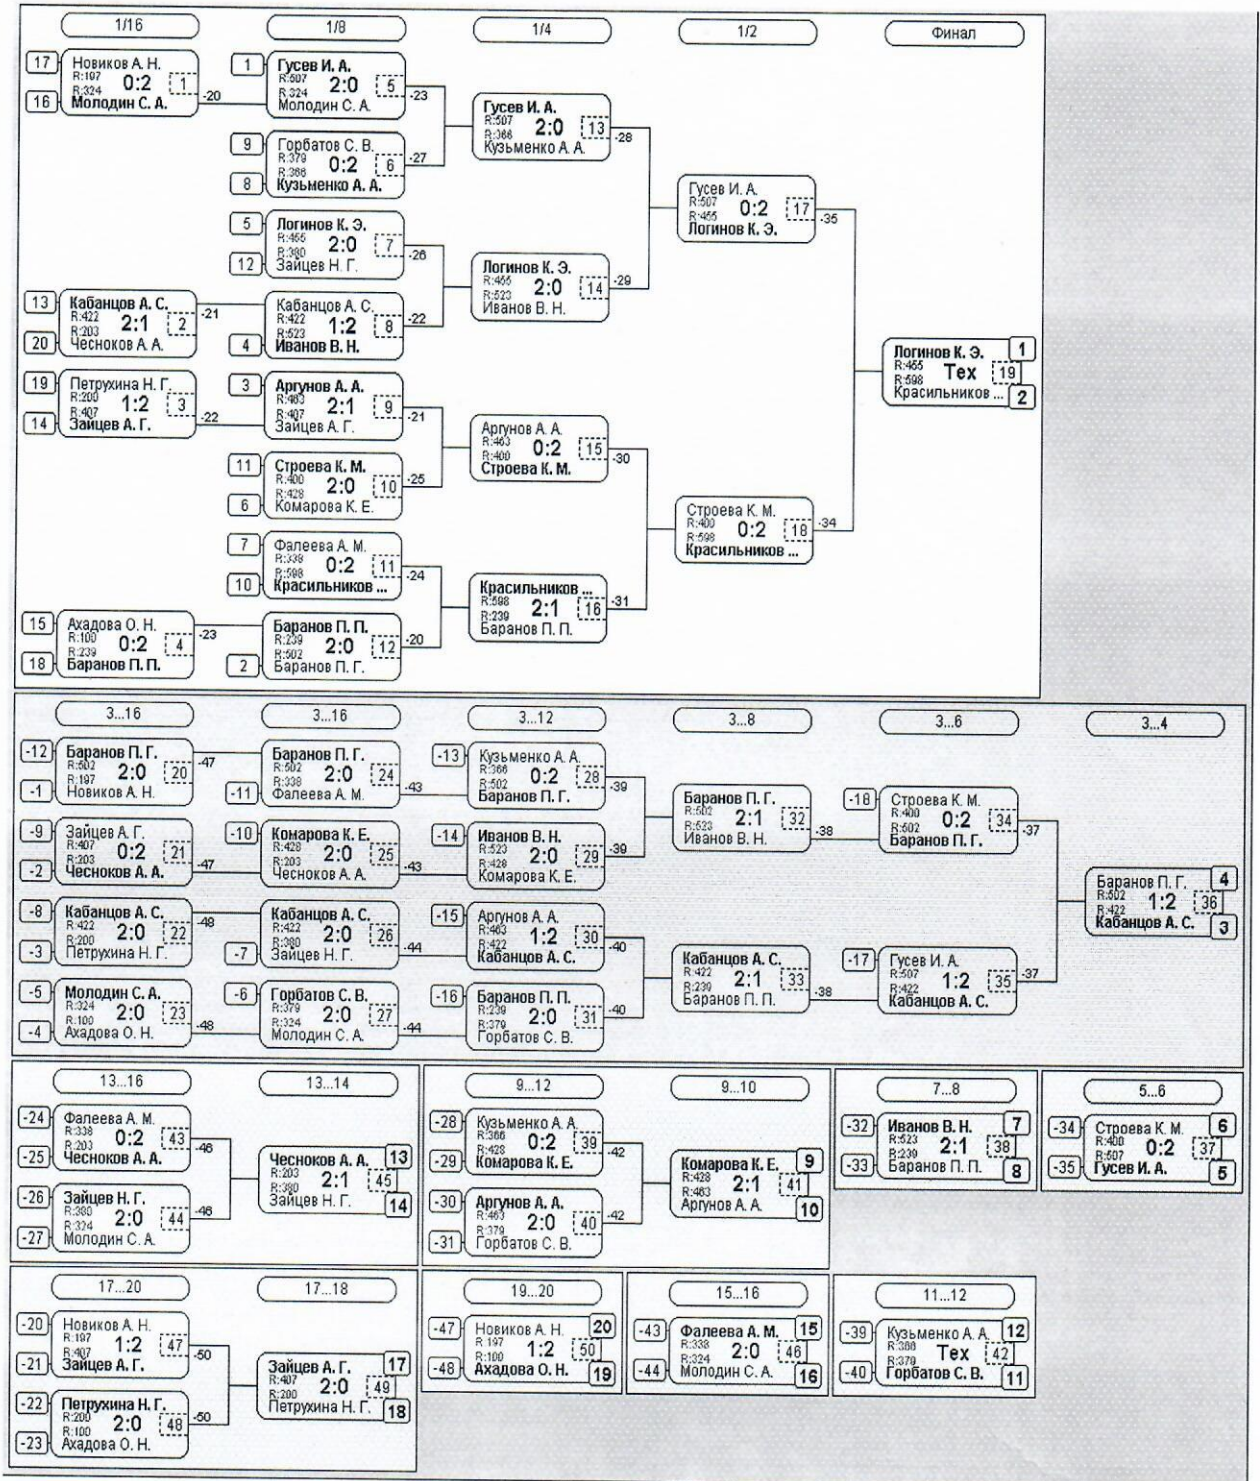

2 Финал

Главный судья
Главный секретарь