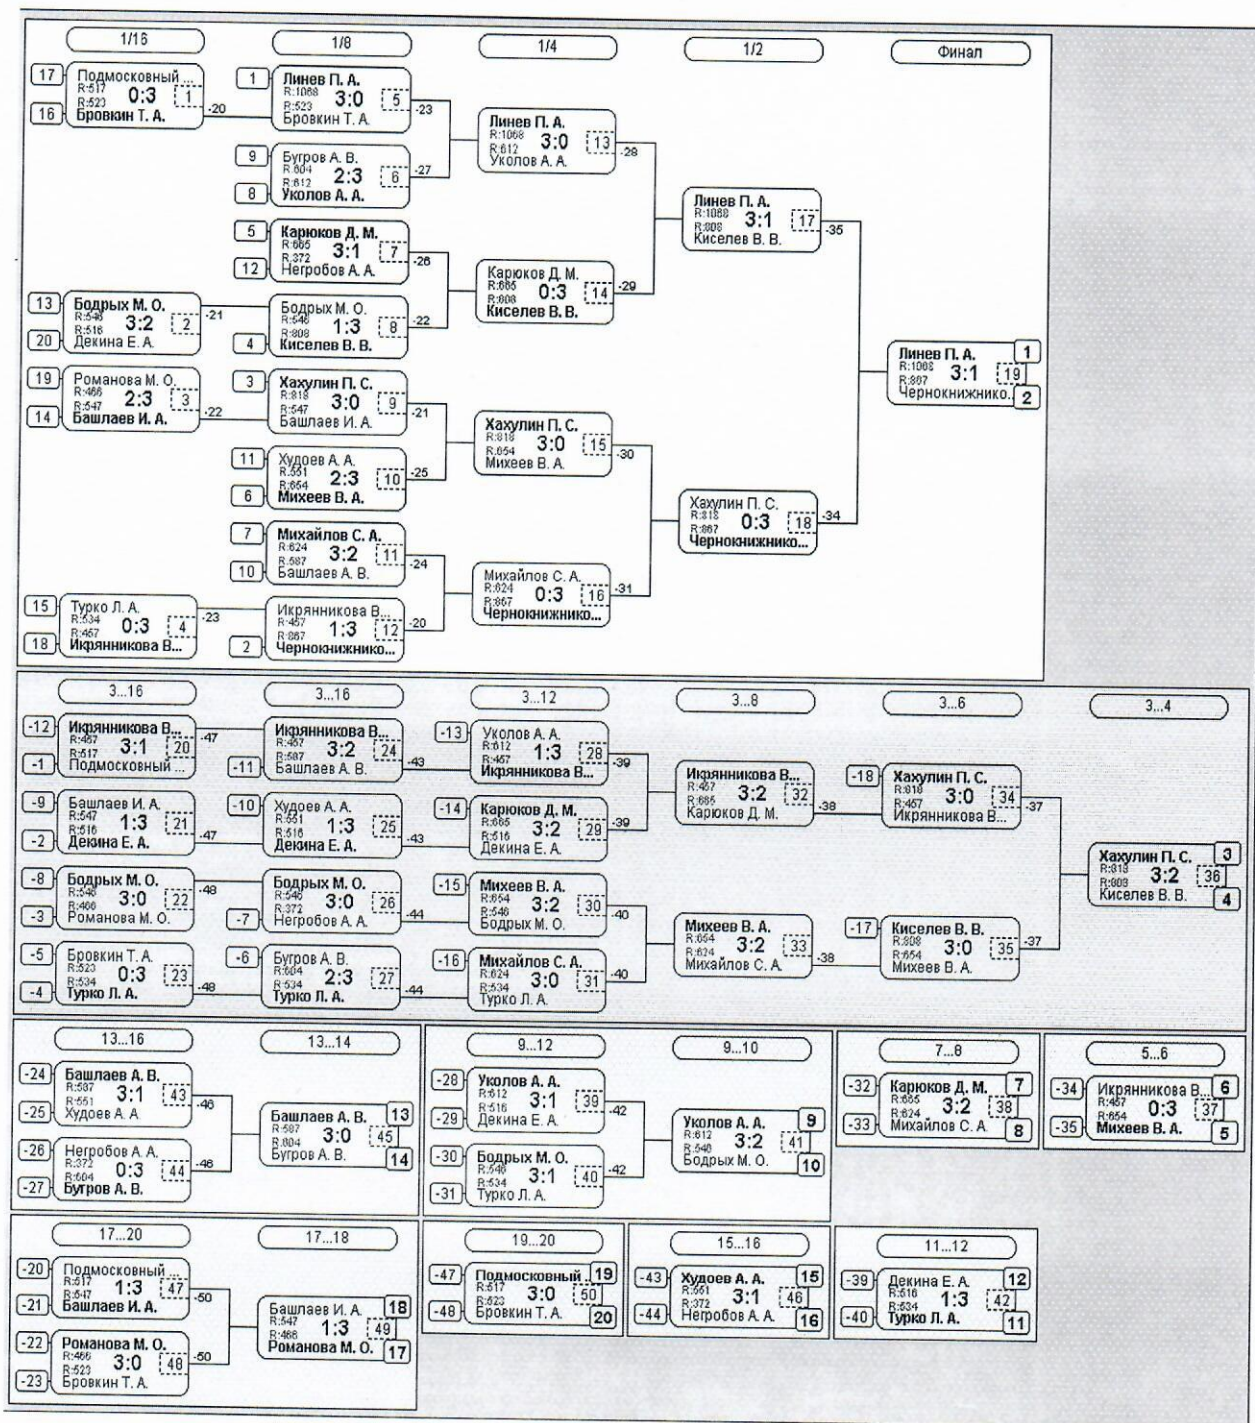

1 Финал

Главный судья
Главный секретарь