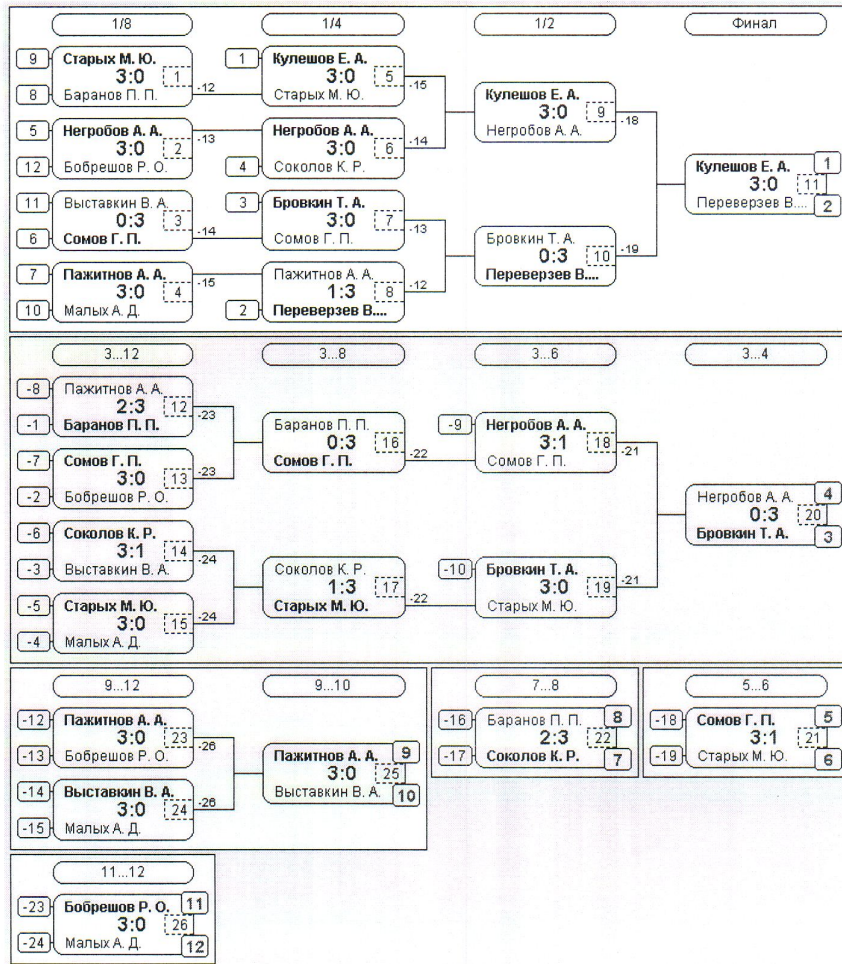

1 финал

2 финал

№	Участник	1	2	3	4	5	Игры	Сеты	О.	М.
1	Кисарин М. А. Елец		0:3 1	3:1 2	W 2	2:3 1	4,2:2	8:7	6	3
2	Востриков Г. Р. Липецкая обл., Лип...	3:0 2		3:0 2	W 2	3:0 2	3,3:0	12:0	8	1
3	Бережной Ф. А. Елец	1:3 1	0:3 1		W 2	3:0 2	3,1:2	7:6	6	2
4	Сапунов Я. Д. Липецк	Тех 0	Тех 0	Тех 0		Тех 0	3,0:3	0:12	0	5
5	Бережной Н. А. Елец	3:2 2	0:3 1	0:3 1	W 2		3,2:1	6:8	6	4

Главный судья
Главный секретарь

Владимир Юрьевич Гулевский
Лиана Владимировна Лукьянчикова