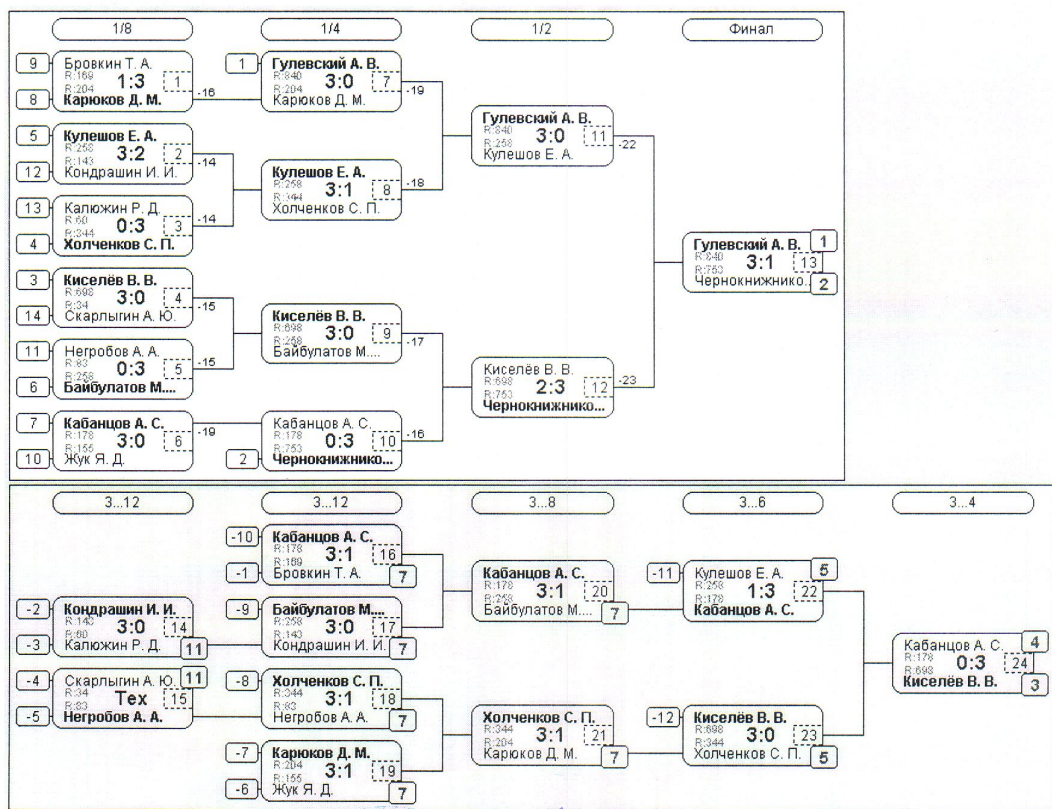

Список участников

N	Участник	Город	Год рожд.	Рейтинг	Дельта	Место
1	Байбулатов Марат Романович	Данков	2005	257.53	-1.80	7
2	Бровкин Трофим Андреевич	Липецкая обл., Липецк	2012	168.83	-1.56	7
3	Гулевский Андрей Владимирович	Липецк	2005	840.19	0.25	1
4	Жук Ярослав Дмитриевич	Данков	2009	154.88	-1.28	7
5	Кабанцов Андрей Сергеевич	Липецк	2006	177.89	10.55	4
6	Калюжин Роман Денисович	Липецкая обл., Липецк	2009	60.00	-0.17	11
7	Карюков Дмитрий Максимович	Липецкая обл., Липецк	2010	204.07	2.31	7
8	Киселёв Вадим Вадимович	Липецк	2006	697.68	-0.45	3
9	Кондрашин Иван Иванович	Данков	2008	143.30	0.33	7
10	Кулешов Евгений Александрович	Липецк	2011	257.82	1.93	5
11	Негробов Андрей Александрович	Липецк	2012	82.51	0.00	7
12	Скарлыгин Алексей Юрьевич	Липецкая обл., Липецк	2009	34.05	0.00	11
13	Холченков Сергей Павлович	Липецк	2007	344.35	-1.87	5
14	Чернокнижников Александр Максимович	Липецкая обл., Липецк	2005	752.71	0.77	2

Итоговая таблица

Главный судья
Главный секретарь