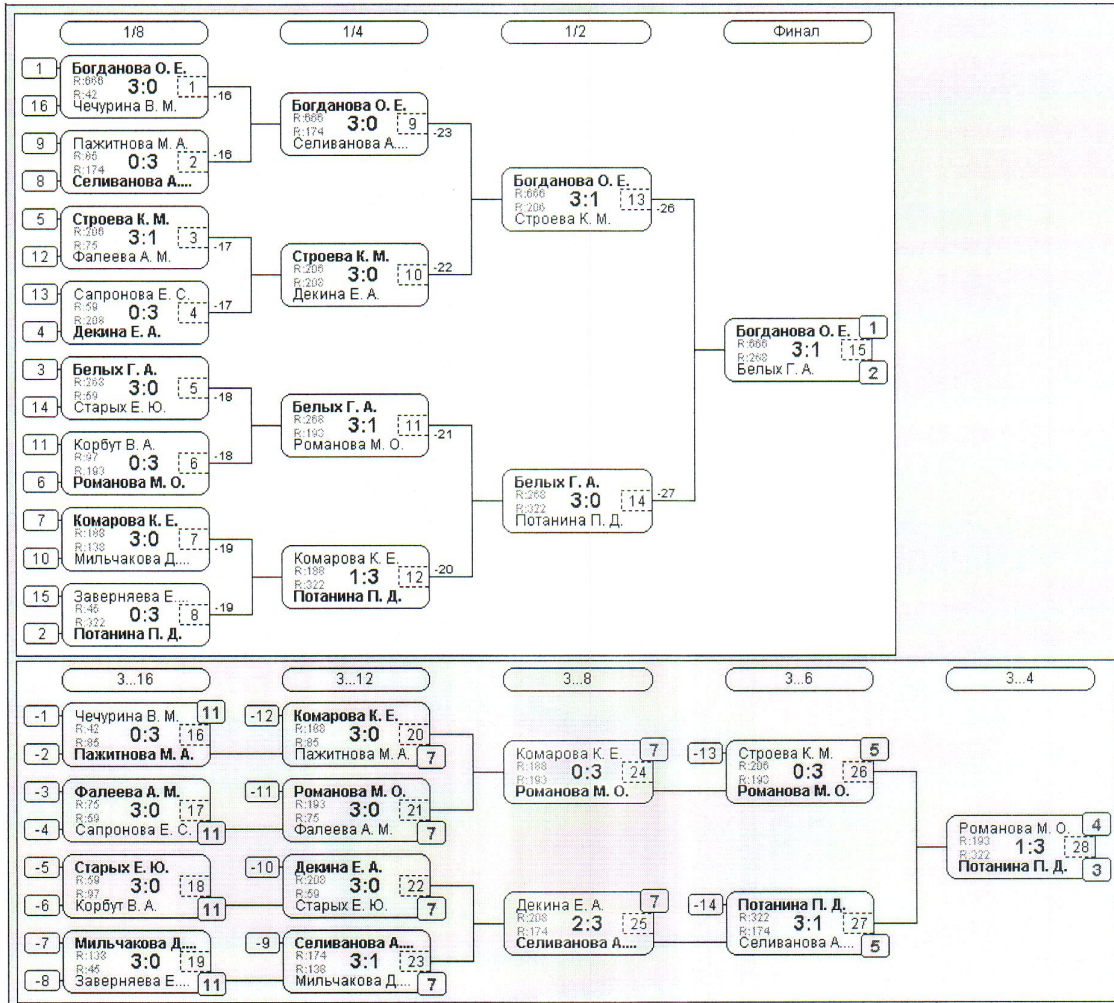

Итоговая таблица