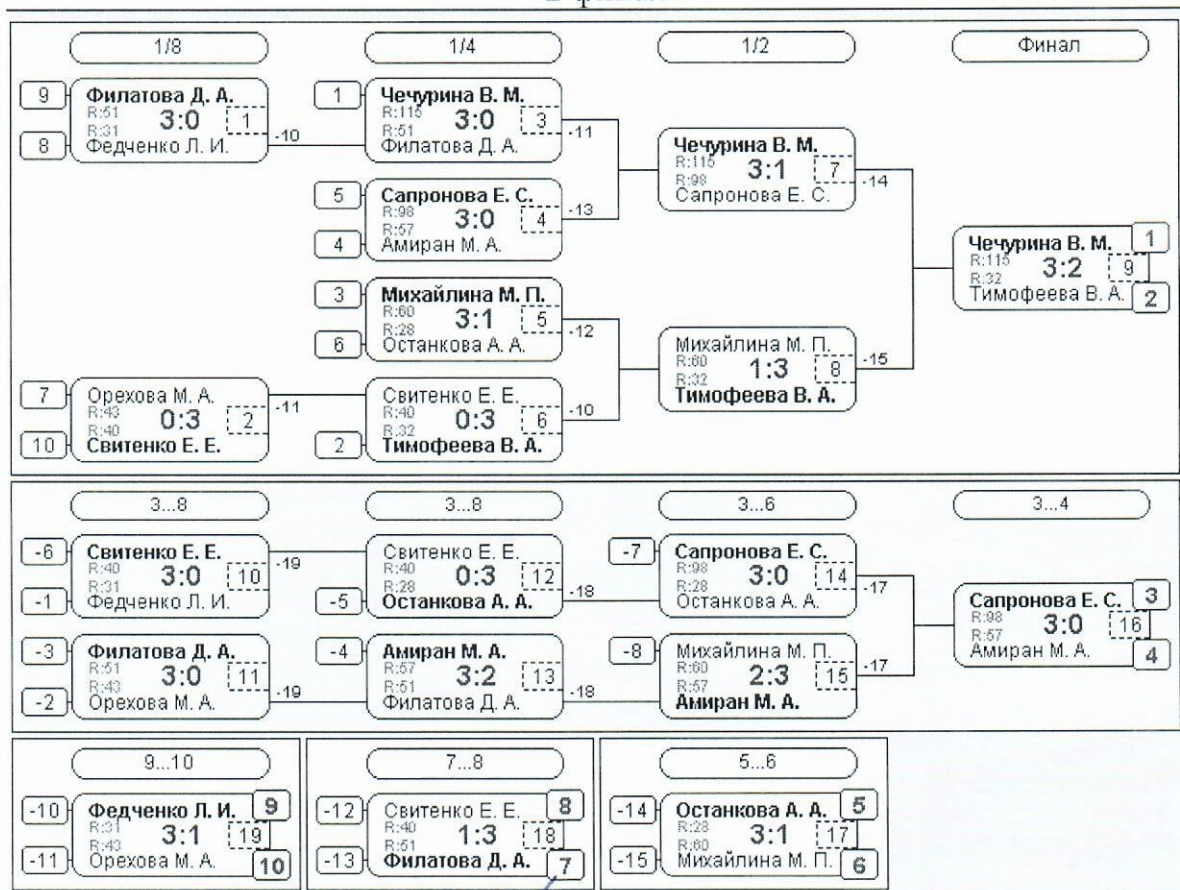

Девочки до 14 лет

1 финал

Финал-1

№	Участник	1	2	3	4	5	6	Игры	Сеты	О.	М.
1	Романова М. О. Данков 327		0:3 /₁	1:3 /₁	0:3 /₁	1:3 /₁	3:0 /₂	4,0:4	2:12	6	5
2	Строева К. М. Липецк 317	3:0 /₂		3:2 /₂	2:3 /₁	3:0 /₂	3:1 /₂	4,3:1	11:6	9	2
3	Комарова К. Е. Грязи 298	3:1 /₂	2:3 /₁		3:1 /₂	3:2 /₂	3:0 /₂	4,3:1	11:6	9	1
4	Декина Е. А. Данков 309	3:0 /₂	3:2 /₂	1:3 /₁		3:0 /₂	3:0 /₂	4,4:0	12:2	9	3
5	Фалеева А. М. Данков 196	3:1 /₂	0:3 /₁	2:3 /₁	0:3 /₁		3:0 /₂	4,2:2	8:7	7	4
6	Пажитнова М. А. Липецкая обл., Лип... 115	0:3 /₁	1:3 /₁	0:3 /₁	0:3 /₁	0:3 /₁		4,0:4	1:12	5	6

2 финал

Главный судья
Главный секретарь