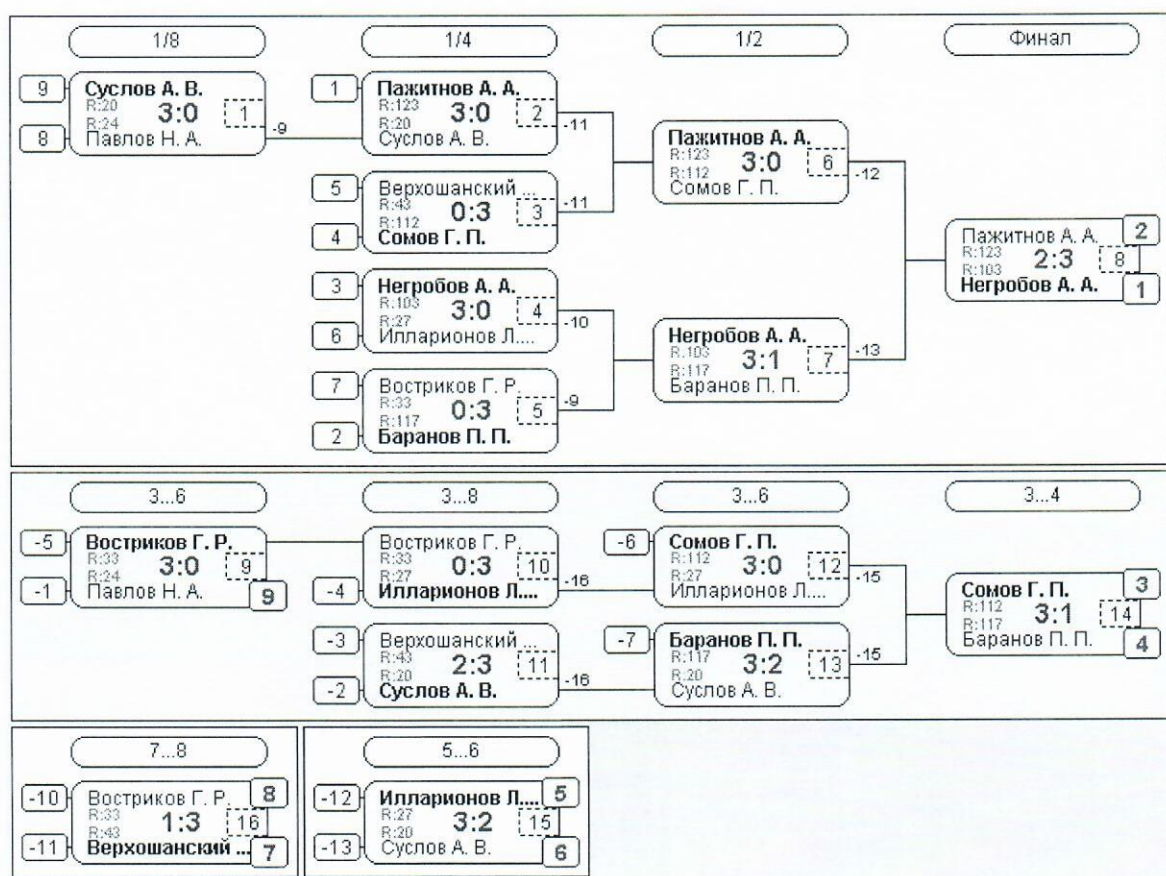

2 финал

Главный судья
Главный секретарь

Владимир Юрьевич Гулевский
Лиана Владимировна Лукьянчикова

Девочки до 14 лет

Список участников

N	Участник	Город	Год рожд.	Рейтинг	Дельта	Место
1	Амиран Мане Арамовна	Липецкая обл., Грязи	2011	56.56	5.38	10
2	Декина Елена Андреевна	Данков	2010	309.09	2.31	3
3	Комарова Ксения Евгеньевна	Грязи	2010	298.29	6.20	1
4	Михайлина Мария Павловна	Липецкая обл., Елец	2010	59.59	3.13	12
5	Орехова Маргарита Александровна	Липецкая обл., Грязи	2010	42.77	-4.76	16
6	Останкова Арина Артуровна	Липецкая обл., Грязи	2010	28.30	5.90	11
7	Пажитнова Мария Александровна	Липецкая обл., Липецк	2011	115.48	2.59	6
8	Романова Мария Олеговна	Данков	2010	326.95	-5.87	5
9	Сапронова Евгения Сергеевна	Липецкая обл., Липецк	2012	98.28	1.07	9
10	Свитенко Елизавета Евгеньевна	--, Липецк	2013	40.01	-1.73	14
11	Строева Кристина Михайловна	Липецк	2011	317.41	2.73	2
12	Тимофеева Вероника Андреевна	Липецкая обл., Липецк	2011	31.65	9.88	8
13	Фалеева Анна Михайловна	Данков	2011	196.20	5.04	4
14	Федченко Лидия Ивановна	Липецкая обл., Грязи	2014	31.30	-0.81	15
15	Филатова Дарья Александровна	Липецкая обл., Данков	2010	51.32	3.80	13
16	Чечурина Ванесса Максимовна	Липецкая обл., Елец	2011	114.59	2.60	7