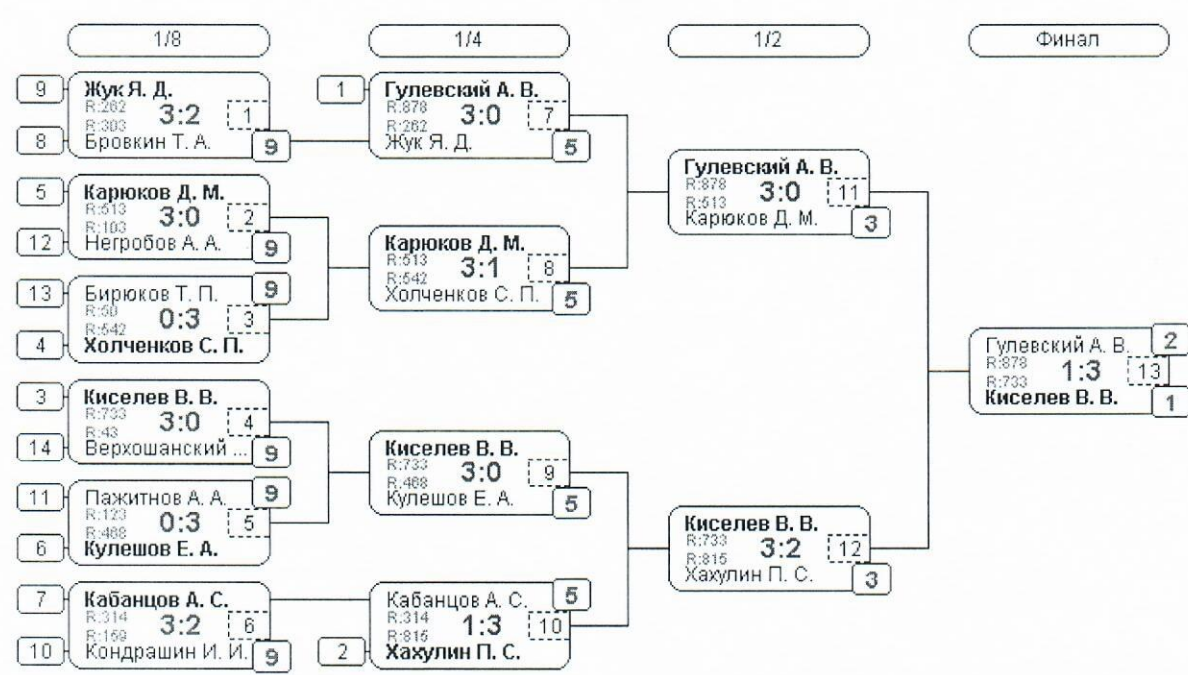

Абсолютное первенство. Юноши

Список участников

N	Участник	Город	Год рожд.	Рейтинг	Дельта	Место
1	Бирюков Тимофей Павлович	Липецкая обл., Данков	2013	50.44	0.00	9
2	Бровкин Трофим Андреевич	Липецкая обл., Липецк	2012	303.18	-1.41	9
3	Верхошанский Трофим Алексеевич	Данков	2010	43.38	0.00	9
4	Гулевский Андрей Владимирович	Липецк	2005	877.81	-2.45	2
5	Жук Ярослав Дмитриевич	Данков	2009	262.19	2.82	5
6	Кабанцов Андрей Сергеевич	Липецк	2006	314.26	0.00	5
7	Карюков Дмитрий Максимович	Липецкая обл., Липецк	2010	512.58	2.59	3
8	Киселев Вадим Вадимович	Липецкая обл., Липецк	2006	732.73	8.56	1
9	Кондрашин Иван Иванович	Данков	2008	158.62	0.00	9
10	Кулешов Евгений Александрович	Липецк	2011	468.46	0.00	5
11	Негробов Андрей Александрович	Липецкая обл., Липецк	2012	102.92	0.00	9
12	Пажитнов Арсений Александрович	Липецкая обл., Липецк	2011	122.94	0.00	9
13	Хахулин Павел Сергеевич	Воронеж	2005	815.43	-1.83	3
14	Холченков Сергей Павлович	Липецк	2007	542.12	-1.30	5

Итоговая таблица