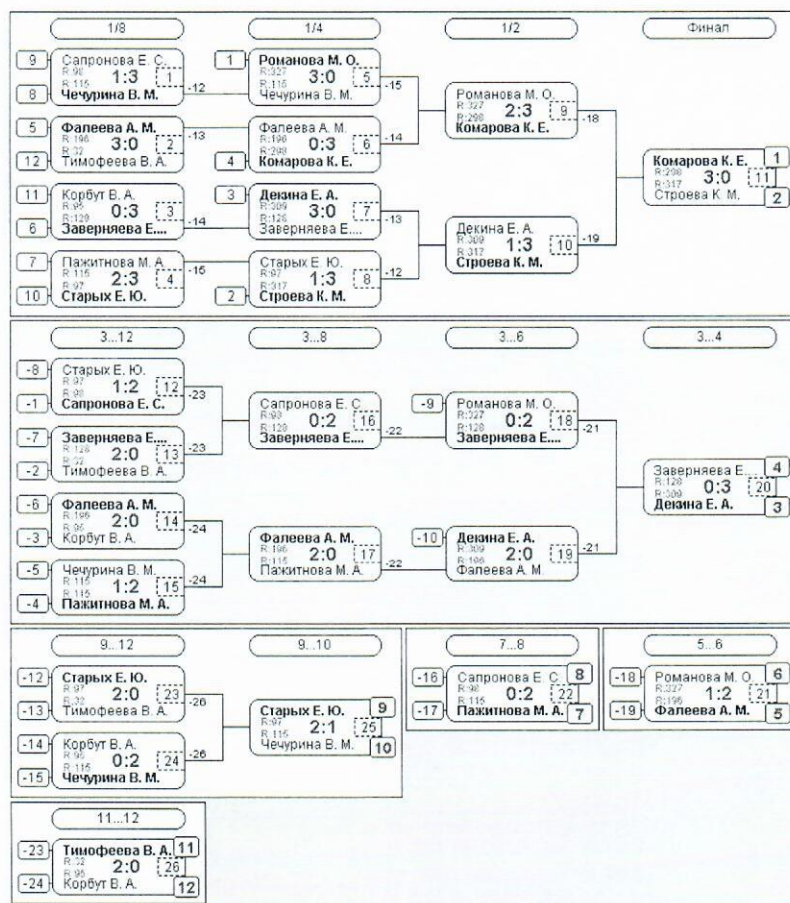

Абсолютное первенство. Девушки

Список участников

N	Участник	Город	Год рожд.	Рейтинг	Дельта	Место
1	Декина Елена Андреевна	Данков	2010	309.09	-0.92	3
2	Заверняева Елизавета Васильевна	Данков	2009	127.85	8.80	4
3	Комарова Ксения Евгеньевна	Грязи	2010	298.29	4.96	1
4	Корбут Валерия Артёмовна	Грязи	2009	94.59	-3.10	12
5	Пажитнова Мария Александровна	Липецкая обл., Липецк	2011	115.48	2.26	7
6	Романова Мария Олеговна	Данков	2010	326.95	-6.59	6
7	Сапронова Евгения Сергеевна	Липецкая обл., Липецк	2012	98.28	-0.39	8
8	Старых Екатерина Юрьевна	Липецкая обл., Липецк	2008	97.34	4.40	9
9	Стрובה Кристина Михайловна	Липецк	2011	317.41	0.64	2
10	Тимофеева Вероника Андреевна	Липецкая обл., Липецк	2011	31.65	2.88	11
11	Фалеева Анна Михайловна	Данков	2011	196.20	5.00	5
12	Чечурина Ванесса Максимовна	Липецкая обл., Елец	2011	114.59	1.11	10

Итоговая таблица