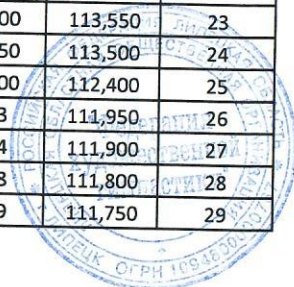

№ п/п	Ст. №	Участница	г.р.	Разряд	Город	Тренер	○	●	🍴	🌀	Сумма	Место
1	2	Комаревцева Ульяна	2008	КМС	Липецк ГБУ ЛО «ОК СШОР»	Исакова Я.В.,Абашкина Р.Р.,Скуратова А.А.	36,500	29,900	33,400	32,100	131,900	1
2	3	Андреева Вероника	2009	КМС	Липецк ГБУ ЛО «ОК СШОР»	Исакова Я.В.,Абашкина Р.Р.,Скуратова А.А.	31,450	29,750	28,250	31,000	120,450	2
3	9	Мелихова Екатерина	2010	КМС	Липецк ГБУ ЛО «ОК СШОР»	Исакова Я.В.,Абашкина Р.Р.,Скуратова А.А.	28,450	31,750	28,000	31,200	119,400	3
4	1	Суздальцева Анастасия	2009	КМС	Липецк ГБУ ЛО «ОК СШОР»	Исакова Я.В.,Абашкина Р.Р.,Скуратова А.А.	30,250	29,750	29,750	28,050	117,800	4
5	8	Болгова Вероника	2009	1-й	Липецк МБУ «СШ №1»	Набатникова Н.С.	31,700	27,900	29,250	28,750	117,600	5
6	19	Катасонова София	2010	1-й	Липецк ГБУ ЛО «ОК СШОР»	Исакова Я.В.,Абашкина Р.Р.,Скуратова А.А.	30,000	29,550	29,350	28,650	117,550	6
7	17	Позднякова Анастасия	2010	2-й	Липецк МБУ «СШ №1»	Набатникова Н.С.	31,400	29,500	28,750	27,800	117,450	7
8	28	Морозова Александра	2010	КМС	Липецк ГБУ ЛО ОКСШОР	Коневцева Ю.В.	29,400	29,850	28,700	29,450	117,400	8
9	7	Михайлюк Владислава	2010	КМС	Липецк ГБУ ЛО «ОК СШОР»	Исакова Я.В.,Абашкина Р.Р.,Скуратова А.А.	30,250	28,500	29,950	28,650	117,350	9
10	37	Масленикова Полина	2010	КМС	Липецк ГБУ ЛО «ОК СШОР»	Коневцева Ю.В.	30,600	29,700	30,100	26,900	117,300	10
11	36	Рожкова София	2010	КМС	Липецк ГБУ ЛО «ОК СШОР»	Коневцева Ю.В.	30,250	30,000	28,450	28,550	117,250	11
12	18	Бокова Дарья	2010	КМС	Липецк ГБУ ЛО «ОК СШОР»	Исакова Я.В.,Абашкина Р.Р.,Скуратова А.А.	30,600	29,000	29,400	27,750	116,750	12
13	27	Панфёрова Олеся	2009	1-й	Воронеж	Бочарова Л.Н.	29,450	30,750	29,450	26,750	116,400	13
14	26	Воропаева Кира	2010	1-й	Липецк ГБУ ЛО «ОК СШОР»	Коневцева Ю.В.	29,100	29,400	29,800	27,900	116,200	14
15	5	Овчинникова Вероника	2010	КМС	Липецк ГБУ ЛО «ОК СШОР»	Исакова Я.В.,Абашкина Р.Р.,Скуратова А.А.	29,400	30,000	29,700	26,800	115,900	15
16	25	Цуканова Елизавета	2010	КМС	Липецк ГБУ ЛО «ОК СШОР»	Исакова Я.В.,Абашкина Р.Р.,Скуратова А.А.	31,450	27,950	29,000	27,250	115,650	16
17	38	Лаврова Алиса	2010	1-й	Воронеж	Беркова Е.Н.	30,200	28,450	29,250	27,400	115,300	17
18	10	Климовская Виктория	2005	б.р.	Липецк МБУ «СШ №1»	Набатникова Н.С.	29,900	28,700	29,050	27,600	115,250	18
19	41	Зубкова Екатерина	2010	1-й	Липецк ГБУ ЛО «ОК СШОР»	Коневцева Ю.В.	29,800	28,000	28,900	28,450	115,150	19
20	4	Абасова Диана	2009	2-й	Воронеж ЦХГ Прогимнастика	Зайцева А.С.,Боровкова О.К.	28,450	29,000	28,600	29,000	115,050	20
21	40	Лимонько Владислава	2010	1-й	Воронеж	Беркова Е.Н.	29,600	28,000	28,750	27,950	114,300	21
22	16	Михайлова Татьяна	2010	1-й	Воронеж	Беркова Е.Н.	27,950	28,800	27,450	29,400	113,600	22
23	39	Карева Виктория	2005	1-й	Липецк МБУ «СШ №1»	Набатникова Н.С.	29,400	27,900	28,750	27,500	113,550	23
24	20	Сухорукова Кристина	2010	1-й	Воронеж	Беркова Е.Н.	28,450	28,600	29,000	27,450	113,500	24
25	42	Чумакова Екатерина	2010	1-й	Воронеж	Беркова Е.Н.	28,800	27,400	29,200	27,000	112,400	25
26	35	Опрышко Милана	2009	1-й	Липецк МБУ «СШ №1»	Набатникова Н.С.	28,200	27,450	28,000	28,3	111,950	26
27	44	Шуклова Валерия	2008	1-й	Липецк МБУ «СШ №1»	Набатникова Н.С.	27,900	28,000	27,600	28,4	111,900	27
28	6	Яковлева Анастасия	2009	1-й	Липецк МБУ «СШ №1»	Набатникова Н.С.	28,450	26,750	28,800	27,8	111,800	28
29	23	Волчановская Ника	2009	КМС	Липецк ГБУ ЛО «ОК СШОР»	Исакова Я.В.,Абашкина Р.Р.,Скуратова А.А.	29,700	28,400	26,750	26,9	111,750	29