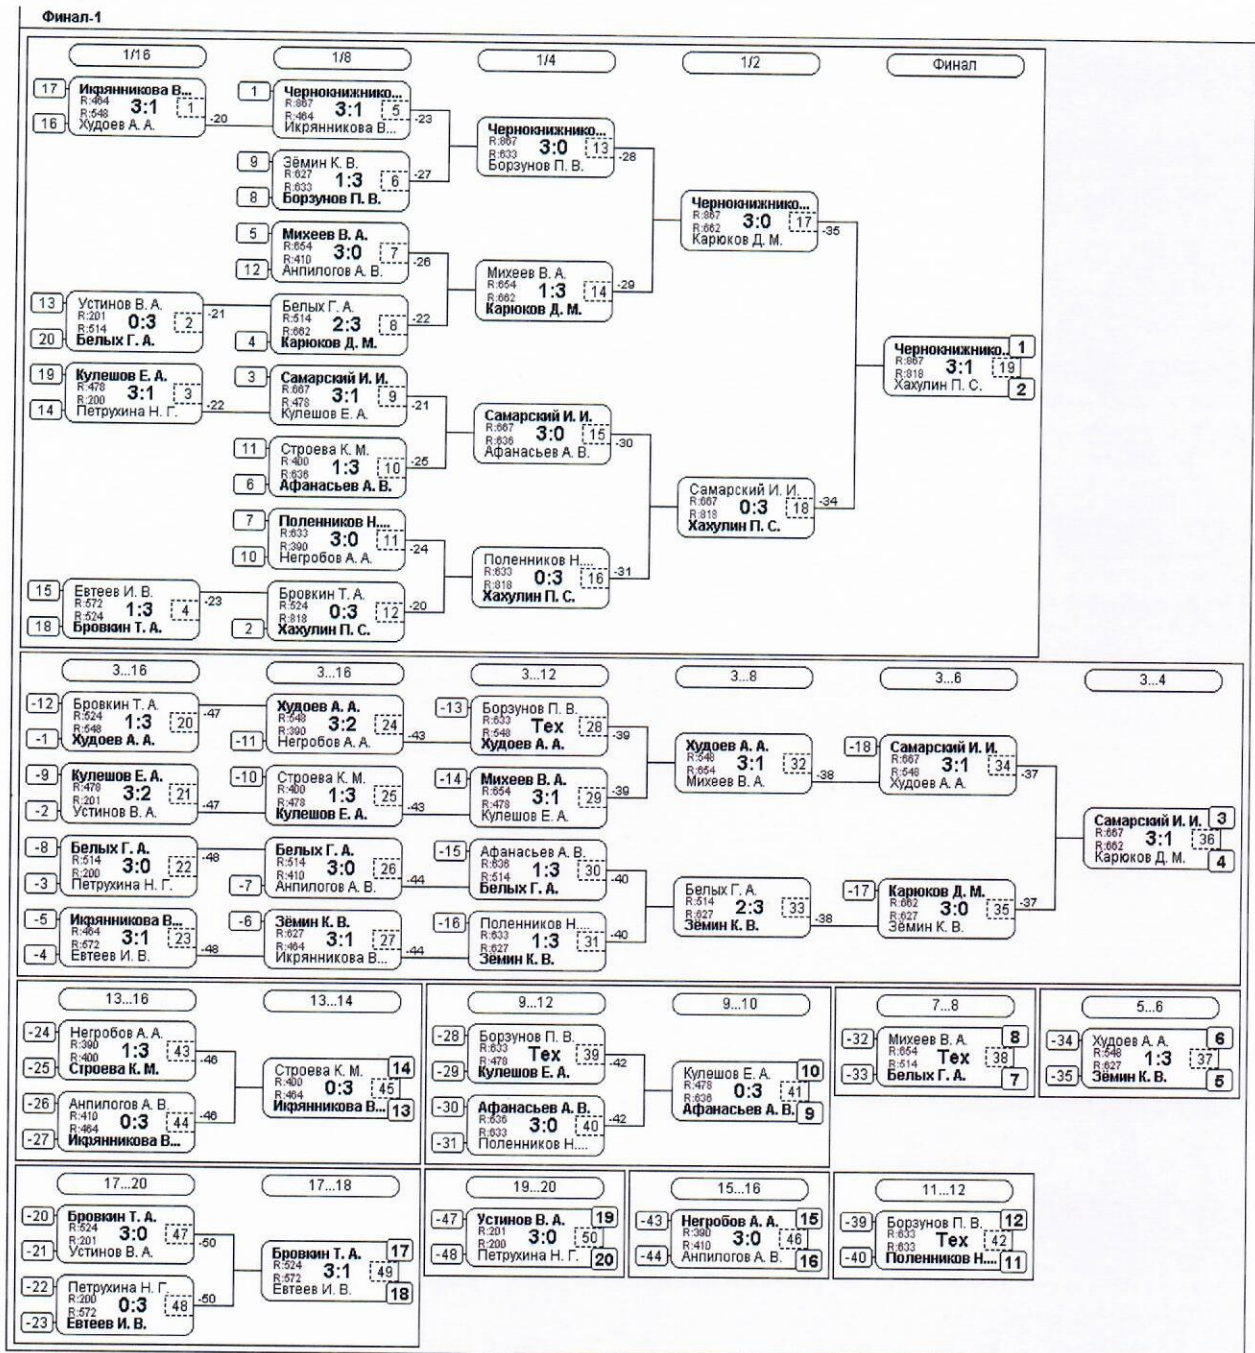

Группа-13

№	Участник	1	2	3	4	Игры	Сеты	О.	М.
1	Башлаев И. А. Данков	579	2:0 2	0:2 1	2:0 2	3,2:1	4:2	5	2
2	Демченко Д. А. Воронежская обл., ...	411	0:2 1	2:1 2	2:0 2	3,2:1	4:3	5	3
3	Устинов В. А. Липецкая обл., Леб...	201	2:0 2	1:2 1	2:0 2	3,2:1	5:2	5	1
4	Паничкин В. В. Липецкая обл., г. Ли...	138	0:2 1	0:2 1	0:2 1	3,0:3	0:6	3	4

Группа-14

№	Участник	1	2	3	4	Игры	Сеты	О.	М.
1	Клименко Р. Г. Липецкая обл., Лип...	576	1:2 1	1:2 1	2:0 2	3,1:2	4:4	4	3
2	Комарова К. Е. Грязи	429	2:1 2	1:2 1	2:0 2	3,2:1	5:3	5	2
3	Петрунина Н. Г. Липецкая обл., Леб...	200	2:1 2	2:1 2	2:0 2	3,3:0	6:2	6	1
4	Захарова Е. А. Тамбовская обл., Р...	144	0:2 1	0:2 1	0:2 1	3,0:3	0:6	3	4

Группа-15

№	Участник	1	2	3	4	Игры	Сеты	О.	М.
1	Евтеев И. В. Тамбовская обл., Т...	572	2:0 2	2:0 2	2:0 2	3,3:0	6:0	6	1
2	Терехов С. Н. Липецк	433	0:2 1	1:2 1	2:0 2	3,1:2	3:4	4	3
3	Новиков А. Н. Липецкая обл., Леб...	197	0:2 1	2:1 2	2:0 2	3,2:1	4:3	5	2
4	Васин А. А. Липецкая обл., Леб...	150	0:2 1	0:2 1	0:2 1	3,0:3	0:6	3	4

Группа-16

№	Участник	1	2	3	4	Игры	Сеты	О.	М.
1	Худоев А. А. Липецкая область	548	2:1 2	2:0 2	2:0 2	3,3:0	6:1	6	1
2	Зайцев А. Г. Курская обл., Курч...	439	1:2 1	2:0 2	1:2 1	3,1:2	4:4	4	3
3	Курпринко Н. Е. Хлевное	192	0:2 1	0:2 1	0:2 1	3,0:3	0:6	3	4
4	Козлов А. А. Липецкая обл., Леб...	151	0:2 1	2:1 2	2:0 2	3,2:1	4:3	5	2

Группа-17

№	Участник	1	2	3	4	Игры	Сеты	О.	М.
1	Кораблинов А. С. .. Воронеж	537	0:2 1	2:1 2	2:1 2	3,2:1	4:4	5	2
2	Икрянникова В. В. Разнокая обл., Сао...	464	2:0 2	2:0 2	2:0 2	3,3:0	6:0	6	1
3	Патынок О. Б. Липецкая обл., г. Гр...	192	1:2 1	0:2 1	2:0 2	3,1:2	3:4	4	3
4	Булавин Н. С. Липецкая обл., Хлев...	151	1:2 1	0:2 1	0:2 1	3,0:3	1:6	3	4

Группа-18

№	Участник	1	2	3	4	Игры	Сеты	О.	М.
1	Бровкин Т. А. Липецкая обл., Лип...	524	2:0 2	2:0 2	2:0 2	3,3:0	6:0	6	1
2	Арунов А. А. Липецк	464	0:2 1	2:1 2	2:0 2	3,2:1	4:3	5	2
3	Корытко В. В. .. Тула	189	0:2 1	1:2 1	1:2 1	3,0:3	2:6	3	4
4	Бирюков Т. П. Липецкая обл., Данк...	158	0:2 1	0:2 1	2:1 2	3,1:2	2:5	4	3

Группа-19

№	Участник	1	2	3	4	Игры	Сеты	О.	М.
1	Подмосковный Е. В. Липецк	523	0:2 1	2:1 2	2:0 2	3,2:1	4:3	5	2
2	Кулешов Е. А. Липецк	478	2:0 2	2:0 2	2:0 2	3,3:0	6:0	6	1
3	Буева Н. Н. Липецк	180	1:2 1	0:2 1	2:0 2	3,1:2	3:4	4	3
4	Максимова Л. А. Усмань	161	0:2 1	0:2 1	0:2 1	3,0:3	0:6	3	4

Группа-20

№	Участник	1	2	3	4	Игры	Сеты	О.	М.
1	Белых Г. А. г.Елец	514	2:0 2	2:0 2	2:0 2	3,3:0	6:0	6	1
2	Баранов П. Г. Липецкая обл., Усм...	513	0:2 1	2:0 2	1:2 1	3,1:2	3:4	4	3
3	Чапурин А. В. Липецкая обл., Грязи	172	0:2 1	0:2 1	0:2 1	3,0:3	0:6	3	4
4	Егорова Д. В. Тамбовская обл., Р...	171	0:2 1	2:1 2	2:0 2	3,2:1	4:3	5	2

1 ФИНАЛ