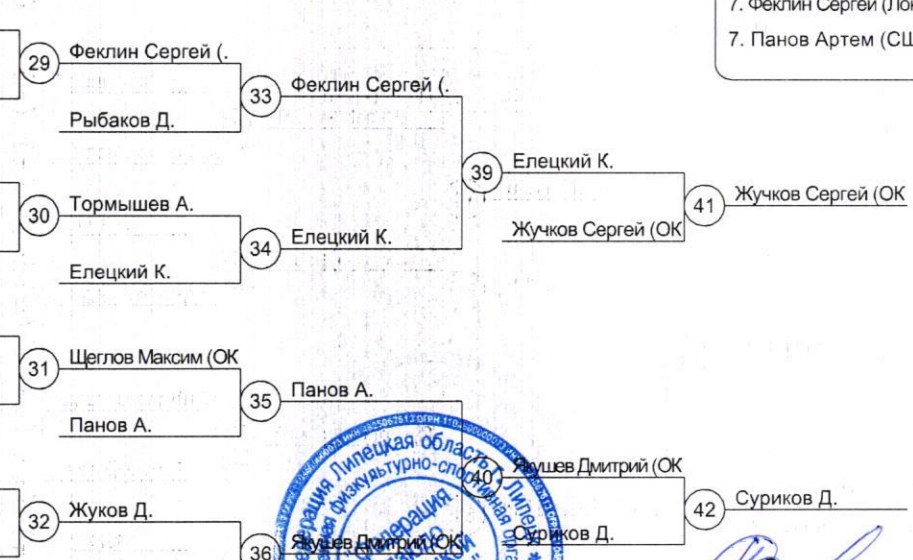

Утешение

Феклин Сергей (Локомотив г.Елец)
Михальчук Станислав (ОК СШОР)
Тормышев Анатолий (ОК СШОР)
Щеглов Максим (ОК СШОР)
Жуков Дмитрий (СШ №6 г.Липецк)