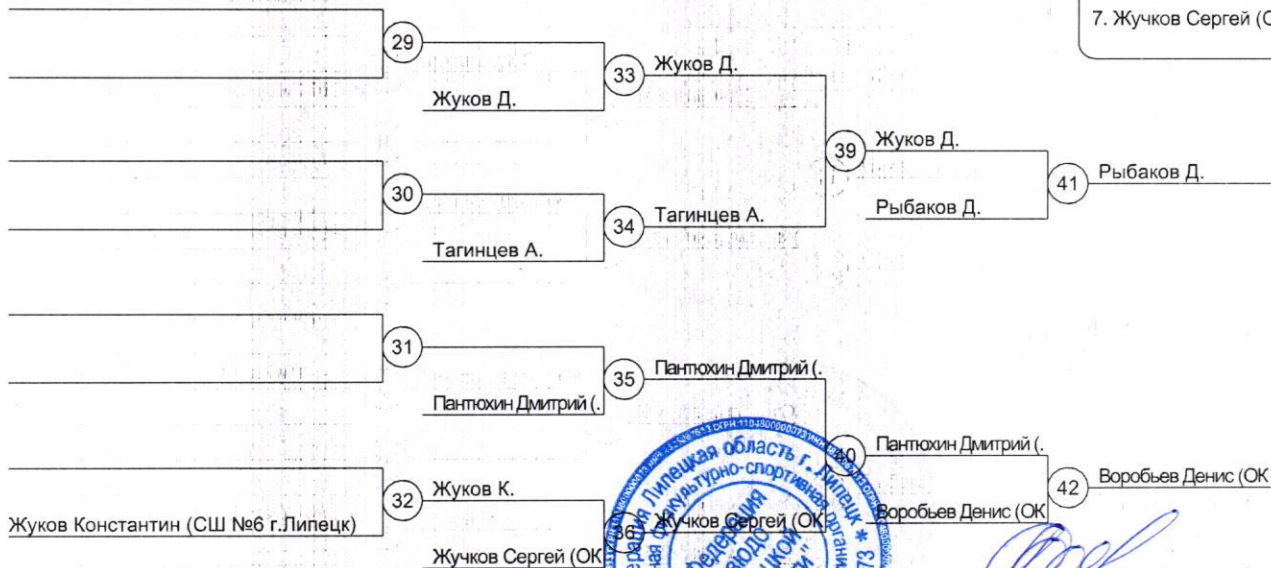

Результаты

1. Якушев Дмитрий (ОК СШОР)
2. Михальчук Станислав (ОК С.
3. Воробьев Денис (ОК СШОР)
3. Рыбаков Дмитрий (СШ №6 г.
5. Пантохин Дмитрий (РОФСО ".)
5. Жуков Дмитрий (СШ №6 г.
7. Тагинцев Александр (ОК С.
7. Жучков Сергей (ОК СШОР)

Утешение