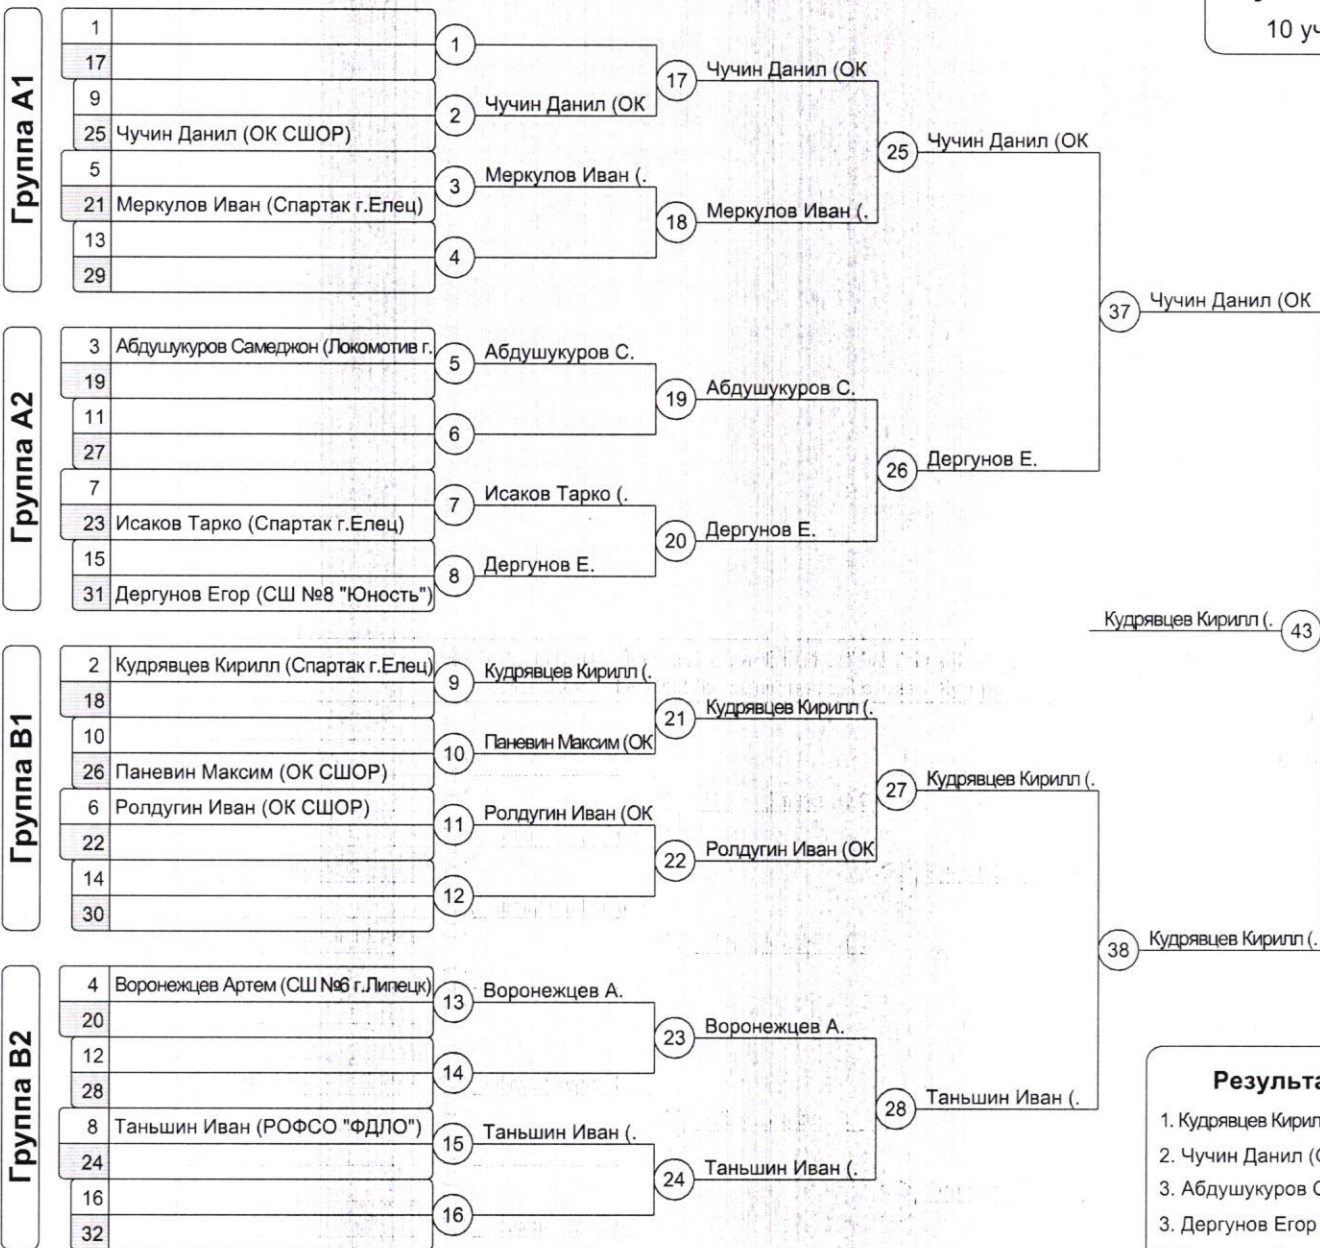

# Чемпионат Липецкой области по дзюдо

09.04.2022 - 09.04.2022 Липецкий р-н, д. Копцевы Хутора

**Муж 90 кг**

10 уч.

- Результаты**
1. Кудрявцев Кирилл (Спартак г.
  2. Чучин Данил (ОК СШОР)
  3. Абдушукуров С.
  3. Дергунов Егор (СШ №8 "Юность")
  5. Таньшин Иван (РОФСО "ФДЛО")
  5. Ролдугин Иван (ОК СШОР)
  7. Меркулов Иван (Спартак г.
  7. Воронежцев Артем (СШ №6 г.