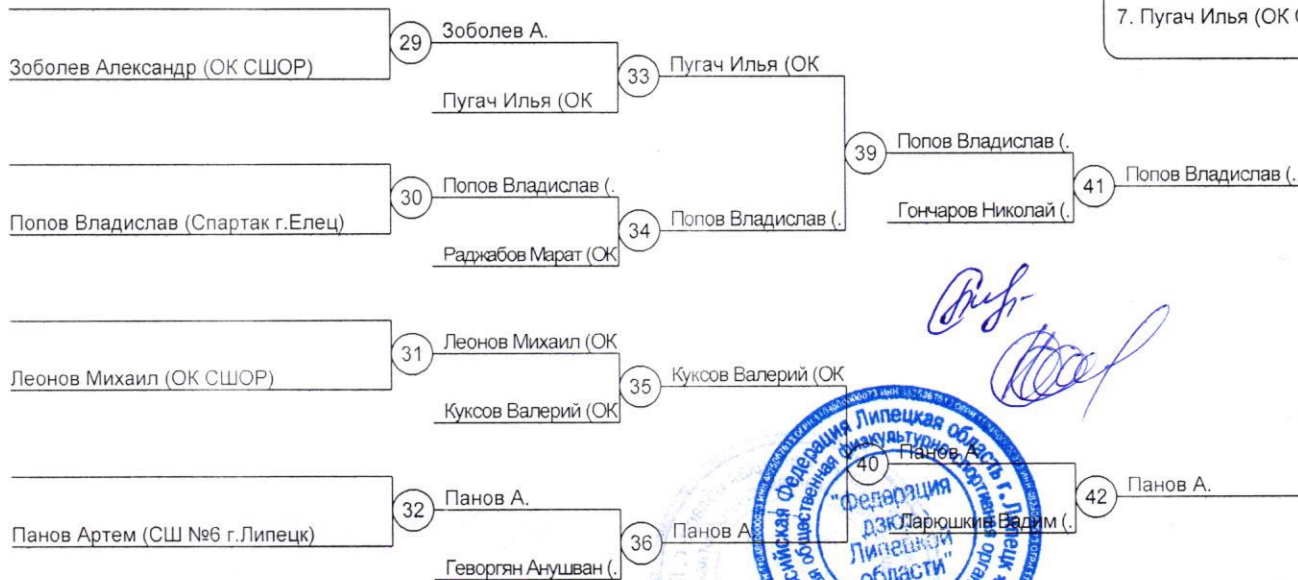

1. **Результаты**
1. Агафонов Иван (Локомотив г.
  2. Бабаев Артур (Спартак г.Елец)
  3. Попов Владислав (Спартак г.
  3. Панов Артем (СШ №6 г.
  5. Ларюшкин Вадим (Спартак г.
  5. Гончаров Николай (Спартак г.
  7. Куксов Валерий (ОК СШОР)
  7. Пугач Илья (ОК СШОР)

Утешение