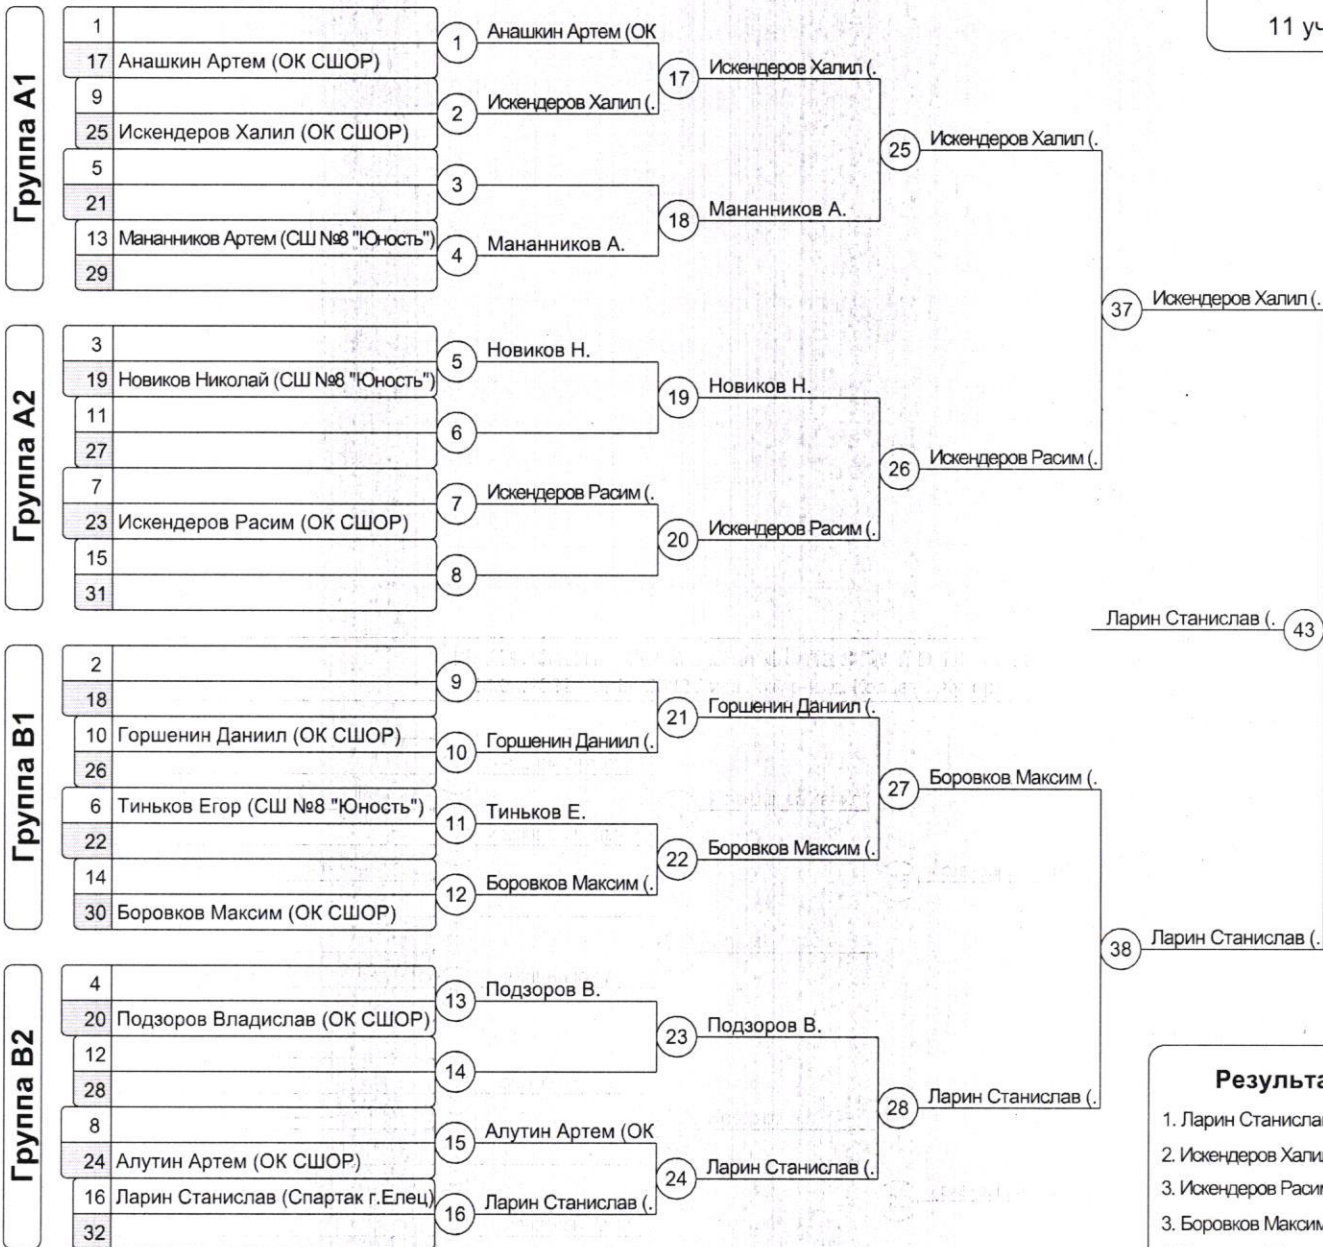

# Чемпионат Липецкой области по дзюдо

09.04.2022 - 09.04.2022 Липецкий р-н, д. Копцевы Хутора

**Муж 60 кг**

11 уч.

*Handwritten signature in blue ink.*

Протокол соревнований

Чемпионат Липецкой области по дзюдо  
09.04.2022 - 09.04.2022 Липецкий р-н, д. Копцевы Хутора