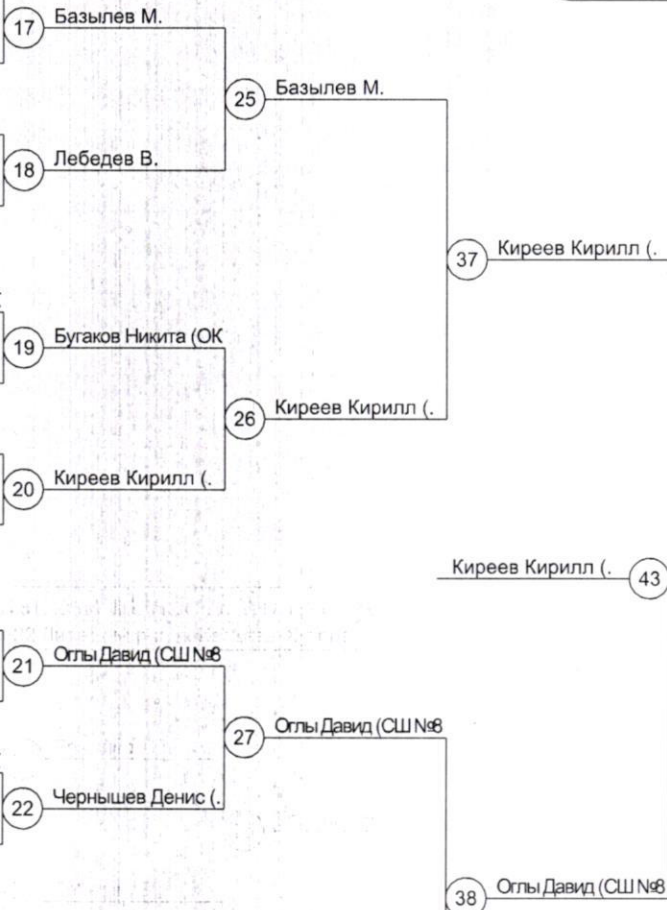

Чемпионат Липецкой области по дзюдо

09.04.2022 - 09.04.2022 Липецкий р-н, д. Копцевы Хутора

Муж 66 кг

14 уч.

Группа А1

1	Клюев Тимофей (ОК СШОР)	1	Клюев Тимофей (ОК)
17		17	Базылев М.
9	Базылев Михаил (СШ №8 "Юность")	2	Базылев М.
25		25	Базылев М.
5	Мочалин Дмитрий (ОК СШОР)	3	Мочалин Дмитрий (.
21		18	Лебедев В.
13	Лебедев Владислав (Спартак г.Елец)	4	Лебедев В.
29			

Группа А2

3	Бугаков Никита (ОК СШОР)	5	Бугаков Никита (ОК)
19		19	Бугаков Никита (ОК)
11		6	
27		7	Лазар А.
7		7	Лазар А.
23	Лазар Арсений (СШ №8 "Юность")	20	Киреев Кирилл (.
15		8	Киреев Кирилл (.
31	Киреев Кирилл (Локомотив г.Елец)		

Группа В1

2		9	Оглы Давид (СШ №8
18	Оглы Давид (СШ №8 "Юность")	21	Оглы Давид (СШ №8
10	Севостьянов Денис (СШ №6 г.Липецк)	10	Севостьянов Д.
26		22	Чернышев Денис (.
6	Шалимов Сергей (СК "Русич)	11	Шалимов Сергей (СК
22		12	Чернышев Денис (.
14			
30	Чернышев Денис (Локомотив г.Елец)		

Группа В2

4		13	Гюльяхмедов Н.
20	Гюльяхмедов Нурмет (Локомотив г.	23	Гюльяхмедов Н.
12		14	Гончаров В.
28	Гончаров Валентин (ОК СШОР)	15	
8		24	Постолакян Г.
24		16	Постолакян Г.
16		32	Постолакян Гамлет (СШ №8 "Юность")

Утешение

Клюев Тимофей (ОК СШОР)	29	Клюев Тимофей (ОК)	33	Лебедев В.
Лазар Арсений (СШ №8 "Юность")	30	Лазар А.	34	Бугаков Никита (ОК)
Севостьянов Денис (СШ №6 г.Липецк)	31	Севостьянов Д.	35	Чернышев Денис (.
	32	Гюльяхмедов Н.	36	Гюльяхмедов Н.

Результаты

1. Киреев Кирилл (Локомотив г.
2. Оглы Давид (СШ №8 "
3. Гюльяхмедов Н.
3. Бугаков Никита (ОК СШОР)
5. Постолакян Гамлет (СШ №8 "
5. Базылев Михаил (СШ №8 "
7. Лебедев В.
7. Чернышев Д.