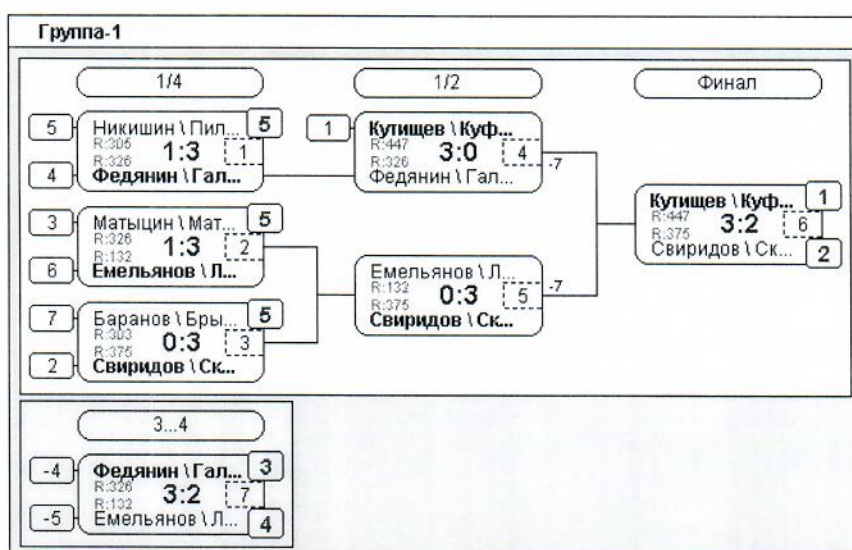

5..6	
-6	Чурсина Е. М. R:100 R:204 1:3
-7	Воробьева А. В. R:204 R:51 2:3

Главный судья
Главный секретарь

Владимир Юрьевич Гулевский
Лиана Владимировна Лукьянчикова

Парные соревнования

Мужские пары

N	Участник	Город	Год рожд.	Рейтинг	Дельта	Место
1	Баранов \ Брыкин			303.17	0.00	5
2	Емельянов \ Ладыкин			131.80	0.00	4
3	Кутищев \ Куфаев			446.57	0.00	1
4	Матыцин \ Матыцин			325.61	0.00	5
5	Никишин \ Пилюгин			304.78	0.00	5
6	Свиридов \ Скуратов			374.99	0.00	2
7	Федянин \ Галицын			325.50	0.00	3