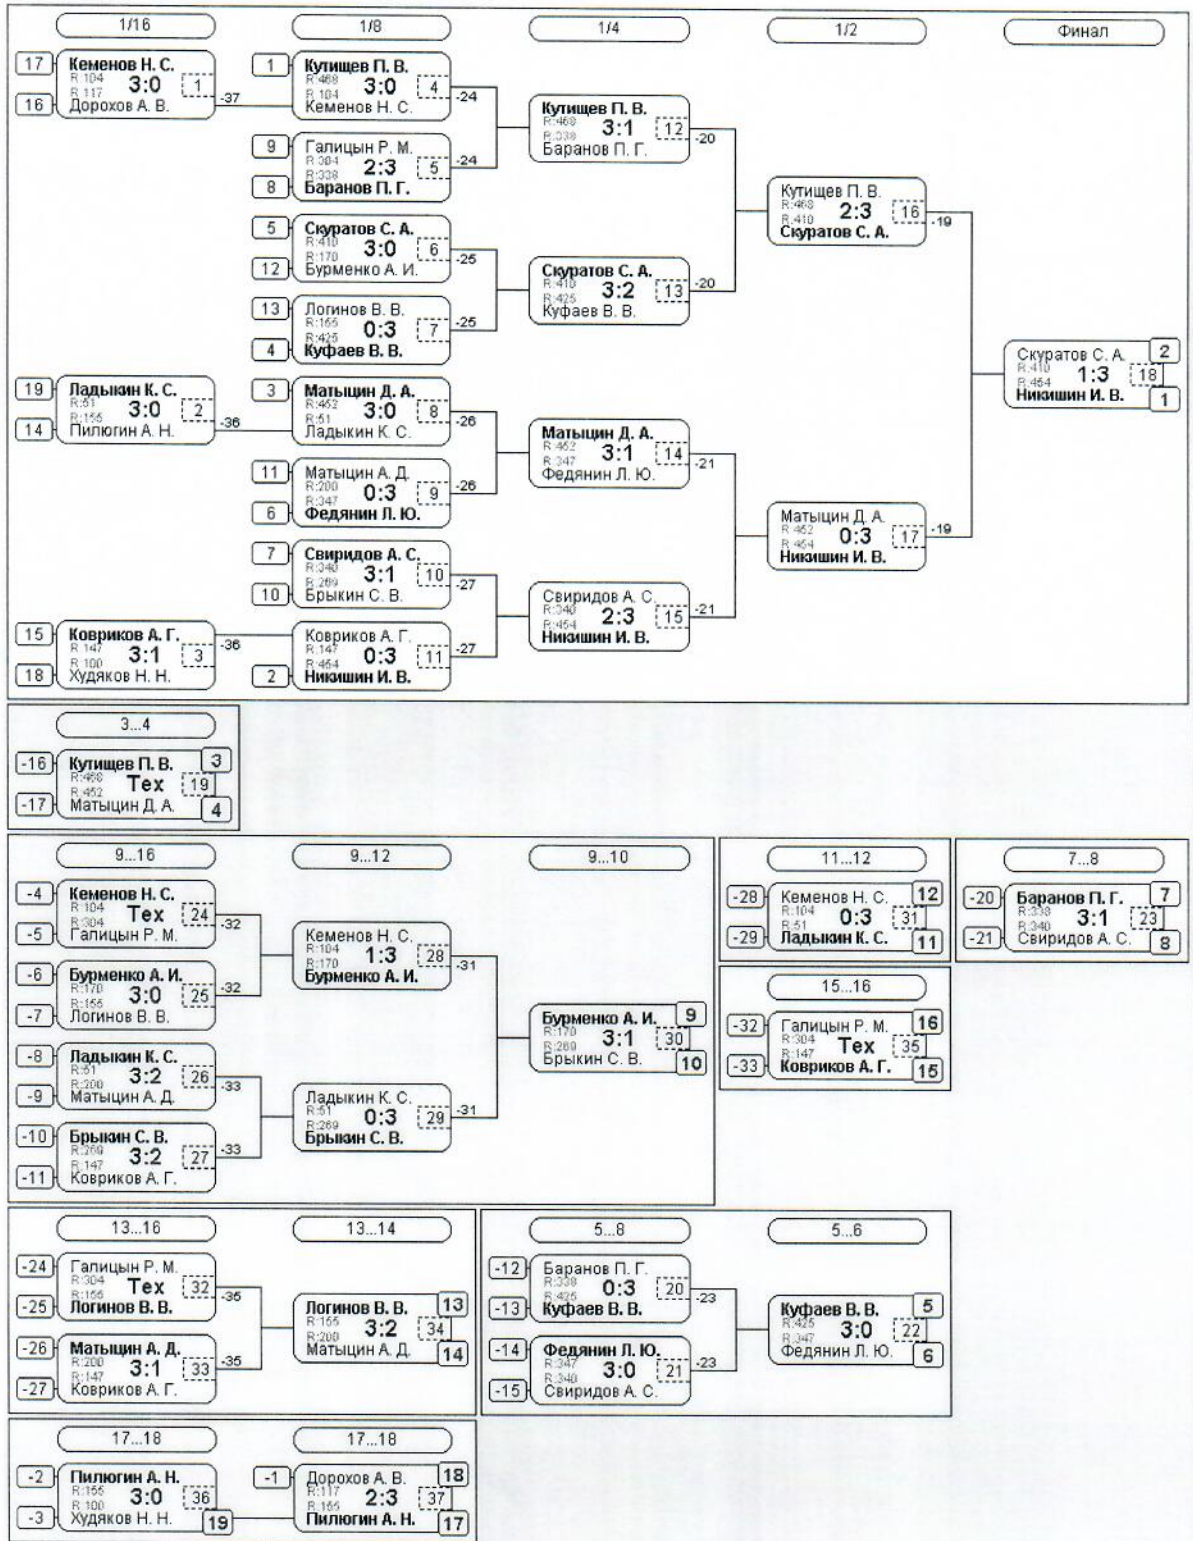

Личные соревнования

Женщины

N	Участник	Город	Год рожд.	Рейтинг	Дельта	Место
1	Воробьева Анна Вячеславовна	Волово	1984	203.95	-4.48	5
2	Максимова Людмила Алексеевна	Липецкая обл., Усманы	1975	51.36	7.59	4
3	Мячина Ольга Николаевна	Липецкая обл., Тербунский р-н	1983	246.65	2.44	1
4	Пикалова Анастасия Юрьевна	Липецкая обл., Долгоруковский р-н	1993	108.33	6.61	3
5	Чурсина Екатерина Михайловна	Липецкая обл., Добринский р-н	1991	100.00	-2.40	6
6	Шилова Алла Сергеевна	Липецкая обл., Волово	1990	268.83	-1.22	2

Группа-1

1/4		1/2		Финал	
5	Чурсина Е. М. R:100 R:108 0:3	1	Шилова А. С. R:269 R:108 3:2	2	Шилова А. С. R:269 R:247 1:3
4	Пикалова А. Ю. R:108 R:204 3:0	3	Пикалова А. Ю. R:108 R:247 0:3	5	Мячина О. Н. R:247 R:108 1:3
3	Воробьева А. В. R:204 R:51 2:3	2	Максимова Л. А. R:51 R:247 0:3	1	Мячина О. Н. R:247 R:108 1:3
6	Максимова Л. А. R:51 R:247 2:3	4	Мячина О. Н. R:247 R:108 0:3		

3..6		3..4	
-4	Максимова Л. А. R:51 R:100 3:1	4	Максимова Л. А. R:51 R:108 0:3
-1	Чурсина Е. М. R:100 R:204 3:0	8	Пикалова А. Ю. R:108 R:247 0:3
-3	Пикалова А. Ю. R:108 R:204 3:0	3	Пикалова А. Ю. R:108 R:247 0:3
-2	Воробьева А. В. R:204 R:51 2:3		

5..6	
-6	Чурсина Е. М. R:100 R:204 1:3
-7	Воробьева А. В. R:204 R:51 2:3

Главный судья
Главный секретарь