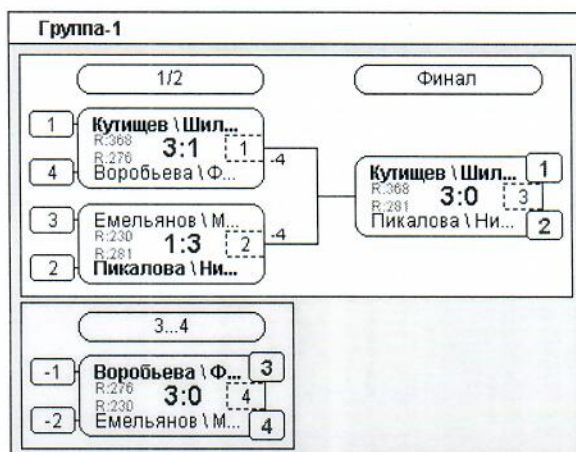

Главный судья
Главный секретарь

Владимир Юрьевич Гулевский
Лиана Владимировна Лукьянчикова

Парные соревнования

Женские пары

№	Участник	Город	Год рожд.	Рейтинг	Дельта	Место
1	Мячина \ Воробьева			225.30	0.00	1
2	Пикалова \ Шилова			188.58	0.00	2
3	Чурсина \ Максимова			75.68	0.00	3

Группа-1

№	Участник	1	2	3	Игры	Сеты	О.	М.
1	Мячина \ Воробьева 225		1:3 1	3:0 2	2,1:1	4:3	3	1
2	Пикалова \ Шилова 189	3:1 2		2:3 1	2,1:1	5:4	3	2
3	Чурсина \ Максимова 76	0:3 1	3:2 2		2,1:1	3:5	3	3

Главный судья
Главный секретарь

Владимир Юрьевич Гулевский
Лиана Владимировна Лукьянчикова

Парные соревнования

Смешанные пары

N	Участник	Город	Год рожд.	Рейтинг	Дельта	Место
1	Воробьева \ Федянин			275.51	0.00	3
2	Емельянов \ Мячина			229.68	0.00	4
3	Кутищев \ Шилова			368.30	0.00	1
4	Пикалова \ Никишин			281.27	0.00	2