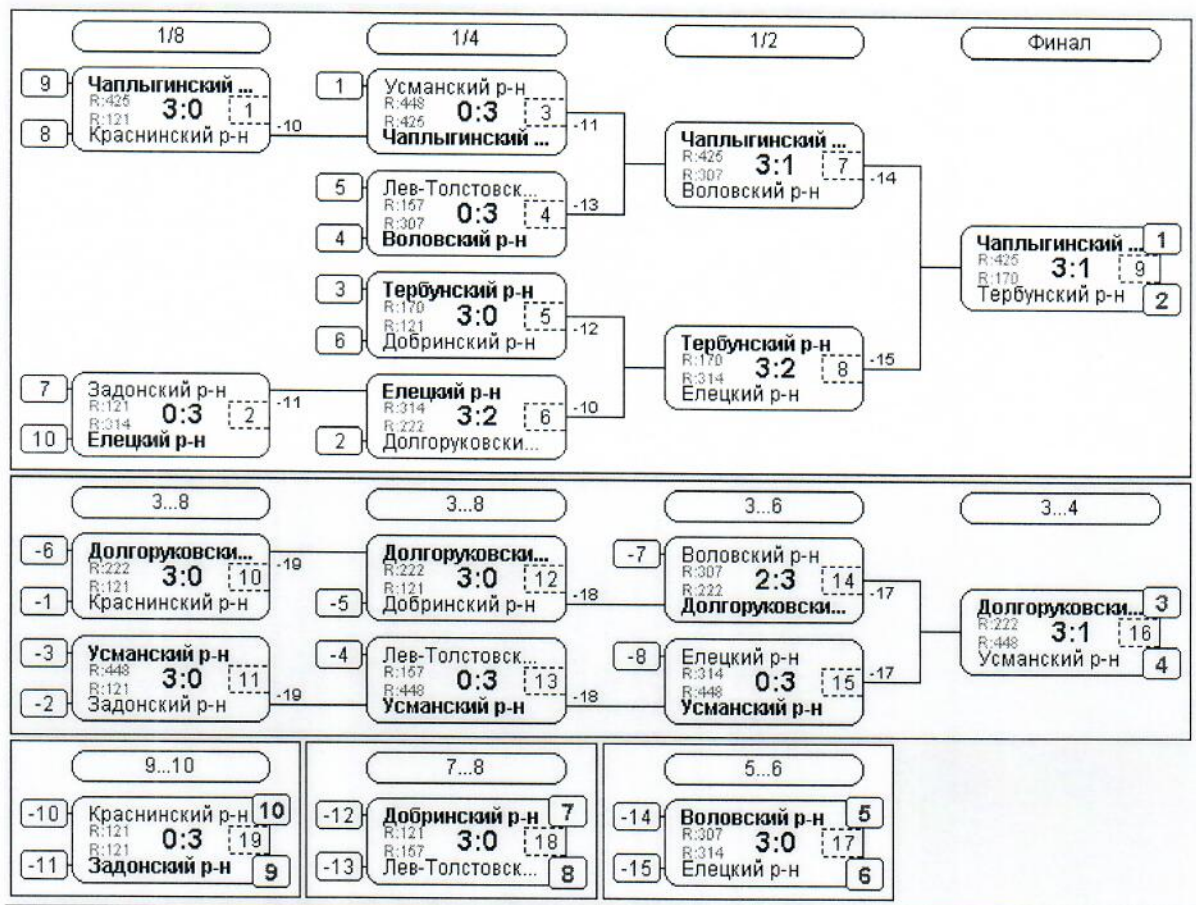

Главный судья
Главный секретарь

Владимир Юрьевич Гулевский
Лиана Владимировна Лукьянчикова