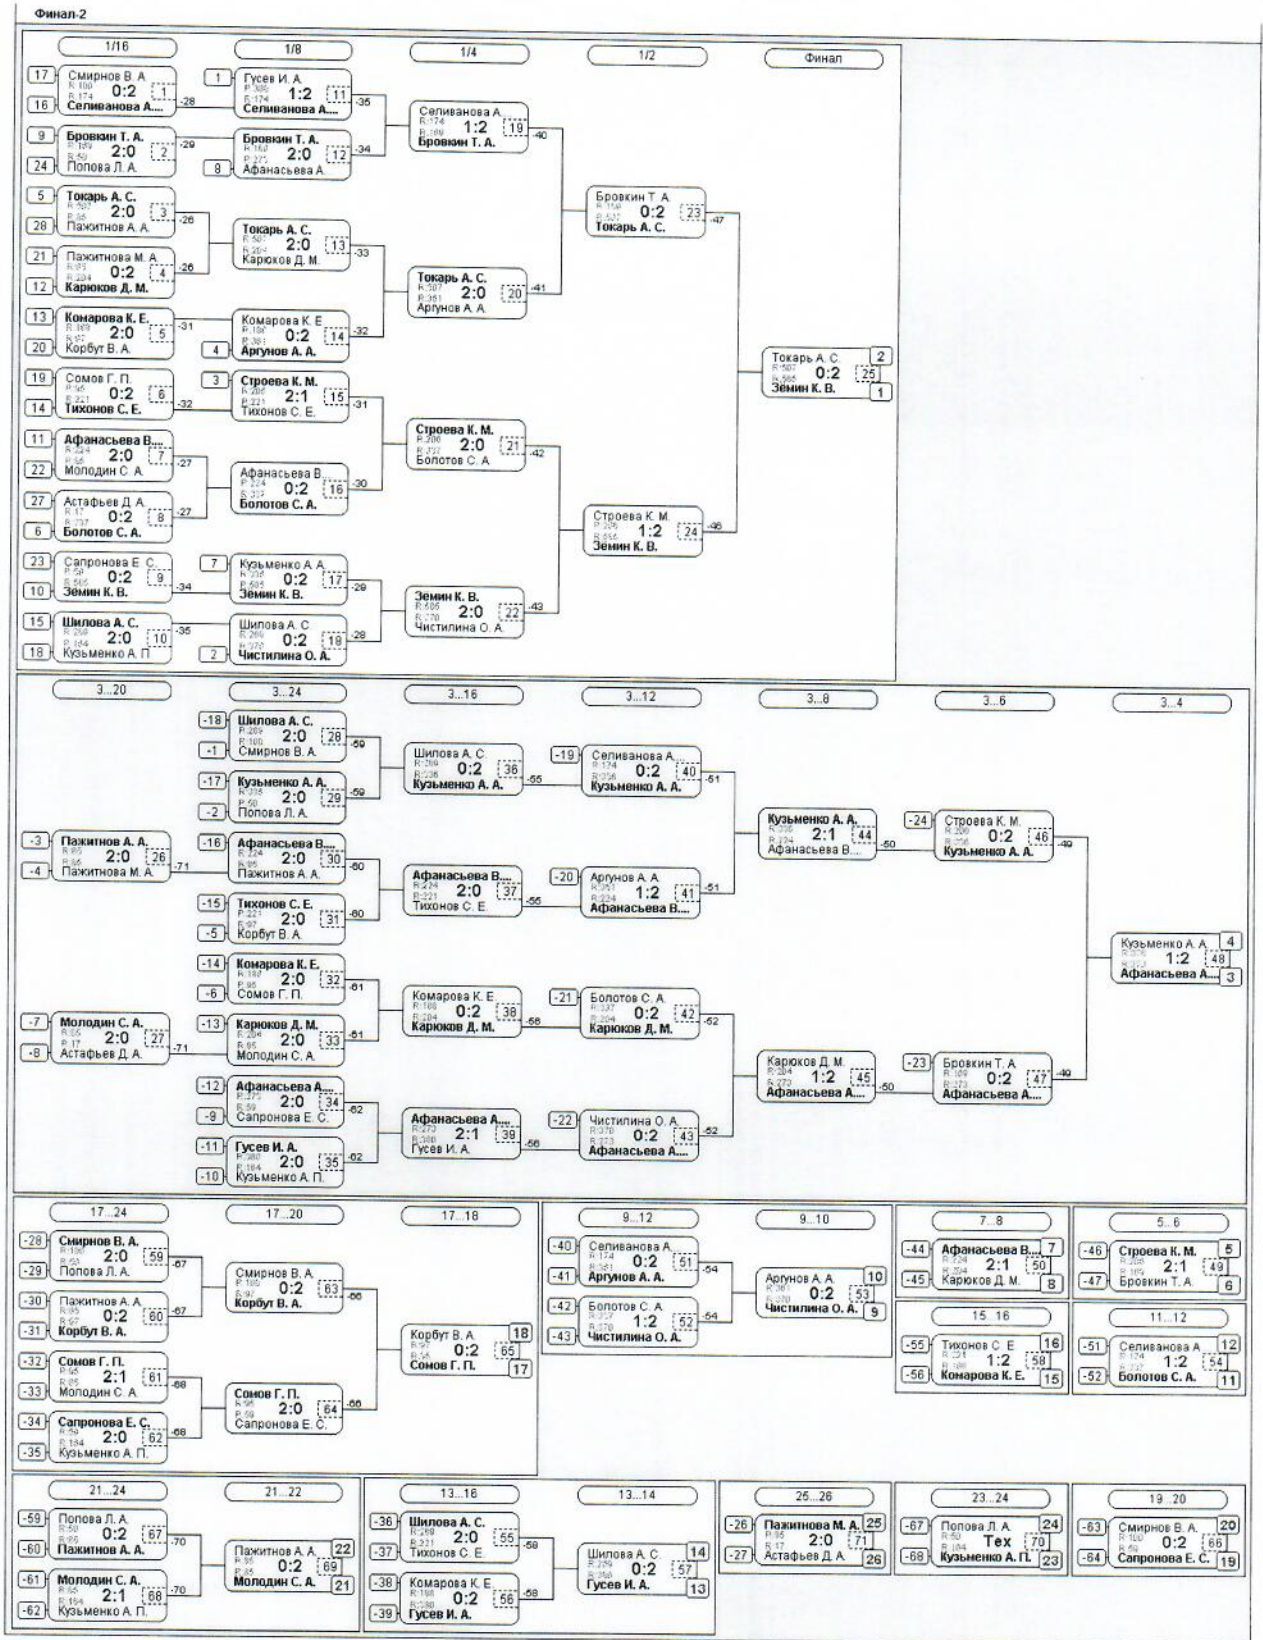

Главный судья
Главный секретарь

Владимир Юрьевич Гулевский
Лиана Владимировна Лукьянчикова