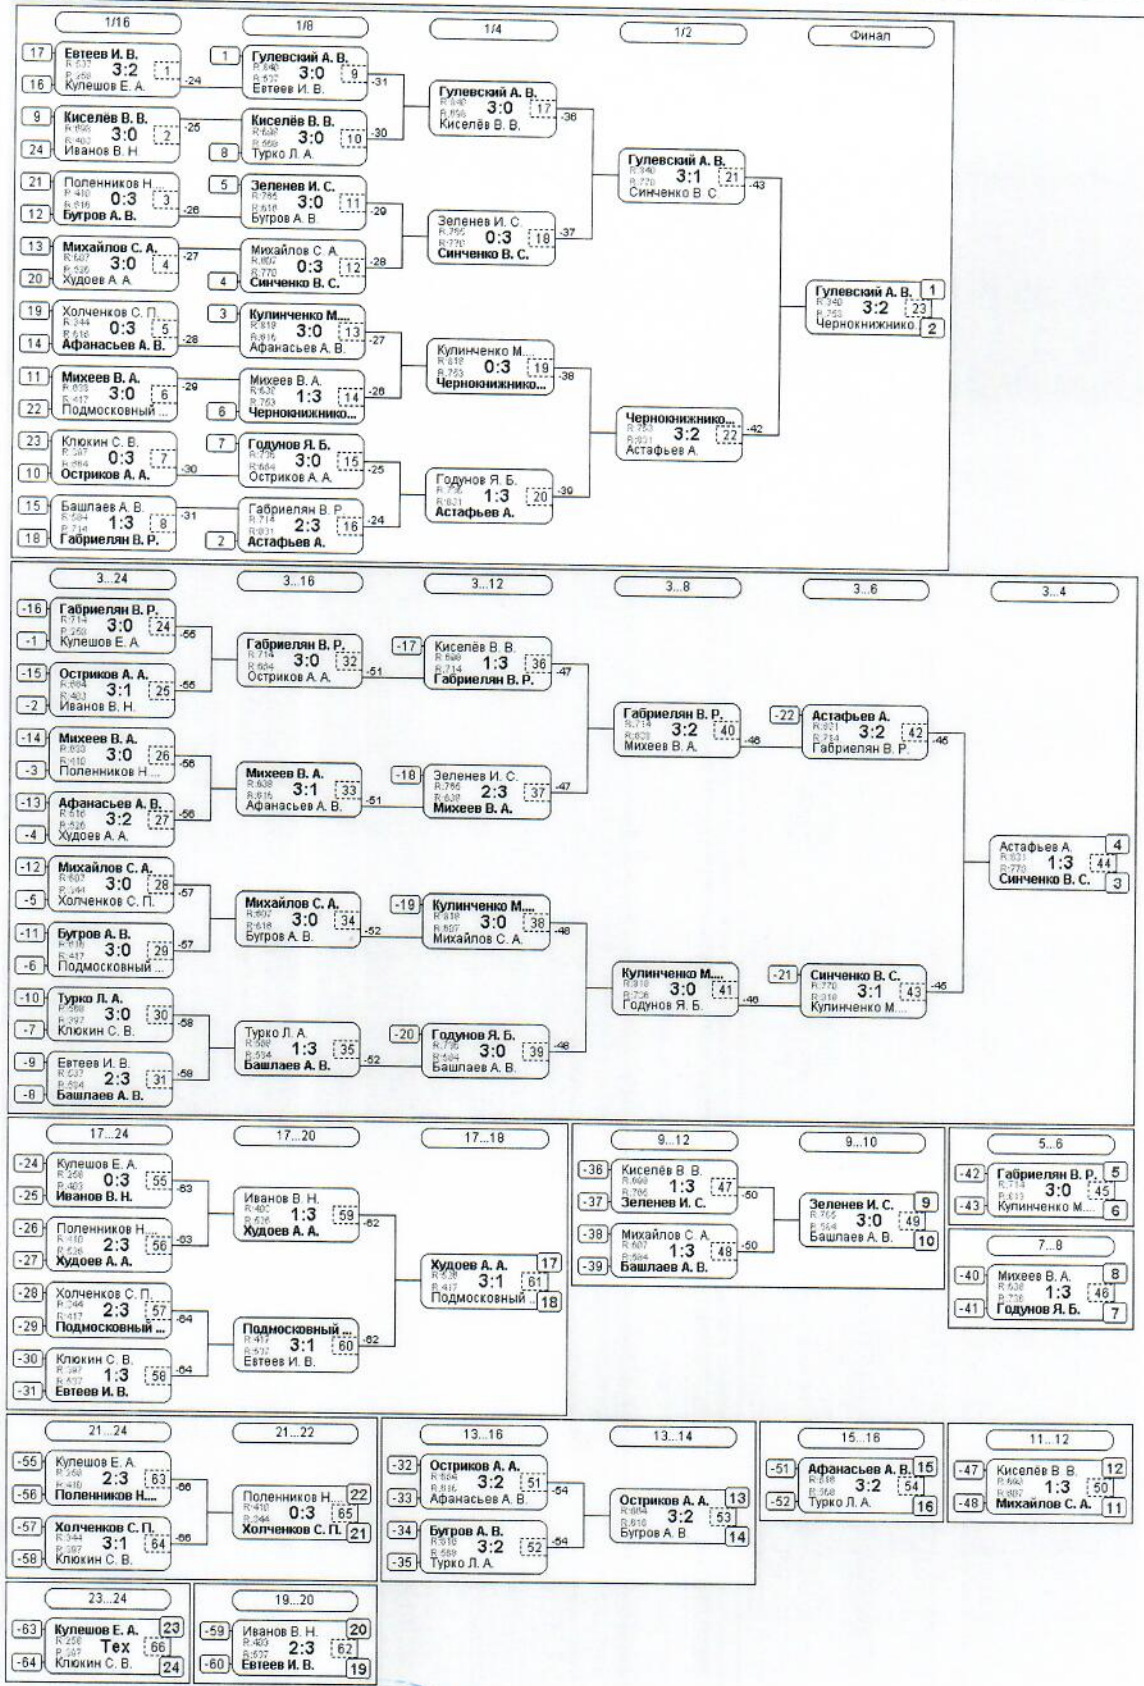

Группа-1

№	Участник	1	2	3	4	5	Игры	Сеты	О.	М.
1	Гулевский А. В. Липецк	940	2:0	2:0	2:0	2:0	4:4:0	8:0	8	1
2	Клюкин С. В. Липецк	397	0:2	2:1	2:0	2:0	4:3:1	6:3	7	2
3	Гусев И. А. Липецк	380	0:2	1:2	2:0	2:0	4:2:2	5:4	6	3
4	Сапронова Е. С. Липецкая обл., Лип...	59	0:2	0:2	0:2	2:0	4:1:3	2:6	5	4
5	Астафьев Д. А. Воронежская обл., ...	17	0:2	0:2	0:2	0:2	4:0:4	0:8	4	5

Группа-2

№	Участник	1	2	3	4	5	Игры	Сеты	О.	М.
1	Астафьев А. Воронежская обл., п...	831	2:0	2:0	2:0	2:0	4:4:0	8:0	8	8
2	Иванов В. Н. Липецкая обл., Данк...	403	0:2	2:0	2:0	2:0	4:3:1	6:2	7	7
3	Чистилина О. А. Липецк	379	0:2	0:2	2:0	2:0	4:2:2	4:4	6	6
4	Лажитнов А. А. Липецкая обл., Лип...	85	0:2	0:2	0:2	0:2	4:0:4	0:8	4	4
5	Полова Л. А. Липецкая обл., Грязи	50	0:2	0:2	0:2	2:0	4:1:3	2:6	5	5

Группа-3

№	Участник	1	2	3	4	Игры	Сеты	О.	М.
1	Кулинченко М. И. Воронежская обл., ...	818	2:0	2:0	2:0	3:3:0	6:0	6	1
2	Поленников Н. В. Липецк	410	0:2	2:1	2:0	3:2:1	4:3	5	2
3	Стрובה К. М. Липецк	205	0:2	1:2	2:0	3:1:2	3:4	4	3
4	Лажитнова М. А. Липецкая обл., Лип...	85	0:2	0:2	0:2	3:0:3	0:6	3	4

Группа-4

№	Участник	1	2	3	4	Игры	Сеты	О.	М.
1	Синченко В. С. Ростовская область...	779	2:0	2:0	2:0	3:3:0	6:0	6	1
2	Подмосковский Е. В. Липецк	417	0:2	2:0	2:0	3:2:1	4:2	5	2
3	Аргунов А. А. Липецк	261	0:2	0:2	2:0	3:1:2	2:4	4	3
4	Молодин С. А. Липецкая обл., Лип...	85	0:2	0:2	0:2	3:0:3	0:6	3	4

Группа-5

№	Участник	1	2	3	4	Игры	Сеты	О.	М.
1	Зеленев И. С. Анна	766	2:0	2:0	2:0	3:3:0	6:0	6	1
2	Токарь А. С. Липецкая область, ...	507	0:2	1:2	2:0	3:1:2	3:4	4	3
3	Холченков С. П. Липецк	344	0:2	2:1	2:0	3:2:1	4:3	5	2
4	Сомов Г. П. Липецк	95	0:2	0:2	0:2	3:0:3	0:6	3	4

Группа-6

№	Участник	1	2	3	4	Игры	Сеты	О.	М.
1	Чернокнижников А. М. Липецкая обл., Лип...	753	2:0	2:0	2:0	3:3:0	6:0	6	1
2	Худов А. А. Липецкая область	628	0:2	2:0	2:0	3:2:1	4:2	5	2
3	Болотов С. А. Липецкая обл., Хле...	337	0:2	0:2	2:0	3:1:2	2:4	4	3
4	Корбут В. А. Грязи	97	0:2	0:2	0:2	3:0:3	0:6	3	4

Группа-7

№	Участник	1	2	3	4	Игры	Сеты	О.	М.
1	Годунов Я. Б. Саратовская обл., Б...	736	2:0	2:0	2:0	3:3:0	6:0	6	1
2	Евтеев И. В. Тамбовская обл., Т...	537	0:2	2:0	2:0	3:2:1	4:2	5	2
3	Кузьменко А. А. Липецк	338	0:2	0:2	2:0	3:1:2	2:4	4	3
4	Смирнов В. А. Липецкая обл., Лип...	100	0:2	0:2	0:2	3:0:3	0:6	3	4

Группа-8

№	Участник	1	2	3	4	Игры	Сеты	О.	М.
1	Габриелян В. Р. Липецкая обл., Лип...	714	1:2	2:0	2:0	3:2:1	5:2	5	2
2	Турко Л. А. Хлевное	568	2:1	2:0	2:0	3:3:0	6:1	6	1
3	Афанасьева А. А. Тамбовская обл., Т...	273	0:2	0:2	2:0	3:1:2	2:4	4	3
4	Кузьменко А. П. Липецк	184	0:2	0:2	0:2	3:0:3	0:6	3	4

Группа-9

№	Участник	1	2	3	4	Игры	Сеты	О.	М.
1	Киселёв В. В. Липецк	688	2:1	2:0	2:0	3:3:0	6:1	6	1
2	Башлаев А. В. Данков	684	1:2	2:0	2:0	3:2:1	5:2	5	2
3	Шилова А. С. Липецк	200	0:2	0:2	1:2	3:0:3	1:6	3	4
4	Бровкин Т. А. Липецкая обл., Лип...	180	0:2	0:2	2:1	3:1:2	2:5	4	3

Группа-10

№	Участник	1	2	3	4	Игры	Сеты	О.	М.
1	Остриков А. А. Воронежская обла...	664	2:1	2:1	2:0	3:3:0	6:2	6	1
2	Земин К. В. Липецкая обл., Грязи	685	1:2	1:2	2:1	3:1:2	4:5	4	3
3	Кулешов Е. А. Липецк	256	1:2	2:1	2:1	3:2:1	5:4	5	2
4	Селиванова А. О. Грязи	174	0:2	1:2	1:2	3:0:3	2:6	3	4

Группа-11

№	Участник	1	2	3	4	Игры	Сеты	О.	М.
1	Михеев В. А. Данков	636	2:1	2:0	2:0	3:3:0	6:1	6	1
2	Михайлов С. А. Данков	607	1:2	2:0	2:0	3:2:1	5:2	5	2
3	Афанасьева В. А. Тамбовская обл., Т...	224	0:2	0:2	2:0	3:1:2	2:4	4	3
4	Комарова К. Е. Грязи	188	0:2	0:2	0:2	3:0:3	0:6	3	4

Группа-12

№	Участник	1	2	3	4	Игры	Сеты	О.	М.
1	Афанасьев А. В. Тамбовская обл., Т...	616	0:2	2:0	2:0	3:2:1	4:2	5	2
2	Бугров А. В. Самарская обл., То...	616	2:0	2:0	2:0	3:3:0	6:0	6	1
3	Тихонов С. Е. Липецк	221	0:2	0:2	0:2	3:0:3	0:6	3	4
4	Кариюков Д. М. Липецкая обл., Лип...	204	0:2	0:2	2:0	3:1:2	2:4	4	3

Главный судья
Главный секретарь

Владимир Юрьевич Гулевский
Лиана Владимировна Лукьянчикова

Финал-1