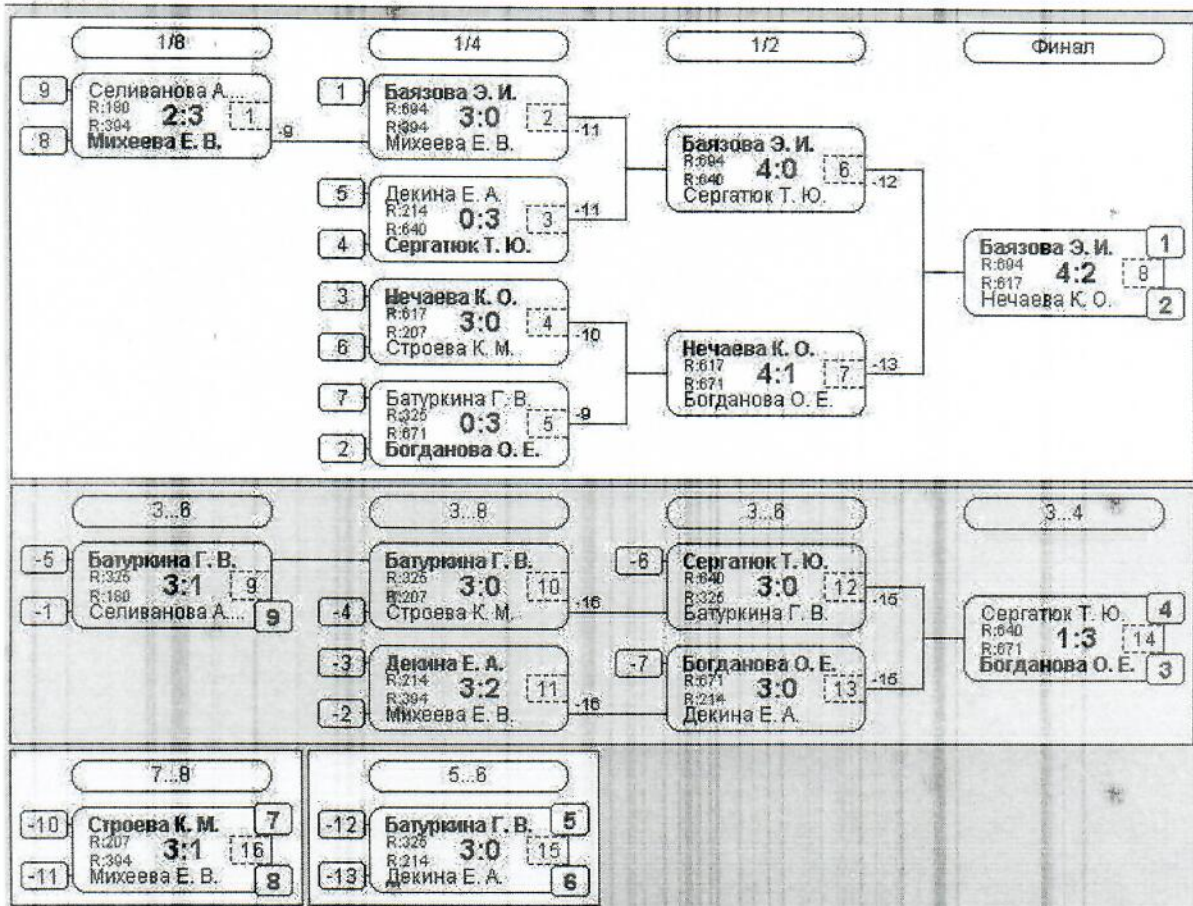

1 финал

Финал-1