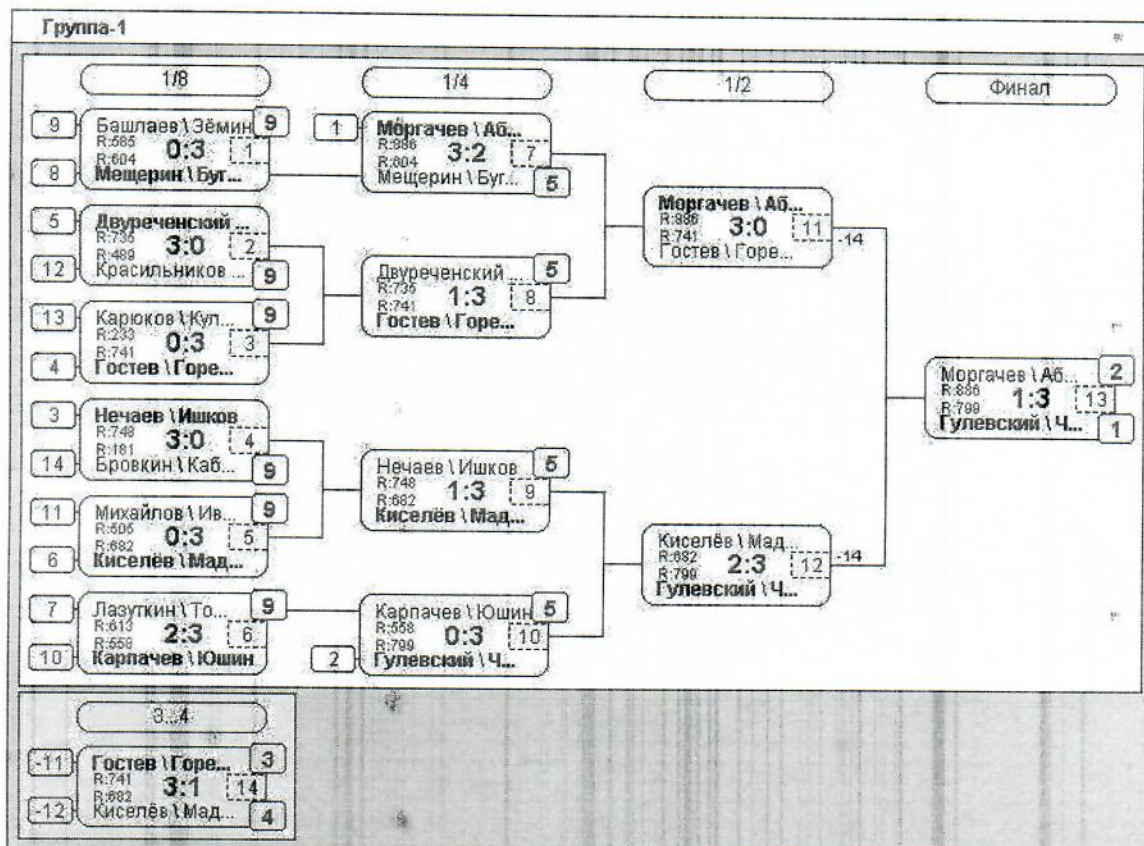

Мужские парные соревнования

N	Участник	Город	Год рожд.	Рейтинг	Дельта	Место
1	Башлаев \ Зёмин			584.65	0.00	9
2	Бровкин \ Кабанцов			180.63	0.00	9
3	Гостев \ Гореликов			741.01	0.00	3
4	Гулевский \ Чернокушников			799.04	0.00	1
5	Двореченский \ Синченко			734.62	0.00	5
6	Карпачев \ Юшин			557.62	0.00	5
7	Карюков \ Кулешов			233.17	0.00	9
8	Киселёв \ Мадаминов			682.02	0.00	4
9	Красильников \ Худоев			489.36	0.00	9
10	Лазуткин \ Токарь			612.99	0.00	9
11	Мещерин \ Бурбв			603.94	0.00	5
12	Михайлов \ Иванов			504.77	0.00	9
13	Моргачев \ Абрамов			885.56	0.00	2
14	Нечаев \ Ишков			747.83	0.00	5