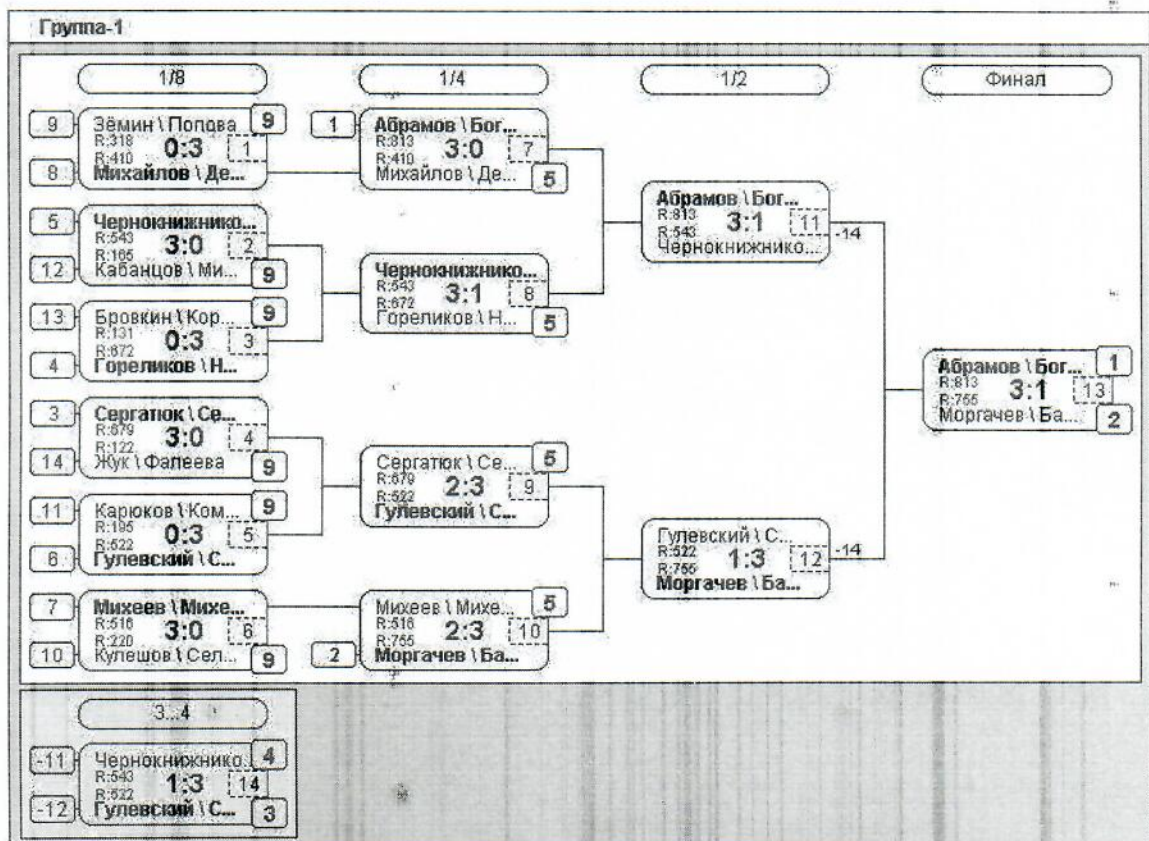

Смешанные парные соревнования

N	Участник	Город	Год рожд.	Рейтинг	Дельта	Место
1	Абрамов \ Богданова			812.77	0.00	1
2	Бровкин \ Корбут			130.53	0.00	9
3	Гореликов \ Нечаева			672.10	0.00	5
4	Гулевский \ Строева			522.29	0.00	3
5	Жук \ Фалеева			122.19	0.00	9
6	Земин \ Попова			317.62	0.00	9
7	Кабанцов \ Мильчакова			165.26	0.00	9
8	Кариюков \ Комарова			195.18	0.00	9
9	Кулешов \ Селиванова			220.25	0.00	9
10	Михайлов \ Декина			410.45	0.00	5
11	Михеев \ Михеева			516.13	0.00	5
12	Моргачев \ Баязова			754.97	0.00	2
13	Сергатык \ Сергатык			679.15	0.00	5
14	Чернокнижников \ Батуркина			542.61	0.00	4