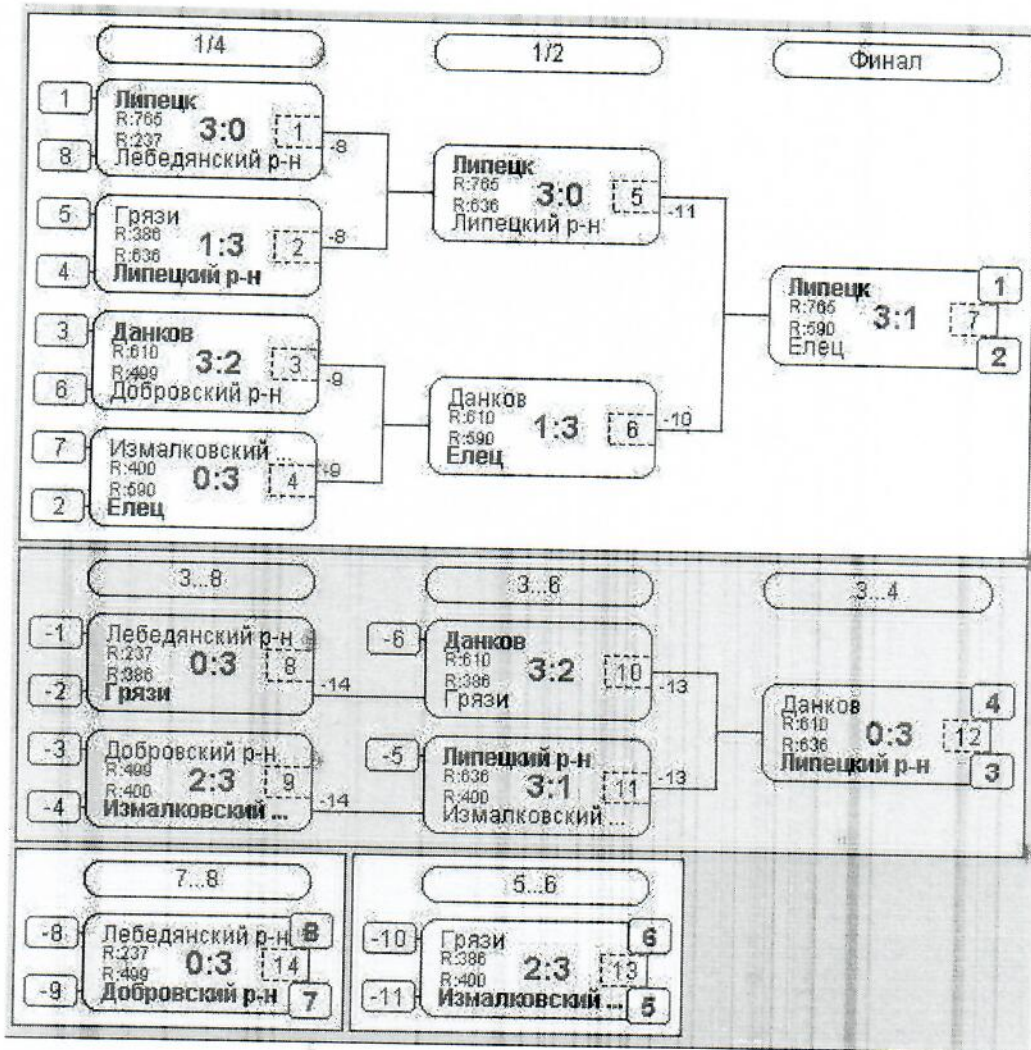

Главный судья
Главный секретарь

Владимир Юрьевич Гулевский
Лиана Владимировна Лукьянчикова