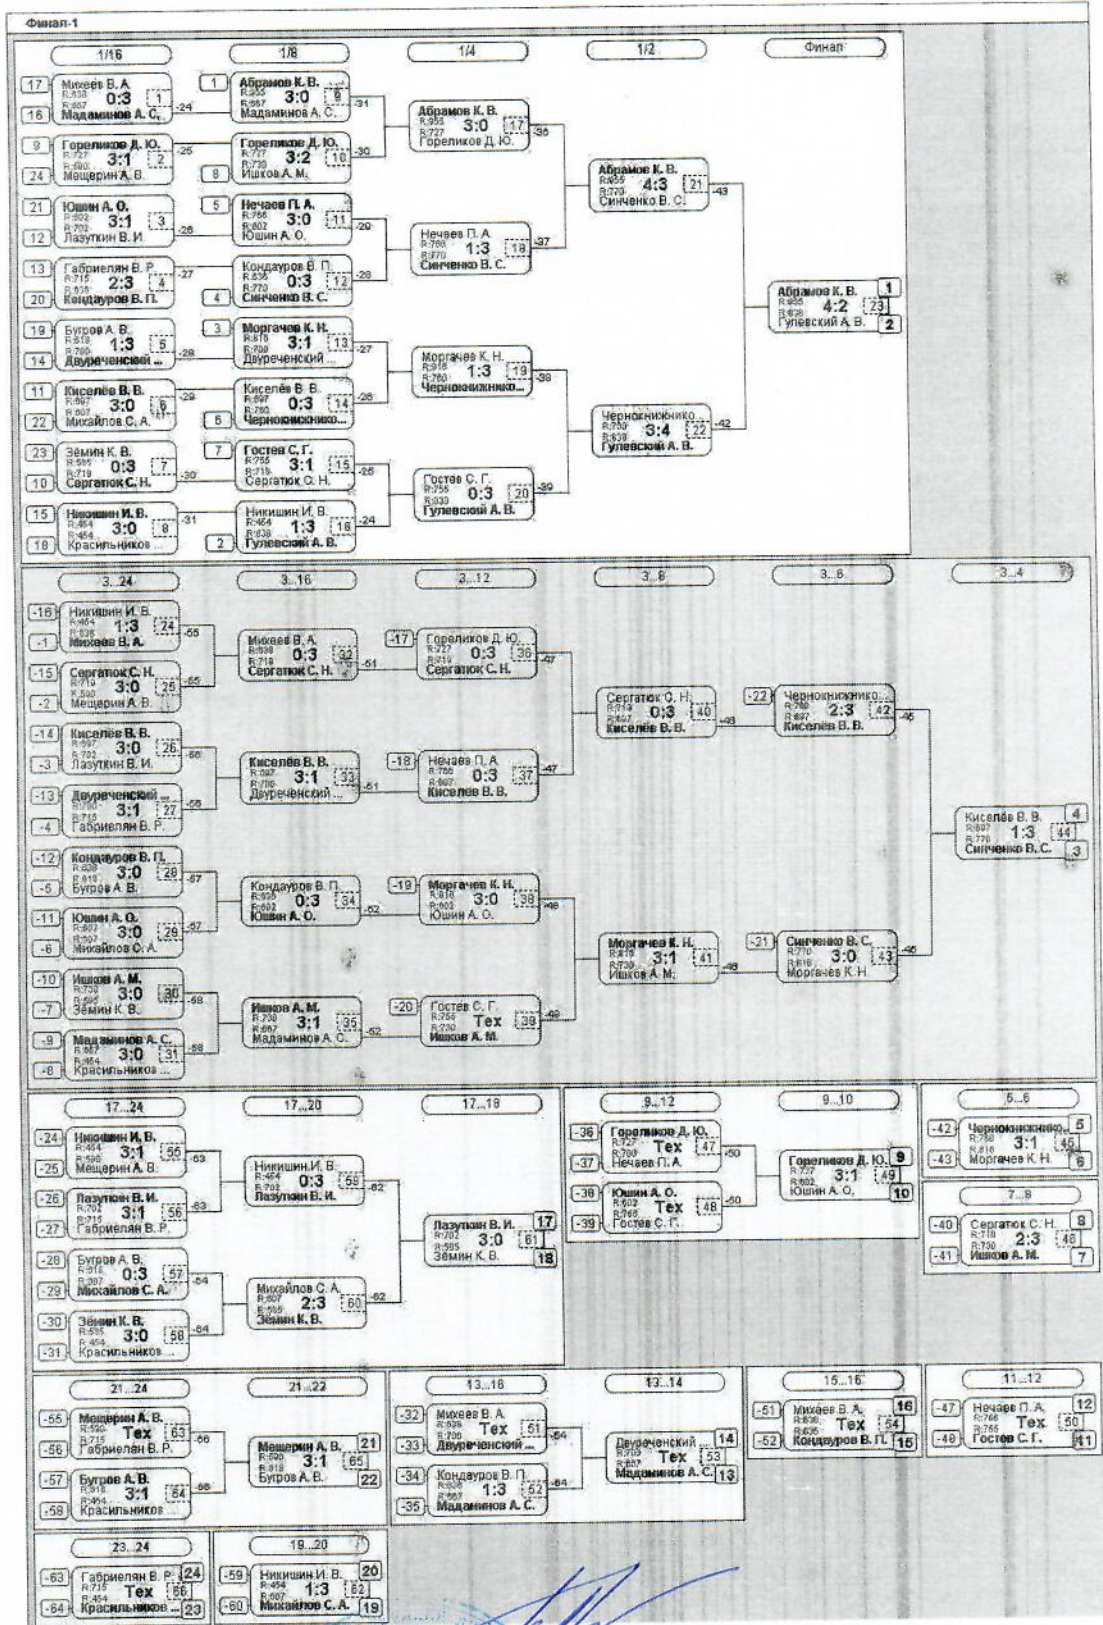

1 финал

Главный судья
Главный секретарь

Мужские парные соревнования

N	Участник	Город	Год рожд.	Рейтинг	Дельта	Место
1	Башлаев \ Зёмин			584.65	0.00	9
2	Бровкин \ Кабанцов			180.63	0.00	9
3	Гостев \ Гореликов			741.01	0.00	3
4	Гулевский \ Чернокушников			799.04	0.00	1
5	Двореченский \ Синченко			734.62	0.00	5
6	Карпачев \ Юшин			557.62	0.00	5
7	Карюков \ Кулешов			233.17	0.00	9
8	Киселёв \ Мадаминов			682.02	0.00	4
9	Красильников \ Худоев			489.36	0.00	9
10	Лазуткин \ Токарь			612.99	0.00	9
11	Мещерин \ Бурбв			603.94	0.00	5
12	Михайлов \ Иванов			504.77	0.00	9
13	Моргачев \ Абрамов			885.56	0.00	2
14	Нечаев \ Ишков			747.83	0.00	5