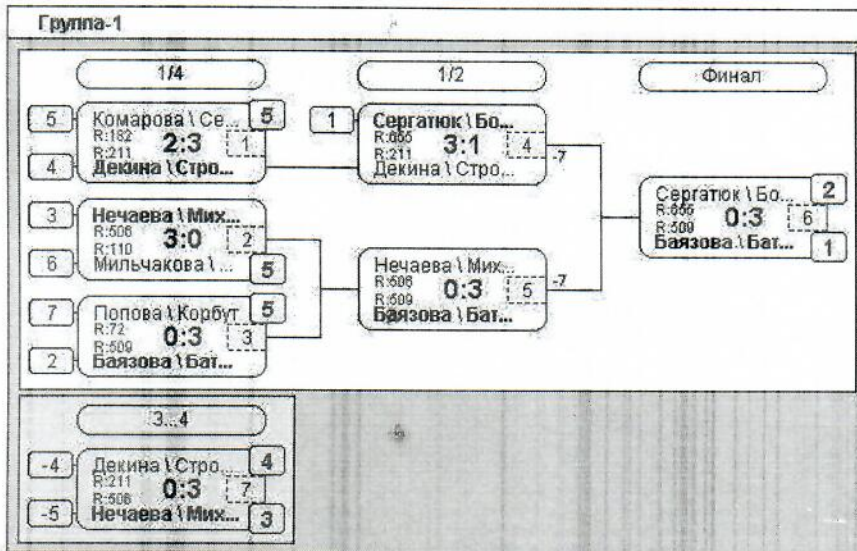

Женские парные соревнования

N	Участник	Город	Год рожд.	Рейтинг	Дельта	Место
1	Баязова \ Батуркина			509.23	0.00	1
2	Декина \ Строева			210.55	0.00	4
3	Комарова \ Селиванова			182.26	0.00	5
4	Мильчакова \ Фалева			110.32	0.00	5
5	Нечаева \ Михеева			505.64	0.00	3
6	Попова \ Корбут			71.83	0.00	5
7	Сергачук \ Богданова			655.13	0.00	2