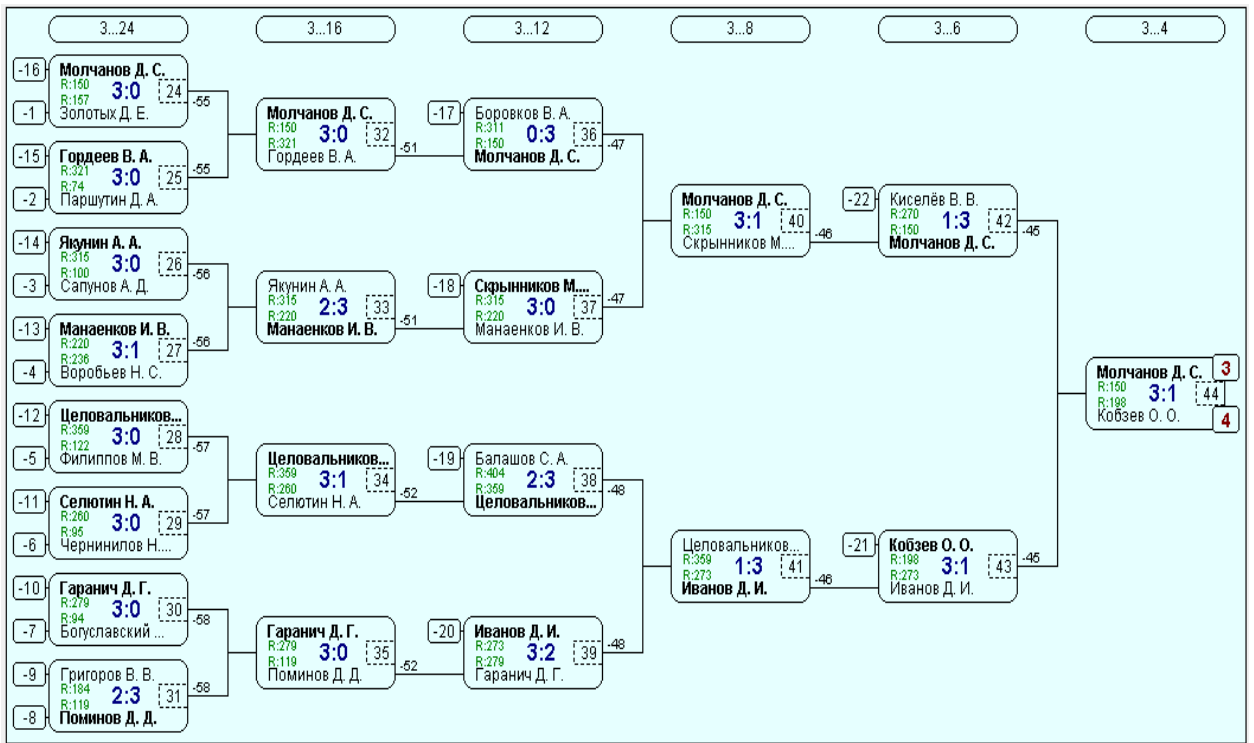

Первенство города Липецка

среди юношей и девушек

2000г.р.,2003г.р.,2006г.р. и моложе

21-22 .04.2018

Юноши 2000г.р. и моложе

Турнир	Открытое Первенство города Липецка юноши 2000г.р. и моложе
Дата	21.04.2018
Место проведения	Липецк
Организатор / судья	Гулевский В.Ю.

Группа-1

Девушки 2000г.р. и моложе

Турнир	Открытое Первенство города Липецка девушки 2000г.р. и моложе
Дата	21.04.2018
Место проведения	Липецк
Организатор / судья	Гулевский В.Ю.

№	Участник	Город	Год рожд.	Рейтинг	Дельта	Место
1	Богданова Олеся Евгеньевна	Липецк	2004	205.65	1.55	4
2	Болотова Виктория Алексеевна	Воронеж	2006	90.31	5.35	10
3	Галкина Владислава Денисовна	Воронеж	2006	89.10	6.41	6
4	Кочеткова Анжелика Алексеевна	Липецкая обл., Данков	2002	361.14	1.00	1
5	Кузьмина Олеся Валерьевна	Елец	2004	151.29	-1.97	8
6	Лаврищева Виктория Дмитриевна	г.Елец	2003	184.61	4.44	3
7	Махортова Полина Александровна	Рассказово	2006	85.27	-1.49	11
8	Михеева Екатерина Владимировна	Данков	2001	164.91	-1.44	9
9	Петрова Евгения Юрьевна	Тамбов	2002	148.12	3.30	7
10	Сапрыкина Полина Андреевна	Тамбов	2004	171.76	-0.68	5
11	Терехова Полина Сергеевна	Воронежская обл., Воронеж	2006	311.15	-0.50	2
12	Фролова Наталия Сергеевна	Липецк	2005	141.75	-0.94	12