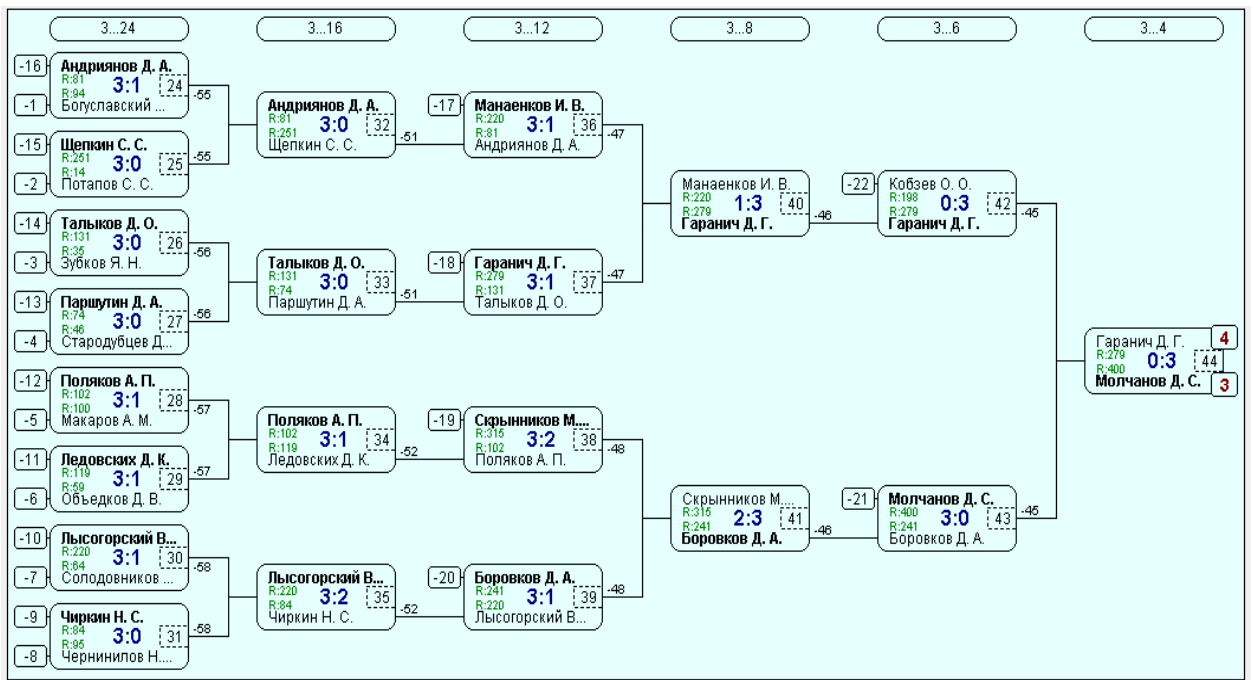

Девушки 2003 г.р. и моложе

Турнир	Открытое Первенство города Липецка среди девушек 2003г.р. и моложе
Дата	22.04.2018
Место проведения	Липецк
Организатор / судья	Гулевский В.Ю.

N	Участник	Город	Год рожд.	Рейтинг	Дельта	Место
1	Абалуева Ульяна Романовна	Мичуринск	2005	26.57	5.18	10
2	Белоброва Арина Олеговна	Мичуринск	2003	154.43	4.76	2
3	Богданова Олеся Евгеньевна	Липецк	2004	205.65	4.19	1
4	Громова Ольга Александровна	Мичуринск	2005	22.86	-2.42	11
5	Костина Юлия Витальевна	Мичуринск	2003	95.80	2.58	6
6	Кузьмина Олеся Валерьевна	Елец	2004	151.29	-1.36	4
7	Лаврищева Виктория Дмитриевна	г.Елец	2003	184.61	0.71	3
8	Махортова Полина Александровна	Расказово	2006	85.27	1.97	8
9	Попова Надежда Сергеевна	Мичуринск	2004	89.12	4.55	7
10	Потанина Полина Дмитриевна	Липецк	2008	75.10	-0.22	9
11	Фролова Наталия Сергеевна	Липецк	2005	141.75	0.19	5

Группа-1

№	Участник	1	2	3	Игры	Сеты	О.	М.
1	Богданова О. Е. Липецк 206		3:1 2	3:0 2	2,2:0	6:1	4	1
2	Костина Ю. В. Мичуринск 96	1:3 1		3:0 2	2,1:1	4:3	3	2
3	Громова О. А. Мичуринск 23	0:3 1	0:3 1		2,0:2	0:6	2	3

Группа-2

№	Участник	1	2	3	4	Игры	Сеты	О.	М.
1	Лаврищева В. Д. г.Елец 185		3:2 2	3:0 2	3:2 2	3,3:0	9:4	6	1
2	Фролова Н. С. Липецк 142	2:3 1		3:1 2	3:0 2	3,2:1	8:4	5	2
3	Махортова П. А. Расказово 85	0:3 1	1:3 1		1:3 1	3,0:3	2:9	3	4
4	Попова Н. С. Мичуринск 89	2:3 1	0:3 1	3:1 2		3,1:2	5:7	4	3

Группа-3

№	Участник	1	2	3	4	Игры	Сеты	О.	М.
1	Белоброва А. О. Мичуринск 154		3:0 2	3:0 2	1:3 1	3,2:1	7:3	5	1
2	Кузьмина О. В. Елец 151	0:3 1		3:0 2	3:0 2	3,2:1	6:3	5	2
3	Потанина П. Д. Липецк 75	0:3 1	0:3 1		3:1 2	3,1:2	3:7	4	3
4	Абалуева У. Р. Мичуринск 27	3:1 2	0:3 1	1:3 1		3,1:2	4:7	4	4

Финал-1

№	Участник	1	2	3	4	5	6	Игры	Сеты	О.	М.
1	Богданова О. Е. Липецк 206		3:1 2	3:0 2	3:0 2	3:2 2	3:1 2	4,4:0	12:3	10	1
2	Лаврищева В. Д. г.Елец 185	1:3 1		1:3 1	3:1 2	3:2 2	3:0 2	4,2:2	8:7	8	3
3	Белоброва А. О. Мичуринск 154	0:3 1	3:1 2		3:0 2	3:0 2	3:0 2	4,3:1	9:4	9	2
4	Кузьмина О. В. Елец 151	0:3 1	1:3 1	0:3 1		3:0 2	2:3 1	4,1:3	6:9	6	4
5	Фролова Н. С. Липецк 142	2:3 1	2:3 1	0:3 1	0:3 1		3:0 2	4,1:3	5:9	6	5
6	Костина Ю. В. Мичуринск 96	1:3 1	0:3 1	0:3 1	3:2 2	0:3 1		4,1:3	3:11	6	6

Финал-2

№	Участник	1	2	3	4	5	Игры	Сеты	О.	М.
1	Громова О. А. Мичуринск 23		0:3 1	0:3 1	0:3 1	0:3 1	4,0:4	0:12	4	5
2	Попова Н. С. Мичуринск 89	3:0 2		3:0 2	3:0 2	3:1 2	3,3:0	9:0	8	1
3	Потанина П. Д. Липецк 75	3:0 2	0:3 1		3:1 2	0:3 1	3,1:2	3:6	6	3
4	Абалуева У. Р. Мичуринск 27	3:0 2	0:3 1	1:3 1		0:3 1	3,1:2	3:6	5	4
5	Махортова П. А. Расказово 85	3:0 2	1:3 1	3:0 2	3:0 2		3,3:0	9:0	7	2