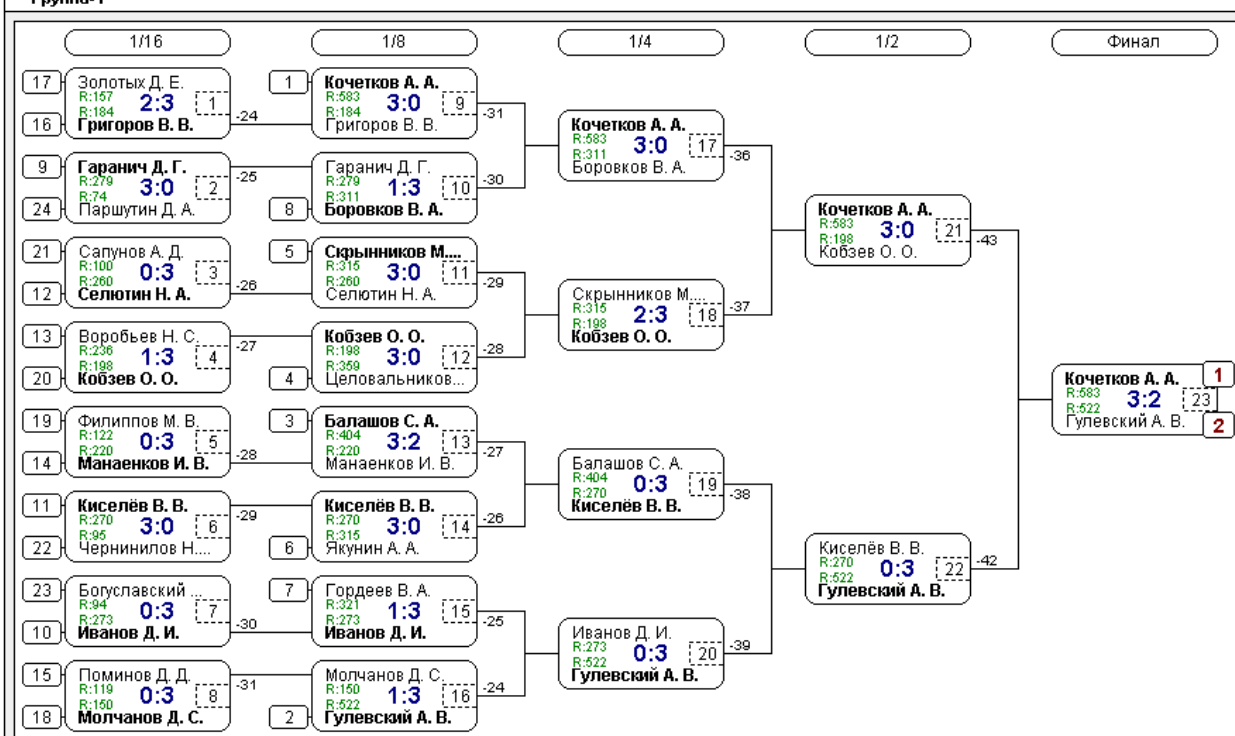

Первенство города Липецка

среди юношей и девушек

2000г.р.,2003г.р.,2006г.р. и моложе

21-22 .04.2018

Юноши 2000г.р. и моложе

Турнир	Открытое Первенство города Липецка юноши 2000г.р. и моложе
Дата	21.04.2018
Место проведения	Липецк
Организатор / судья	Гулевский В.Ю.

Группа-1

Девушки 2000г.р. и моложе

Турнир	Открытое Первенство города Липецка девушки 2000г.р. и моложе
Дата	21.04.2018
Место проведения	Липецк
Организатор / судья	Гулевский В.Ю.

№	Участник	Город	Год рожд.	Рейтинг	Дельта	Место
1	Богданова Олеся Евгеньевна	Липецк	2004	205.65	1.55	4
2	Болотова Виктория Алексеевна	Воронеж	2006	90.31	5.35	10
3	Галкина Владислава Денисовна	Воронеж	2006	89.10	6.41	6
4	Кочеткова Анжелика Алексеевна	Липецкая обл., Данков	2002	361.14	1.00	1
5	Кузьмина Олеся Валерьевна	Елец	2004	151.29	-1.97	8
6	Лаврищева Виктория Дмитриевна	г.Елец	2003	184.61	4.44	3
7	Махортова Полина Александровна	Рассказово	2006	85.27	-1.49	11
8	Михеева Екатерина Владимировна	Данков	2001	164.91	-1.44	9
9	Петрова Евгения Юрьевна	Тамбов	2002	148.12	3.30	7
10	Сапрыкина Полина Андреевна	Тамбов	2004	171.76	-0.68	5
11	Терехова Полина Сергеевна	Воронежская обл., Воронеж	2006	311.15	-0.50	2
12	Фролова Наталия Сергеевна	Липецк	2005	141.75	-0.94	12