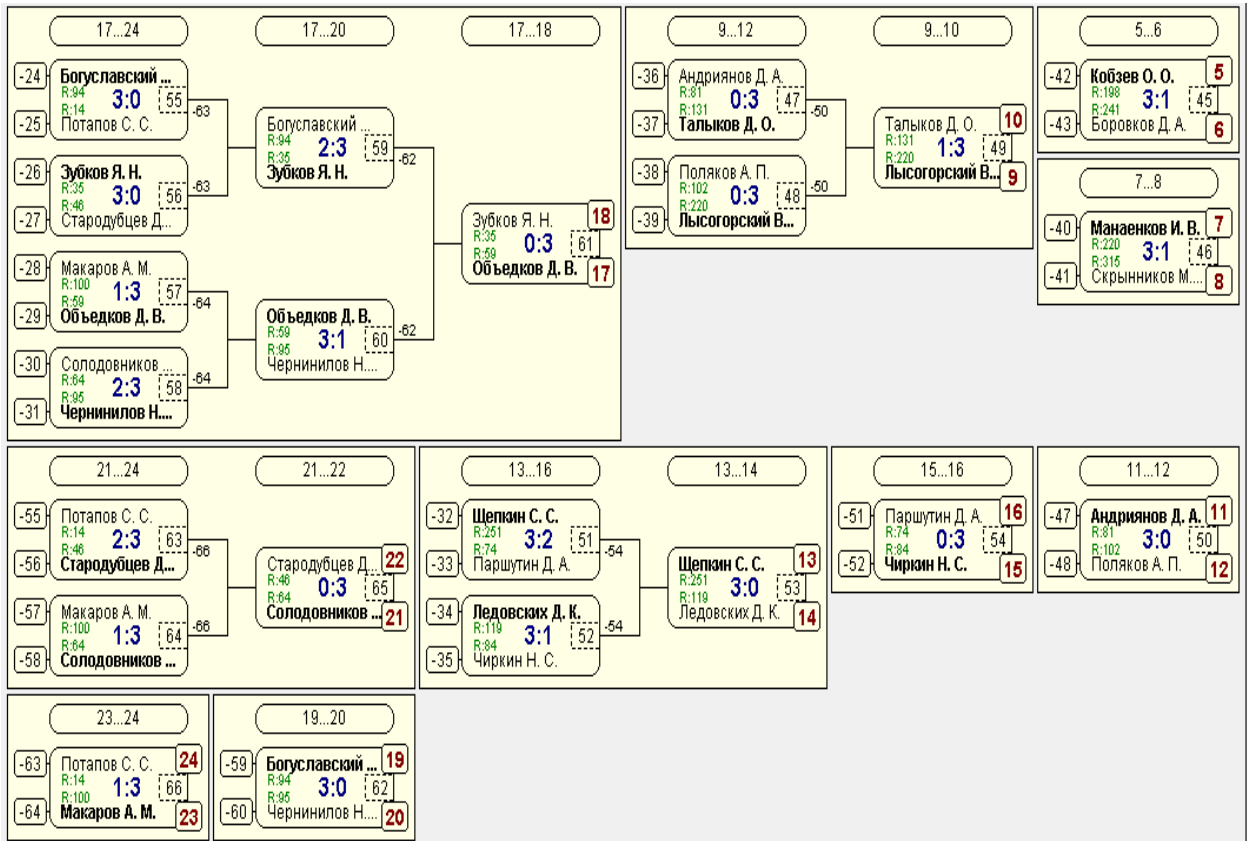

Девушки 2003 г.р. и моложе

Турнир	Открытое Первенство города Липецка среди девушек 2003г.р. и моложе
Дата	22.04.2018
Место проведения	Липецк
Организатор / судья	Гулевский В.Ю.

N	Участник	Город	Год рожд.	Рейтинг	Дельта	Место
1	Абалуева Ульяна Романовна	Мичуринск	2005	26.57	5.18	10
2	Белоброва Арина Олеговна	Мичуринск	2003	154.43	4.76	2
3	Богданова Олеся Евгеньевна	Липецк	2004	205.65	4.19	1
4	Громова Ольга Александровна	Мичуринск	2005	22.86	-2.42	11
5	Костина Юлия Витальевна	Мичуринск	2003	95.80	2.58	6
6	Кузьмина Олеся Валерьевна	Елец	2004	151.29	-1.36	4
7	Лаврищева Виктория Дмитриевна	г.Елец	2003	184.61	0.71	3
8	Махортова Полина Александровна	Расказово	2006	85.27	1.97	8
9	Попова Надежда Сергеевна	Мичуринск	2004	89.12	4.55	7
10	Потанина Полина Дмитриевна	Липецк	2008	75.10	-0.22	9
11	Фролова Наталия Сергеевна	Липецк	2005	141.75	0.19	5

Группа-1

№	Участник	1	2	3	Игры	Сеты	О.	М.
1	Богданова О. Е. Липецк 206		3:1 2	3:0 2	2,2:0	6:1	4	1
2	Костина Ю. В. Мичуринск 96	1:3 1		3:0 2	2,1:1	4:3	3	2
3	Громова О. А. Мичуринск 23	0:3 1	0:3 1		2,0:2	0:6	2	3

Группа-2

№	Участник	1	2	3	4	Игры	Сеты	О.	М.
1	Лаврищева В. Д. г.Елец 185		3:2 2	3:0 2	3:2 2	3,3:0	9:4	6	1
2	Фролова Н. С. Липецк 142	2:3 1		3:1 2	3:0 2	3,2:1	8:4	5	2
3	Махортова П. А. Расказово 85	0:3 1	1:3 1		1:3 1	3,0:3	2:9	3	4
4	Попова Н. С. Мичуринск 89	2:3 1	0:3 1	3:1 2		3,1:2	5:7	4	3

Группа-3

№	Участник	1	2	3	4	Игры	Сеты	О.	М.
1	Белоброва А. О. Мичуринск 154		3:0 2	3:0 2	1:3 1	3,2:1	7:3	5	1
2	Кузьмина О. В. Елец 151	0:3 1		3:0 2	3:0 2	3,2:1	6:3	5	2
3	Потанина П. Д. Липецк 75	0:3 1	0:3 1		3:1 2	3,1:2	3:7	4	3
4	Абалуева У. Р. Мичуринск 27	3:1 2	0:3 1	1:3 1		3,1:2	4:7	4	4

Финал-1

№	Участник	1	2	3	4	5	6	Игры	Сеты	О.	М.
1	Богданова О. Е. Липецк 206		3:1 2	3:0 2	3:0 2	3:2 2	3:1 2	4,4:0	12:3	10	1
2	Лаврищева В. Д. г.Елец 185	1:3 1		1:3 1	3:1 2	3:2 2	3:0 2	4,2:2	8:7	8	3
3	Белоброва А. О. Мичуринск 154	0:3 1	3:1 2		3:0 2	3:0 2	3:0 2	4,3:1	9:4	9	2
4	Кузьмина О. В. Елец 151	0:3 1	1:3 1	0:3 1		3:0 2	2:3 1	4,1:3	6:9	6	4
5	Фролова Н. С. Липецк 142	2:3 1	2:3 1	0:3 1	0:3 1		3:0 2	4,1:3	5:9	6	5
6	Костина Ю. В. Мичуринск 96	1:3 1	0:3 1	0:3 1	3:2 2	0:3 1		4,1:3	3:11	6	6

Финал-2

№	Участник	1	2	3	4	5	Игры	Сеты	О.	М.
1	Громова О. А. Мичуринск 23		0:3 1	0:3 1	0:3 1	0:3 1	4,0:4	0:12	4	5
2	Попова Н. С. Мичуринск 89	3:0 2		3:0 2	3:0 2	3:1 2	3,3:0	9:0	8	1
3	Потанина П. Д. Липецк 75	3:0 2	0:3 1		3:1 2	0:3 1	3,1:2	3:6	6	3
4	Абалуева У. Р. Мичуринск 27	3:0 2	0:3 1	1:3 1		0:3 1	3,1:2	3:6	5	4
5	Махортова П. А. Расказово 85	3:0 2	1:3 1	3:0 2	3:0 2		3,3:0	9:0	7	2