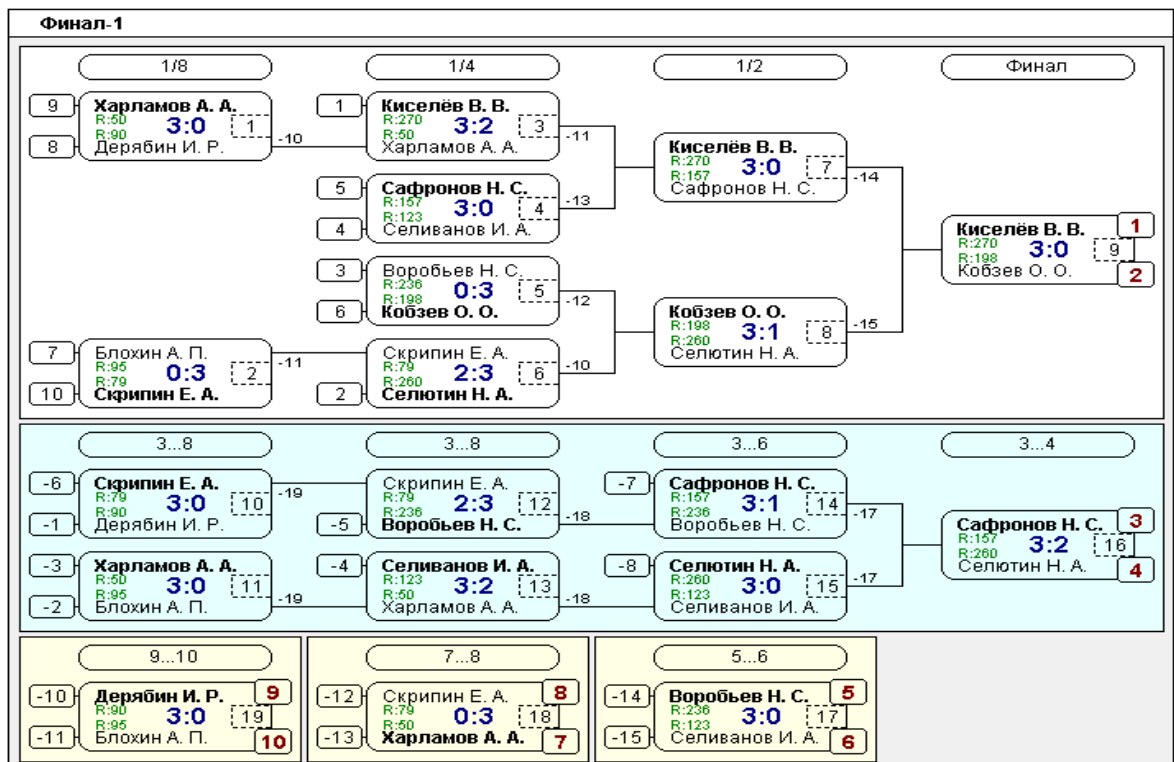

Группа-3

№	Участник	1	2	3	Игры	Сеты	О.	М.
1	Воробьев Н. С. Воронеж		3:0 2	3:0 2	2,2:0	6:0	4	1
2	Коновалов А. Д. Мичуринск	0:3 1		2:3 1	2,0:2	2:6	2	3
3	Платонов Н. К. Тамбов	0:3 1	3:2 2		2,1:1	3:5	3	2

Группа-4

№	Участник	1	2	3	Игры	Сеты	О.	М.
1	Кобзев О. О. Липецк		3:0 2	3:0 2	2,2:0	6:0	4	1
2	Лазарев С. О. Тамбовская обл., г. ...	0:3 1		0:3 1	2,0:2	0:6	2	3
3	Голяков Д. А. Тамбов	0:3 1	3:0 2		2,1:1	3:3	3	2

Группа-5

№	Участник	1	2	3	Игры	Сеты	О.	М.
1	Сафронов Н. С. Воронеж		3:0 2	3:0 2	2,2:0	6:0	4	1
2	Боев М. О. Липецк	0:3 1		3:1 2	2,1:1	3:4	3	2
3	Солопов И. М. Мичуринск	0:3 1	1:3 1		2,0:2	1:6	2	3

Группа-6

№	Участник	1	2	3	Игры	Сеты	О.	М.
1	Селиванов И. А. Липецк		3:0 2	3:0 2	2,2:0	6:0	4	1
2	Гранитов А. В. Тамбовская обл., г. ...	0:3 1		0:3 1	2,0:2	0:6	2	3
3	Шискин И. В. Тамбов	0:3 1	3:0 2		2,1:1	3:3	3	2

Группа-7

№	Участник	1	2	3	Игры	Сеты	О.	М.
1	Блохин А. П. Мичуринск		3:0 2	3:0 2	2,2:0	6:0	4	1
2	Краснолуцкий Д. А. Тамбовская обл., г. ...	0:3 1		3:0 2	2,1:1	3:3	3	2
3	Кулешов Е. А. Липецк	0:3 1	0:3 1		2,0:2	0:6	2	3

Группа-8

№	Участник	1	2	3	Игры	Сеты	О.	М.
1	Дерябин И. Р. Тамбовская обл., г. ...		3:2 2	3:0 2	2,2:0	6:2	4	1
2	Бирев М. Д. Мичуринск	2:3 1		3:1 2	2,1:1	5:4	3	2
3	Клеменченко И. А. Данков	0:3 1	1:3 1		2,0:2	1:6	2	3

Группа-9

№	Участник	1	2	3	Игры	Сеты	О.	М.
1	Курьянов Н. В. Мичуринск		1:3 1	3:0 2	2,1:1	4:3	3	2
2	Скрипин Е. А. Тамбов	3:1 2		3:0 2	2,2:0	6:1	4	1
3	Матыцин А. Д. Усмань	0:3 1	0:3 1		2,0:2	0:6	2	3