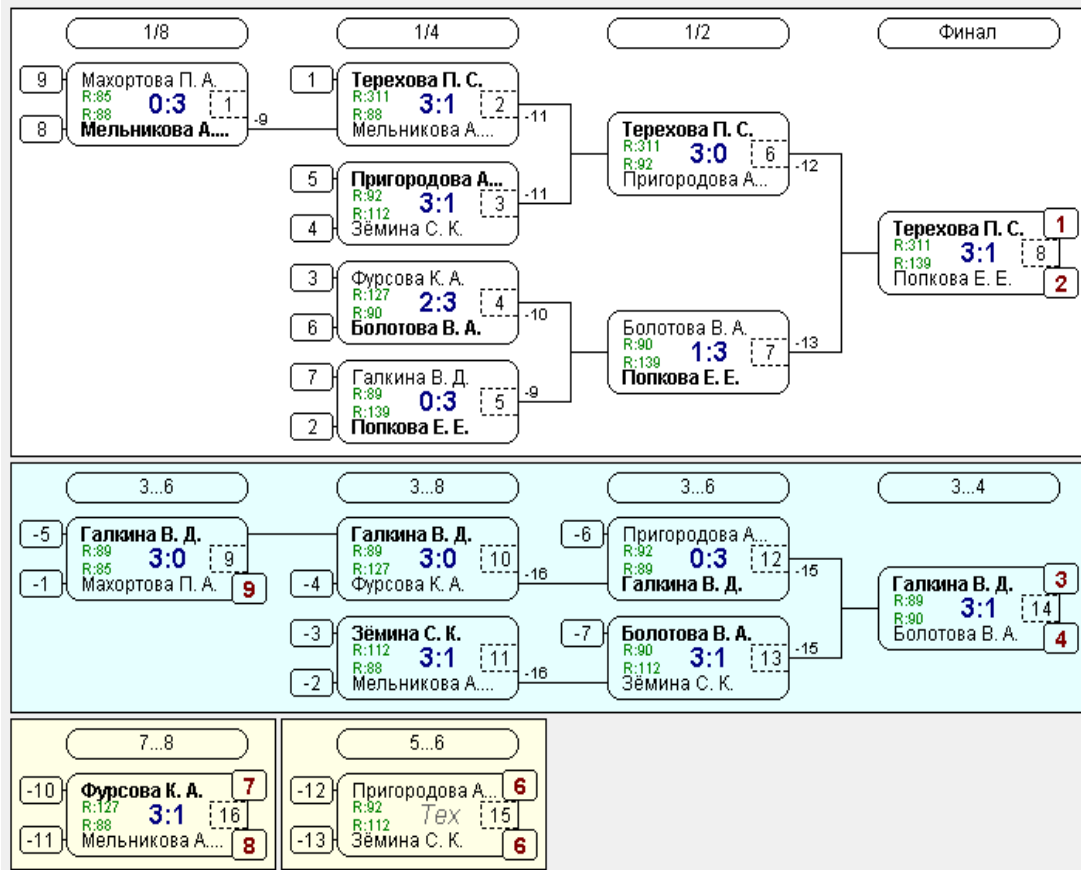

Группа-1

№	Участник	1	2	3	Игры	Сеты	О.	М.
1	Терехова П. С. Воронежская обл., ...	311	3:0 /2	3:0 /2	2,2:0	6:0	4	1
2	Ким М. И. Тамбов	50	0:3 /1	3:0 /2	2,1:1	3:3	3	2
3	Воронова М. Е. Липецк	50	0:3 /1	0:3 /1	2,0:2	0:6	2	3

Группа-3

№	Участник	1	2	3	Игры	Сеты	О.	М.
1	Фурсова К. А. Данков	127	3:0 /2	3:1 /2	2,2:0	6:1	4	1
2	Селиванова А. I. Грязи	50	0:3 /1	1:3 /1	2,0:2	1:6	2	3
3	Провалова В. Д. Тамбов	50	1:3 /1	3:1 /2	2,1:1	4:4	3	2

Группа-5

№	Участник	1	2	3	Игры	Сеты	О.	М.
1	Пригородова А. А. Воронеж	92	3:0 /2	3:0 /2	2,2:0	6:0	4	1
2	Комарова К. Е. Грязи	55	0:3 /1	1:3 /1	2,0:2	1:6	2	3
3	Черкашина Ю. Д. Тамбов	50	0:3 /1	3:1 /2	2,1:1	3:4	3	2

Группа-7

№	Участник	1	2	3	Игры	Сеты	О.	М.
1	Галкина В. Д. Воронеж	89	3:0 /2	3:0 /2	2,2:0	6:0	4	1
2	Потанина П. Д. Липецк	75	0:3 /1	3:2 /2	2,1:1	3:5	3	2
3	Полунина Е. В. Тамбовская обл., г. ...	42	0:3 /1	2:3 /1	2,0:2	2:6	2	3

Группа-9

№	Участник	1	2	3	Игры	Сеты	О.	М.
1	Махортова П. А. Раскозово	85	3:1 /2	3:0 /2	2,2:0	6:1	4	1
2	Чернищина И. И. Данков	77	1:3 /1	3:0 /2	2,1:1	4:3	3	2
3	Родивилова В. О. Липецк	38	0:3 /1	0:3 /1	2,0:2	0:6	2	3

Группа-2

№	Участник	1	2	3	Игры	Сеты	О.	М.
1	Попкова Е. Е. Воронеж	139	3:0 /2	3:0 /2	2,2:0	6:0	4	1
2	Мясникова В. Н. Тамбов	50	0:3 /1	3:0 /2	2,1:1	3:3	3	2
3	Декина Е. А. Данков	50	0:3 /1	0:3 /1	2,0:2	0:6	2	3

Группа-4

№	Участник	1	2	3	Игры	Сеты	О.	М.
1	Зёмина С. К. Грязи	112	3:0 /2	3:0 /2	2,2:0	6:0	4	1
2	Мильчакова Д. Н. Липецк	51	0:3 /1	3:0 /2	2,1:1	3:3	3	2
3	Ненахова А. А. Тамбов	50	0:3 /1	0:3 /1	2,0:2	0:6	2	3

Группа-6

№	Участник	1	2	3	Игры	Сеты	О.	М.
1	Болотова В. А. Воронеж	90	3:1 /2	3:0 /2	2,2:0	6:1	4	1
2	Гунина А. О. Липецк	55	1:3 /1	3:0 /2	2,1:1	4:3	3	2
3	Карначева Е. А. Грязи	45	0:3 /1	0:3 /1	2,0:2	0:6	2	3

Группа-8

№	Участник	1	2	3	Игры	Сеты	О.	М.
1	Мельникова А. В. Липецк	88	3:0 /2	3:0 /2	2,2:0	6:0	4	1
2	Кузнецова А. П. Тамбовская обл., г. ...	71	0:3 /1	3:0 /2	2,1:1	3:3	3	2
3	Строева К. М. Липецк	39	0:3 /1	0:3 /1	2,0:2	0:6	2	3

Финал-1