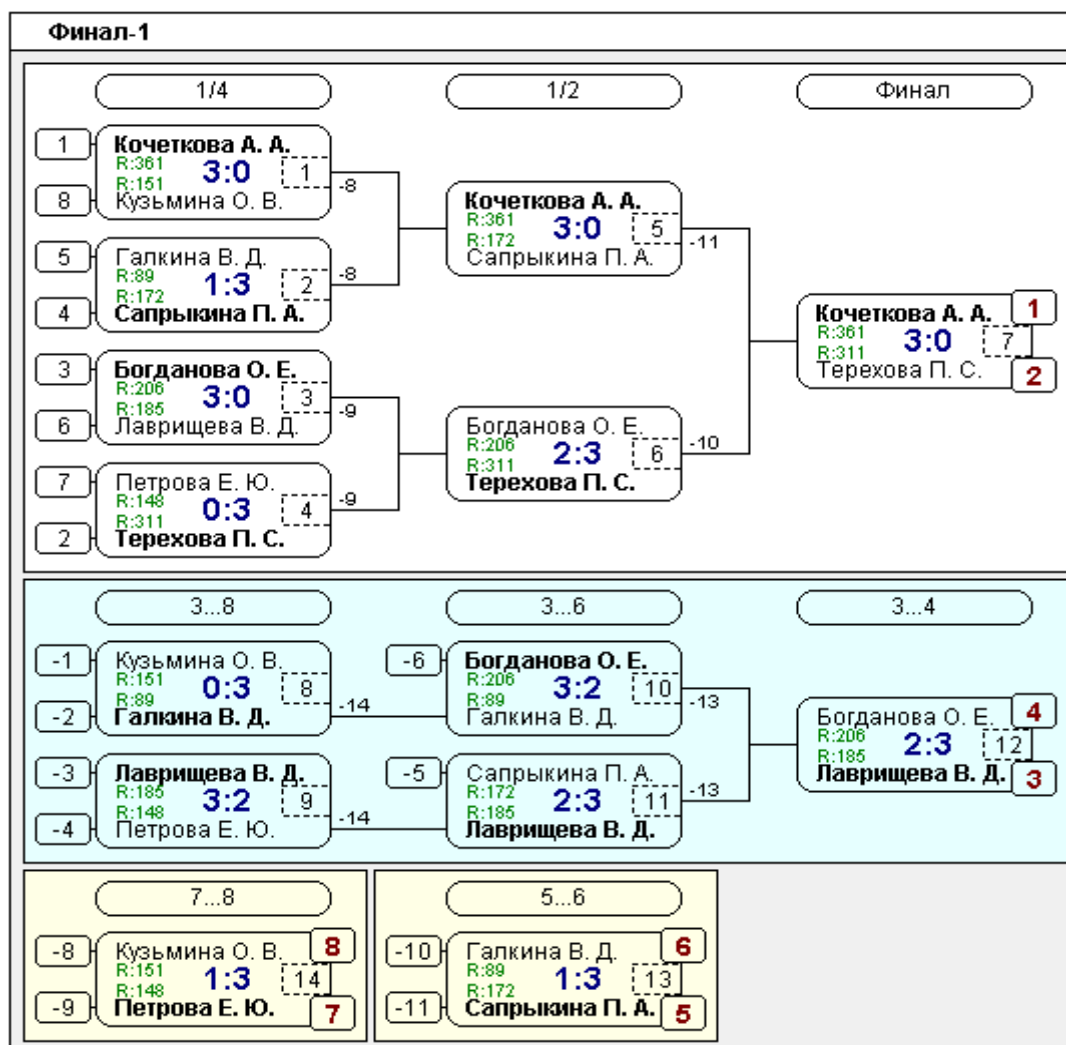

Финал-2

№	Участник	1	2	3	4	Игры	Сеты	О.	М.
1	Фролова Н. С. Липецк 142		Тех/0	Тех/0	Тех/0	3,0:3	0:0	0	4
2	Махортова П. А. Расказово 85	Тех/0		2:3/1	0:3/1	3,0:3	2:6	2	3
3	Михеева Е. В. Данков 165	Тех/0	3:2/2		3:0/2	3,2:1	6:2	4	1
4	Болотова В. А. Воронеж 90	Тех/0	3:0/2	0:3/1		3,1:2	3:3	3	2