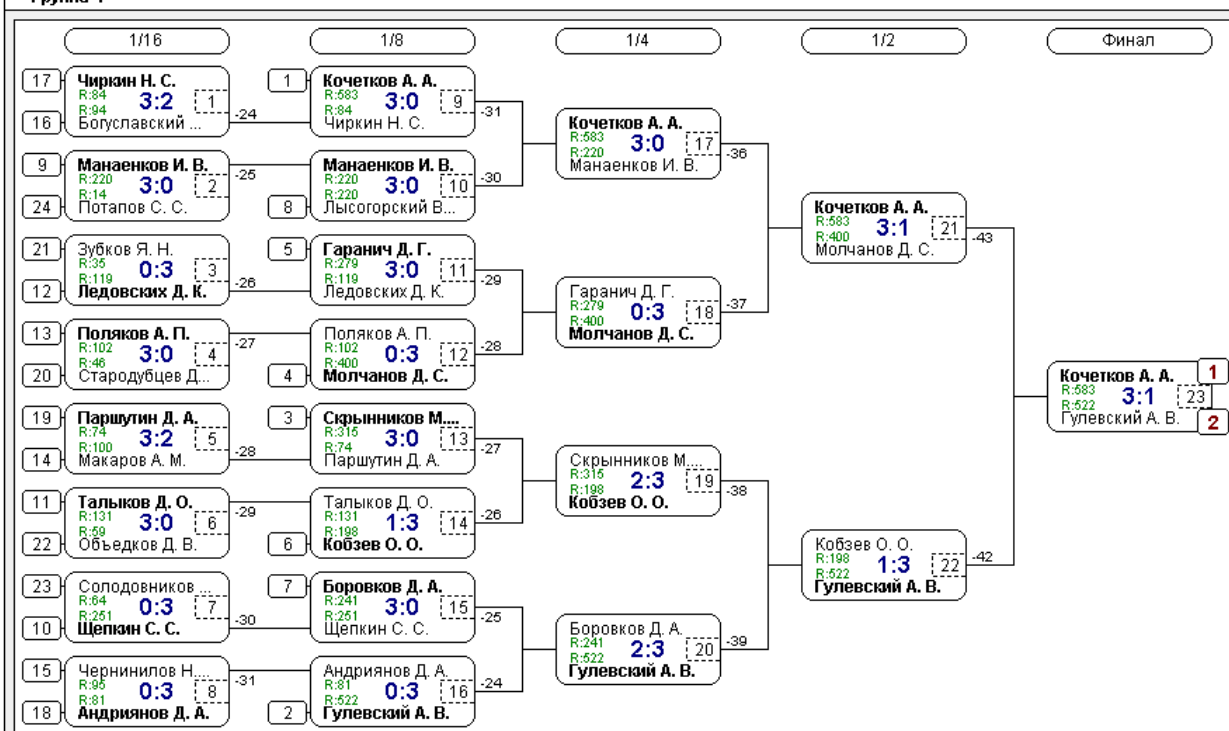

Юноши 2003 г.р. и моложе

Турнир	Открытое Первенство города Липецка юноши 2003 г.р. и моложе
Дата	22.04.2018
Место проведения	Липецк
Организатор / судья	Гулевский В.Ю.

N	Участник	Город	Год рожд.	Рейтинг	Дельта	Место
1	Андрянов Дмитрий Андреевич	Мичуринск	2004	81.47	11.82	11
2	Богуславский Артемий Русланович	Липецк	2004	94.21	-1.40	19
3	Боровков Дмитрий Андреевич	Елец	2000	240.56	5.87	6
4	Гаранич Денис Геннадьевич	Чаплыгин	2003	279.02	1.20	4
5	Гулевский Андрей Владимирович	Липецк	2005	522.35	-0.39	2
6	Зубков Ярослав Николаевич	Воронежская обл.	2005	34.79	4.46	18
7	Кобзев Олег Олегович	Липецк	2007	198.21	7.64	5
8	Кочетков Алексей Алексеевич	Данков	2004	583.32	0.78	1
9	Ледовских Дмитрий Константинович	Мичуринск	27.10.2003	119.17	1.24	14
10	Лысогорский Виктор Александрович	Тамбовская обл., Тамбов	2005	220.34	-1.59	9
11	Макаров Александр Максимович	Липецк	2005	100.00	-4.72	23
12	Манаенков Иван Викторович	Липецк	2004	219.97	5.50	7
13	Молчанов Дмитрий Сергеевич	Москва	2004	400.00	0.00	3
14	Объедков Дмитрий Владимирович	Тамбовская обл., г. Мичуринск	2003	58.84	6.39	17
15	Паршутин Даниил Александрович	Рассказово	2004	73.90	2.64	16
16	Поляков Антон Павлович	Мичуринск	2003	102.31	3.96	12
17	Потапов Сергей Сергеевич	Тамбовская обл., г. Мичуринск	2005	14.42	-1.03	24
18	Скрынников Матвей Маркович	Тамбов	2003	314.91	-5.86	8
19	Солодовников Илья Владимирович	Мичуринск	2005	64.02	3.67	21
20	Стародубцев Дмитрий Владимирович	Липецк	2005	46.19	-1.73	22
21	Тальков Дмитрий Олегович	Данков	2005	130.87	2.08	10
22	Чернинилов Никита Сергеевич	Липецк	2003	94.84	-3.22	20
23	Чиркин Никита Сергеевич	Мичуринск	23.07.04	84.43	5.54	15
24	Щепкин Степан Станиславович	Воронежская область, Рамонь	2004	250.87	-3.80	13

Группа-1