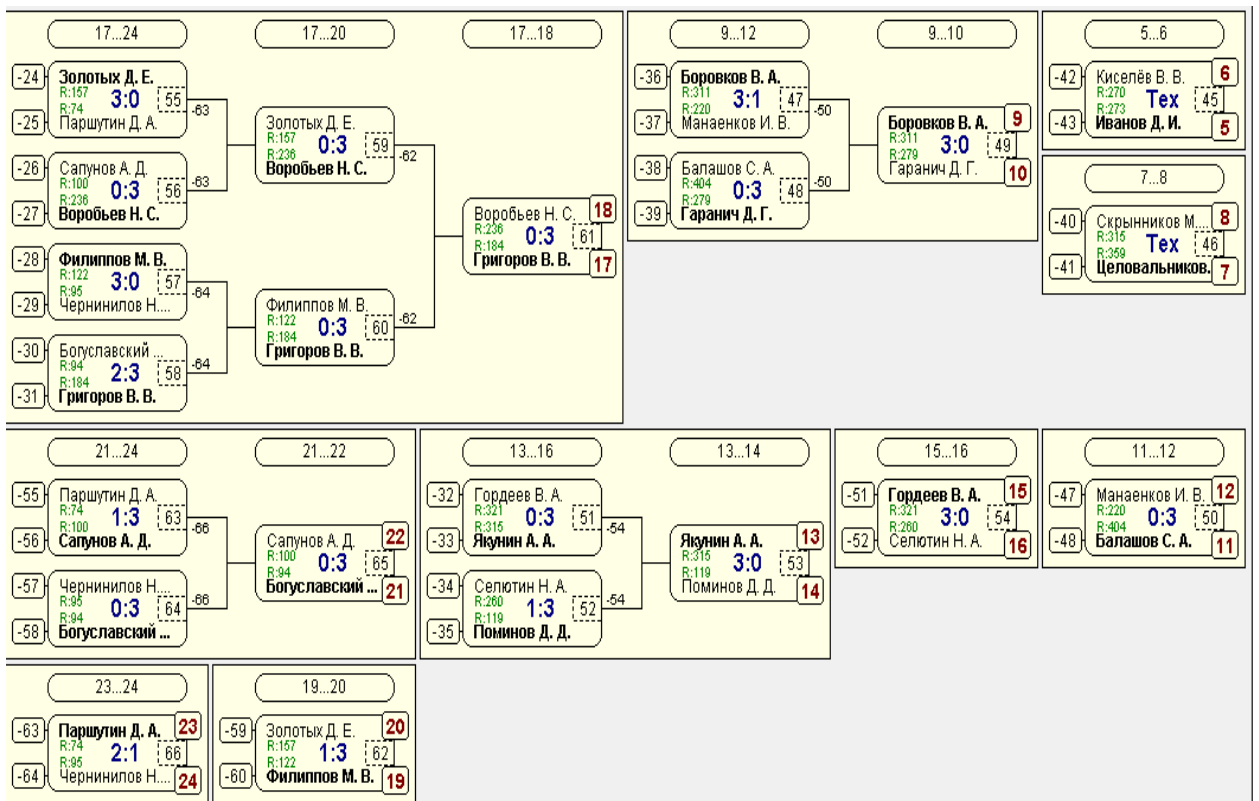

Первенство города Липецка

среди юношей и девушек

2000г.р.,2003г.р.,2006г.р. и моложе

21-22 .04.2018

Юноши 2000г.р. и моложе

Турнир	Открытое Первенство города Липецка юноши 2000г.р. и моложе
Дата	21.04.2018
Место проведения	Липецк
Организатор / судья	Гулевский В.Ю.

Группа-1

Девушки 2000г.р. и моложе

Турнир	Открытое Первенство города Липецка девушки 2000г.р. и моложе
Дата	21.04.2018
Место проведения	Липецк
Организатор / судья	Гулевский В.Ю.

№	Участник	Город	Год рожд.	Рейтинг	Дельта	Место
1	Богданова Олеся Евгеньевна	Липецк	2004	205.65	1.55	4
2	Болотова Виктория Алексеевна	Воронеж	2006	90.31	5.35	10
3	Галкина Владислава Денисовна	Воронеж	2006	89.10	6.41	6
4	Кочеткова Анжелика Алексеевна	Липецкая обл., Данков	2002	361.14	1.00	1
5	Кузьмина Олеся Валерьевна	Елец	2004	151.29	-1.97	8
6	Лаврищева Виктория Дмитриевна	г.Елец	2003	184.61	4.44	3
7	Махортова Полина Александровна	Рассказово	2006	85.27	-1.49	11
8	Михеева Екатерина Владимировна	Данков	2001	164.91	-1.44	9
9	Петрова Евгения Юрьевна	Тамбов	2002	148.12	3.30	7
10	Сапрыкина Полина Андреевна	Тамбов	2004	171.76	-0.68	5
11	Терехова Полина Сергеевна	Воронежская обл., Воронеж	2006	311.15	-0.50	2
12	Фролова Наталия Сергеевна	Липецк	2005	141.75	-0.94	12