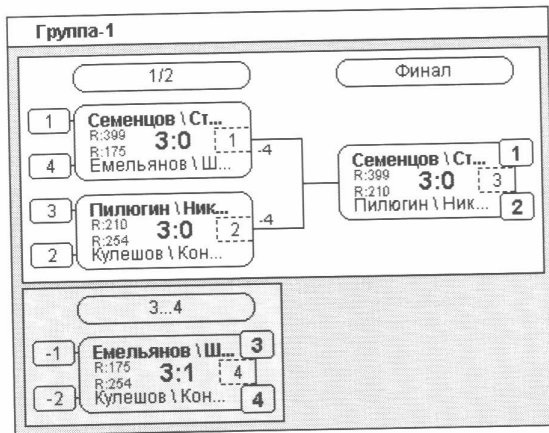

мл. судья
мл. секретарь

Гулевский В.Ю.
Дурьянчикова Л.В.

Пары

Турнир	Первенство Липецкой области 2 группа пары муж
Дата	28.11.2020
Место проведения	Липецк
Организатор / судья	Гулевский В.Ю.

N	Участник	Город	Год рожд.	Рейтинг	Дельта	Место
1	Емельянов \ Шестаков			175.00	0.00	3
2	Кулешов \ Кондратьев			253.75	0.00	4
3	Пилюгин \ Никишин			209.85	0.00	2
4	Семенцов \ Старых			399.43	0.00	1
5	Турко \ Болотов			426.86	0.00	

Турнир	Первенство Липецкой области 2 группа смешанные пары
Дата	28.11.2020
Место проведения	Липецк
Организатор / судья	Гулевский В.Ю.

N	Участник	Город	Год рожд.	Рейтинг	Дельта	Место
1	Емельянов \ Мячина			225.00	0.00	3
2	Никишин \ Жирякова			209.85	0.00	2
3	Старых \ Нечаева			581.69	0.00	1
4	Турко \ Куприенко			385.26	0.00	