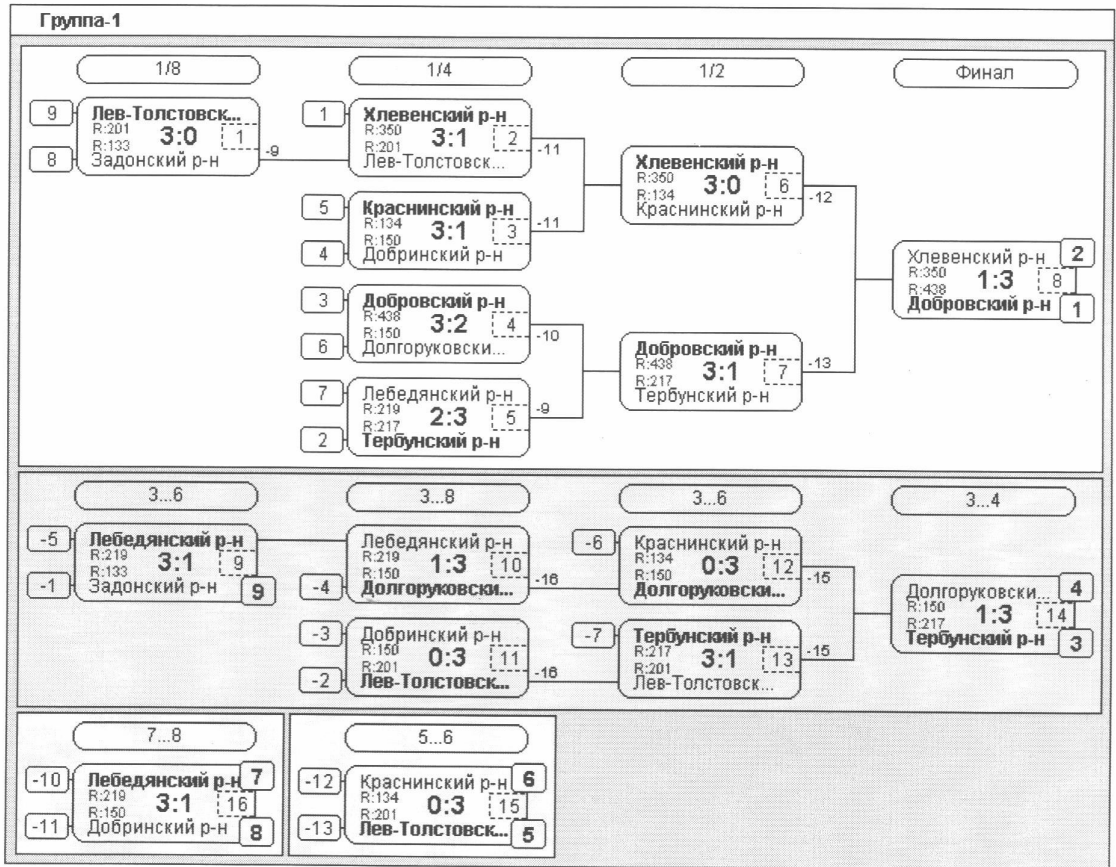

м. судья *Вит. Булевский* В.Ю.
м. секретаря *Дерюшкин* А.В.

Official circular stamp of the Tennis Federation of the Vitebsk region, containing the text: Федерация настольного тенниса Витебской области.

1/8 финала

№	Лев-Толстовский р-н	Матчи	Задонский р-н
1	Крысанов Евгений Анатольевич Липецкая обл., Лев Толстой 199	3:0	Водопьянов Александр Сергеевич Липецкая обл., Задонский р-н 160
2	Филимонов Александр Александрович Липецкая обл., Лев Толстой 202	3:0	Ковриков Андрей Геннадьевич Липецкая обл., Задонский р-н 150
3	Петрова Елена Александровна Липецкая обл., Лев Толстой 202	3:0	Коврикова Анастасия Андреевна Липецкая обл., Задонский р-н 100
4	Крысанов Евгений Анатольевич Липецкая обл., Лев Толстой 199		Ковриков Андрей Геннадьевич Липецкая обл., Задонский р-н 150
5	Филимонов Александр Александрович Липецкая обл., Лев Толстой 202		Водопьянов Александр Сергеевич Липецкая обл., Задонский р-н 160
6			

1/4 финала

№	Краснинский р-н	Матчи	Добровский р-н
1	Шулин Антон Алексеевич Липецкая обл., Красное 160	1:3	Логинов Валентин Валентинович Липецкая обл., Добровский р-н 150
2	Полухин Михаил Николаевич Липецкая обл., Красное 101	3:0	Одинцов Сергей Сергеевич Липецкая обл., Добровский р-н 150
3	Карева Екатерина Сергеевна Липецкая обл., Краснинский р-н 150	3:1	Дорофеева Марина Викторовна Липецкая обл., Липецк 151
4	Шулин Антон Алексеевич Липецкая обл., Красное 150	3:0	Одинцов Сергей Сергеевич Липецкая обл., Добровский р-н 150
5	Полухин Михаил Николаевич Липецкая обл., Красное 101		Логинов Валентин Валентинович Липецкая обл., Добровский р-н 150
6			

1/4 финала

№	Лебедянский р-н	Матчи	Тербунский р-н
1	Кулешов Сергей Николаевич Липецкая обл., Лебедянь 367	3:2	Семенцов Владимир Николаевич Липецкая обл., Тербунский р-н 200
2	Кондратьев Илья Андреевич Липецкая обл., Лебедянский р-н 150	0:3	Емельянов Александр Алексеевич Липецкая обл., Тербунский р-н 200
3	Скоробогатова Валентина Александровна Липецкая обл., Лебедянский р-н 150	0:3	Мячина Ольга Николаевна Липецкая обл., Тербунский р-н 250
4	Кулешов Сергей Николаевич Липецкая обл., Лебедянь 367	3:2	Емельянов Александр Алексеевич Липецкая обл., Тербунский р-н 200
5	Кондратьев Илья Андреевич Липецкая обл., Лебедянский р-н 150	0:3	Семенцов Владимир Николаевич Липецкая обл., Тербунский р-н 200
6			

1/2 финала

№	Краснинский р-н	Матчи	Хлевенский р-н
1	Шулин Антон Алексеевич Липецкая обл., Красное 150	0:3	Турко Леонид Алексеевич Хлевное 575
2	Полухин Михаил Николаевич Липецкая обл., Красное 101	0:3	Бологов Сергей Аатольевич Хлевное 279
3	Карева Екатерина Сергеевна Липецкая обл., Краснинский р-н 150	0:3	Куприенко Наталья Евгеньевна Хлевное 196
4	Шулин Антон Алексеевич Липецкая обл., Красное 150	0:0	Бологов Сергей Аатольевич Хлевное 279
5	Полухин Михаил Николаевич Липецкая обл., Красное 101		Турко Леонид Алексеевич Хлевное 575
6			

Игра за 3...8 места

№	Лебедянский р-н	Матчи	Долгоруковский р-н
1	Кондратьев Илья Андреевич Липецкая обл., Лебедянский р-н 150	0:3	Никошин Игорь Витальевич Липецкая обл., Долгоруковский р-н 150
2	Кулешов Сергей Николаевич Липецкая обл., Лебедянь 367	3:0	Пилотин Александр Николаевич Липецкая обл., Долгоруковский р-н 150
3	Скоробогатова Валентина Александровна Липецкая обл., Лебедянский р-н 150	0:3	Жирякова Ольга Александровна Липецкая обл., Долгоруковский р-н 150
4	Кондратьев Илья Андреевич Липецкая обл., Лебедянский р-н 150	0:3	Пилотин Александр Николаевич Липецкая обл., Долгоруковский р-н 150
5	Кулешов Сергей Николаевич Липецкая обл., Лебедянь 367		Никошин Игорь Витальевич Липецкая обл., Долгоруковский р-н 150
6			

Игра за 3...6 места