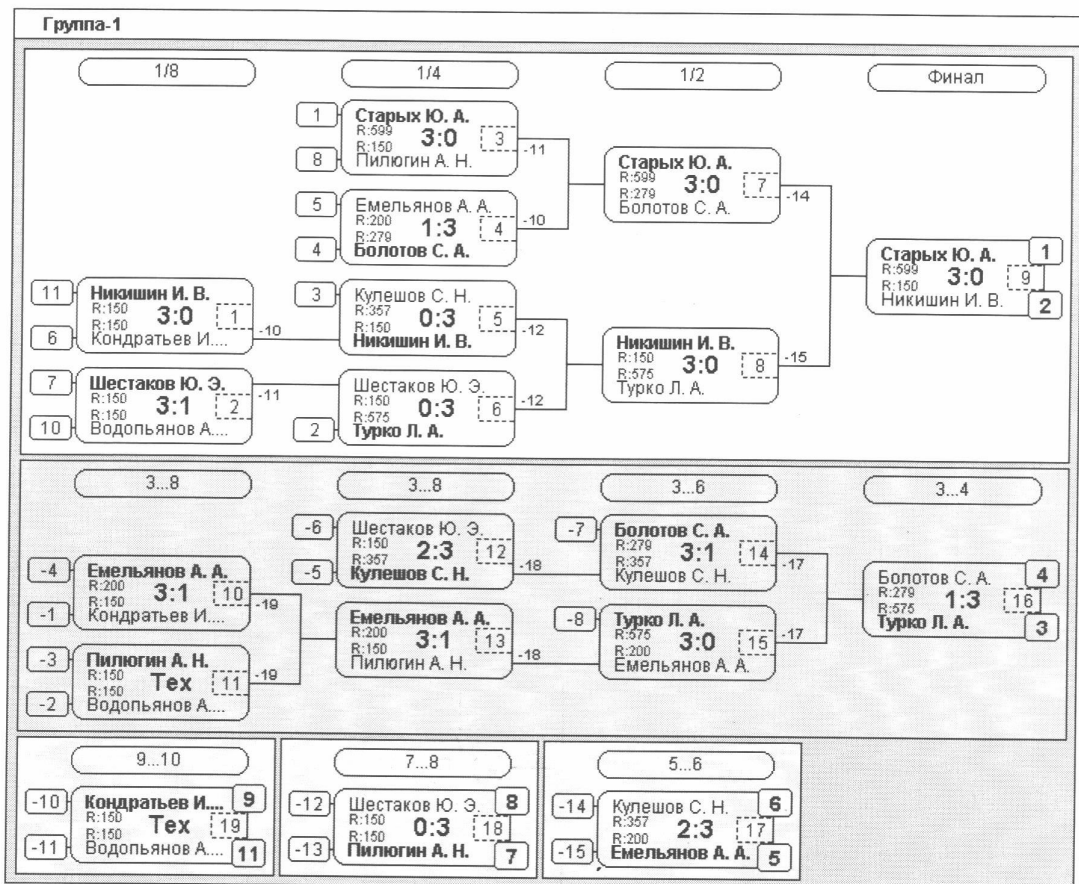

Личные мужчины

Турнир	Первенство Липецкой области 2 группа мужчины
Дата	28.11.2020
Место проведения	Липецк
Организатор / судья	Гулевский В.Ю.

N	Участник	Город	Год рожд.	Рейтинг	Дельта	Место
1	Болотов Сергей Ааольевич	Хлевное	19.06.1982	278.88	3.99	4
2	Водопьянов Александр Сергеевич	Липецкая обл., Задонский р-н	2001	150.00	-1.00	11
3	Емельянов Александр Алексеевич	Липецкая обл., Тербунский р-н	1974	200.00	6.94	5
4	Ковриков Андрей Геннадьевич	Липецкая обл., Задонский р-н	1962	150.00	0.00	
5	Кондратьев Илья Андреевич	Липецкая обл., Лебединский р-н	1995	150.00	-1.50	9
6	Кулешов Сергей Николаевич	Липецкая обл., Лебединь	1966	357.49	-7.44	6
7	Никишин Игорь Витальевич	Липецкая обл., Долгоруковский р-н	1982	150.00	18.65	2
8	Пилогин Александр Николаевич	Липецкая обл., Долгоруковский р-н	1960	150.00	1.50	7
9	Старых Юрий Анатольевич	--, Липецк	1957	598.85	0.00	1
10	Турко Леонид Алексеевич	Хлевное	12.06.1958	574.84	-5.25	3
11	Шестаков Юрий Эрнестович	Липецкая обл., Долгоруковский р-н	1995	150.00	1.00	8

и.с. секретарь *Гулевский В.Ю.*

и.с. секретарь *Мухометова Л.В.*